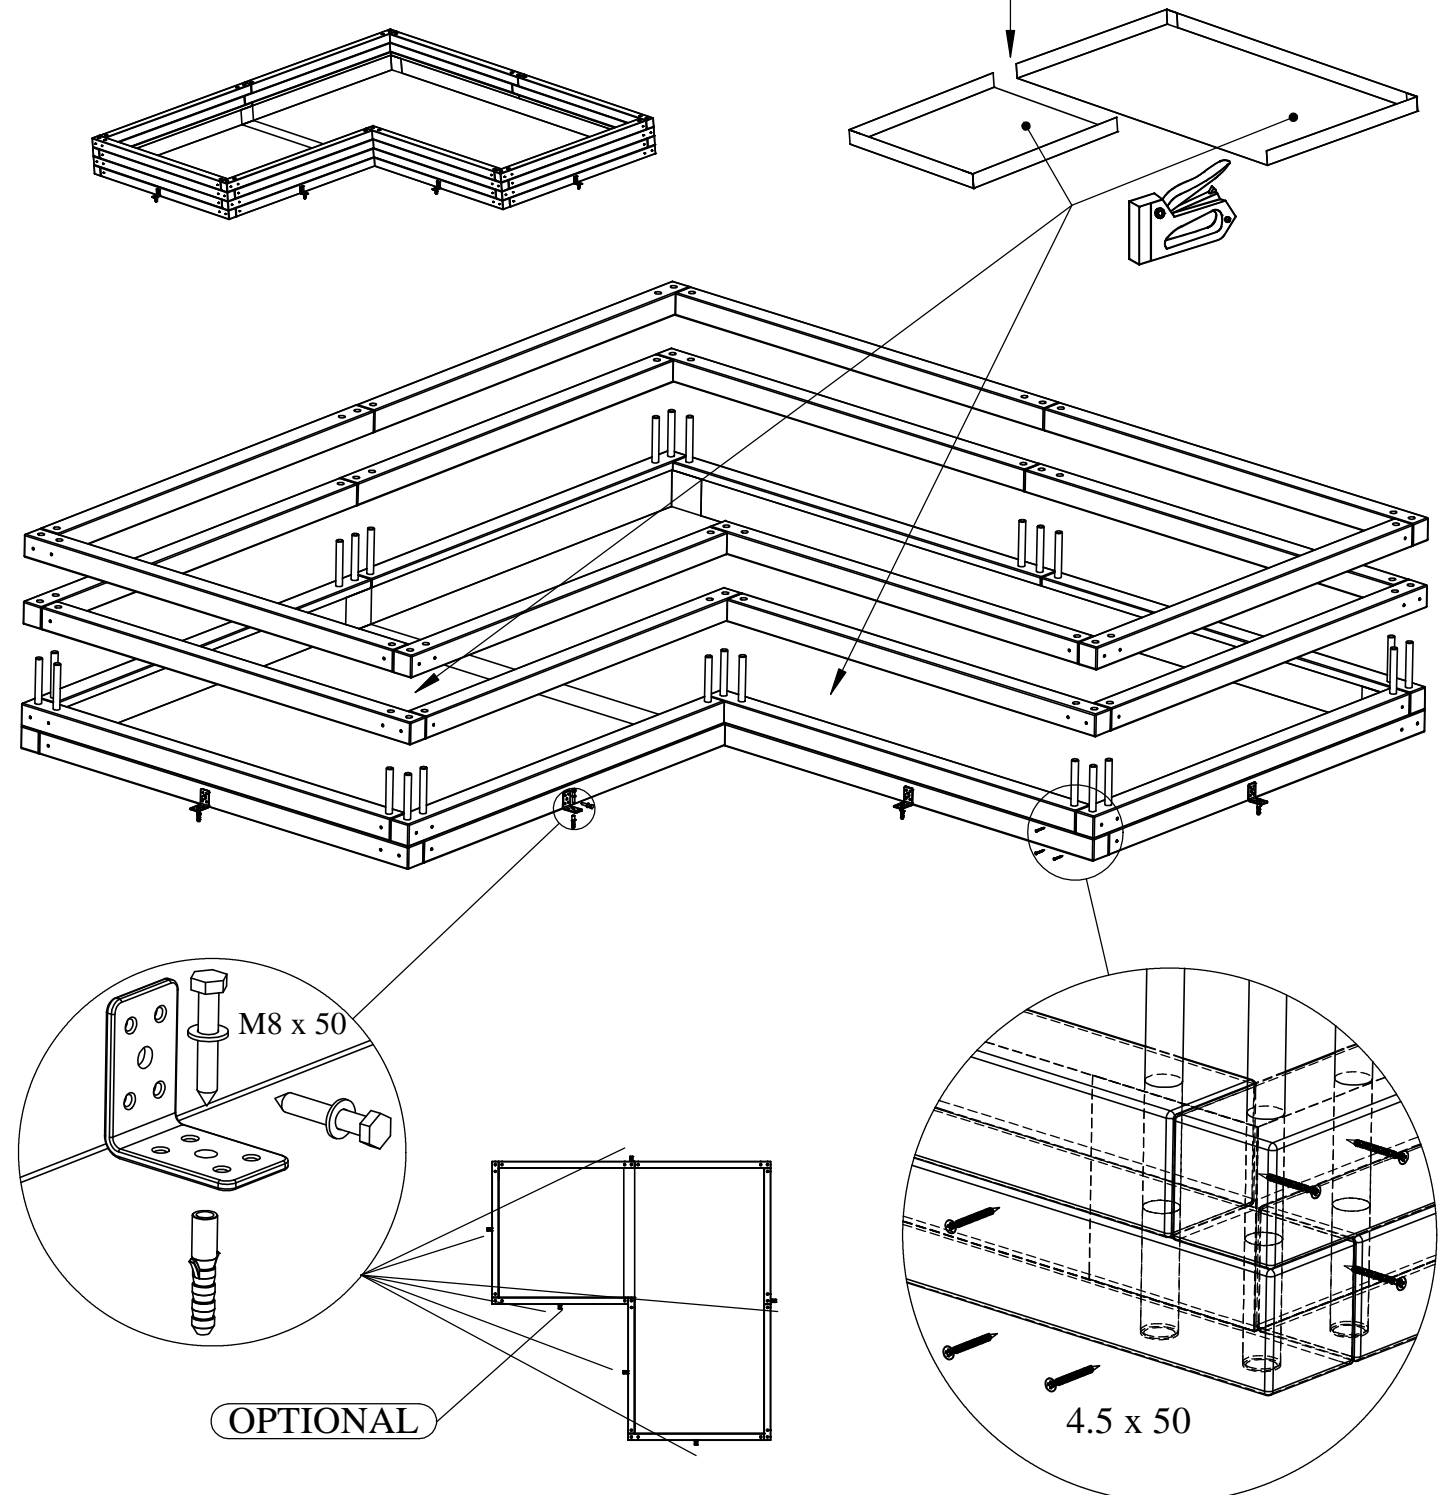

Benodigdheden -- Liste des pièces -- Requisites -- Benötigtes -- Accesorios

1800 32x 6.7 kg 8			3800 1x 2000
356 24x Ø25	6x	M8 x 50 12x	1943 1x 2000
		M8 6x	
		M8 12x	
		4.5 x 50 96x