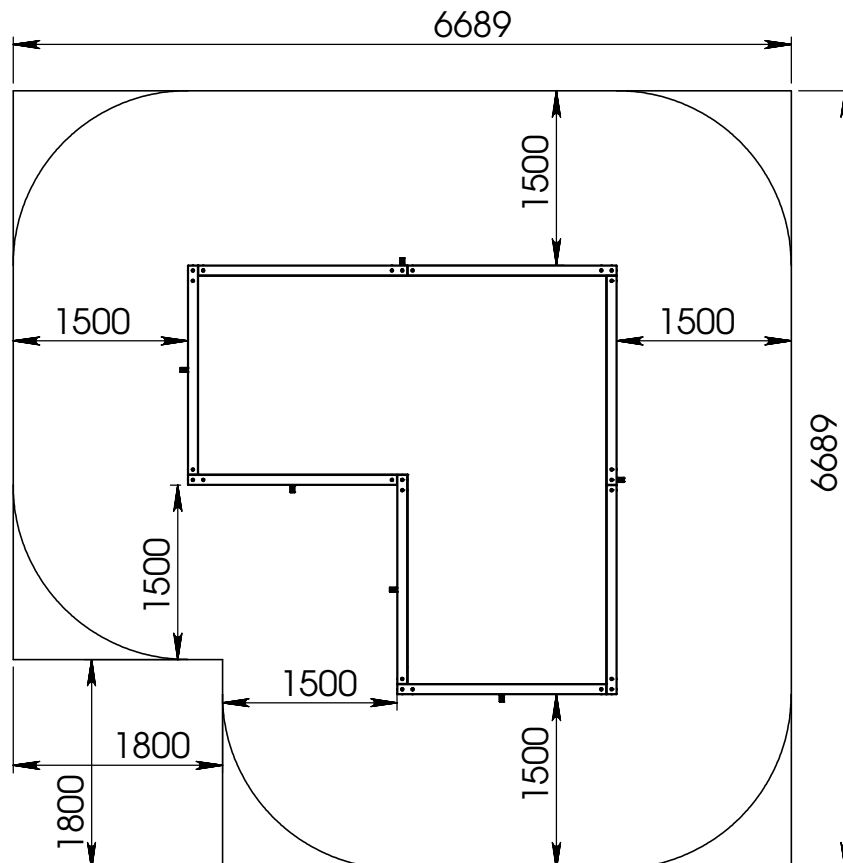

# Z3618-Z36181

ZANDBAK 3,6 x 1,8 m (L-VORM) -36 cm hoogte  
BAC À SABLE EN POUTRES 3,6 x 1,8 m (En forme de L)  
SANDKÄSTEN 3,6 x 1,8 m (L-FORM)  
BEAM SANDBOX (3,6 x 1,8 m) (L-shaped)  
ARENERO 3,6 x 1,8 m (En forma de L)

### Z36181

VALHOOGTE / HAUTEUR DE CHUTE  
FALL HEIGHT / FALLHÖHE / ALTURA DE CAÍDA

VEILIGHEIDSAFSTAND / ESPACE DE CHUTE / SAFETY AREA /  
SICHERHEITSAFSTAND / ZONA DE SEGURIDAD

AFMETINGEN  
DIMENSIONS  
MASSE  
DIMENSIONES  
L: 3689  
H: 356  
Br: 3689

## Benodigdheden -- Liste des pièces -- Requisites -- Benötigtes -- Accesorios

 10x	20x	 M10 X 80	
	20x	