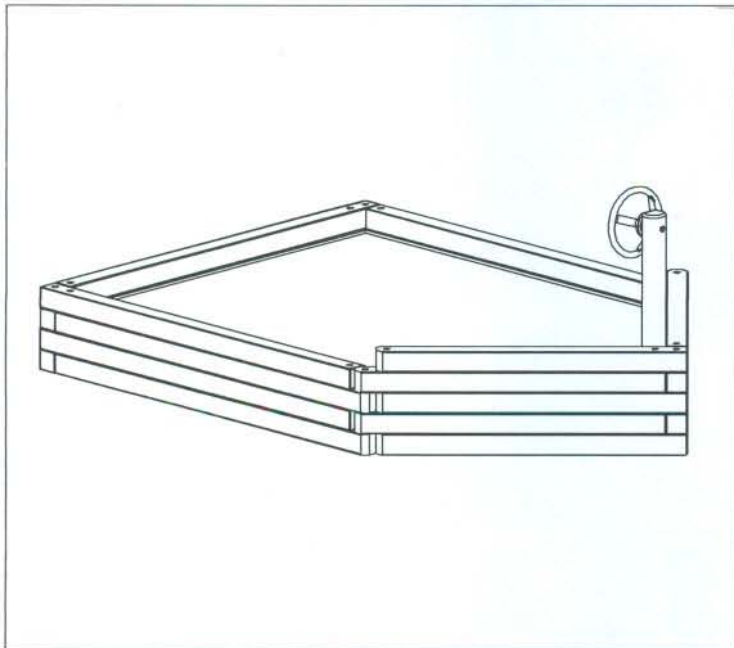

Z300

ZANDBOOT
 CHALOUPE
 SAND BOAT
 SANDBOOT

Montagehandleiding
 Notice de montage
 Assembling manual
 Montageanleitung
 Instrucciones para el montaje

Leeftijd: **2-10**
 Age: **2-10**
 Age group:
 Alter:
 Edad:

Europlay NV
 Eegene 9
 B-9200 Oudegem
 Tel. 32.52.22.66.22
 Fax. 32.52.22.67.22
 www.europlay.eu

14.02.2005

VALHOOGTE
 HAUTEUR DE CHUTE
 FALL HEIGHT
 FALLHÖHE
 ALTURA DE CAÍDA

AFMETINGEN
 DIMENSIONS
 MASSE
 DIMENSIONES

L 2,8m
 H 1,10m
 Br 1,9m

Benodigheden

Liste des pièces

Requisites

Benötigtes

Accesorios

8x		Z300-A (1,8m 89x89)
4x		Z300-B (1,27m 89x89)
4x		Z300-C (1,8m 89x89)
4x		Z300-D (1,27m 89x89)
1x		Z300-E (1,0m Ø10)
1x		Z300-B (1,27m 89x89) ROOD
1x		Z300-D (1,27m 89x89) ROOD
10x		Ø25mm 35,6cm
5x		Ø25mm 44,5cm
1x		