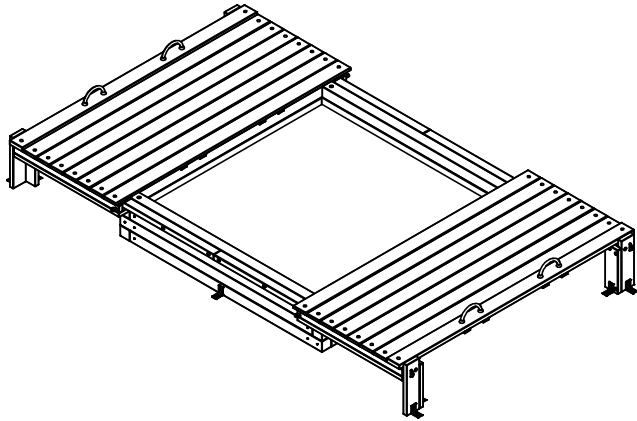

Z18182-B

Zandbak met schuifdeksel
Bac à sable avec couvercles
coulissants
Beam sandbox with sliding lids
Sandkäste mit Schiebedeckeln
Arenero con tapas correderas
Sabbiera con coperchi
scorrevoli

Montagehandleiding
Notice de montage
Assembling manual
Montageanleitung
Instrucciones para el montaje
Istruzioni di installazione

Leeftijd:
Age: 1-10
Age group:
Alter:
Edad:
Età:

EUROPLAY nv
Eegene 9
B-9200 DENDERMONDE
tel. 32.52.22 66 22
fax.32.52.22 67 22
www.europlay.eu

Dat.: 4/02/2015
Page: 1/4

VALHOOGTE / HAUTEUR DE CHUTE /
FALL HEIGHT / FALLHÖHE/
ALTURA DE CAÍDA / ALTEZZA DI CADUTA