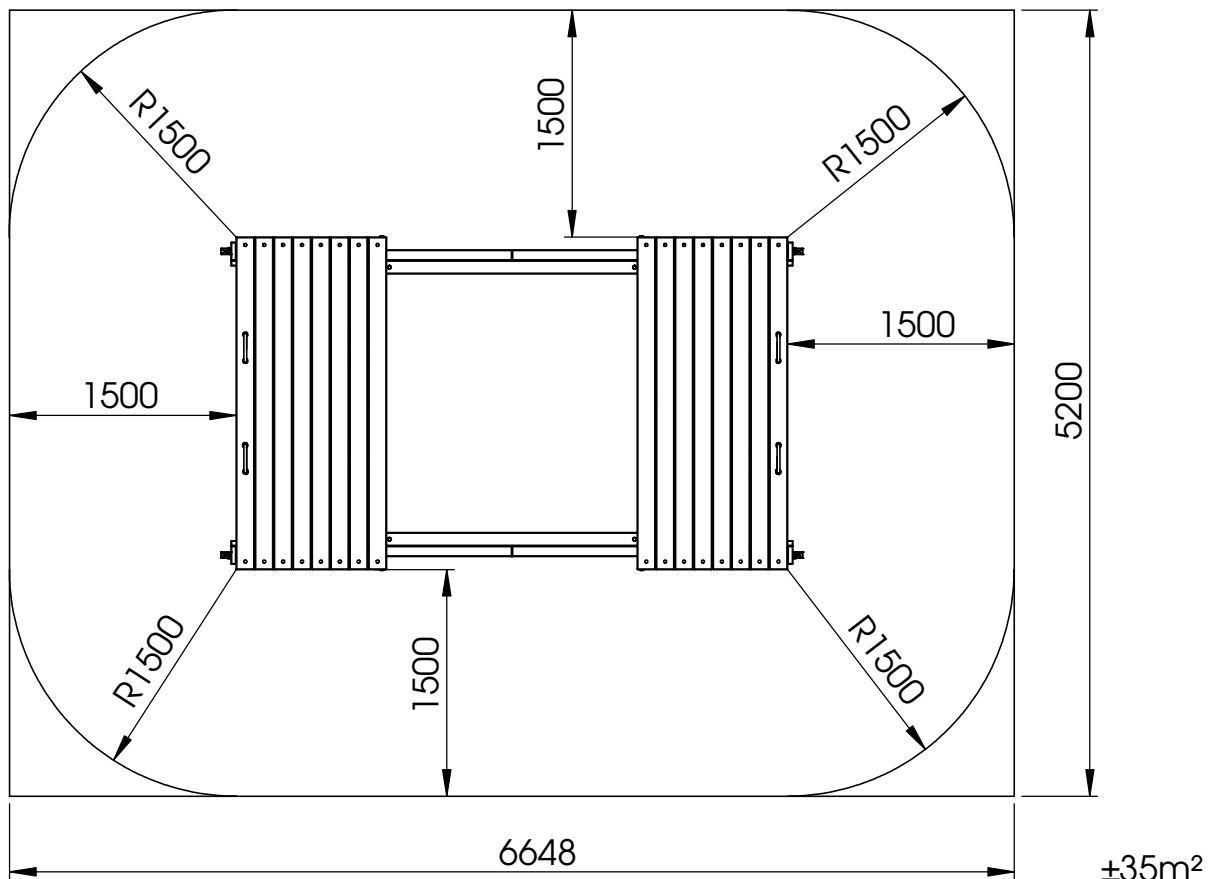

Leeftijd:
Age: 1-10
Age group:
Alter:
Edad:
Età:

EUROPLAY nv
Eegene 9
B-9200 DENDERMONDE
tel. 32.52.22 66 22
fax.32.52.22 67 22
www.europlay.eu

Dat.: 4/02/2015
Page: 1/4

VALHOOGTE / HAUTEUR DE CHUTE /
FALL HEIGHT / FALLHÖHE/
ALTURA DE CAÍDA / ALTEZZA DI CADUTA

VEILIGHEIDSAFSTAND / ESPACE DE CHUTE / SAFETY AREA /
SICHERHEITSAFSTAND / ZONA DE SEGURIDAD / DISTANZA DI SICUREZZA

Benodigheden - Liste des pièces - Materials - Benötigtes - Accesorios - Requisiti

<p>2x</p>  <p>±33kg</p>	<p>4x</p>  <p>Blauw - Bleu - Blue - Blau - Azul - Azurro</p>	
<p>4x</p>  <p>(45 x 70 x 1824)</p>	<p>2x</p> 	
<p>1x Z1818</p> 	<p>2x</p> 	
<p>24x</p>  <p>4,5x40</p>	<p>8x</p> 	<p>8x</p> 
<p>8x M8x35</p>	<p>8x</p>  <p>M10x65</p>	
<p>16x M8x50</p> 	<p>36x M8</p>	
<p>12x M8x100</p>	<p>8x M10</p> 	