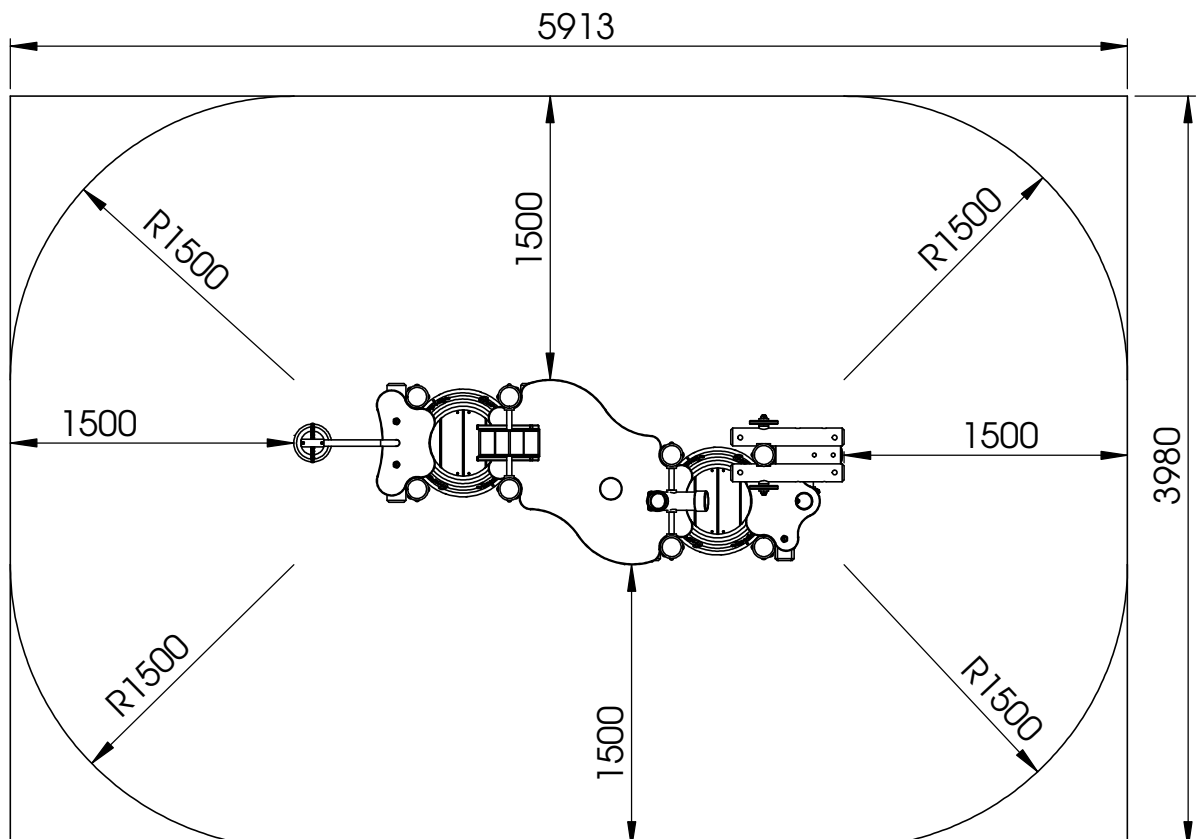

Instrucciones para el montaje

Leeftijd:
Age:
Age group:
Alter:
Edad:
2-10

EUROPLAY nv
Eegene 9
B-9200 DENDERMONDE
tel. 32.52.22 66 22
fax.32.52.22 67 22
www.europlay.eu

Dat.: 14/03/2013
Page: 1/2

VALHOOGTE / HAUTEUR DE CHUTE
FALL HEIGHT / FALLHÖHE / ALTURA DE CAÍDA

VEILIGHEIDSAFSTAND / ESPACE DE CHUTE / SAFETY AREA /
SICHERHEITSAFSTAND / ZONA DE SEGURIDAD

AFMETINGEN
DIMENSIONS
MASSE
DIMENSIONES
L : 2913
H : 1760
Br : 980

Benodigdheden -- Liste des pièces -- Requisites -- Benötigtes -- Accesorios