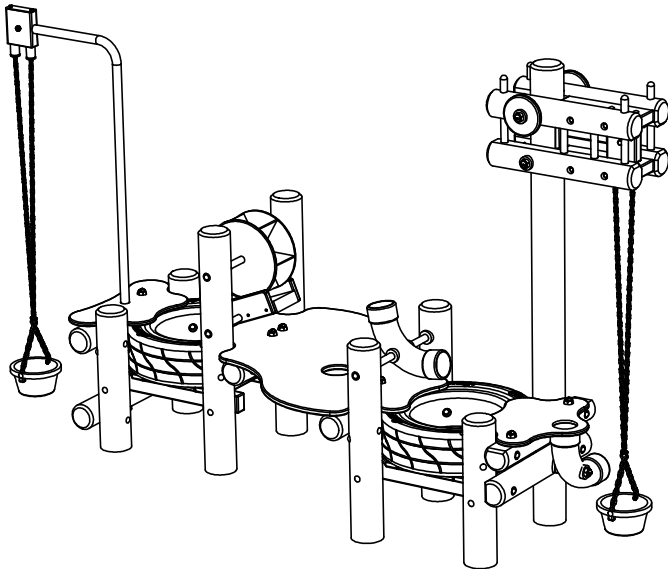

Z100

DRAKENTAFEL (volledig)
DRAGON MAGIQUE (jeu complet)
DRACHENTISCH (komplett)
MAGIC DRAGON (complete)
MESA DEL DRAGÓN (completa)

Montagehandleiding Notice de montage Assembling manual Montageanleitung

Instrucciones para el montaje

Leeftijd:
Age:
Age group:
Alter:
Edad:
2-10

EUROPLAY nv
Eegene 9
B-9200 DENDERMONDE
tel. 32.52.22 66 22
fax.32.52.22 67 22
www.europlay.eu

Dat.: 14/03/2013
Page: 1/2

VALHOOGTE / HAUTEUR DE CHUTE
FALL HEIGHT / FALLHÖHE / ALTURA DE CAÍDA

VEILIGHEIDSAFSTAND / ESPACE DE CHUTE / SAFETY AREA /
SICHERHEITSAFSTAND / ZONA DE SEGURIDAD

AFMETINGEN
DIMENSIONS
MASSE
DIMENSIONES
L : 2913
H : 1760
Br : 980

Benodigdheden -- Liste des pièces -- Requisites -- Benötigtes -- Accesorios