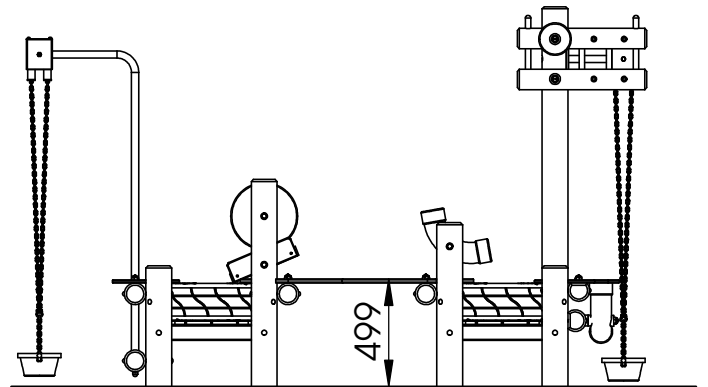

Instrucciones para el montaje

Leeftijd:
Age:
Age group:
Alter:
Edad:
2-10

EUROPLAY nv
Eegene 9
B-9200 DENDERMONDE
tel. 32.52.22 66 22
fax.32.52.22 67 22
www.europlay.eu

Dat.: 14/03/2013
Page: 1/2

VALHOOGTE / HAUTEUR DE CHUTE
FALL HEIGHT / FALLHÖHE / ALTURA DE CAÍDA

VEILIGHEIDSAFSTAND / ESPACE DE CHUTE / SAFETY AREA /
SICHERHEITSAFSTAND / ZONA DE SEGURIDAD

AFMETINGEN
DIMENSIONS
MASSE
DIMENSIONES
L : 2913
H : 1760
Br : 980

Benodigdheden -- Liste des pièces -- Requisites -- Benötigtes -- Accesorios