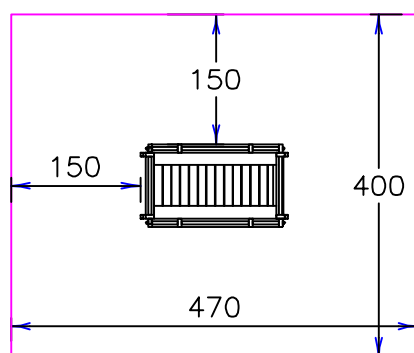

31/05/2010

Benodigdheden Liste des pièces Requisites Benötigtes

4x

S003

4x

7x35

4x

①

②

③

VEILIGHEIDSAFSTAND
ESPACE DE CHUTE
SAFETY AREA
SICHERHEITSAFSTAND

VALHOOGTE
HAUTEUR DE CHUTE
FALL HEIGHT
FALLHÖHE

AFMETINGEN
DIMENSIONS
MASSE

L 1,7m
H 1,3m
Br 1,0m