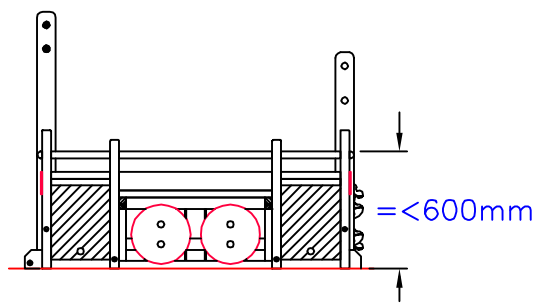

②

③

VEILIGHEIDSAFSTAND
ESPACE DE CHUTE
SAFETY AREA
SICHERHEITSAFSTAND

VALHOOGTE
HAUTEUR DE CHUTE
FALL HEIGHT
FALLHÖHE

AFMETINGEN
DIMENSIONS
MASSE

L 1,7m
H 1,3m
Br 1,0m