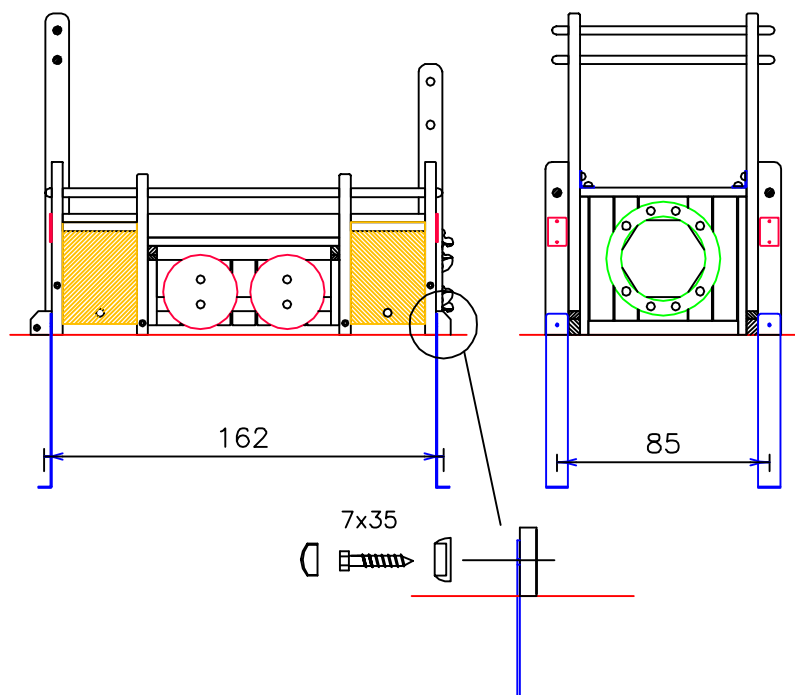

31/05/2010

Benodigdheden Liste des pièces Requisites Benötigtes

4x

S003

4x

7x35

4x

①

②

③

VEILIGHEIDSAFSTAND
ESPACE DE CHUTE
SAFETY AREA
SICHERHEITSAFSTAND

VALHOOGTE
HAUTEUR DE CHUTE
FALL HEIGHT
FALLHÖHE

AFMETINGEN
DIMENSIONS
MASSE

L 1,7m
H 1,3m
Br 1,0m