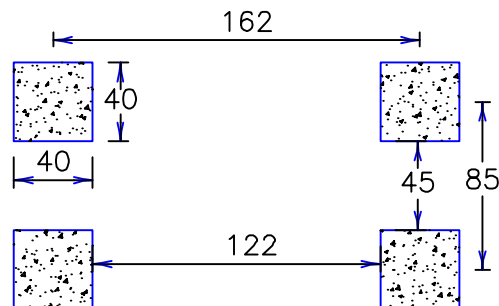

②

③

VEILIGHEIDSAFSTAND
ESPACE DE CHUTE
SAFETY AREA
SICHERHEITSAFSTAND

VALHOOGTE
HAUTEUR DE CHUTE
FALL HEIGHT
FALLHÖHE

AFMETINGEN
DIMENSIONS
MASSE

L 1,7m
H 1,3m
Br 1,0m