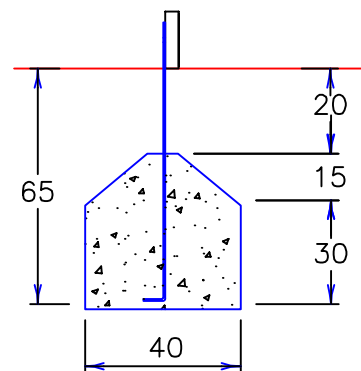

②

③

VEILIGHEIDSAFSTAND
ESPACE DE CHUTE
SAFETY AREA
SICHERHEITSAFSTAND

VALHOOGTE
HAUTEUR DE CHUTE
FALL HEIGHT
FALLHÖHE

AFMETINGEN
DIMENSIONS
MASSE

L 1,7m
H 1,3m
Br 1,0m