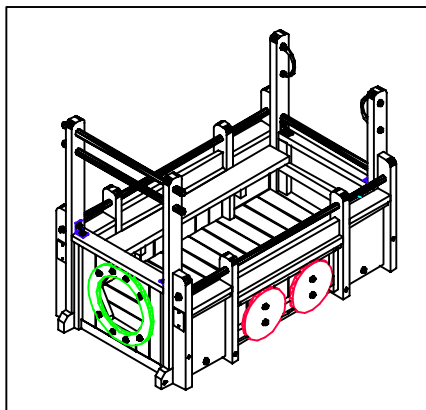

T801

AANHANGWAGEN
REMORQUE
TRAILER
ANHÄNGEWAGEN

Montagehandleiding Notice de montage Assembling manual Montageanleitung

Leeftijd: 2-6
Age: 2-6
Age group:
Alter:

EUROPLAY nv
Eegene 9
B-9200 DENDERMONDE
tel. 32.52.22 66 22
fax. 32.52.22 67 22
www.europlay.eu

31/05/2010

Benodigdheden   Liste des pièces   Requisites   Benötigtes

4x

S003

4x

7x35

4x

①