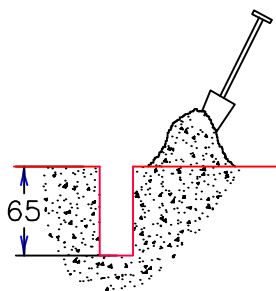

②

③

VEILIGHEIDSAFSTAND
ESPACE DE CHUTE
SAFETY AREA
SICHERHEITSAFSTAND

VALHOOGTE
HAUTEUR DE CHUTE
FALL HEIGHT
FALLHÖHE

AFMETINGEN
DIMENSIONS
MASSE

L 1,7m
H 1,3m
Br 1,0m