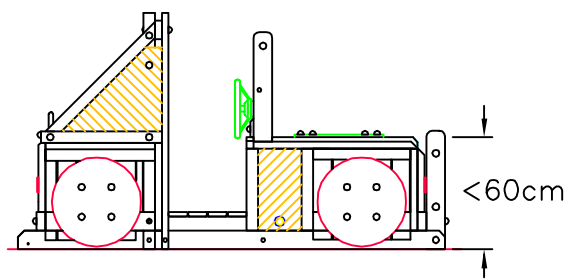

4x

①

②

③

VEILIGHEIDSAFSTAND  
ESPACE DE CHUTE  
SAFETY AREA  
SICHERHEITSAFSTAND

VALHOOGTE  
HAUTEUR DE CHUTE  
FALL HEIGHT  
FALLHÖHE

AFMETINGEN  
DIMENSIONS  
MASSE

L 2,2m  
H 1,2m  
Br 1,0m