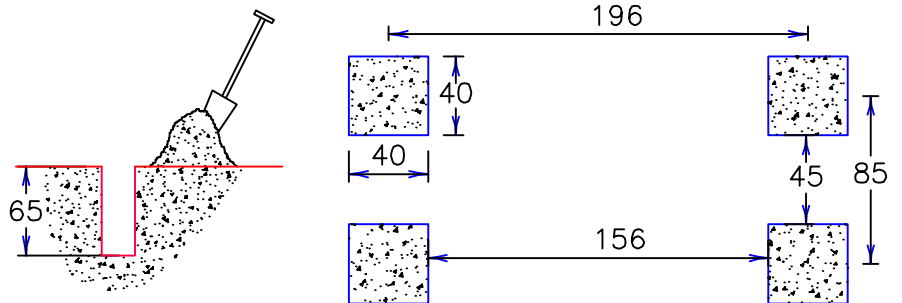

31/05/2010

| Benodigheden | Liste des pièces | Requisites | Benötigtes |
|--------------|------------------|------------|------------|
|--------------|------------------|------------|------------|

4x

4x

7x35

4x

①

②

③

VEILIGHEIDSAFSTAND  
ESPACE DE CHUTE  
SAFETY AREA  
SICHERHEITSAFSTAND

VALHOOGTE  
HAUTEUR DE CHUTE  
FALL HEIGHT  
FALLHÖHE

AFMETINGEN  
DIMENSIONS  
MASSE

L 2,2m  
H 1,2m  
Br 1,0m