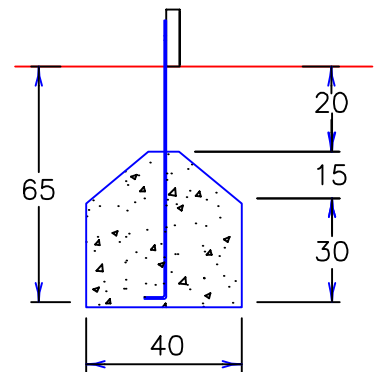

4x

①

②

③

VEILIGHEIDSAFSTAND  
ESPACE DE CHUTE  
SAFETY AREA  
SICHERHEITSAFSTAND

VALHOOGTE  
HAUTEUR DE CHUTE  
FALL HEIGHT  
FALLHÖHE

AFMETINGEN  
DIMENSIONS  
MASSE

L 2,2m  
H 1,2m  
Br 1,0m