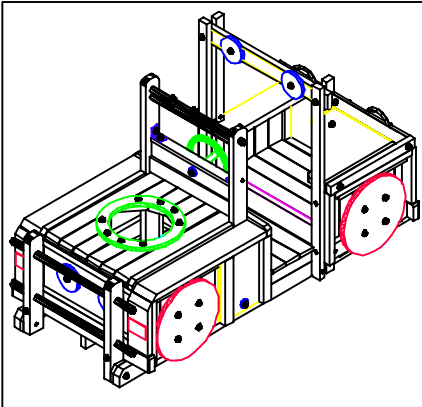

T701

TERREINWAGEN
VOITURE TOUT TERRAIN
SAFARI TRUCKER
SAFARI-WILLIE

Montagehandleiding Notice de montage Assembling manual Montageanleitung

Leeftijd: 2-6
Age: 2-6
Age group:
Alter:

EUROPLAY nv
Eegene 9
B-9200 DENDERMONDE
tel. 32.52.22 66 22
fax. 32.52.22 67 22
www.europlay.eu

31/05/2010

Benodigheden	Liste des pièces	Requisites	Benötigtes

4x

4x

7x35

4x

①