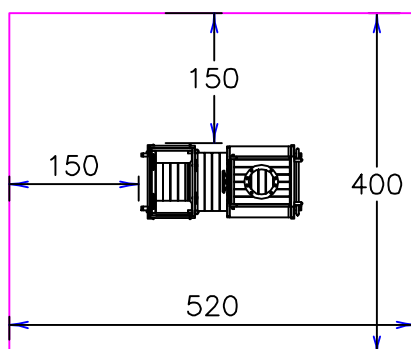

4x

①

②

③

VEILIGHEIDSAFSTAND  
ESPACE DE CHUTE  
SAFETY AREA  
SICHERHEITSAFSTAND

VALHOOGTE  
HAUTEUR DE CHUTE  
FALL HEIGHT  
FALLHÖHE

AFMETINGEN  
DIMENSIONS  
MASSE

L 2,2m  
H 1,2m  
Br 1,0m