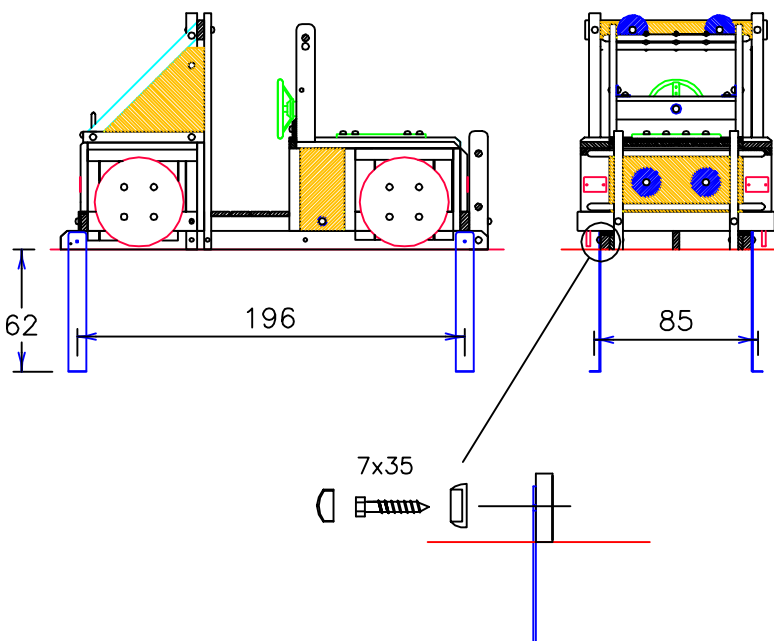

## Montagehandleiding Notice de montage Assembling manual Montageanleitung

Leeftijd: 2-6  
Age: 2-6  
Age group:  
Alter:

EUROPLAY nv  
Eegene 9  
B-9200 DENDERMONDE  
tel. 32.52.22 66 22  
fax. 32.52.22 67 22  
www.europlay.eu

31/05/2010

| Benodigheden | Liste des pièces | Requisites | Benötigtes |
|--------------|------------------|------------|------------|
|--------------|------------------|------------|------------|

4x

4x

7x35

4x

①

②

③

VEILIGHEIDSAFSTAND  
ESPACE DE CHUTE  
SAFETY AREA  
SICHERHEITSAFSTAND

VALHOOGTE  
HAUTEUR DE CHUTE  
FALL HEIGHT  
FALLHÖHE

AFMETINGEN  
DIMENSIONS  
MASSE

L 2,2m  
H 1,2m  
Br 1,0m