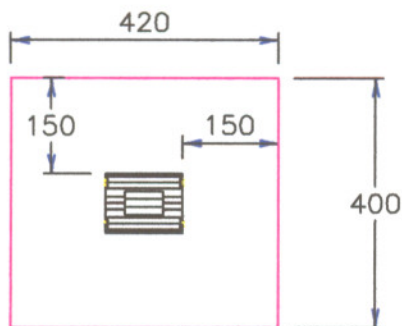

### Benodigdheden    Liste des pièces    Requisites    Benötigtes

4x  S003

4x  7x35

4x 

②

③

VEILIGHEIDSAFSTAND  
ESPACE DE CHUTE  
SAFETY AREA  
SICHERHEITSAFSTAND

VALHOOGTE  
HAUTEUR DE CHUTE  
FALL HEIGHT  
FALLHÖHE

AFMETINGEN  
DIMENSIONS  
MASSE

L 1,2m  
H 0,84m  
Br 0,90m