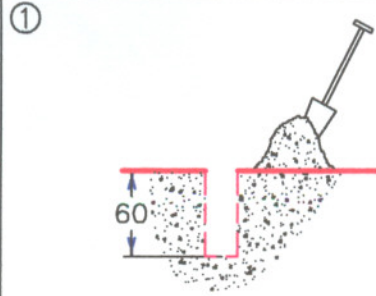

T400

EETWAGON
WAGON RESTAURANT
DINING CAR
SPEISEWAGEN

Montagehandleiding Notice de montage Assembling manual Montageanleitung

Leeftijd:
Age: 3-6
Age group:
Alter:

Europlay NV
Eegene 9
B-9200 Oudegem
Tel. 32.52.22.66.22
Fax. 32.52.22.67.22
www.europlay.eu

06.04.00

Benodigdheden   Liste des pièces   Requisites   Benötigtes

4x S003

4x 7x35

4x