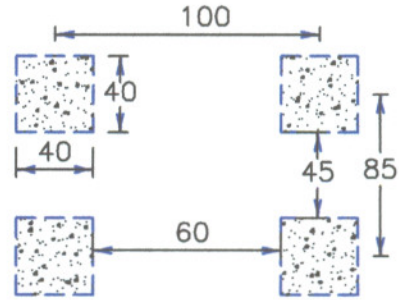

T400

EETWAGON
WAGON RESTAURANT
DINING CAR
SPEISEWAGEN

Montagehandleiding Notice de montage Assembling manual Montageanleitung

Leeftijd:
Age: 3-6
Age group:
Alter:

Europlay NV
Eegene 9
B-9200 Oudegem
Tel. 32.52.22.66.22
Fax. 32.52.22.67.22
www.europlay.eu

06.04.00

Benodigdheden   Liste des pièces   Requisites   Benötigtes

4x S003

4x 7x35

4x