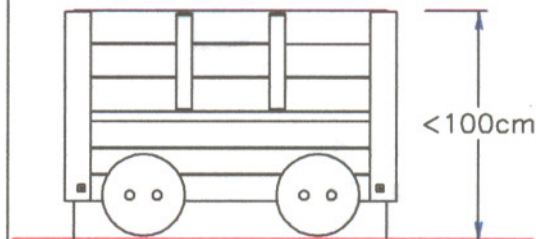

### Benodigdheden    Liste des pièces    Requisites    Benötigtes

4x  S003

4x  7x35

4x 

②

③

VEILIGHEIDSAFSTAND  
ESPACE DE CHUTE  
SAFETY AREA  
SICHERHEITSAFSTAND

VALHOOGTE  
HAUTEUR DE CHUTE  
FALL HEIGHT  
FALLHÖHE

AFMETINGEN  
DIMENSIONS  
MASSE

L 1,2m  
H 0,84m  
Br 0,90m