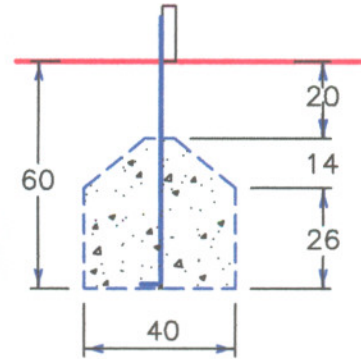

### Benodigdheden    Liste des pièces    Requisites    Benötigtes

4x  S003

4x  7x35

4x 

②

③

VEILIGHEIDSAFSTAND  
ESPACE DE CHUTE  
SAFETY AREA  
SICHERHEITSAFSTAND

VALHOOGTE  
HAUTEUR DE CHUTE  
FALL HEIGHT  
FALLHÖHE

AFMETINGEN  
DIMENSIONS  
MASSE

L 1,2m  
H 0,84m  
Br 0,90m