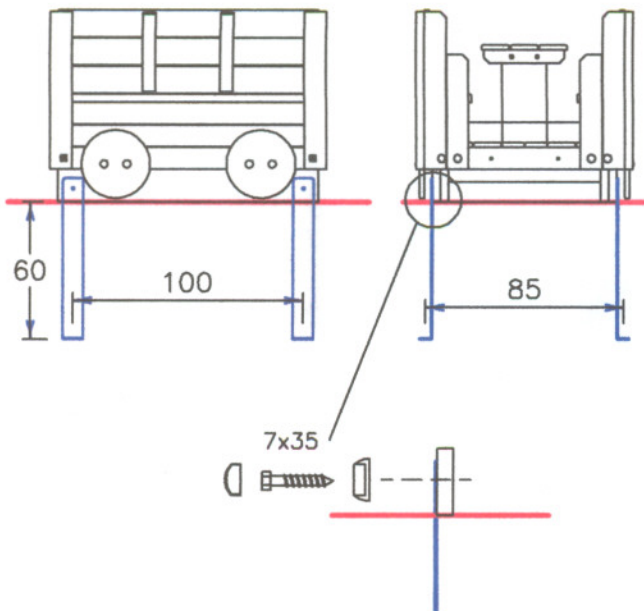

### Benodigdheden    Liste des pièces    Requisites    Benötigtes

4x  S003

4x  7x35

4x 

②

③

VEILIGHEIDSAFSTAND  
ESPACE DE CHUTE  
SAFETY AREA  
SICHERHEITSAFSTAND

VALHOOGTE  
HAUTEUR DE CHUTE  
FALL HEIGHT  
FALLHÖHE

AFMETINGEN  
DIMENSIONS  
MASSE

L 1,2m  
H 0,84m  
Br 0,90m