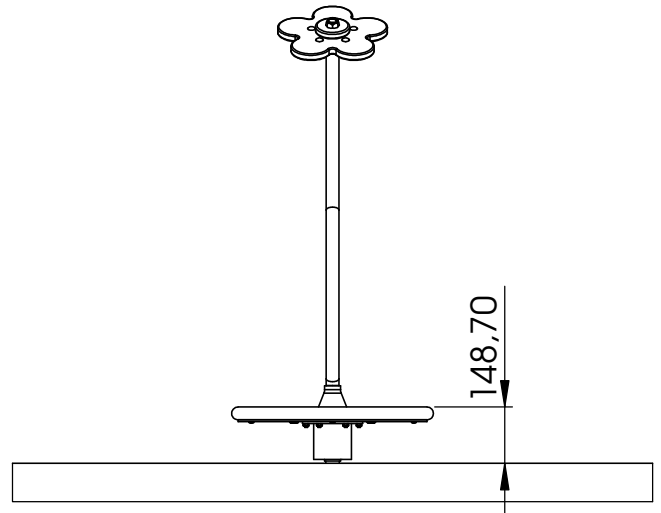

VALHOOGTE / HAUTEUR DE CHUTE /
FALL HEIGHT / FALLHÖHE/
ALTURA DE CAÍDA / ALTEZZA DI CADUTA

VEILIGHEIDSAFSTAND / ESPACE DE CHUTE / SAFETY AREA /
SICHERHEITSAFSTAND / ZONA DE SEGURIDAD / DISTANZA DI SICUREZZA