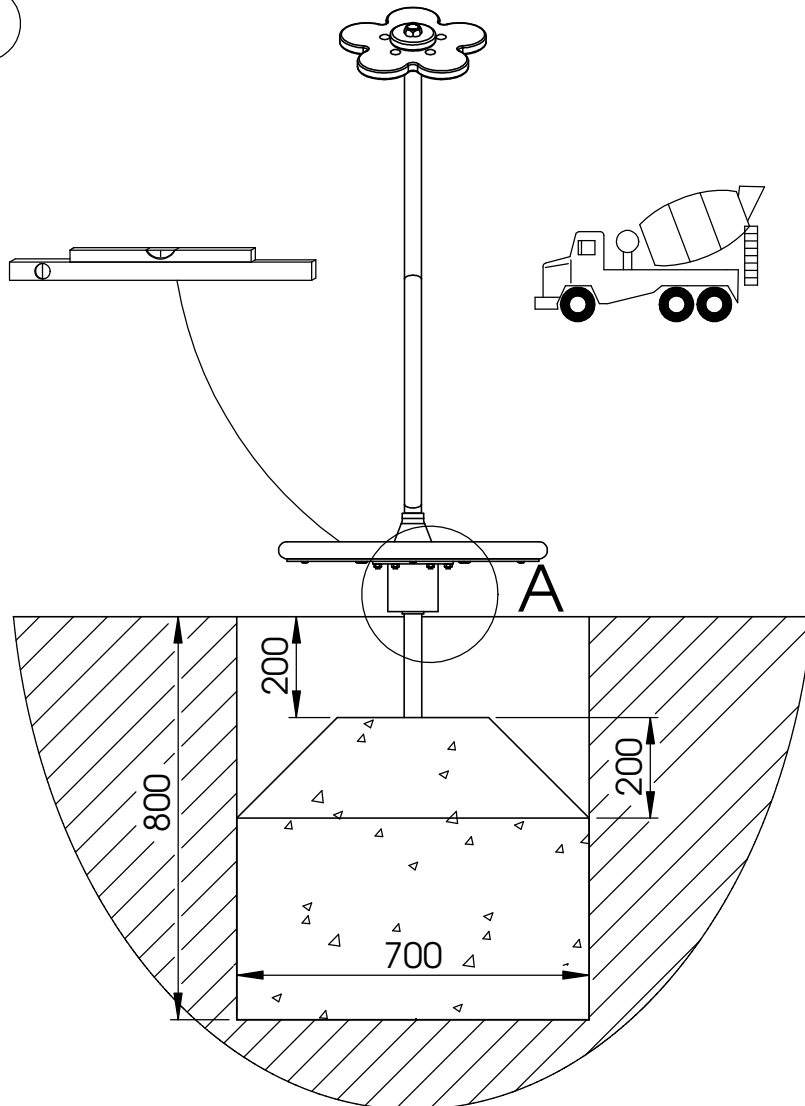

AFMETINGEN  
DIMENSIONS  
MASSE  
DIMENSIONES  
DIMENSIONI  
L: 534  
H: 1210  
Br: 534

Benodigdheden - Liste des pièces  
Materials - Benötigtes - Accesorios  
Requisiti

1

2

DETAIL A  
SCALE 1 : 5

3

72h