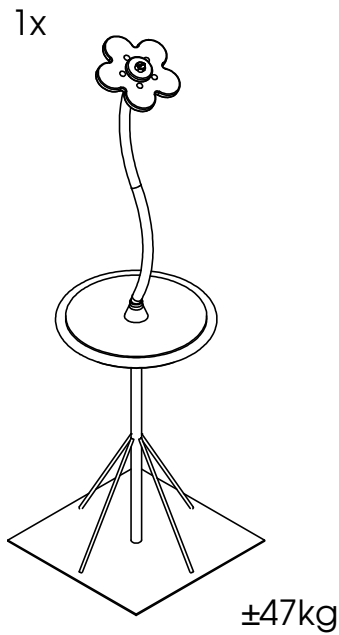

Page: 1/2

VALHOOGTE / HAUTEUR DE CHUTE /  
FALL HEIGHT / FALLHÖHE/  
ALTURA DE CAÍDA / ALTEZZA DI CADUTA

VEILIGHEIDSAFSTAND / ESPACE DE CHUTE / SAFETY AREA /  
SICHERHEITSAFSTAND / ZONA DE SEGURIDAD / DISTANZA DI SICUREZZA

AFMETINGEN  
DIMENSIONS  
MASSE  
DIMENSIONES  
DIMENSIONI  
L: 534  
H: 1210  
Br: 534

Benodigdheden - Liste des pièces  
Materials - Benötigtes - Accesorios  
Requisiti

1

2

DETAIL A  
SCALE 1 : 5

3

72h