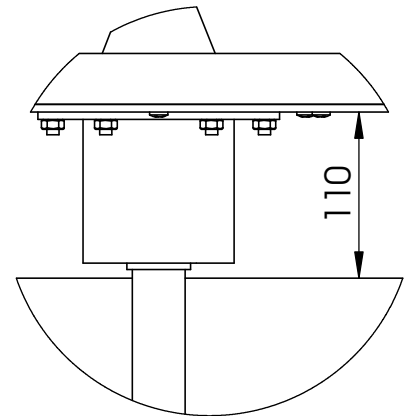

AFMETINGEN  
DIMENSIONS  
MASSE  
DIMENSIONES  
DIMENSIONI  
L: 534  
H: 1210  
Br: 534

Benodigdheden - Liste des pièces  
Materials - Benötigtes - Accesorios  
Requisiti

1

2

DETAIL A  
SCALE 1 : 5

3

72h