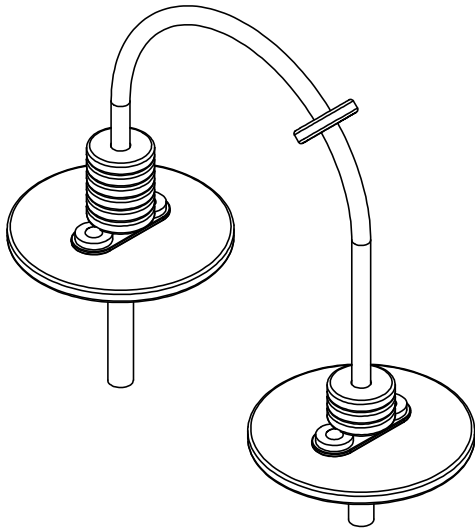

S931-A

Boogtelraam
Boullier courbé
Motorikschleife
Arched abacus
Ábaco arqueado
Pallottoliere curvo

Montagehandleiding
Notice de montage
Assembling manual
Montageanleitung
Instrucciones para el montaje
Istruzioni di installazione

Leeftijd:
Age: 2-6
Age group:
Alter:
Edad:
Età:

EUROPLAY nv
Eegene 9
B-9200 DENDERMONDE
tel. 32.52.22 66 22
fax.32.52.22 67 22
www.europlay.eu

Dat.: 17/10/2013
Page: 1/2