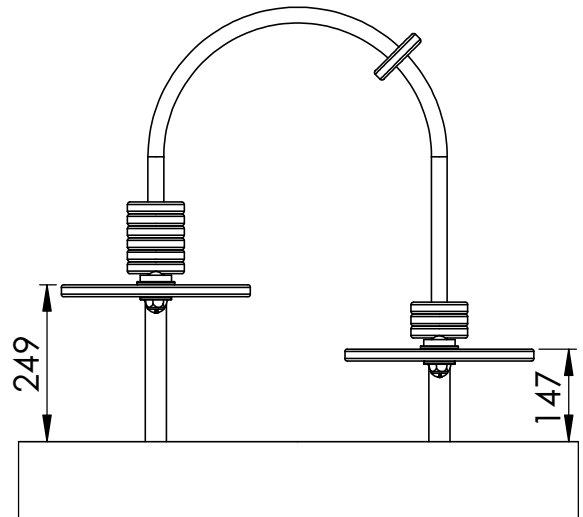

S931-A

Boogtelraam
Boullier courbé
Motorikschleife
Arched abacus
Ábaco arqueado
Pallottoliere curvo

Montagehandleiding
Notice de montage
Assembling manual
Montageanleitung
Instrucciones para el montaje
Istruzioni di installazione

VEILIGHEIDSAFSTAND / ESPACE DE CHUTE / SAFETY AREA /
SICHERHEITSAFSTAND / ZONA DE SEGURIDAD / DISTANZA DI SICUREZZA

AFMETINGEN
DIMENSIONS
MASSE
DIMENSIONES
DIMENSIONI
L::750 mm
H: 690 mm
Br: 300 mm

±12,5m2