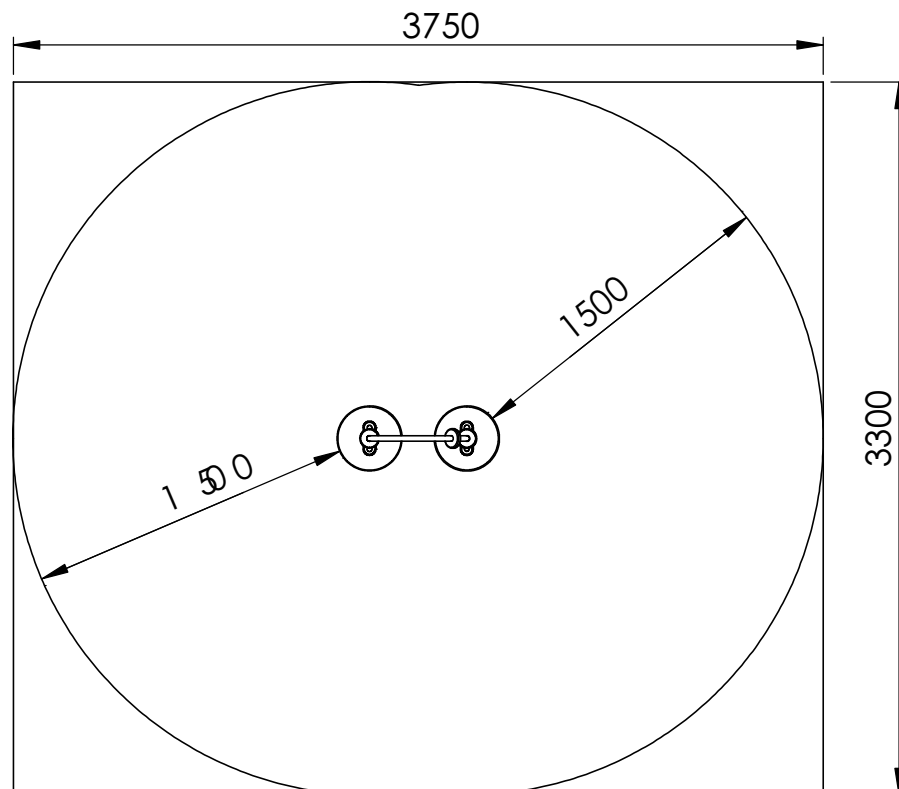

Leeftijd:
Age: 2-6
Age group:
Alter:
Edad:
Età:

EUROPLAY nv
Eegene 9
B-9200 DENDERMONDE
tel. 32.52.22 66 22
fax.32.52.22 67 22
www.europlay.eu

Dat.: 17/10/2013
Page: 1/2

VALHOOGTE / HAUTEUR DE CHUTE /
FALL HEIGHT / FALLHÖHE/
ALTURA DE CAÍDA / ALTEZZA DI CADUTA

VEILIGHEIDSAFSTAND / ESPACE DE CHUTE / SAFETY AREA /
SICHERHEITSAFSTAND / ZONA DE SEGURIDAD / DISTANZA DI SICUREZZA

AFMETINGEN
DIMENSIONS
MASSE
DIMENSIONES
DIMENSIONI
L::750 mm
H: 690 mm
Br: 300 mm

±12,5m2