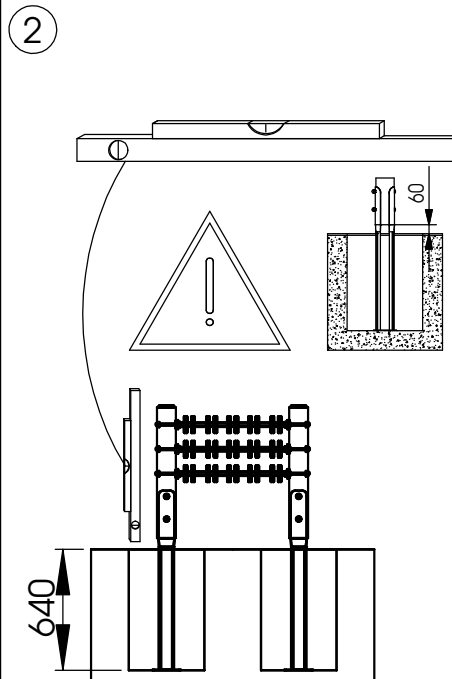

S930 A

TELRAAM
BOULIER
ABACUS DISK PANEL
RECHENSCHIEBER
ÁBACO
PALLOTTOLIERE

Montagehandleiding Notice de montage Assembling manual Montageanleitung Instrucciones para el montaje

Leeftijd:
Age: 2-6
Age group:
Alter:
Edad:

EUROPLAY nv
Eegene 9
B-9200 DENDERMONDE
tel. 32.52.22 66 22
fax.32.52.22 67 22
www.europlay.eu

Dat.: 25/04/2013
Page: 1/1

Benodigdheden -- Liste des pièces -- Requisites Benötigt -- Accesorios

1x			2x		Ø100
4x		4x		4x	
	M12x120		M12		M12

AFMETINGEN
DIMENSIONS
MASSE
DIMENSIONES
L : 0,8m
H : 0,8m
Br : 0,1m

Bij droog weer moeten alle bouten en schroeven opnieuw aangespannen worden.
Par temps sec il faut resserrer régulièrement toute la visserie.
By dry and warm weather check the tightness of all bolts and screws.
Bei trockenem Wetter müssen alle Schrauben und Bolzen aufs neue angespannt werden.
Para el tiempo seco, se necesita cerrar o ajustar los tornillos y tuercas.