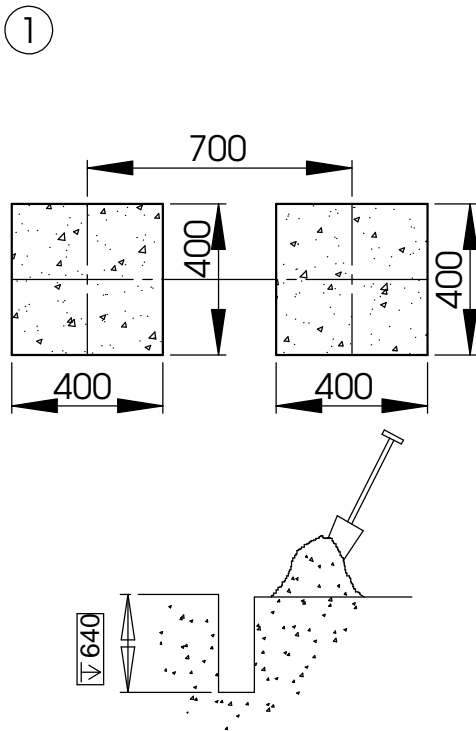

S930 A

TELRAAM
BOULIER
ABACUS DISK PANEL
RECHENSCHIEBER
ÁBACO
PALLOTTOLIERE

Montagehandleiding Notice de montage Assembling manual Montageanleitung Instrucciones para el montaje

Leeftijd:
Age: 2-6
Age group:
Alter:
Edad:

EUROPLAY nv
Eegene 9
B-9200 DENDERMONDE
tel. 32.52.22 66 22
fax.32.52.22 67 22
www.europlay.eu

Dat.: 25/04/2013
Page: 1/1

Benodigdheden -- Liste des pièces -- Requisites Benötigt -- Accesorios

1x			2x		Ø100
4x		4x		4x	
	M12x120		M12		M12

AFMETINGEN
DIMENSIONS
MASSE
DIMENSIONES
L : 0,8m
H : 0,8m
Br : 0,1m

Bij droog weer moeten alle bouten en schroeven opnieuw aangespannen worden.
Par temps sec il faut resserrer régulièrement toute la visserie.
By dry and warm weather check the tightness of all bolts and screws.
Bei trockenem Wetter müssen alle Schrauben und Bolzen aufs neue angespannt werden.
Para el tiempo seco, se necesita cerrar o ajustar los tornillos y tuercas.