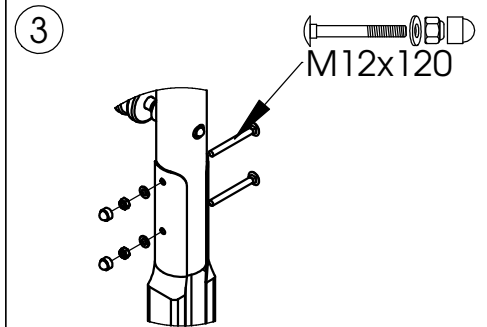

S930 A

TELRAAM
BOULIER
ABACUS DISK PANEL
RECHENSCHIEBER
ÁBACO
PALLOTTOLIERE

Montagehandleiding Notice de montage Assembling manual Montageanleitung Instrucciones para el montaje

Leeftijd:
Age: 2-6
Age group:
Alter:
Edad:

AFMETINGEN
DIMENSIONS
MASSE
DIMENSIONES
L : 0,8m
H : 0,8m
Br : 0,1m

Bij droog weer moeten alle bouten en schroeven opnieuw aangespannen worden.
Par temps sec il faut resserrer régulièrement toute la visserie.
By dry and warm weather check the tightness of all bolts and screws.
Bei trockenem Wetter müssen alle Schrauben und Bolzen aufs neue angespannt werden.
Para el tiempo seco, se necesita cerrar o ajustar los tornillos y tuercas.