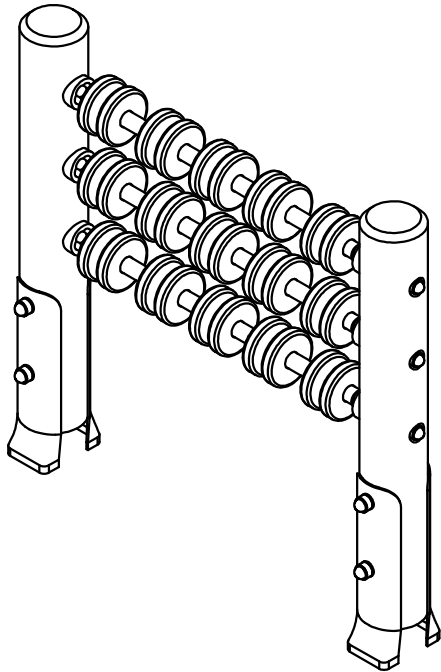

S930 A

TELRAAM
BOULIER
ABACUS DISK PANEL
RECHENSCHIEBER
ÁBACO
PALLOTTOLIERE

Montagehandleiding Notice de montage Assembling manual Montageanleitung Instrucciones para el montaje

Leeftijd:
Age: 2-6
Age group:
Alter:
Edad:

EUROPLAY nv
Eegene 9
B-9200 DENDERMONDE
tel. 32.52.22 66 22
fax.32.52.22 67 22
www.europlay.eu

Dat.: 25/04/2013
Page: 1/1

Benodigdheden -- Liste des pièces -- Requisites Benötigt -- Accesorios

1x			2x		Ø100
4x		4x		4x	
	M12x120		M12		M12

AFMETINGEN
DIMENSIONS
MASSE
DIMENSIONES
L : 0,8m
H : 0,8m
Br : 0,1m

Bij droog weer moeten alle bouten en schroeven opnieuw aangespannen worden.
Par temps sec il faut resserrer régulièrement toute la visserie.
By dry and warm weather check the tightness of all bolts and screws.
Bei trockenem Wetter müssen alle Schrauben und Bolzen aufs neue angespannt werden.
Para el tiempo seco, se necesita cerrar o ajustar los tornillos y tuercas.