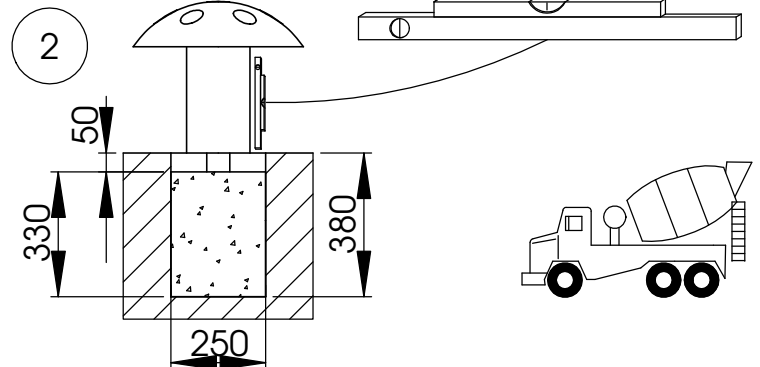

Page: 1/1

VALHOOGTE / HAUTEUR DE CHUTE /  
FALL HEIGHT / FALLHÖHE/  
ALTURA DE CAÍDA / ALTEZZA DI CADUTA

Benodigdheden - Liste des pièces - Materials - Benötigtes - Accesorios - Requisiti

1x

AFMETINGEN  
DIMENSIONS  
MASSE  
DIMENSIONES  
DIMENSIONI  
L: 450  
H: 401  
Br: 450