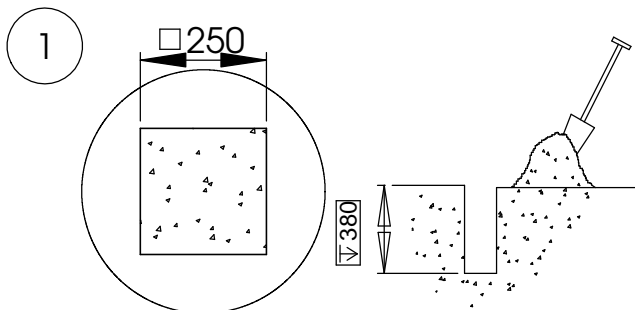

Page: 1/1

VALHOOGTE / HAUTEUR DE CHUTE /  
FALL HEIGHT / FALLHÖHE/  
ALTURA DE CAÍDA / ALTEZZA DI CADUTA

Benodigdheden - Liste des pièces - Materials - Benötigtes - Accesorios - Requisiti

1x

AFMETINGEN  
DIMENSIONS  
MASSE  
DIMENSIONES  
DIMENSIONI  
L: 450  
H: 401  
Br: 450