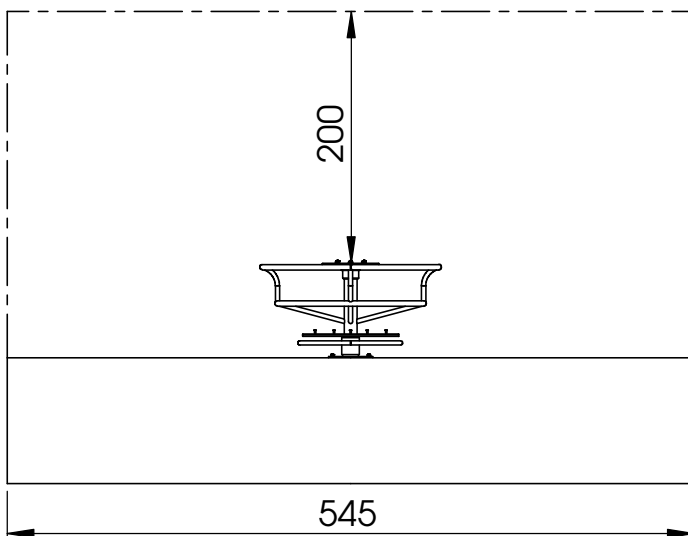

Dat.: 1/07/2013

Page: 1/3

VALHOOGTE / HAUTEUR DE CHUTE
FALL HEIGHT / FALLHÖHE / ALTURA DE CAÍDA

VEILIGHEIDSAFSTAND / ESPACE DE CHUTE / SAFETY AREA /
SICHERHEITSAFSTAND / ZONA DE SEGURIDAD

AFMETINGEN
DIMENSIONS
MASSE
DIMENSIONES
L : 144 CM
H : 85 CM
Br: 144 CM

DETAIL C
SCALE 1:7