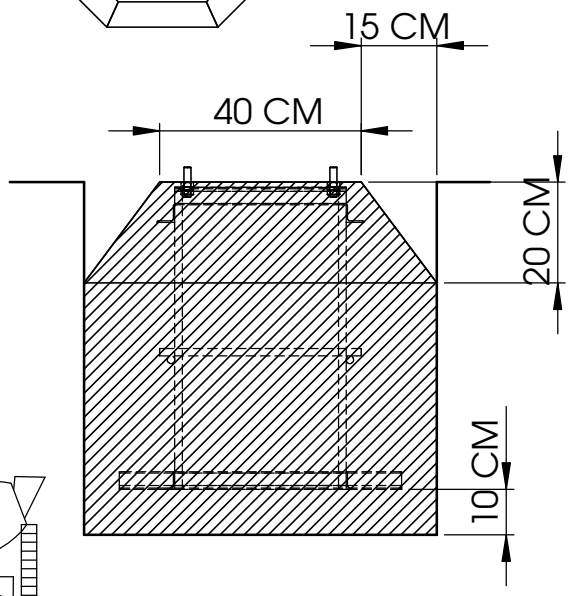

Benodigdheden   Liste des pièces   Requisites   Benötigtes   Accesorios

1X 13 kg	1X 110 kg	<table border="1"> <tr> <td data-bbox="1050 206 1173 571">4X</td> <td data-bbox="1173 206 1444 369"> </td> <td data-bbox="1444 206 1527 369">M14</td> </tr> <tr> <td data-bbox="1050 369 1173 571">4X</td> <td data-bbox="1173 369 1444 571"> </td> <td data-bbox="1444 369 1527 571">M14</td> </tr> <tr> <td data-bbox="1050 571 1173 761">4x</td> <td data-bbox="1173 571 1444 761"> </td> <td data-bbox="1444 571 1527 761">M14</td> </tr> </table>

72h