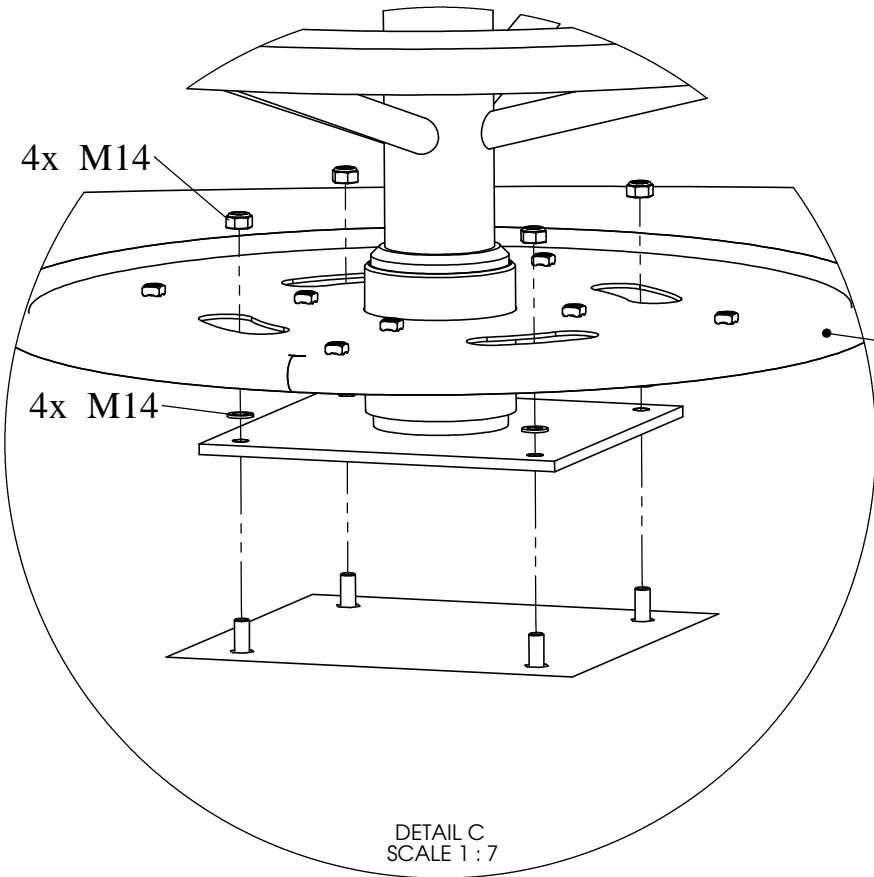

Dat.: 1/07/2013

Page: 1/3

VALHOOGTE / HAUTEUR DE CHUTE
FALL HEIGHT / FALLHÖHE / ALTURA DE CAÍDA

VEILIGHEIDSAFSTAND / ESPACE DE CHUTE / SAFETY AREA /
SICHERHEITSAFSTAND / ZONA DE SEGURIDAD

AFMETINGEN
DIMENSIONS
MASSE
DIMENSIONES
L : 144 CM
H : 85 CM
Br: 144 CM

72h

3

A

B

C

4x M14

4x M14

C

DETAIL C
SCALE 1:7