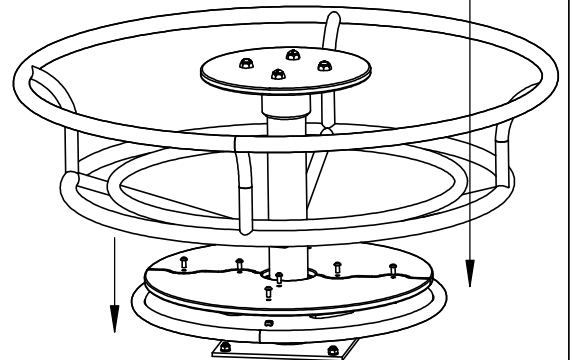

Dat.: 1/07/2013

Page: 1/3

VALHOOGTE / HAUTEUR DE CHUTE
FALL HEIGHT / FALLHÖHE / ALTURA DE CAÍDA

VEILIGHEIDSAFSTAND / ESPACE DE CHUTE / SAFETY AREA /
SICHERHEITSAFSTAND / ZONA DE SEGURIDAD

AFMETINGEN
DIMENSIONS
MASSE
DIMENSIONES
L : 144 CM
H : 85 CM
Br: 144 CM

DETAIL C
SCALE 1:7