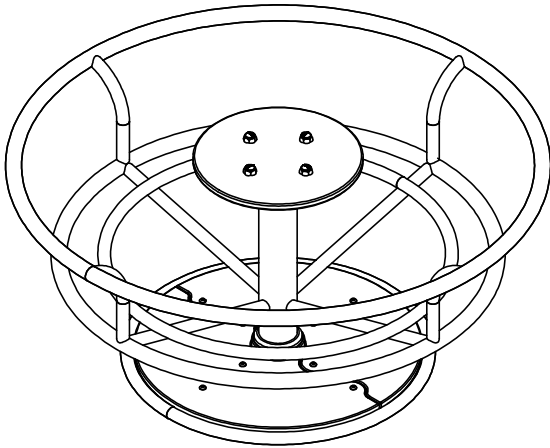

S901

CARROUSEL
CARROUSEL
CARROUSEL
KARRUSSELL
CARROUSEL

Montagehandleiding Notice de montage Assembling manual Montageanleitung Instrucciones para el montaje

Leeftijd:
Age:
Age group:
Alter:
Edad:
5-12

EUROPLAY nv
Eegene 9
B-9200 DENDERMONDE
tel. 32.52.22 66 22
fax.32.52.22 67 22
www.europlay.eu

Dat.: 1/07/2013

Page: 1/3

VALHOOGTE / HAUTEUR DE CHUTE
FALL HEIGHT / FALLHÖHE / ALTURA DE CAÍDA

VEILIGHEIDSAFSTAND / ESPACE DE CHUTE / SAFETY AREA /
SICHERHEITSAFSTAND / ZONA DE SEGURIDAD

AFMETINGEN
DIMENSIONS
MASSE
DIMENSIONES
L : 144 CM
H : 85 CM
Br: 144 CM

DETAIL C
SCALE 1:7