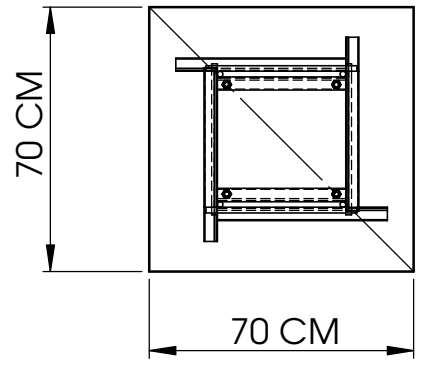

Benodigdheden   Liste des pièces   Requisites   Benötigtes   Accesorios

1X 13 kg	1X 110 kg	<table border="1"> <tr> <td data-bbox="1050 206 1173 571">4X</td> <td data-bbox="1173 206 1444 369"> </td> <td data-bbox="1444 206 1527 369">M14</td> </tr> <tr> <td data-bbox="1050 369 1173 571">4X</td> <td data-bbox="1173 369 1444 571"> </td> <td data-bbox="1444 369 1527 571">M14</td> </tr> <tr> <td data-bbox="1050 571 1173 761">4x</td> <td data-bbox="1173 571 1444 761"> </td> <td data-bbox="1444 571 1527 761">M14</td> </tr> </table>

72h