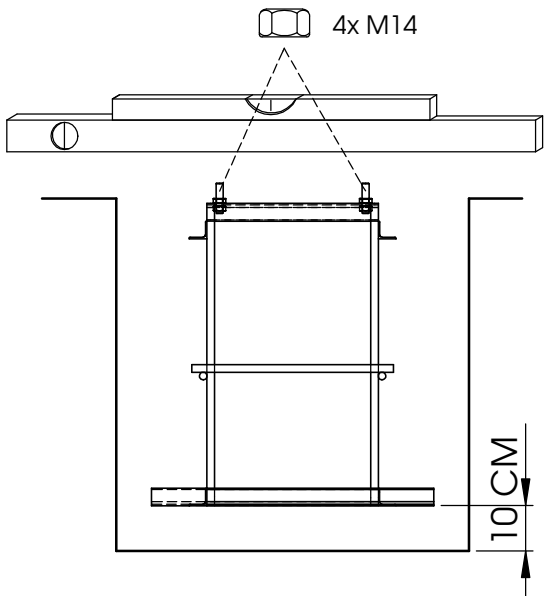

Benodigdheden   Liste des pièces   Requisites   Benötigtes   Accesorios

1X 13 kg	1X 110 kg	<table border="1"> <tr> <td data-bbox="1050 206 1173 571">4X</td> <td data-bbox="1173 206 1444 369"> </td> <td data-bbox="1444 206 1527 369">M14</td> </tr> <tr> <td data-bbox="1050 369 1173 571">4X</td> <td data-bbox="1173 369 1444 571"> </td> <td data-bbox="1444 369 1527 571">M14</td> </tr> <tr> <td data-bbox="1050 571 1173 761">4x</td> <td data-bbox="1173 571 1444 761"> </td> <td data-bbox="1444 571 1527 761">M14</td> </tr> </table>

72h