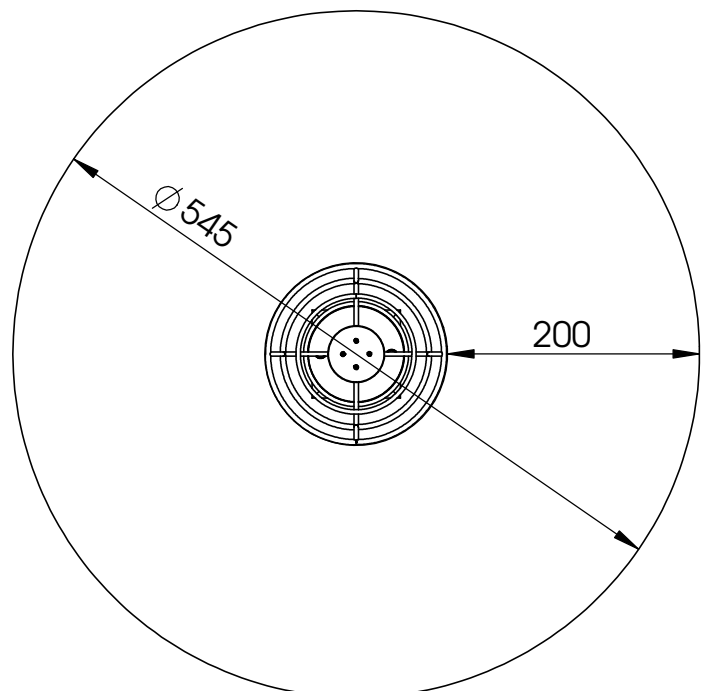

Dat.: 1/07/2013

Page: 1/3

VALHOOGTE / HAUTEUR DE CHUTE
FALL HEIGHT / FALLHÖHE / ALTURA DE CAÍDA

VEILIGHEIDSAFSTAND / ESPACE DE CHUTE / SAFETY AREA /
SICHERHEITSAFSTAND / ZONA DE SEGURIDAD

AFMETINGEN
DIMENSIONS
MASSE
DIMENSIONES
L : 144 CM
H : 85 CM
Br: 144 CM

DETAIL C
SCALE 1:7