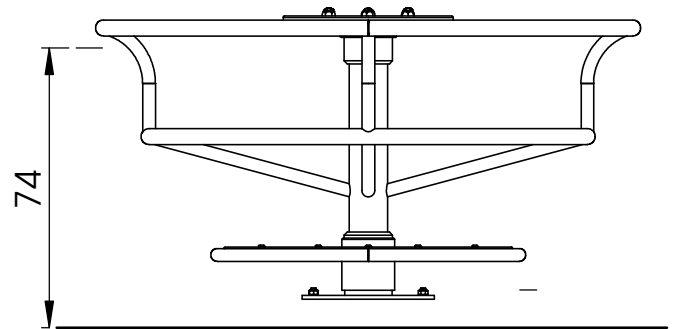

S901

CARROUSEL
CARROUSEL
CARROUSEL
KARRUSSELL
CARROUSEL

Montagehandleiding Notice de montage Assembling manual Montageanleitung Instrucciones para el montaje

Leeftijd:
Age:
Age group:
Alter:
Edad:
5-12

EUROPLAY nv
Eegene 9
B-9200 DENDERMONDE
tel. 32.52.22 66 22
fax.32.52.22 67 22
www.europlay.eu

Dat.: 1/07/2013

Page: 1/3

VALHOOGTE / HAUTEUR DE CHUTE
FALL HEIGHT / FALLHÖHE / ALTURA DE CAÍDA

VEILIGHEIDSAFSTAND / ESPACE DE CHUTE / SAFETY AREA /
SICHERHEITSAFSTAND / ZONA DE SEGURIDAD

AFMETINGEN
DIMENSIONS
MASSE
DIMENSIONES
L : 144 CM
H : 85 CM
Br: 144 CM

DETAIL C
SCALE 1:7