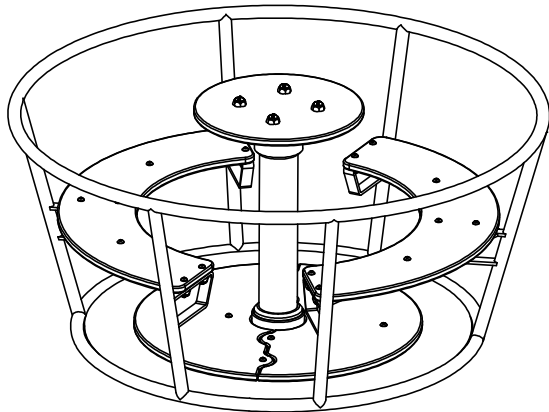

S900

Draaimolen
Tourniquet
Karussell
Merry-go-round
Tío vivo
Giostra

Montagehandleiding

Notice de montage

Assembling manual

Montageanleitung

Instrucciones para el montaje

Istruzioni di installazione

Leeftijd:
Age: 3-10
Age group:
Alter:
Edad:
Età:

EUROPLAY nv
Eegene 9
B-9200 DENDERMONDE
tel. 32.52.22 66 22
fax.32.52.22 67 22
www.europlay.eu

Dat.: 7/11/2013

Page: 1/3

VALHOOGTE / HAUTEUR DE CHUTE /
FALL HEIGHT / FALLHÖHE/
ALTURA DE CAÍDA / ALTEZZA DI CADUTA

VEILIGHEIDSAFSTAND / ESPACE DE CHUTE / SAFETY AREA /
SICHERHEITSAFSTAND / ZONA DE SEGURIDAD / DISTANZA DI SICUREZZA

AFMETINGEN
DIMENSIONS
MASSE
DIMENSIONES
DIMENSIONI
L: 1434
H: 771
Br: 1434

Benodigdheden - Liste des pièces - Materials - Benötigtes - Accesorios - Requisiti