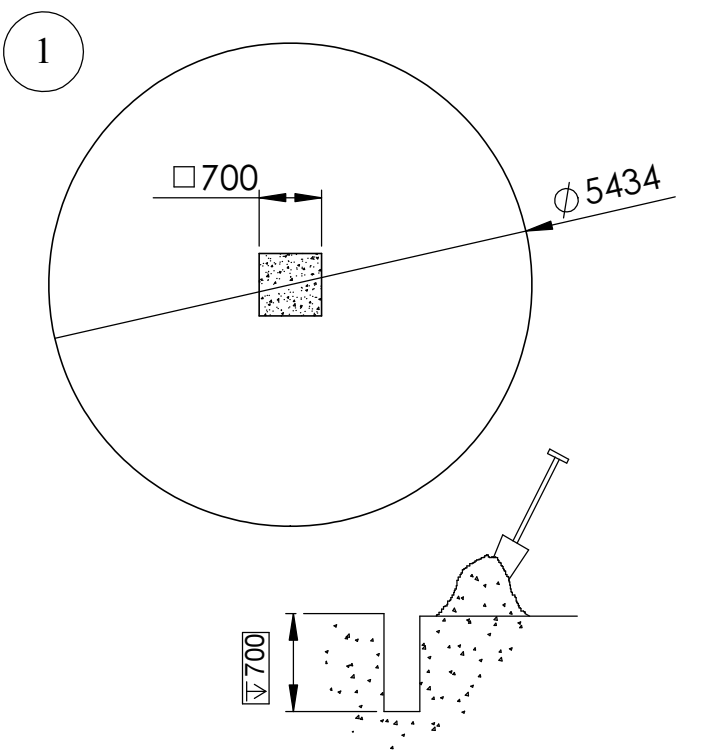

S900

Draaimolen
Tourniquet
Karussell
Merry-go-round
Tío vivo
Giostra

Montagehandleiding

Notice de montage

Assembling manual

Montageanleitung

Instrucciones para el montaje

Istruzioni di installazione

Leeftijd:
Age: 3-10
Age group:
Alter:
Edad:
Età:

EUROPLAY nv
Eegene 9
B-9200 DENDERMONDE
tel. 32.52.22 66 22
fax.32.52.22 67 22
www.europlay.eu

Dat.: 7/11/2013

Page: 1/3

VALHOOGTE / HAUTEUR DE CHUTE /
FALL HEIGHT / FALLHÖHE/
ALTURA DE CAÍDA / ALTEZZA DI CADUTA

VEILIGHEIDSAFSTAND / ESPACE DE CHUTE / SAFETY AREA /
SICHERHEITSAFSTAND / ZONA DE SEGURIDAD / DISTANZA DI SICUREZZA

AFMETINGEN
DIMENSIONS
MASSE
DIMENSIONES
DIMENSIONI
L: 1434
H: 771
Br: 1434

Benodigdheden - Liste des pièces - Materials - Benötigtes - Accesorios - Requisiti

<p>1x</p>  <p>±11kg</p>	<p>1x</p>  <p>±124kg</p>	<p>4x</p>  <p>M14</p> <hr/> <p>4x</p>  <p>M14</p> <hr/> <p>4x</p>  <p>M14</p>
--	--	--

4

5