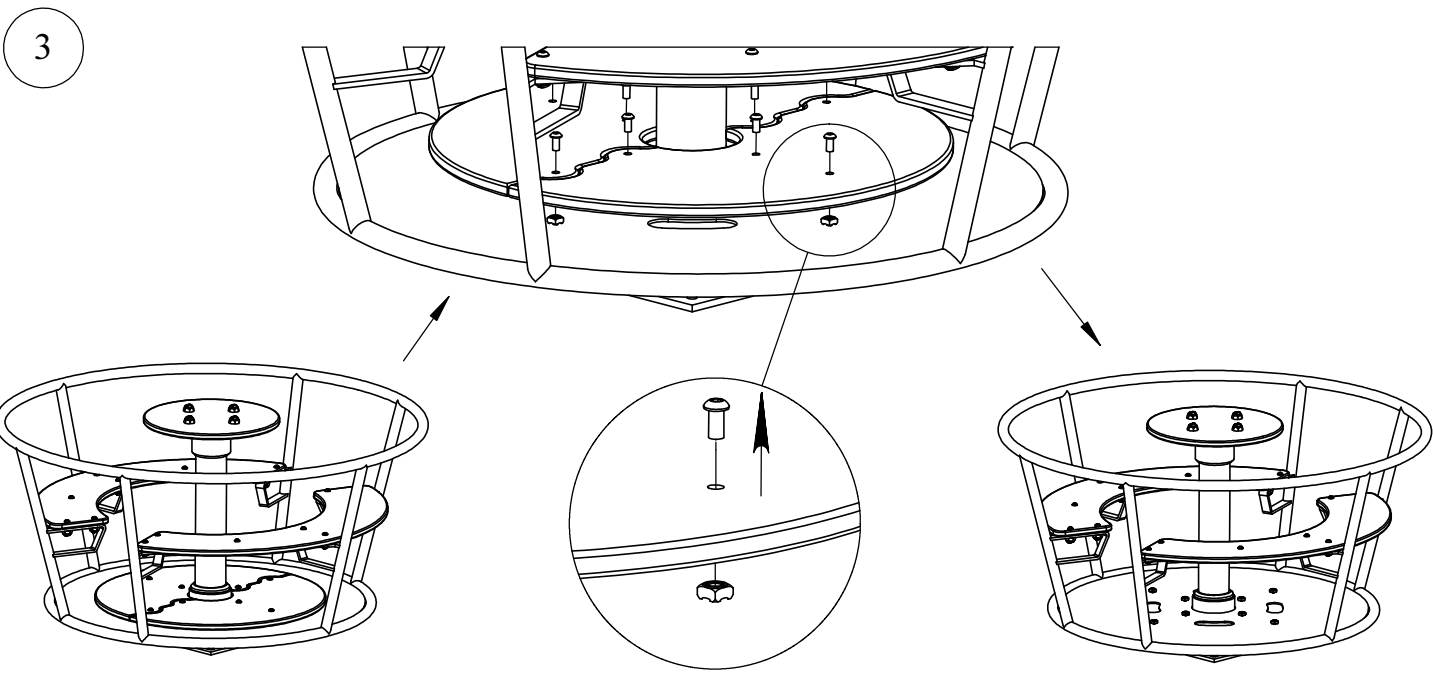

Benodigdheden - Liste des pièces - Materials - Benötigtes - Accesorios - Requisiti

1x ±11kg	1x ±124kg	4x M14 4x M14 4x M14