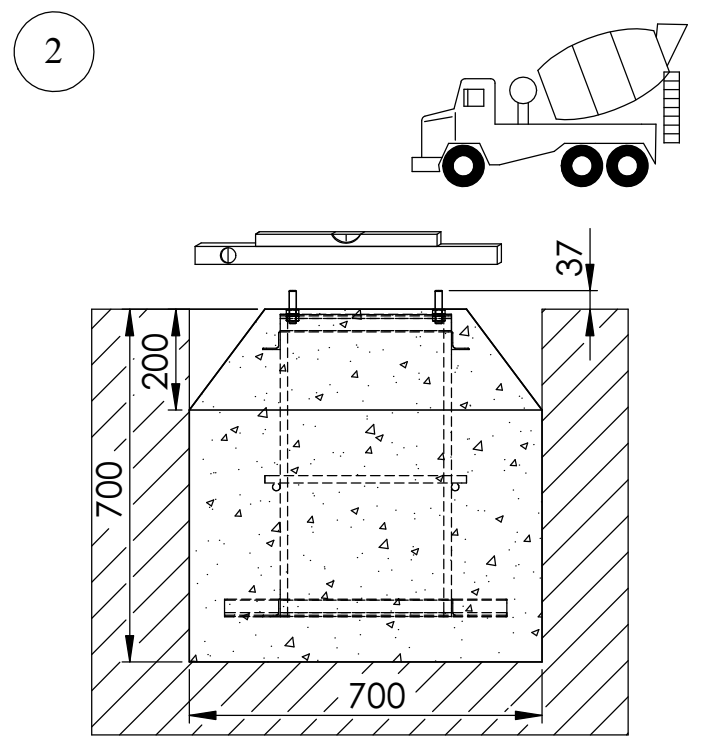

Leeftijd:
Age: 3-10
Age group:
Alter:
Edad:
Età:

EUROPLAY nv
Eegene 9
B-9200 DENDERMONDE
tel. 32.52.22 66 22
fax.32.52.22 67 22
www.europlay.eu

Dat.: 7/11/2013

Page: 1/3

VALHOOGTE / HAUTEUR DE CHUTE /
FALL HEIGHT / FALLHÖHE/
ALTURA DE CAÍDA / ALTEZZA DI CADUTA

VEILIGHEIDSAFSTAND / ESPACE DE CHUTE / SAFETY AREA /
SICHERHEITSAFSTAND / ZONA DE SEGURIDAD / DISTANZA DI SICUREZZA

AFMETINGEN
DIMENSIONS
MASSE
DIMENSIONES
DIMENSIONI
L: 1434
H: 771
Br: 1434

Benodigdheden - Liste des pièces - Materials - Benötigtes - Accesorios - Requisiti

<p>1x</p>  <p>±11kg</p>	<p>1x</p>  <p>±124kg</p>	<p>4x</p>  <p>M14</p> <hr/> <p>4x</p>  <p>M14</p> <hr/> <p>4x</p>  <p>M14</p>
--	--	--

4

5