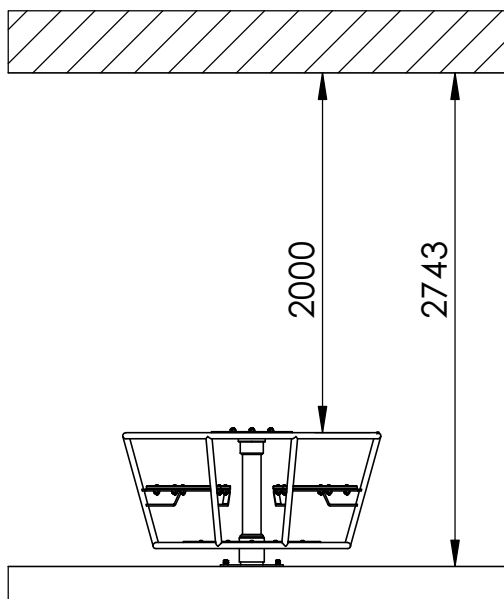

VEILIGHEIDSAFSTAND / ESPACE DE CHUTE / SAFETY AREA /
SICHERHEITSAFSTAND / ZONA DE SEGURIDAD / DISTANZA DI SICUREZZA

AFMETINGEN
DIMENSIONS
MASSE
DIMENSIONES
DIMENSIONI
L: 1434
H: 771
Br: 1434

Benodigdheden - Liste des pièces - Materials - Benötigtes - Accesorios - Requisiti