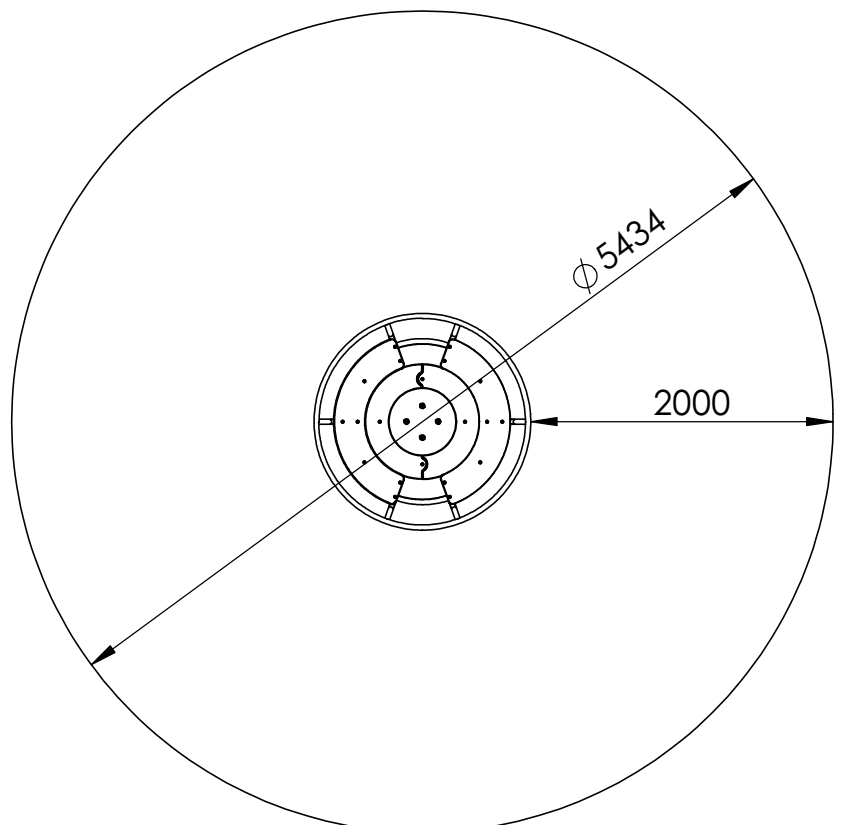

Leeftijd:
Age: 3-10
Age group:
Alter:
Edad:
Età:

EUROPLAY nv
Eegene 9
B-9200 DENDERMONDE
tel. 32.52.22 66 22
fax.32.52.22 67 22
www.europlay.eu

Dat.: 7/11/2013

Page: 1/3

VALHOOGTE / HAUTEUR DE CHUTE /
FALL HEIGHT / FALLHÖHE/
ALTURA DE CAÍDA / ALTEZZA DI CADUTA

VEILIGHEIDSAFSTAND / ESPACE DE CHUTE / SAFETY AREA /
SICHERHEITSAFSTAND / ZONA DE SEGURIDAD / DISTANZA DI SICUREZZA

AFMETINGEN
DIMENSIONS
MASSE
DIMENSIONES
DIMENSIONI
L: 1434
H: 771
Br: 1434

Benodigdheden - Liste des pièces - Materials - Benötigtes - Accesorios - Requisiti