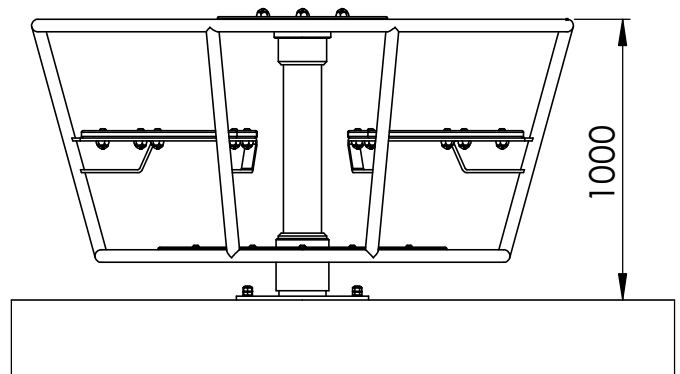

VEILIGHEIDSAFSTAND / ESPACE DE CHUTE / SAFETY AREA /
SICHERHEITSAFSTAND / ZONA DE SEGURIDAD / DISTANZA DI SICUREZZA

AFMETINGEN
DIMENSIONS
MASSE
DIMENSIONES
DIMENSIONI
L: 1434
H: 771
Br: 1434

Benodigdheden - Liste des pièces - Materials - Benötigtes - Accesorios - Requisiti