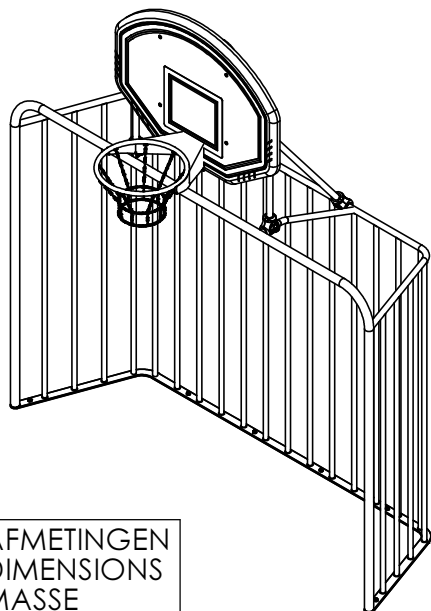

S575

Metalen voetbaldoel (groot met basketring)
But métal (grand / avec anneau de basket-ball)
Fußballtor mit Metallgestell (groß / Basketballring)
Goal in metal (big / with basketball ring)
Porteria metalica (con canasta de baloncesto)
Porta da calcio in metallo (cesto da basket)

Montagehandleiding

Notice de montage

Assembling manual

Montageanleitung

Instrucciones para el montaje

Istruzioni di installazione

Leeftijd:
Age: 7
Age group:
Alter:
Edad:
Età:

EUROPLAY nv
Eegene 9
B-9200 DENDERMONDE
tel. 32.52.22 66 22
fax.32.52.22 67 22
www.europlay.eu

Dat.: 9/02/2015

Page: 1/2

AFMETINGEN
DIMENSIONS
MASSE
DIMENSIONES
DIMENSIONI
L: 2,7m
H: 3,2m
Br: 1,4m

Benodigheden - Liste des pièces - Materials Benötigtes - Accesorios - Requisiti

1x

±32kg

1x S574

6x