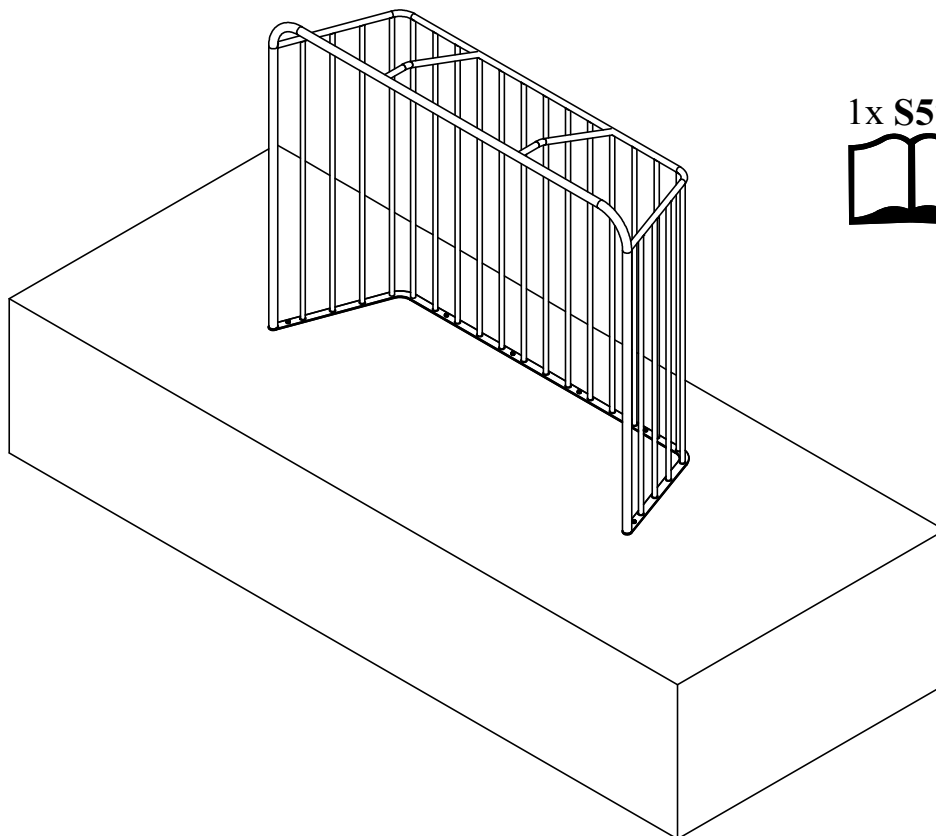

Dat.: 9/02/2015

Page: 1/2

AFMETINGEN
DIMENSIONS
MASSE
DIMENSIONES
DIMENSIONI
L: 2,7m
H: 3,2m
Br: 1,4m

Benodigheden - Liste des pièces - Materials Benötigtes - Accesorios - Requisiti

1x

±32kg

1x S574

6x

2x

Ø33,7x2,65x990

1

1x S574