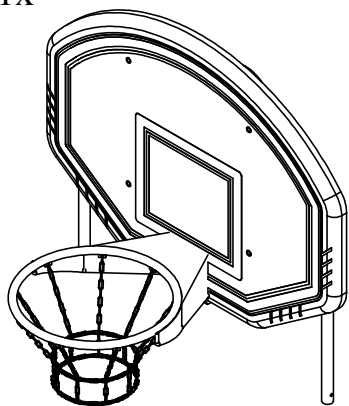

Dat.: 9/02/2015

Page: 1/2

AFMETINGEN
DIMENSIONS
MASSE
DIMENSIONES
DIMENSIONI
L: 2,7m
H: 3,2m
Br: 1,4m

Benodigheden - Liste des pièces - Materials Benötigtes - Accesorios - Requisiti

1x

±32kg

1x S574

6x