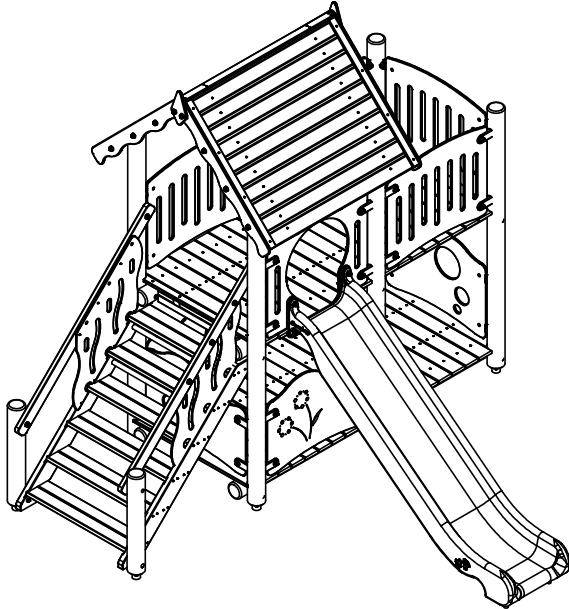

S541

ROVERSHOL
NID DE BRIGANDS
BANDITS CAVERN
RÄUBERHÖHLE
NIDE DE BANDIDOS

Montagehandleiding Notice de montage Assembling manual Montageanleitung Instrucciones para el montaje

Leeftijd:
Age: 3-12
Age group:
Alter:
Edad:

EUROPLAY nv
Eegene 9
B-9200 DENDERMONDE
tel. 32.52.22 66 22
fax.32.52.22 67 22
www.europlay.eu

Dat.: 17/09/2012
Page: 1/5

VALHOOGTE / HAUTEUR DE CHUTE
FALL HEIGHT / FALLHÖHE / ALTURA DE CAÍDA

VEILIGHEIDSAFSTAND / ESPACE DE CHUTE / SAFETY AREA /
SICHERHEITSAFSTAND / ZONA DE SEGURIDAD