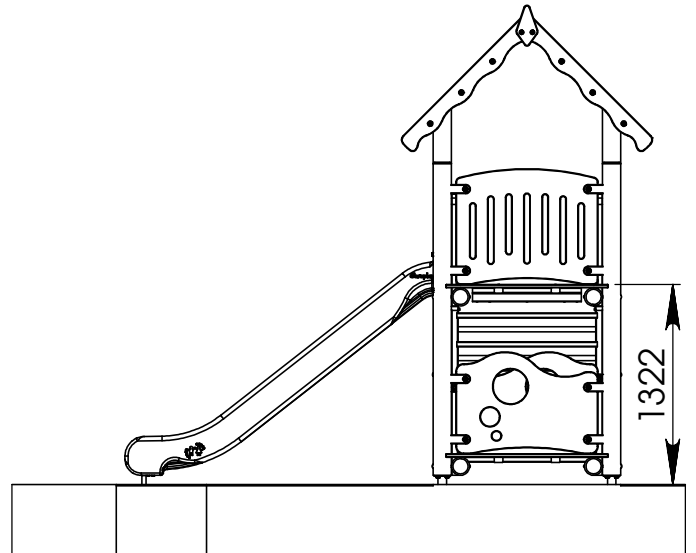

S541

ROVERSHOL
NID DE BRIGANDS
BANDITS CAVERN
RÄUBERHÖHLE
NIDE DE BANDIDOS

Montagehandleiding Notice de montage Assembling manual Montageanleitung Instrucciones para el montaje

Leeftijd:
Age: 3-12
Age group:
Alter:
Edad:

EUROPLAY nv
Eegene 9
B-9200 DENDERMONDE
tel. 32.52.22 66 22
fax.32.52.22 67 22
www.europlay.eu

Dat.: 17/09/2012
Page: 1/5

VALHOOGTE / HAUTEUR DE CHUTE
FALL HEIGHT / FALLHÖHE / ALTURA DE CAÍDA

VEILIGHEIDSAFSTAND / ESPACE DE CHUTE / SAFETY AREA /
SICHERHEITSAFSTAND / ZONA DE SEGURIDAD

AFMETINGEN
DIMENSIONS
MASSE
DIMENSIONES
L : 3,5m
H: 3,2m
Br: 3,5m

±35m²

Benodigdheden -- Liste des pièces -- Requisites -- Benötigtes -- Accesorios

<p>G301</p>  <p>1x</p>	<p>L710</p>  <p>1x</p>	<p>L771</p>  <p>1x</p>
 <p>3x</p>	 <p>±11kg 1x</p>	<p>L740</p>  <p>4x</p>
<p>L760</p>  <p>5x</p>	 <p>6x 4x M10</p>	
<p>S530-V26 Ø120x2480mm 4x</p> <p>S431-H-H13 Ø120x2420mm 4x</p> <p>S540-H-V14 Ø120x2070mm 2x</p> <p>S530-Vloer-VPE 22x95x1065mm 5x</p>	<p>12x</p>  <p>12x230</p>	<p>12x</p>  <p>M12</p>
<p>12x</p>  <p>M12</p>	<p>12x</p>  <p>M12</p>	<p>12x</p>  <p>M12</p>
<p>90x</p>  <p>4,5x50</p>		