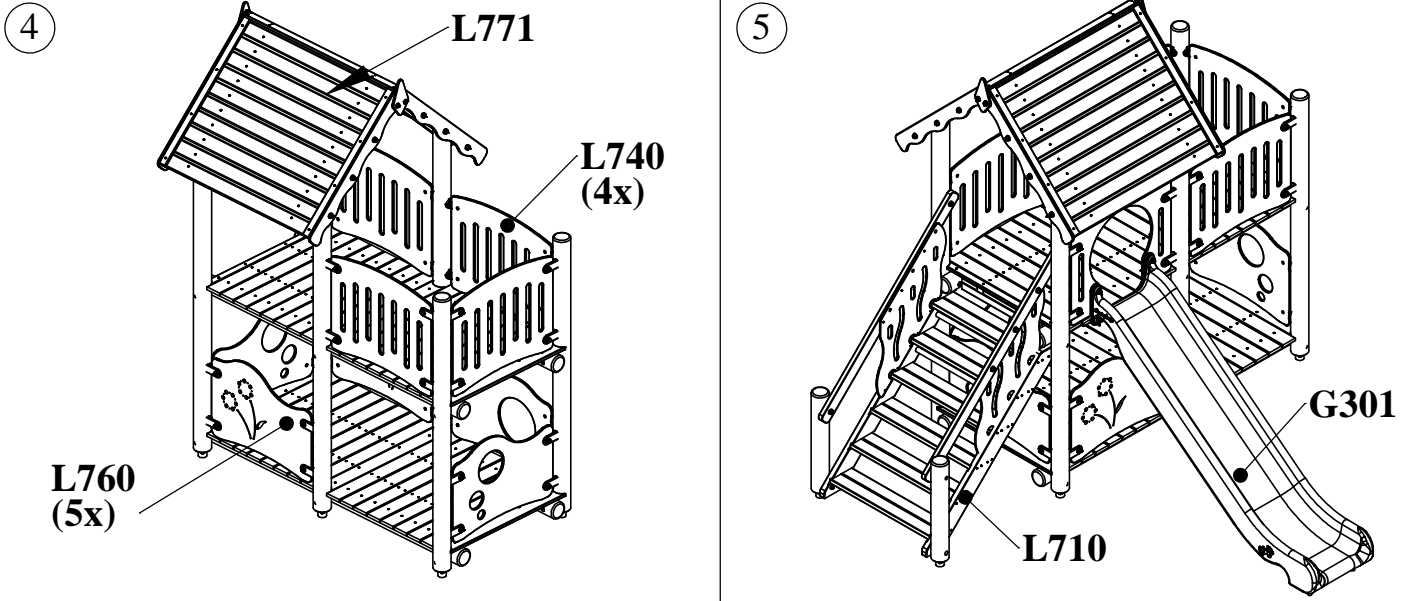

⑦

Bij droog weer moeten alle bouten en schroeven opnieuw aangespannen worden.
Par temps sec il faut resserrer régulièrement toute la visserie.
By dry and warm weather check the tightness of all bolts and screws.
Bei trockenem Wetter müssen alle Schrauben und Bolzen aufs neue angespannt werden.
Para el tiempo seco, se necesita cerrar o ajustar los tornillos y tuercas.