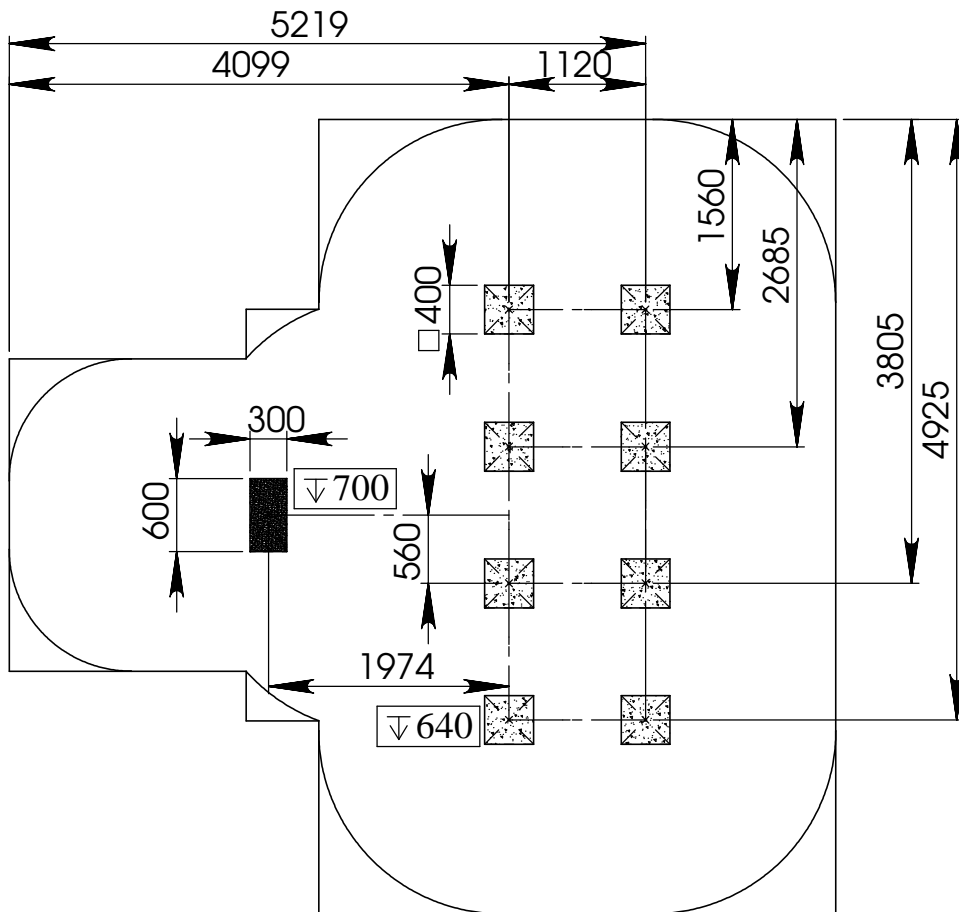

S541

ROVERSHOL
NID DE BRIGANDS
BANDITS CAVERN
RÄUBERHÖHLE
NIDE DE BANDIDOS

Montagehandleiding Notice de montage Assembling manual Montageanleitung Instrucciones para el montaje

Leeftijd:
Age: 3-12
Age group:
Alter:
Edad:

EUROPLAY nv
Eegene 9
B-9200 DENDERMONDE
tel. 32.52.22 66 22
fax.32.52.22 67 22
www.europlay.eu

Dat.: 17/09/2012
Page: 1/5

VALHOOGTE / HAUTEUR DE CHUTE
FALL HEIGHT / FALLHÖHE / ALTURA DE CAÍDA

VEILIGHEIDSAFSTAND / ESPACE DE CHUTE / SAFETY AREA /
SICHERHEITSAFSTAND / ZONA DE SEGURIDAD

AFMETINGEN
DIMENSIONS
MASSE
DIMENSIONES
L : 3,5m
H: 3,2m
Br: 3,5m

±35m²

Benodigdheden -- Liste des pièces -- Requisites -- Benötigtes -- Accesorios

<p>G301</p>  <p>1x</p>	<p>L710</p>  <p>1x</p>	<p>L771</p>  <p>1x</p>
 <p>3x</p>	 <p>±11kg 1x</p>	<p>L740</p>  <p>4x</p>
<p>L760</p>  <p>5x</p>	 <p>6x 4x M10</p>	
<p>S530-V26 Ø120x2480mm 4x</p> <p>S431-H-H13 Ø120x2420mm 4x</p> <p>S540-H-V14 Ø120x2070mm 2x</p> <p>S530-Vloer-VPE 22x95x1065mm 5x</p>	<p>12x</p>  <p>12x230</p>	<p>12x</p>  <p>M12</p>
<p>12x</p>  <p>M12</p>	<p>12x</p>  <p>M12</p>	<p>12x</p>  <p>M12</p>
<p>90x</p>  <p>4,5x50</p>		