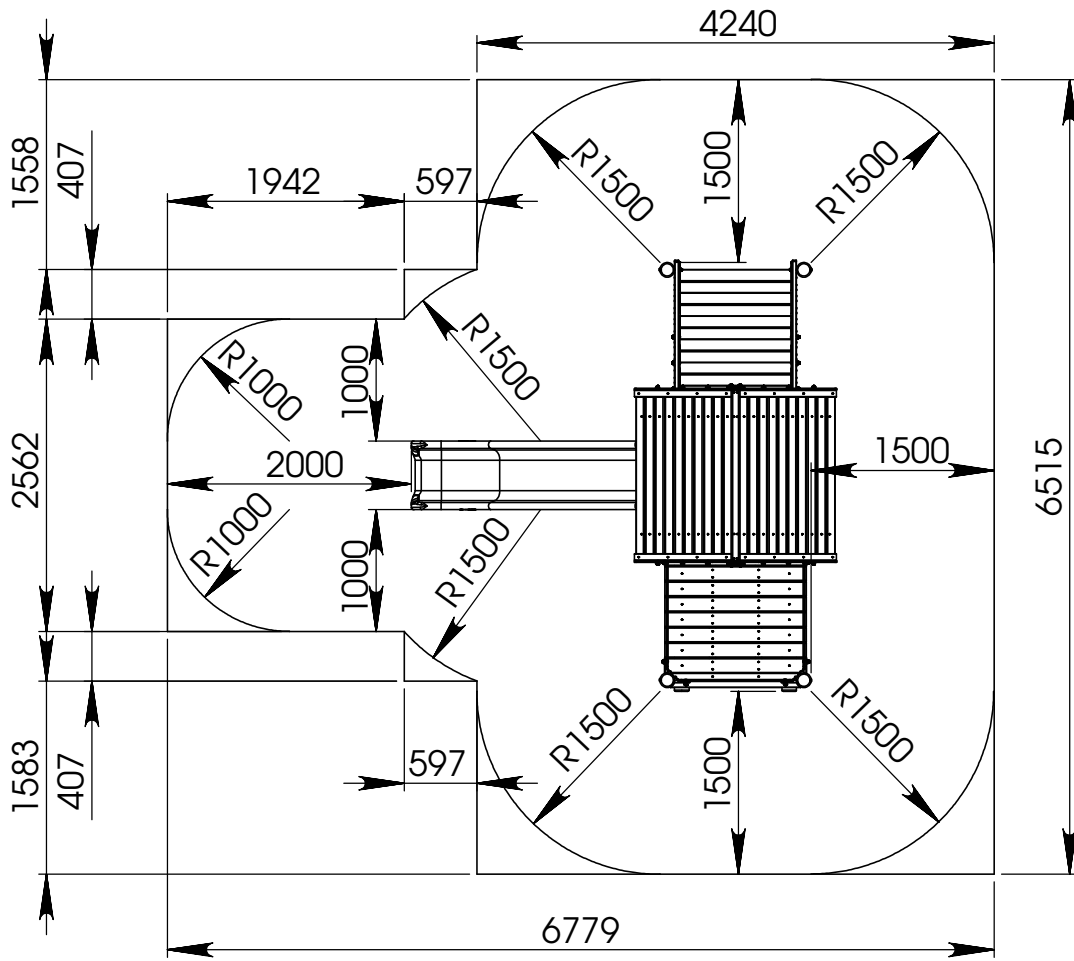

S541

ROVERSHOL
NID DE BRIGANDS
BANDITS CAVERN
RÄUBERHÖHLE
NIDE DE BANDIDOS

Montagehandleiding Notice de montage Assembling manual Montageanleitung Instrucciones para el montaje

Leeftijd:
Age: 3-12
Age group:
Alter:
Edad:

EUROPLAY nv
Eegene 9
B-9200 DENDERMONDE
tel. 32.52.22 66 22
fax.32.52.22 67 22
www.europlay.eu

Dat.: 17/09/2012
Page: 1/5

VALHOOGTE / HAUTEUR DE CHUTE
FALL HEIGHT / FALLHÖHE / ALTURA DE CAÍDA

VEILIGHEIDSAFSTAND / ESPACE DE CHUTE / SAFETY AREA /
SICHERHEITSAFSTAND / ZONA DE SEGURIDAD

AFMETINGEN
DIMENSIONS
MASSE
DIMENSIONES
L : 3,5m
H: 3,2m
Br: 3,5m

±35m²

Benodigdheden -- Liste des pièces -- Requisites -- Benötigtes -- Accesorios

<p>G301</p>  <p>1x</p>	<p>L710</p>  <p>1x</p>	<p>L771</p>  <p>1x</p>
 <p>3x</p>	 <p>±11kg 1x</p>	<p>L740</p>  <p>4x</p>
<p>L760</p>  <p>5x</p>	 <p>6x 4x M10</p>	
<p>S530-V26 Ø120x2480mm 4x</p> <p>S431-H-H13 Ø120x2420mm 4x</p> <p>S540-H-V14 Ø120x2070mm 2x</p> <p>S530-Vloer-VPE 22x95x1065mm 5x</p>	<p>12x</p>  <p>12x230</p>	<p>12x</p>  <p>M12</p>
<p>12x</p>  <p>M12</p>	<p>12x</p>  <p>M12</p>	<p>12x</p>  <p>M12</p>
<p>90x</p>  <p>4,5x50</p>		