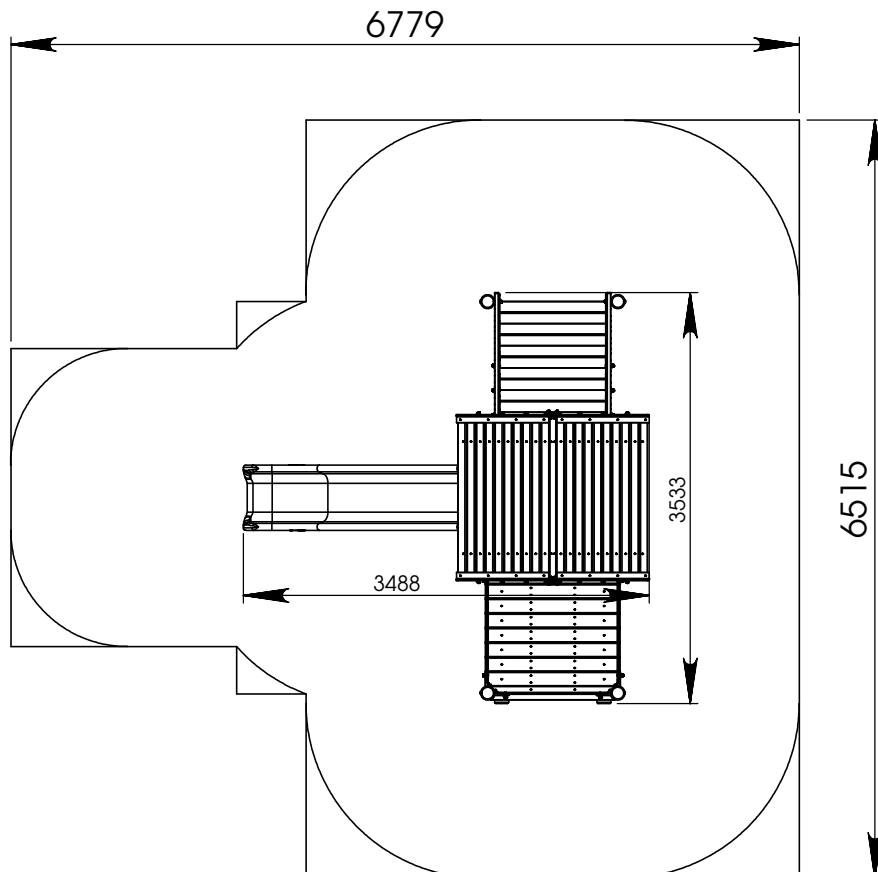

EUROPLAY nv
Eegene 9
B-9200 DENDERMONDE
tel. 32.52.22 66 22
fax.32.52.22 67 22
www.europlay.eu

Dat.: 17/09/2012
Page: 1/5

VALHOOGTE / HAUTEUR DE CHUTE
FALL HEIGHT / FALLHÖHE / ALTURA DE CAÍDA

VEILIGHEIDSAFSTAND / ESPACE DE CHUTE / SAFETY AREA /
SICHERHEITSAFSTAND / ZONA DE SEGURIDAD

AFMETINGEN
DIMENSIONS
MASSE
DIMENSIONES
L : 3,5m
H: 3,2m
Br: 3,5m

±35m²

Benodigdheden -- Liste des pièces -- Requisites -- Benötigtes -- Accesorios

<p>G301</p>  <p>1x</p>	<p>L710</p>  <p>1x</p>	<p>L771</p>  <p>1x</p>
 <p>3x</p>	 <p>±11kg 1x</p>	<p>L740</p>  <p>4x</p>
<p>L760</p>  <p>5x</p>	 <p>6x 4x M10</p>	
<p>S530-V26 Ø120x2480mm 4x</p> <p>S431-H-H13 Ø120x2420mm 4x</p> <p>S540-H-V14 Ø120x2070mm 2x</p> <p>S530-Vloer-VPE 22x95x1065mm 5x</p>	<p>12x</p>  <p>12x230</p>	<p>12x</p>  <p>M12</p>
<p>12x</p>  <p>M12</p>	<p>12x</p>  <p>M12</p>	<p>12x</p>  <p>M12</p>
<p>90x</p>  <p>4,5x50</p>		