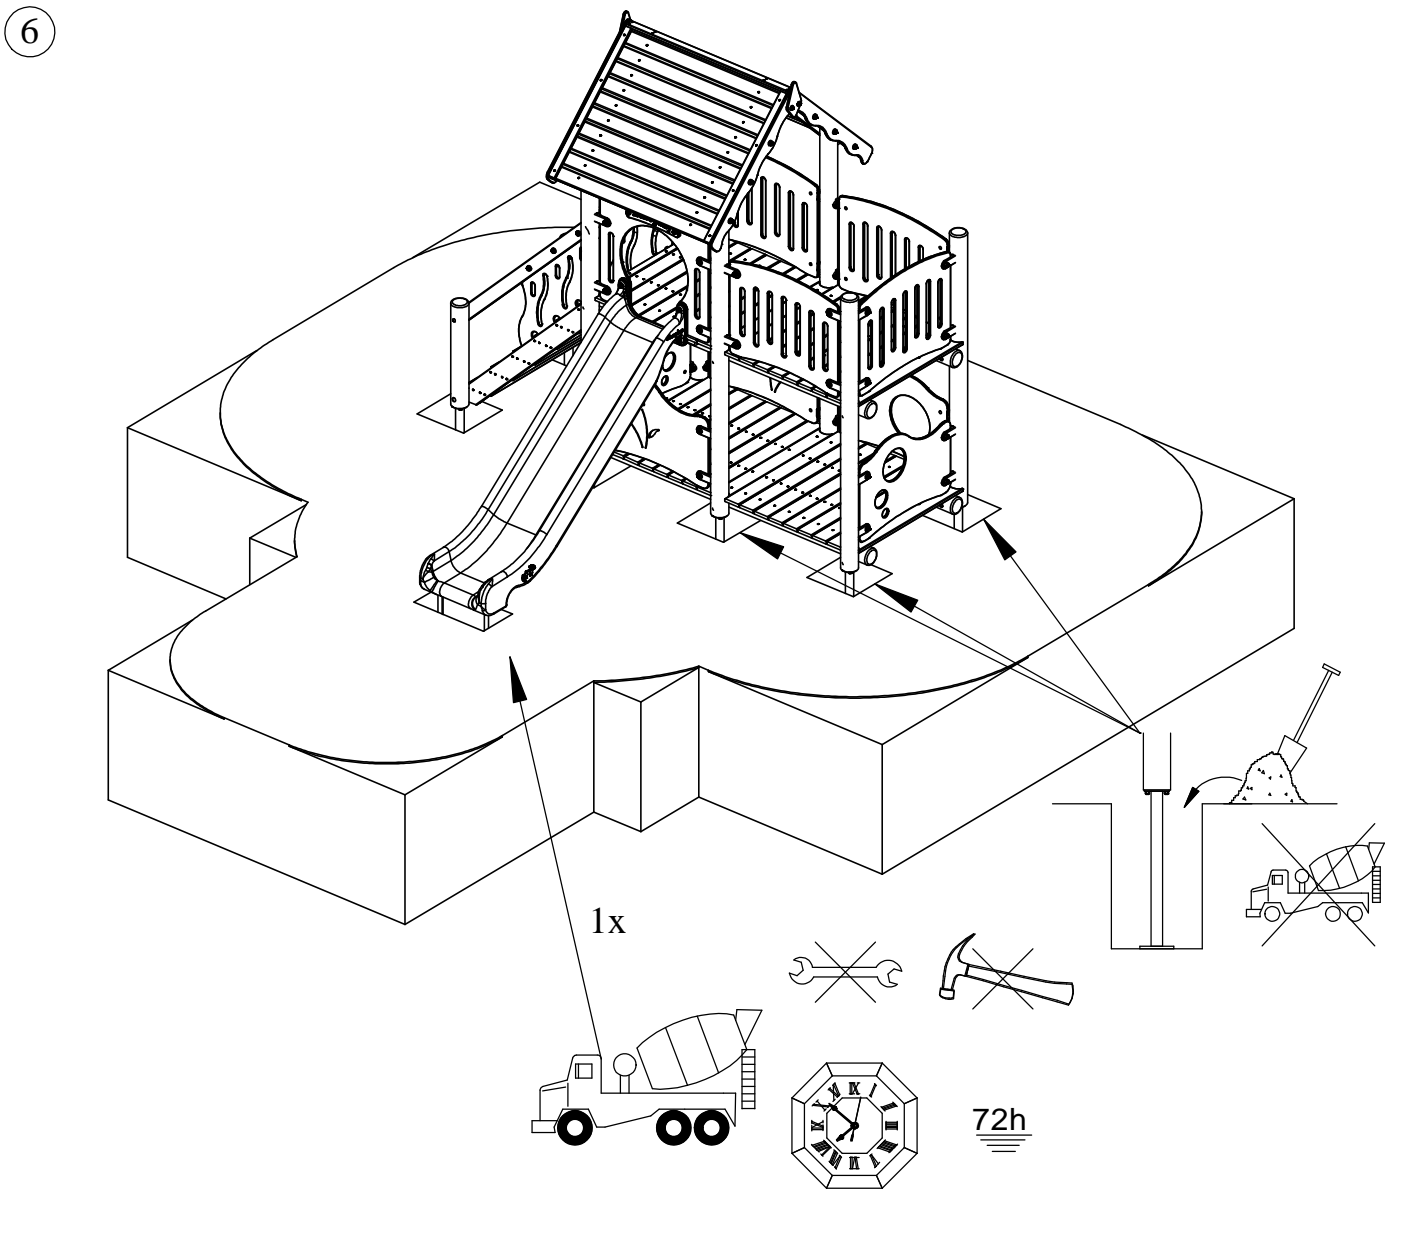

S541

ROVERSHOL
NID DE BRIGANDS
BANDITS CAVERN
RÄUBERHÖHLE
NIDE DE BANDIDOS

Montagehandleiding Notice de montage Assembling manual Montageanleitung Instrucciones para el montaje

Leeftijd:
Age: 3-12
Age group:
Alter:
Edad:

AFMETINGEN
DIMENSIONS
MASSE
DIMENSIONES
L : 3,5m
H: 3,2m
Br: 3,5m

±35m²

Benodigdheden -- Liste des pièces -- Requisites -- Benötigtes -- Accesorios

<p>G301</p>  <p>1x</p>	<p>L710</p>  <p>1x</p>	<p>L771</p>  <p>1x</p>
 <p>3x</p>	 <p>±11kg 1x</p>	<p>L740</p>  <p>4x</p>
<p>L760</p>  <p>5x</p>	 <p>6x 4x M10</p>	
<p>S530-V26 Ø120x2480mm 4x</p> <p>S431-H-H13 Ø120x2420mm 4x</p> <p>S540-H-V14 Ø120x2070mm 2x</p> <p>S530-Vloer-VPE 22x95x1065mm 5x</p>	<p>12x</p>  <p>12x230</p>	<p>12x</p>  <p>M12</p>
<p>12x</p>  <p>M12</p>	<p>12x</p>  <p>M12</p>	<p>12x</p>  <p>M12</p>
<p>90x</p>  <p>4,5x50</p>		

1

2

3

⑦

Bij droog weer moeten alle bouten en schroeven opnieuw aangespannen worden.
 Par temps sec il faut resserrer régulièrement toute la visserie.
 By dry and warm weather check the tightness of all bolts and screws.
 Bei trockenem Wetter müssen alle Schrauben und Bolzen aufs neue angespannt werden.
 Para el tiempo seco, se necesita cerrar o ajustar los tornillos y tuercas.