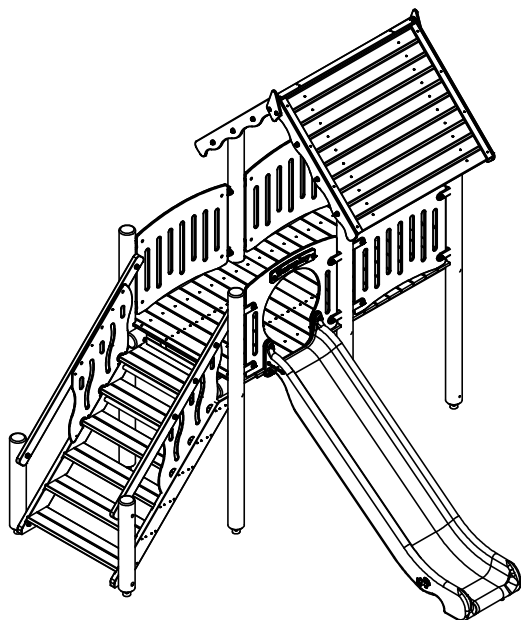

S521

PAALWONING

MAISONNETTE SUR PILOTIS

ELF SLIDE TOWER

PFAHLBAU

PALAFITO

Montagehandleiding Notice de montage Assembling manual Montageanleitung

Instrucciones para el montaje

Leeftijd:
Age: 3-12
Age group:
Alter:
Edad:

EUROPLAY nv
Eegene 9
B-9200 DENDERMONDE
tel. 32.52.22 66 22
fax.32.52.22 67 22
www.europlay.eu

Dat.: 17/09/2012

Page: 1/5

VALHOOGTE / HAUTEUR DE CHUTE
FALL HEIGHT / FALLHÖHE / ALTURA DE CAÍDA