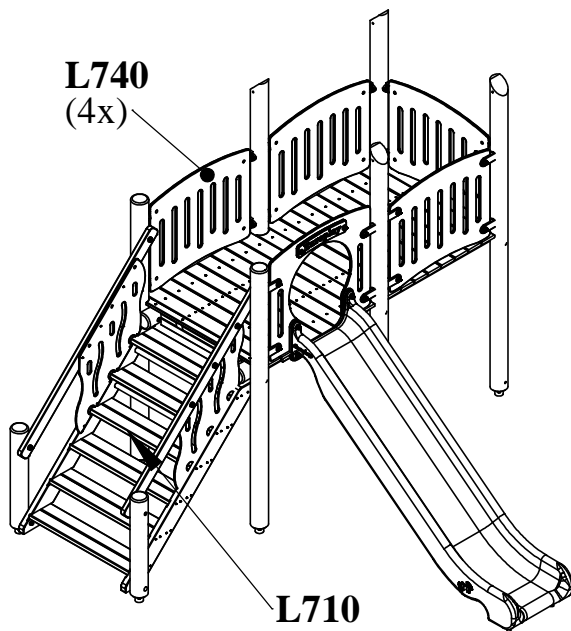

4

5

6

7

Bij droog weer moeten alle bouten en schroeven opnieuw aangespannen worden.
Par temps sec il faut resserrer régulièrement toute la visserie.
By dry and warm weather check the tightness of all bolts and screws.
Bei trockenem Wetter müssen alle Schrauben und Bolzen aufs neue angespannt werden.
Para el tiempo seco, se necesita cerrar o ajustar los tornillos y tuercas.