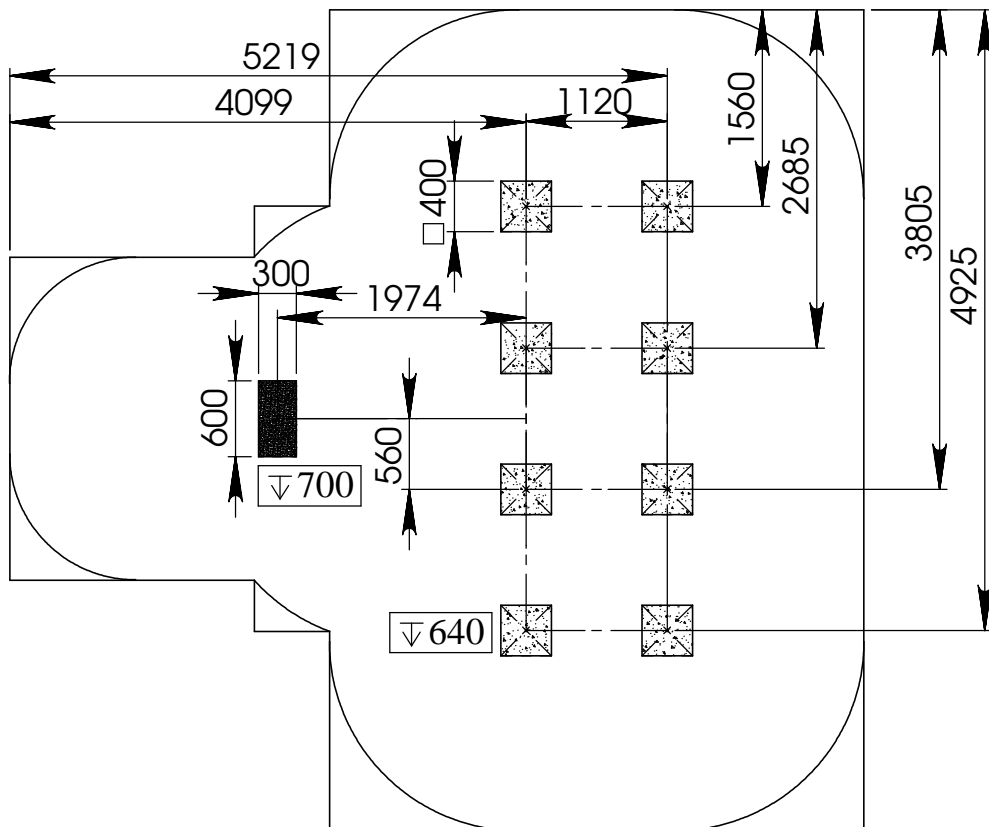

VEILIGHEIDSAFSTAND / ESPACE DE CHUTE / SAFETY AREA /
SICHERHEITSAFSTAND / ZONA DE SEGURIDAD

AFMETINGEN
DIMENSIONS
MASSE
DIMENSIONES
L : 3,4m
H : 3,2m
Br : 3,6m

±35m2

Benodigdheden -- Liste des pièces -- Requisites -- Benötigtes -- Accesorios

<p>G301</p>  <p>1x</p>	<p>L710</p>  <p>1x</p>	<p>L771</p>  <p>1x</p>	
 <p>1x</p>	 <p>±11kg 1x</p>	<p>L740</p>  <p>4x</p>	
 <p>S530-V26 Ø120x2480mm 4x</p> <p>S431-H-H13 Ø120x2420mm 2x</p> <p>S550-H-V13 Ø120x2070mm 2x</p> <p>S530-Vloer-VPE 22x95x1065mm 2x</p>			<p>6x</p>  <p>4x M10</p>  <p>Ⓐ</p>  <p>Ⓑ</p> 
			<p>6x</p>  <p>12x230</p>
			<p>6x</p>  <p>M12</p>
			<p>6x</p>  <p>M12</p>
			<p>6x</p>  <p>M12</p>
			<p>44x</p>  <p>4,5x50</p>