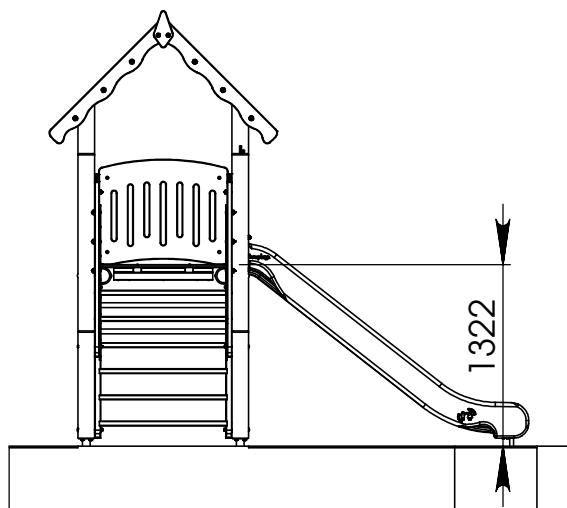

S521

PAALWONING

MAISONNETTE SUR PILOTIS

ELF SLIDE TOWER

PFAHLBAU

PALAFITO

Montagehandleiding Notice de montage Assembling manual Montageanleitung

Instrucciones para el montaje

Leeftijd:
Age: 3-12
Age group:
Alter:
Edad:

EUROPLAY nv
Eegene 9
B-9200 DENDERMONDE
tel. 32.52.22 66 22
fax.32.52.22 67 22
www.europlay.eu

Dat.: 17/09/2012

Page: 1/5

VALHOOGTE / HAUTEUR DE CHUTE
FALL HEIGHT / FALLHÖHE / ALTURA DE CAÍDA

VEILIGHEIDSAFSTAND / ESPACE DE CHUTE / SAFETY AREA /
SICHERHEITSAFSTAND / ZONA DE SEGURIDAD

AFMETINGEN
DIMENSIONS
MASSE
DIMENSIONES
L : 3,4m
H : 3,2m
Br : 3,6m

±35m2

Benodigdheden -- Liste des pièces -- Requisites -- Benötigtes -- Accesorios