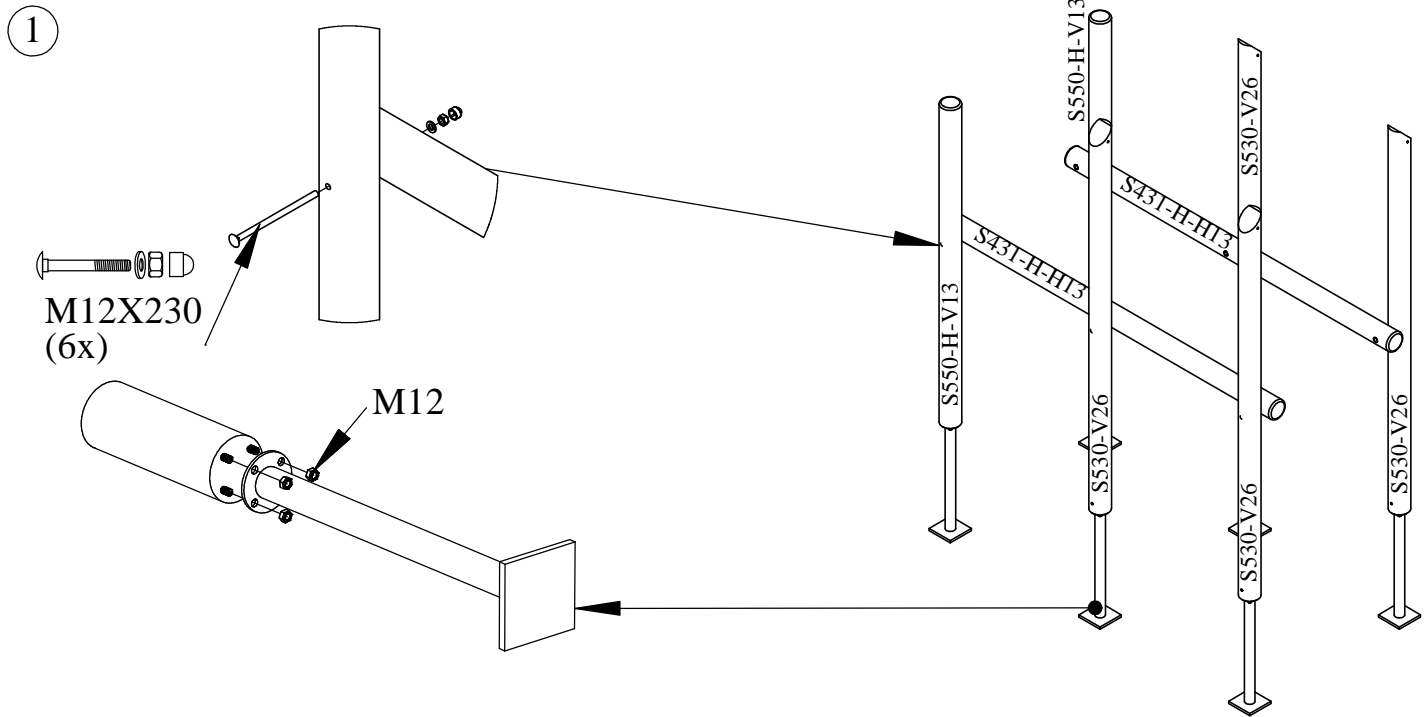

VEILIGHEIDSAFSTAND / ESPACE DE CHUTE / SAFETY AREA /
SICHERHEITSAFSTAND / ZONA DE SEGURIDAD

AFMETINGEN
DIMENSIONS
MASSE
DIMENSIONES
L : 3,4m
H : 3,2m
Br : 3,6m

±35m2

Benodigdheden -- Liste des pièces -- Requisites -- Benötigtes -- Accesorios

<p>G301</p>  <p>1x</p>	<p>L710</p>  <p>1x</p>	<p>L771</p>  <p>1x</p>	
 <p>1x</p>	 <p>±11kg 1x</p>	<p>L740</p>  <p>4x</p>	
 <p>S530-V26 Ø120x2480mm 4x</p> <p>S431-H-H13 Ø120x2420mm 2x</p> <p>S550-H-V13 Ø120x2070mm 2x</p> <p>S530-Vloer-VPE 22x95x1065mm 2x</p>			<p>6x</p>  <p>4x M10</p>  <p>Ⓐ</p>  <p>Ⓑ</p> 
			<p>6x</p>  <p>12x230</p>
			<p>6x</p>  <p>M12</p>
			<p>6x</p>  <p>M12</p>
			<p>6x</p>  <p>M12</p>
			<p>44x</p>  <p>4,5x50</p>