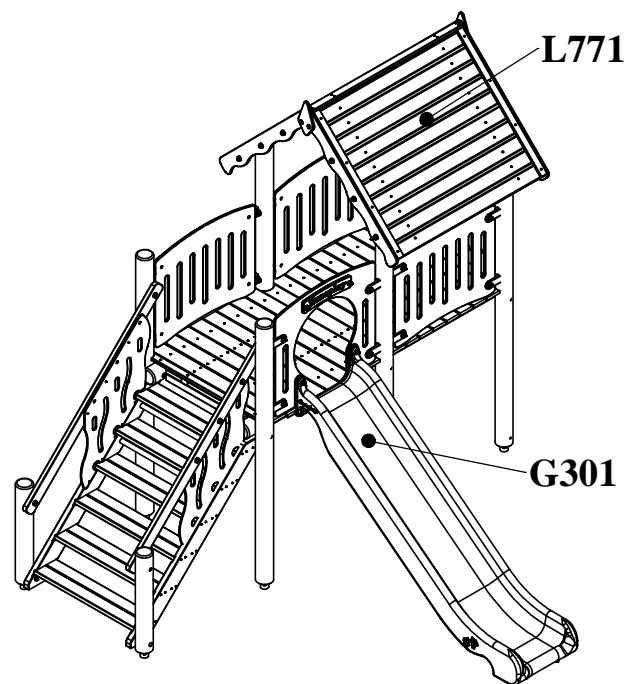

4

5

6

7

Bij droog weer moeten alle bouten en schroeven opnieuw aangespannen worden.
Par temps sec il faut resserrer régulièrement toute la visserie.
By dry and warm weather check the tightness of all bolts and screws.
Bei trockenem Wetter müssen alle Schrauben und Bolzen aufs neue angespannt werden.
Para el tiempo seco, se necesita cerrar o ajustar los tornillos y tuercas.