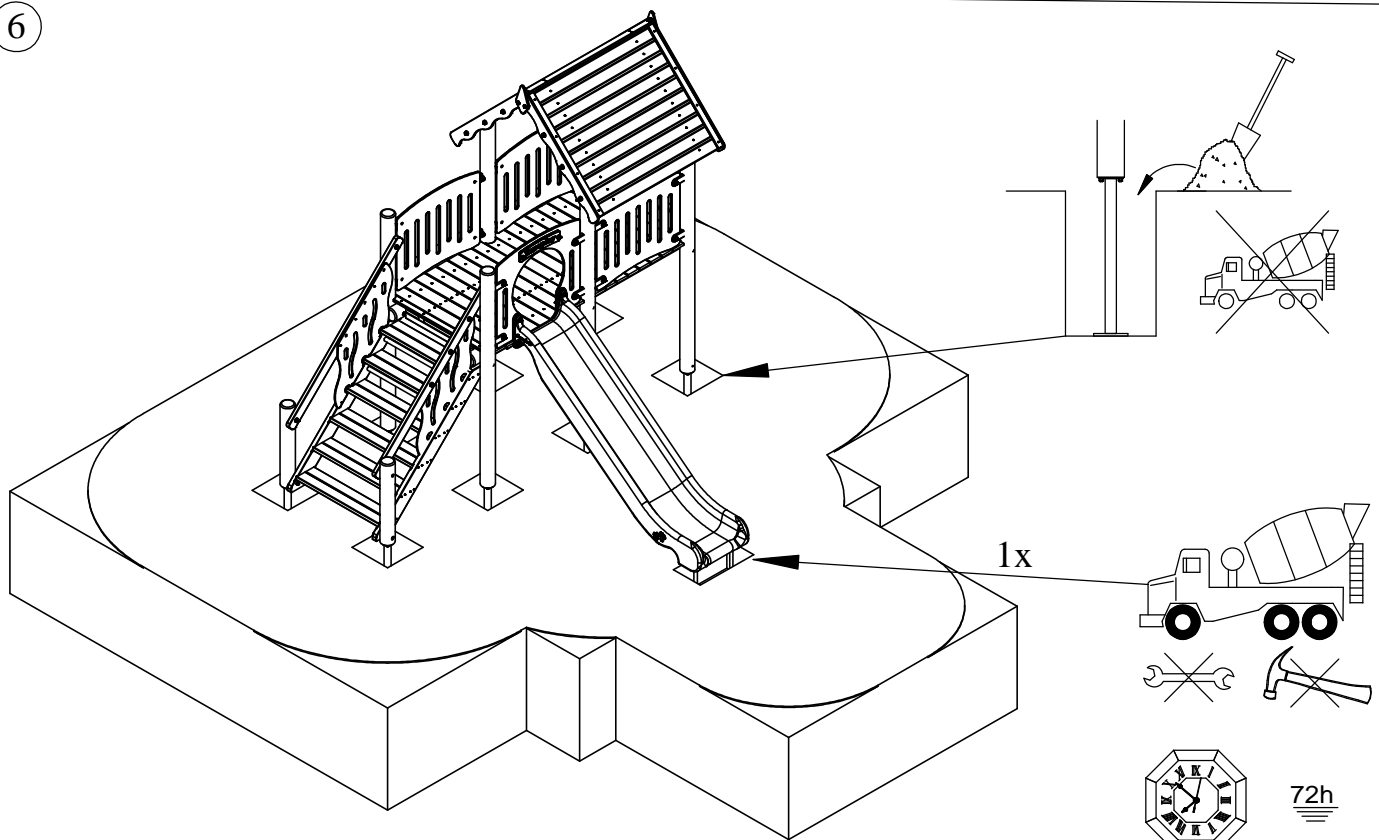

4

5

6

7

Bij droog weer moeten alle bouten en schroeven opnieuw aangespannen worden.
Par temps sec il faut resserrer régulièrement toute la visserie.
By dry and warm weather check the tightness of all bolts and screws.
Bei trockenem Wetter müssen alle Schrauben und Bolzen aufs neue angespannt werden.
Para el tiempo seco, se necesita cerrar o ajustar los tornillos y tuercas.