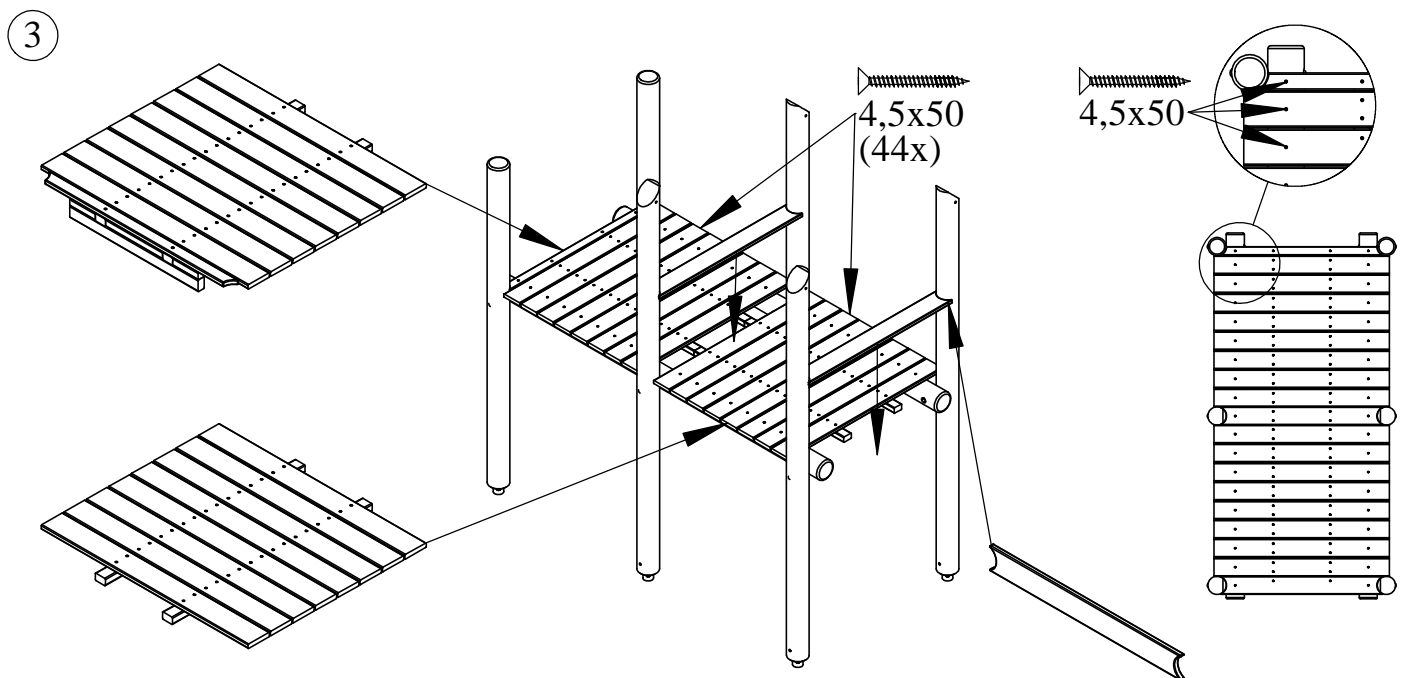

VEILIGHEIDSAFSTAND / ESPACE DE CHUTE / SAFETY AREA /
SICHERHEITSAFSTAND / ZONA DE SEGURIDAD

AFMETINGEN
DIMENSIONS
MASSE
DIMENSIONES
L : 3,4m
H : 3,2m
Br : 3,6m

±35m2

Benodigdheden -- Liste des pièces -- Requisites -- Benötigtes -- Accesorios

<p>G301</p>  <p>1x</p>	<p>L710</p>  <p>1x</p>	<p>L771</p>  <p>1x</p>	
 <p>1x</p>	 <p>±11kg 1x</p>	<p>L740</p>  <p>4x</p>	
 <p>S530-V26 Ø120x2480mm 4x</p> <p>S431-H-H13 Ø120x2420mm 2x</p> <p>S550-H-V13 Ø120x2070mm 2x</p> <p>S530-Vloer-VPE 22x95x1065mm 2x</p>			<p>6x</p>  <p>4x M10</p>  <p>Ⓐ</p>  <p>Ⓑ</p> 
			<p>6x</p>  <p>12x230</p>
			<p>6x</p>  <p>M12</p>
			<p>6x</p>  <p>M12</p>
			<p>6x</p>  <p>M12</p>
			<p>44x</p>  <p>4,5x50</p>