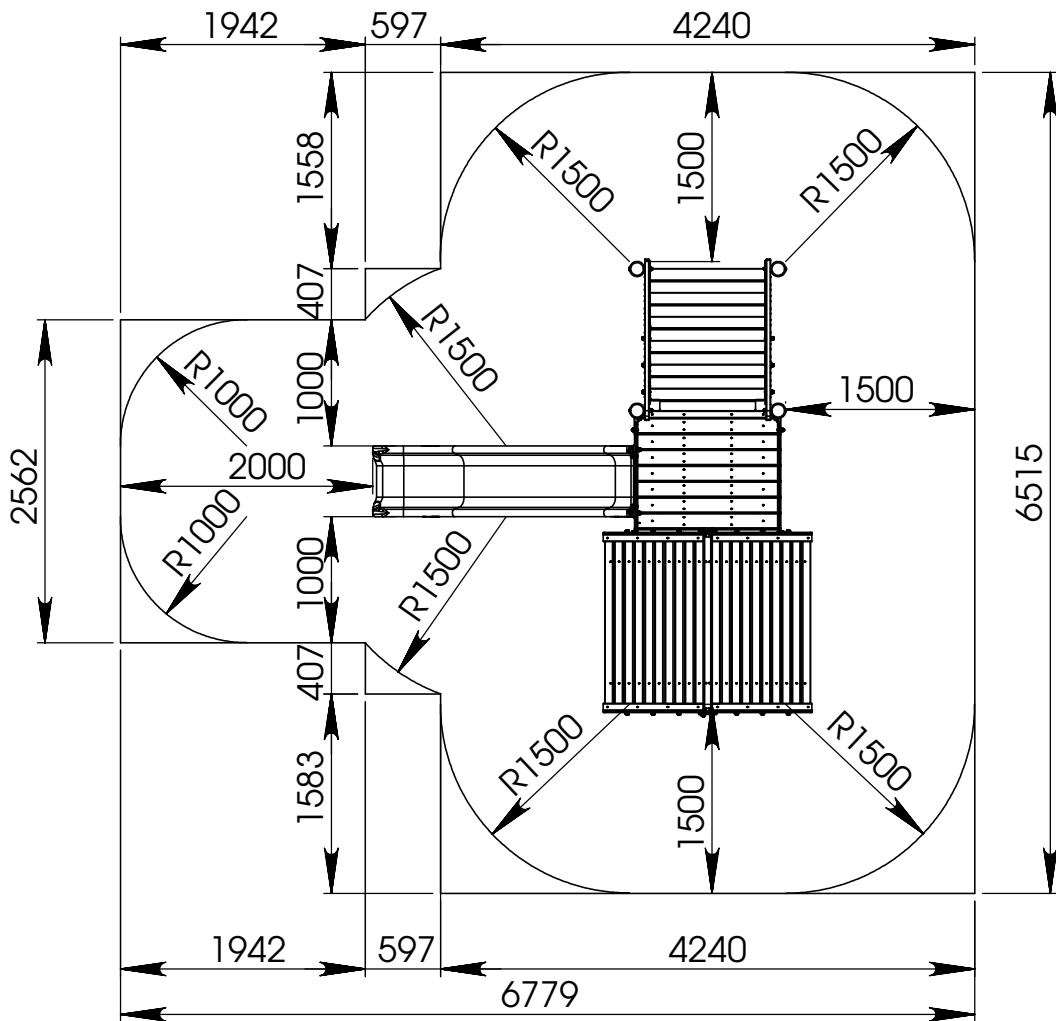

VEILIGHEIDSAFSTAND / ESPACE DE CHUTE / SAFETY AREA /
SICHERHEITSAFSTAND / ZONA DE SEGURIDAD

AFMETINGEN
DIMENSIONS
MASSE
DIMENSIONES
L : 3,4m
H : 3,2m
Br : 3,6m

±35m2

Benodigdheden -- Liste des pièces -- Requisites -- Benötigtes -- Accesorios

<p>G301</p>  <p>1x</p>	<p>L710</p>  <p>1x</p>	<p>L771</p>  <p>1x</p>	
 <p>1x</p>	 <p>±11kg 1x</p>	<p>L740</p>  <p>4x</p>	
 <p>S530-V26 Ø120x2480mm 4x</p> <p>S431-H-H13 Ø120x2420mm 2x</p> <p>S550-H-V13 Ø120x2070mm 2x</p> <p>S530-Vloer-VPE 22x95x1065mm 2x</p>			<p>6x</p>  <p>4x M10</p>  <p>Ⓐ</p>  <p>Ⓑ</p> 
			<p>6x</p>  <p>12x230</p>
			<p>6x</p>  <p>M12</p>
			<p>6x</p>  <p>M12</p>
			<p>6x</p>  <p>M12</p>
			<p>44x</p>  <p>4,5x50</p>