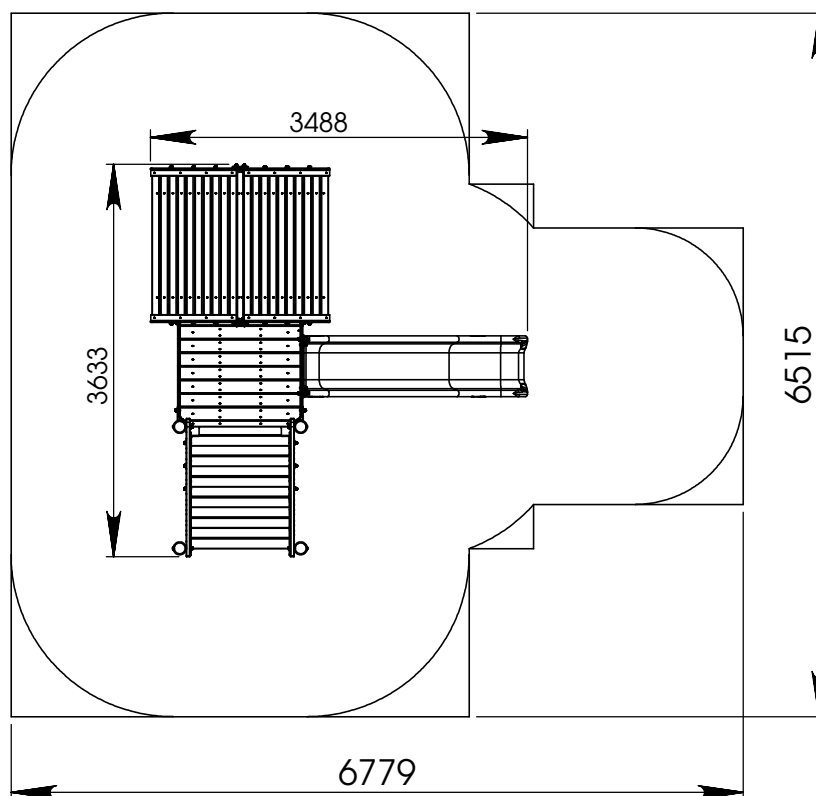

S521

PAALWONING

MAISONNETTE SUR PILOTIS

ELF SLIDE TOWER

PFAHLBAU

PALAFITO

Montagehandleiding Notice de montage Assembling manual Montageanleitung

Instrucciones para el montaje

Leeftijd:
Age: 3-12
Age group:
Alter:
Edad:

EUROPLAY nv
Eegene 9
B-9200 DENDERMONDE
tel. 32.52.22 66 22
fax.32.52.22 67 22
www.europlay.eu

Dat.: 17/09/2012

Page: 1/5

VALHOOGTE / HAUTEUR DE CHUTE
FALL HEIGHT / FALLHÖHE / ALTURA DE CAÍDA

VEILIGHEIDSAFSTAND / ESPACE DE CHUTE / SAFETY AREA /
SICHERHEITSAFSTAND / ZONA DE SEGURIDAD

AFMETINGEN
DIMENSIONS
MASSE
DIMENSIONES
L : 3,4m
H : 3,2m
Br : 3,6m

±35m2

Benodigdheden -- Liste des pièces -- Requisites -- Benötigtes -- Accesorios

<p>G301</p>  <p>1x</p>	<p>L710</p>  <p>1x</p>	<p>L771</p>  <p>1x</p>	
 <p>1x</p>	 <p>±11kg 1x</p>	<p>L740</p>  <p>4x</p>	
 <p>S530-V26 Ø120x2480mm 4x</p> <p>S431-H-H13 Ø120x2420mm 2x</p> <p>S550-H-V13 Ø120x2070mm 2x</p> <p>S530-Vloer-VPE 22x95x1065mm 2x</p>			<p>6x</p>  <p>4x M10</p>  <p>Ⓐ</p>  <p>Ⓑ</p> 
			<p>6x</p>  <p>12x230</p>
			<p>6x</p>  <p>M12</p>
			<p>6x</p>  <p>M12</p>
			<p>6x</p>  <p>M12</p>
			<p>44x</p>  <p>4,5x50</p>