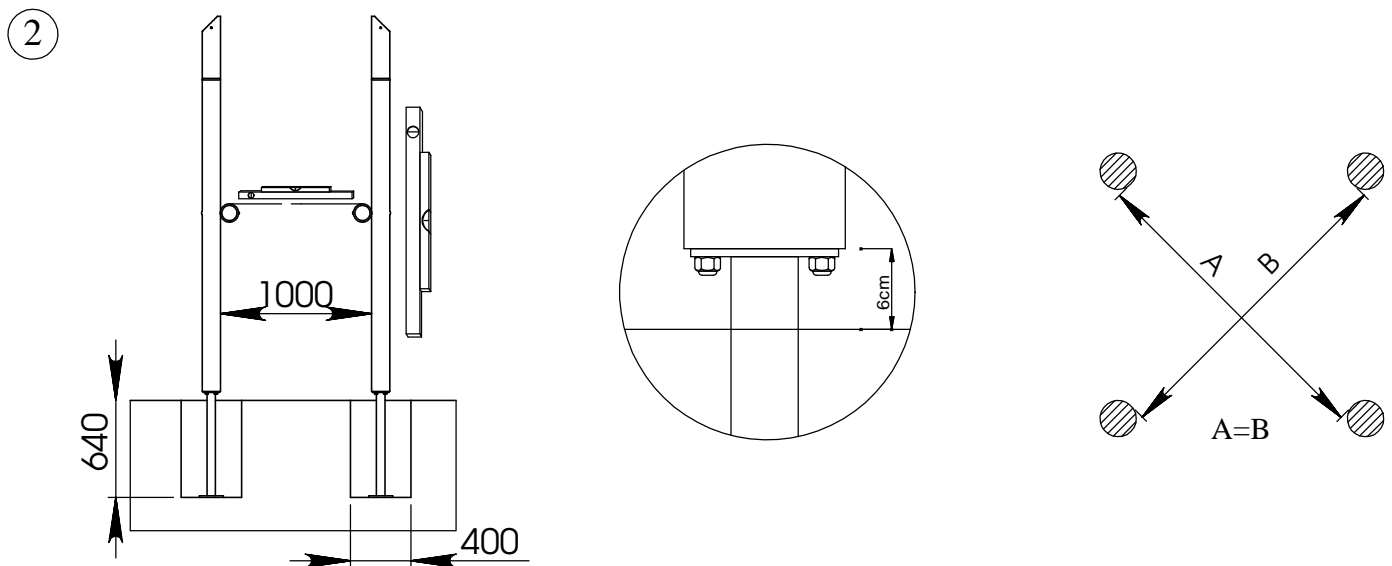

VEILIGHEIDSAFSTAND / ESPACE DE CHUTE / SAFETY AREA /
SICHERHEITSAFSTAND / ZONA DE SEGURIDAD

AFMETINGEN
DIMENSIONS
MASSE
DIMENSIONES
L : 3,4m
H : 3,2m
Br : 3,6m

±35m2

Benodigdheden -- Liste des pièces -- Requisites -- Benötigtes -- Accesorios

<p>G301</p>  <p>1x</p>	<p>L710</p>  <p>1x</p>	<p>L771</p>  <p>1x</p>	
 <p>1x</p>	 <p>±11kg 1x</p>	<p>L740</p>  <p>4x</p>	
 <p>S530-V26 Ø120x2480mm 4x</p> <p>S431-H-H13 Ø120x2420mm 2x</p> <p>S550-H-V13 Ø120x2070mm 2x</p> <p>S530-Vloer-VPE 22x95x1065mm 2x</p>			<p>6x</p>  <p>4x M10</p>  <p>Ⓐ</p>  <p>Ⓑ</p> 
			<p>6x</p>  <p>12x230</p>
			<p>6x</p>  <p>M12</p>
			<p>6x</p>  <p>M12</p>
			<p>6x</p>  <p>M12</p>
			<p>44x</p>  <p>4,5x50</p>