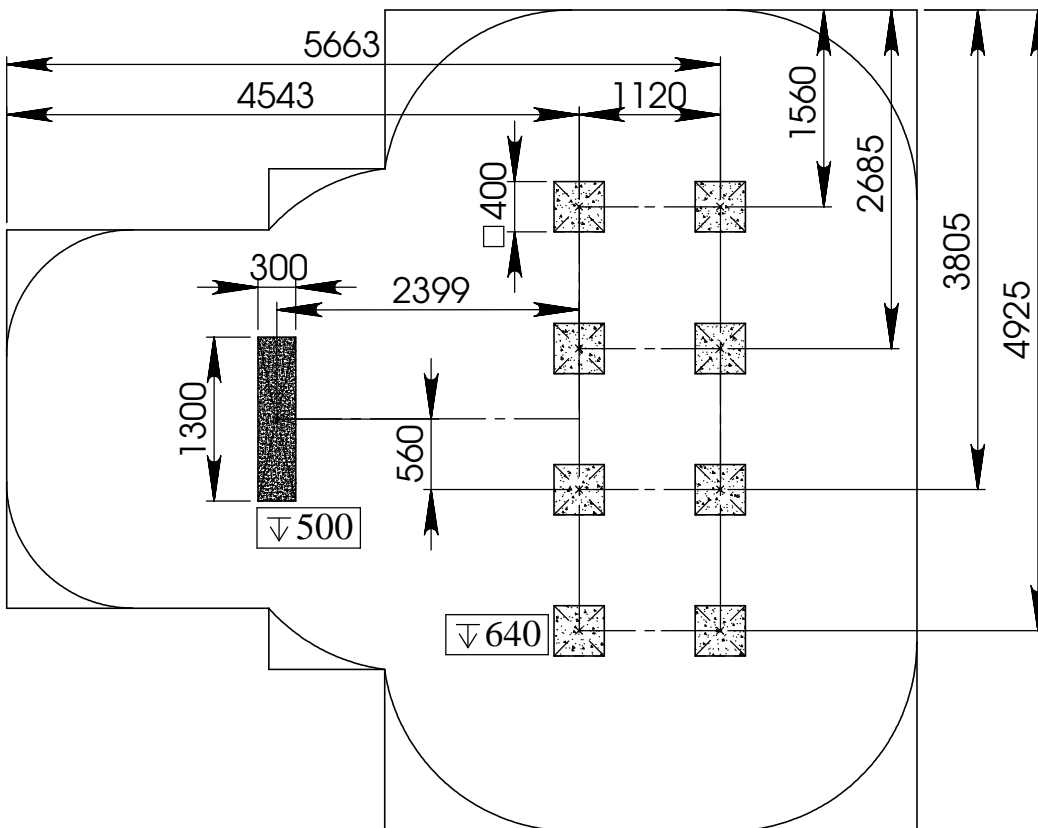

VEILIGHEIDSAFSTAND / ESPACE DE CHUTE / SAFETY AREA /
SICHERHEITSABSTAND / ZONA DE SEGURIDAD

AFMETINGEN
DIMENSIONS
MASSE
DIMENSIONES
L : 3,9m
H : 3,2m
Br : 3,6m

±37m2

Benodigdheden -- Liste des pièces -- Requisites -- Benötigtes -- Accesorios

<p>G112</p>  <p>1x</p>	<p>L710</p>  <p>1x</p>	<p>L771</p>  <p>1x</p>	
 <p>1x</p>	 <p>±11kg 1x</p>	<p>L740</p>  <p>4x</p>	
 <p>S530-V26 Ø120x2480mm 4x</p> <p>S431-H-H13 Ø120x2420mm 2x</p> <p>S550-H-V13 Ø120x2070mm 2x</p> <p>S530-Vloer-VPE 22x95x1065mm 2x</p>			 <p>6x</p> <p>4x M10</p> <p>6x</p> <p>12x230</p> <p>6x</p> <p>M12</p> <p>6x</p> <p>M12</p> <p>6x</p> <p>M12</p> <p>44x</p> <p>4,5x50</p>