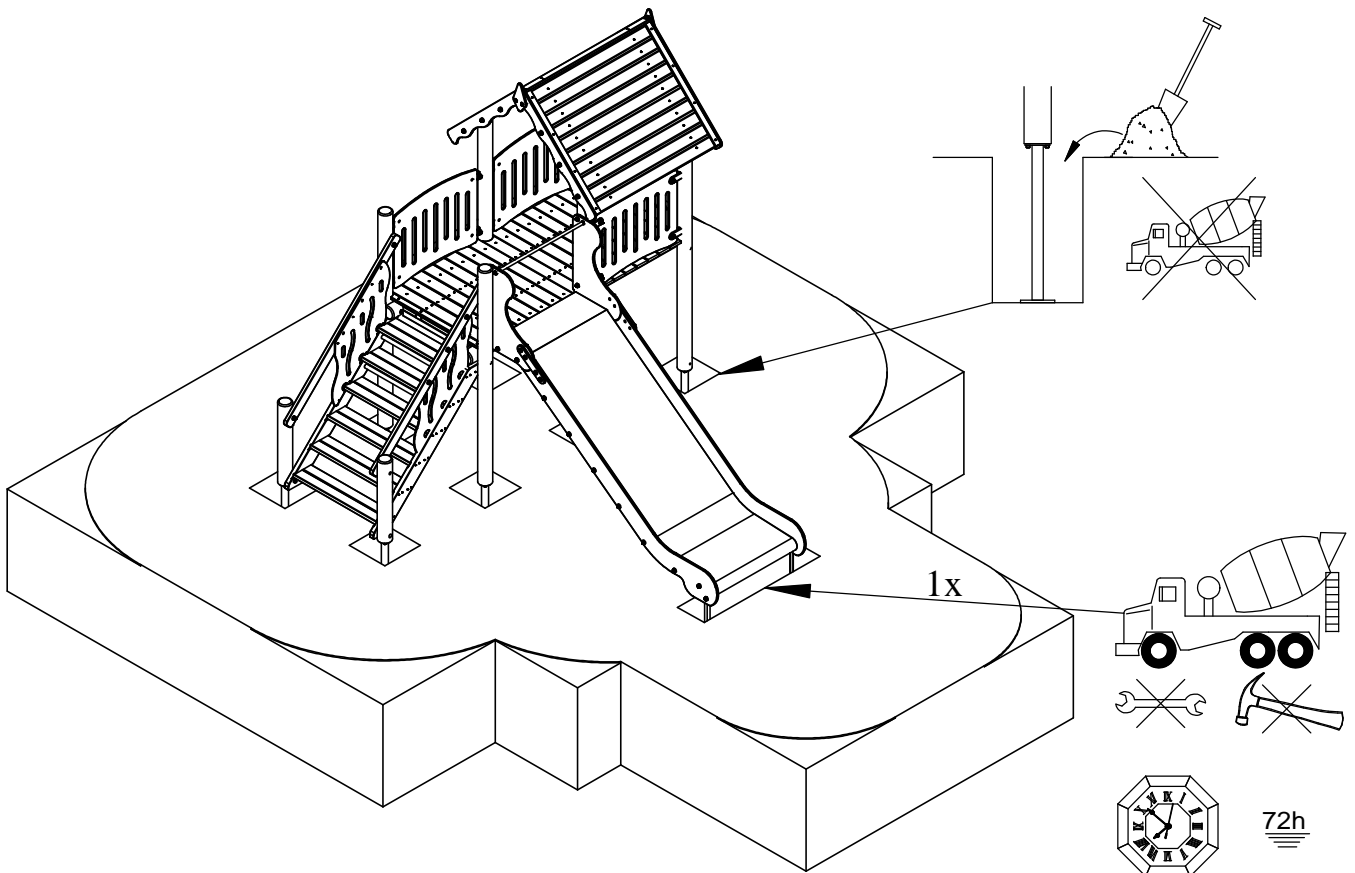

4

5

6

7

Bij droog weer moeten alle bouten en schroeven opnieuw aangespannen worden.
Par temps sec il faut resserrer régulièrement toute la visserie.
By dry and warm weather check the tightness of all bolts and screws.
Bei trockenem Wetter müssen alle Schrauben und Bolzen aufs neue angespannt werden.
Para el tiempo seco, se necesita cerrar o ajustar los tornillos y tuercas.