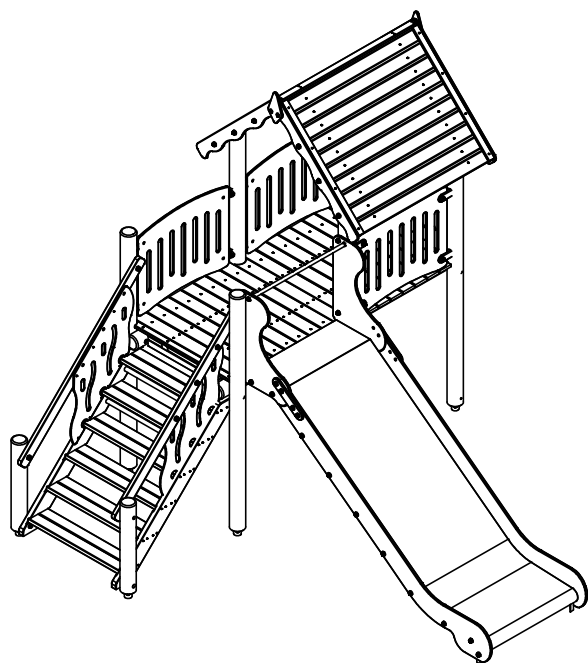

S520

PAALWONING

MAISONNETTE SUR PILOTIS

ELF SLIDE TOWER

PFAHLBAU

PALAFITO

Montagehandleiding Notice de montage Assembling manual Montageanleitung

Instrucciones para el montaje

Leeftijd:
Age: 3-12
Age group:
Alter:
Edad:

EUROPLAY nv
Eegene 9
B-9200 DENDERMONDE
tel. 32.52.22 66 22
fax.32.52.22 67 22
www.europlay.eu

Dat.: 6/09/2012

Page: 1/5

VALHOOGTE / HAUTEUR DE CHUTE
FALL HEIGHT / FALLHÖHE / ALTURA DE CAÍDA