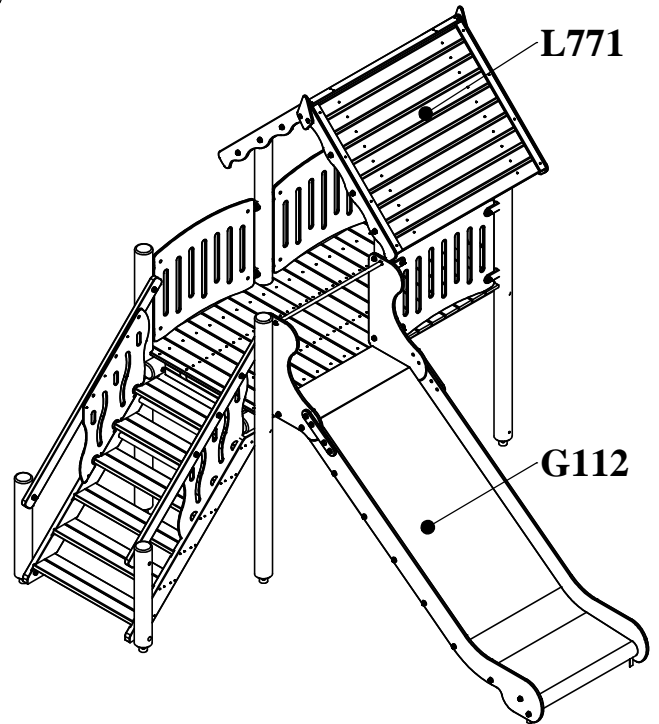

4

5

6

7

Bij droog weer moeten alle bouten en schroeven opnieuw aangespannen worden.
Par temps sec il faut resserrer régulièrement toute la visserie.
By dry and warm weather check the tightness of all bolts and screws.
Bei trockenem Wetter müssen alle Schrauben und Bolzen aufs neue angespannt werden.
Para el tiempo seco, se necesita cerrar o ajustar los tornillos y tuercas.