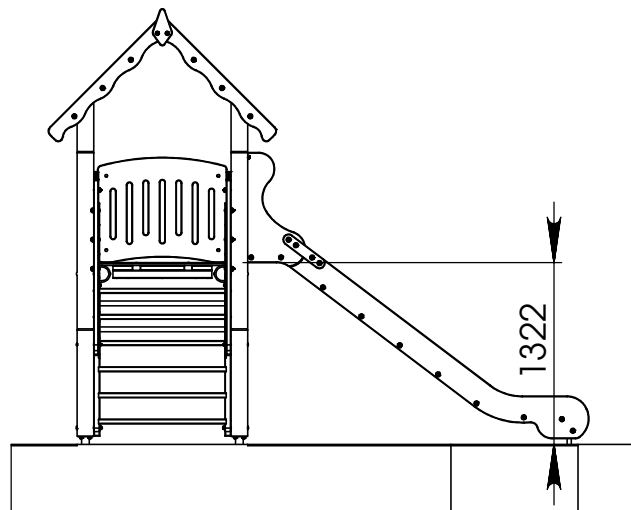

S520

PAALWONING

MAISONNETTE SUR PILOTIS

ELF SLIDE TOWER

PFAHLBAU

PALAFITO

Montagehandleiding Notice de montage Assembling manual Montageanleitung

Instrucciones para el montaje

Leeftijd:
Age: 3-12
Age group:
Alter:
Edad:

EUROPLAY nv
Eegene 9
B-9200 DENDERMONDE
tel. 32.52.22 66 22
fax.32.52.22 67 22
www.europlay.eu

Dat.: 6/09/2012

Page: 1/5

VALHOOGTE / HAUTEUR DE CHUTE
FALL HEIGHT / FALLHÖHE / ALTURA DE CAÍDA

VEILIGHEIDSAFSTAND / ESPACE DE CHUTE / SAFETY AREA /
SICHERHEITSABSTAND / ZONA DE SEGURIDAD

AFMETINGEN
DIMENSIONS
MASSE
DIMENSIONES
L : 3,9m
H : 3,2m
Br : 3,6m

±37m2

Benodigdheden -- Liste des pièces -- Requisites -- Benötigtes -- Accesorios