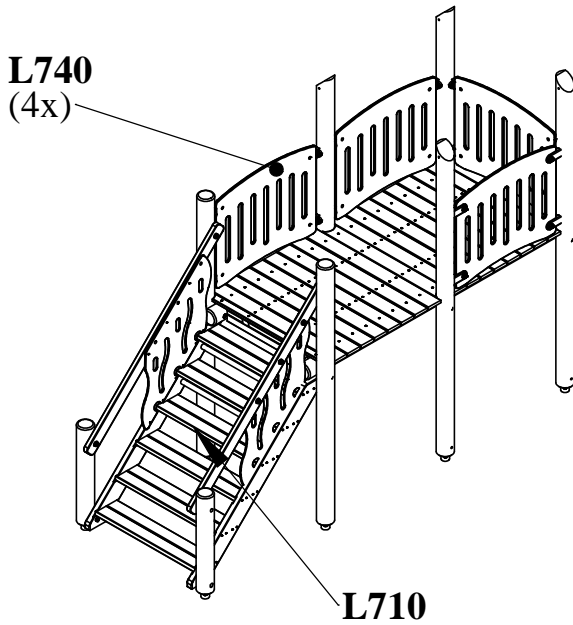

4

5

6

7

Bij droog weer moeten alle bouten en schroeven opnieuw aangespannen worden.
Par temps sec il faut resserrer régulièrement toute la visserie.
By dry and warm weather check the tightness of all bolts and screws.
Bei trockenem Wetter müssen alle Schrauben und Bolzen aufs neue angespannt werden.
Para el tiempo seco, se necesita cerrar o ajustar los tornillos y tuercas.