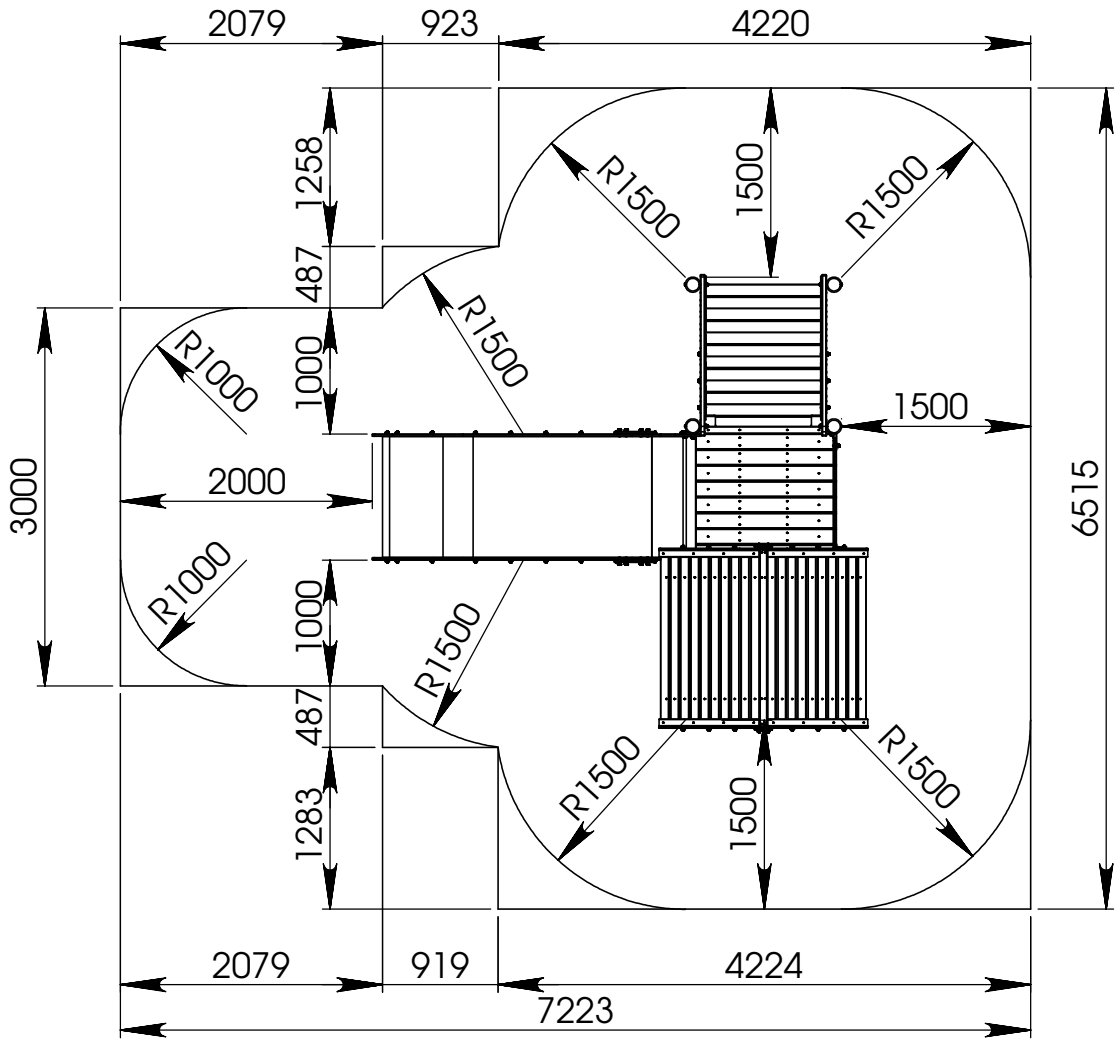

VEILIGHEIDSAFSTAND / ESPACE DE CHUTE / SAFETY AREA /
SICHERHEITSABSTAND / ZONA DE SEGURIDAD

AFMETINGEN
DIMENSIONS
MASSE
DIMENSIONES
L : 3,9m
H : 3,2m
Br : 3,6m

±37m2

Benodigdheden -- Liste des pièces -- Requisites -- Benötigtes -- Accesorios

<p>G112</p>  <p>1x</p>	<p>L710</p>  <p>1x</p>	<p>L771</p>  <p>1x</p>	
 <p>1x</p>	 <p>±11kg 1x</p>	<p>L740</p>  <p>4x</p>	
 <p>S530-V26 Ø120x2480mm 4x</p> <p>S431-H-H13 Ø120x2420mm 2x</p> <p>S550-H-V13 Ø120x2070mm 2x</p> <p>S530-Vloer-VPE 22x95x1065mm 2x</p>			 <p>6x</p> <p>4x M10</p> <p>6x</p> <p>12x230</p> <p>6x</p> <p>M12</p> <p>6x</p> <p>M12</p> <p>6x</p> <p>M12</p> <p>44x</p> <p>4,5x50</p>