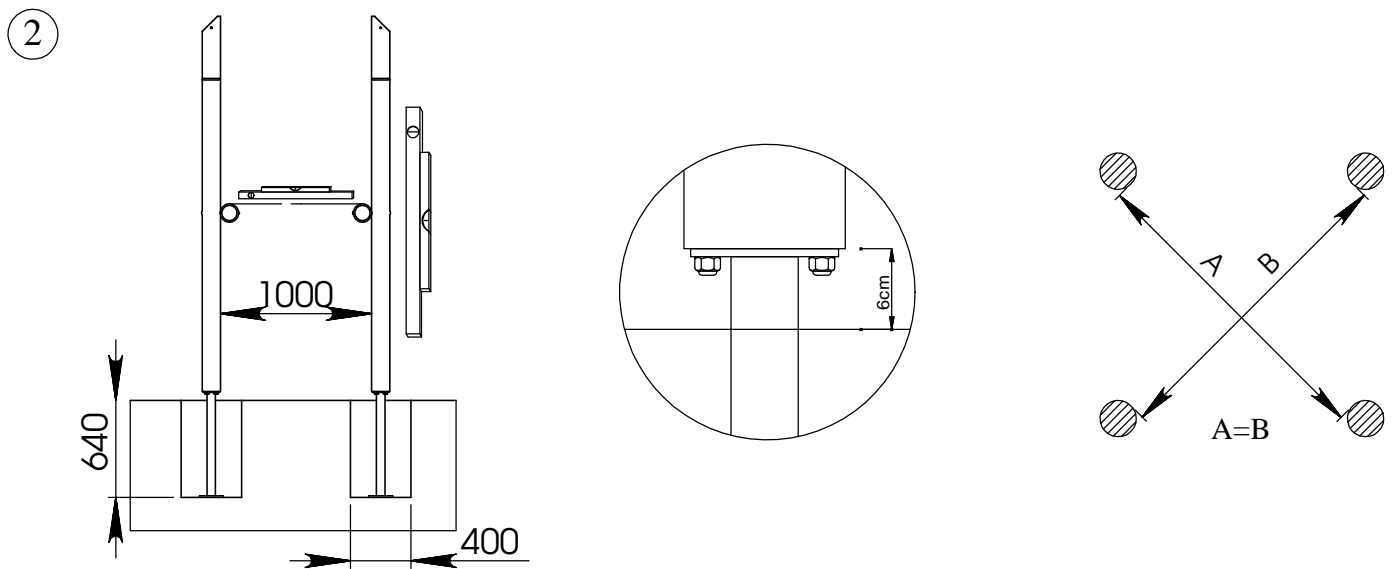

VEILIGHEIDSAFSTAND / ESPACE DE CHUTE / SAFETY AREA /
SICHERHEITSABSTAND / ZONA DE SEGURIDAD

AFMETINGEN
DIMENSIONS
MASSE
DIMENSIONES
L : 3,9m
H : 3,2m
Br : 3,6m

±37m2

Benodigdheden -- Liste des pièces -- Requisites -- Benötigtes -- Accesorios

<p>G112</p>  <p>1x</p>	<p>L710</p>  <p>1x</p>	<p>L771</p>  <p>1x</p>	
 <p>1x</p>	 <p>±11kg 1x</p>	<p>L740</p>  <p>4x</p>	
 <p>S530-V26 Ø120x2480mm 4x</p> <p>S431-H-H13 Ø120x2420mm 2x</p> <p>S550-H-V13 Ø120x2070mm 2x</p> <p>S530-Vloer-VPE 22x95x1065mm 2x</p>			 <p>6x</p> <p>4x M10</p> <p>6x</p> <p>12x230</p> <p>6x</p> <p>M12</p> <p>6x</p> <p>M12</p> <p>6x</p> <p>M12</p> <p>44x</p> <p>4,5x50</p>