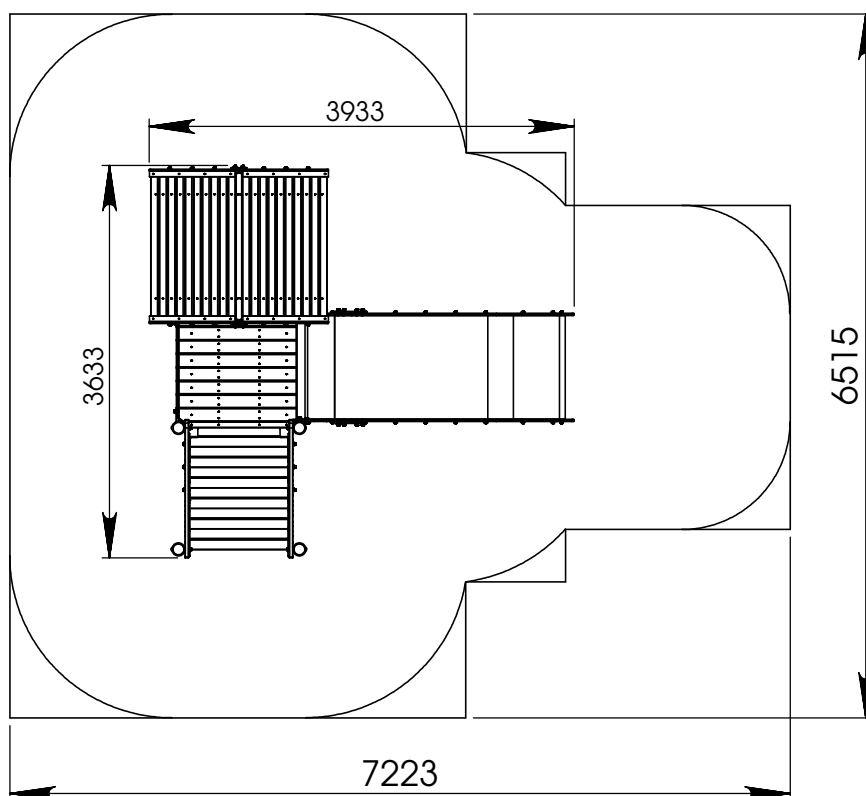

S520

PAALWONING

MAISONNETTE SUR PILOTIS

ELF SLIDE TOWER

PFAHLBAU

PALAFITO

Montagehandleiding Notice de montage Assembling manual Montageanleitung

Instrucciones para el montaje

VEILIGHEIDSAFSTAND / ESPACE DE CHUTE / SAFETY AREA /
SICHERHEITSABSTAND / ZONA DE SEGURIDAD

AFMETINGEN
DIMENSIONS
MASSE
DIMENSIONES
L : 3,9m
H : 3,2m
Br : 3,6m

±37m2

Benodigdheden -- Liste des pièces -- Requisites -- Benötigtes -- Accesorios

<p>G112</p>  <p>1x</p>	<p>L710</p>  <p>1x</p>	<p>L771</p>  <p>1x</p>	
 <p>1x</p>	 <p>±11kg 1x</p>	<p>L740</p>  <p>4x</p>	
 <p>S530-V26 Ø120x2480mm 4x</p> <p>S431-H-H13 Ø120x2420mm 2x</p> <p>S550-H-V13 Ø120x2070mm 2x</p> <p>S530-Vloer-VPE 22x95x1065mm 2x</p>			 <p>6x</p> <p>4x M10</p> <p>6x</p> <p>12x230</p> <p>6x</p> <p>M12</p> <p>6x</p> <p>M12</p> <p>6x</p> <p>M12</p> <p>44x</p> <p>4,5x50</p>