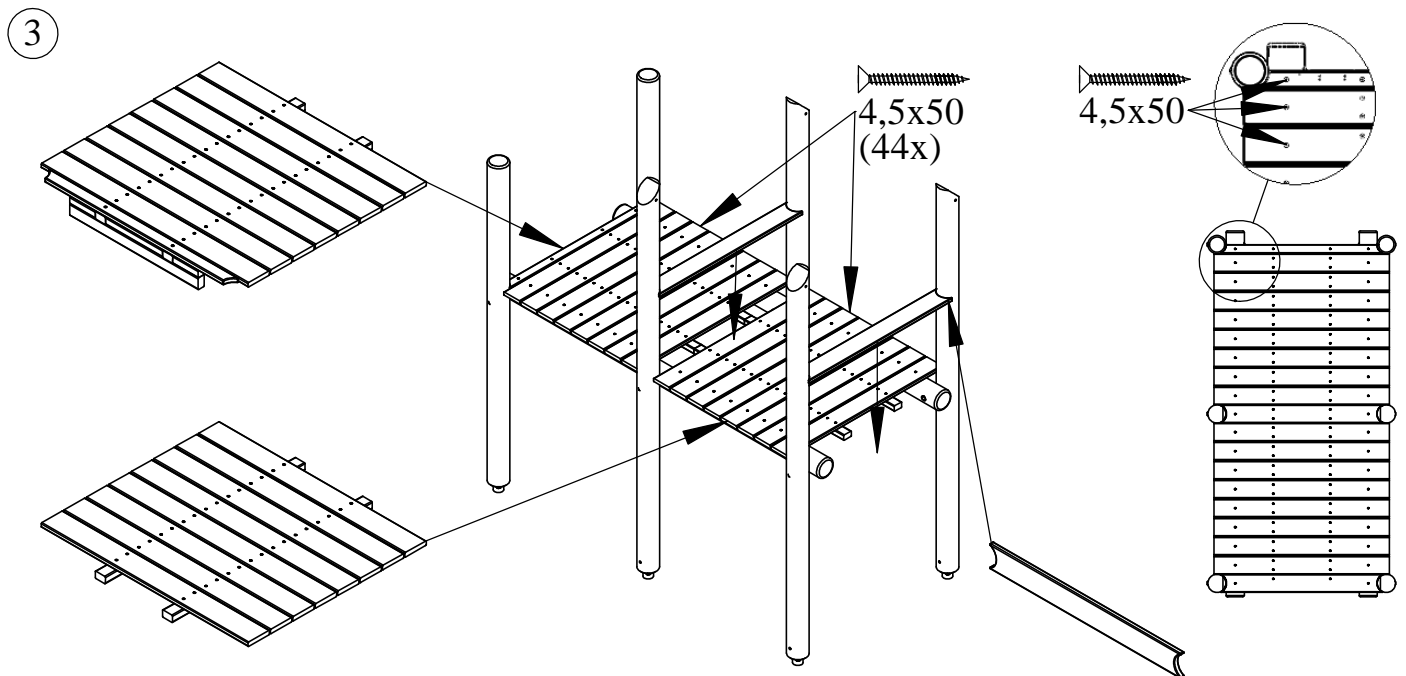

VEILIGHEIDSAFSTAND / ESPACE DE CHUTE / SAFETY AREA /
SICHERHEITSABSTAND / ZONA DE SEGURIDAD

AFMETINGEN
DIMENSIONS
MASSE
DIMENSIONES
L : 3,9m
H : 3,2m
Br : 3,6m

±37m2

Benodigdheden -- Liste des pièces -- Requisites -- Benötigtes -- Accesorios

<p>G112</p>  <p>1x</p>	<p>L710</p>  <p>1x</p>	<p>L771</p>  <p>1x</p>	
 <p>1x</p>	 <p>±11kg 1x</p>	<p>L740</p>  <p>4x</p>	
 <p>S530-V26 Ø120x2480mm 4x</p> <p>S431-H-H13 Ø120x2420mm 2x</p> <p>S550-H-V13 Ø120x2070mm 2x</p> <p>S530-Vloer-VPE 22x95x1065mm 2x</p>			 <p>6x</p> <p>4x M10</p> <p>6x</p> <p>12x230</p> <p>6x</p> <p>M12</p> <p>6x</p> <p>M12</p> <p>6x</p> <p>M12</p> <p>44x</p> <p>4,5x50</p>