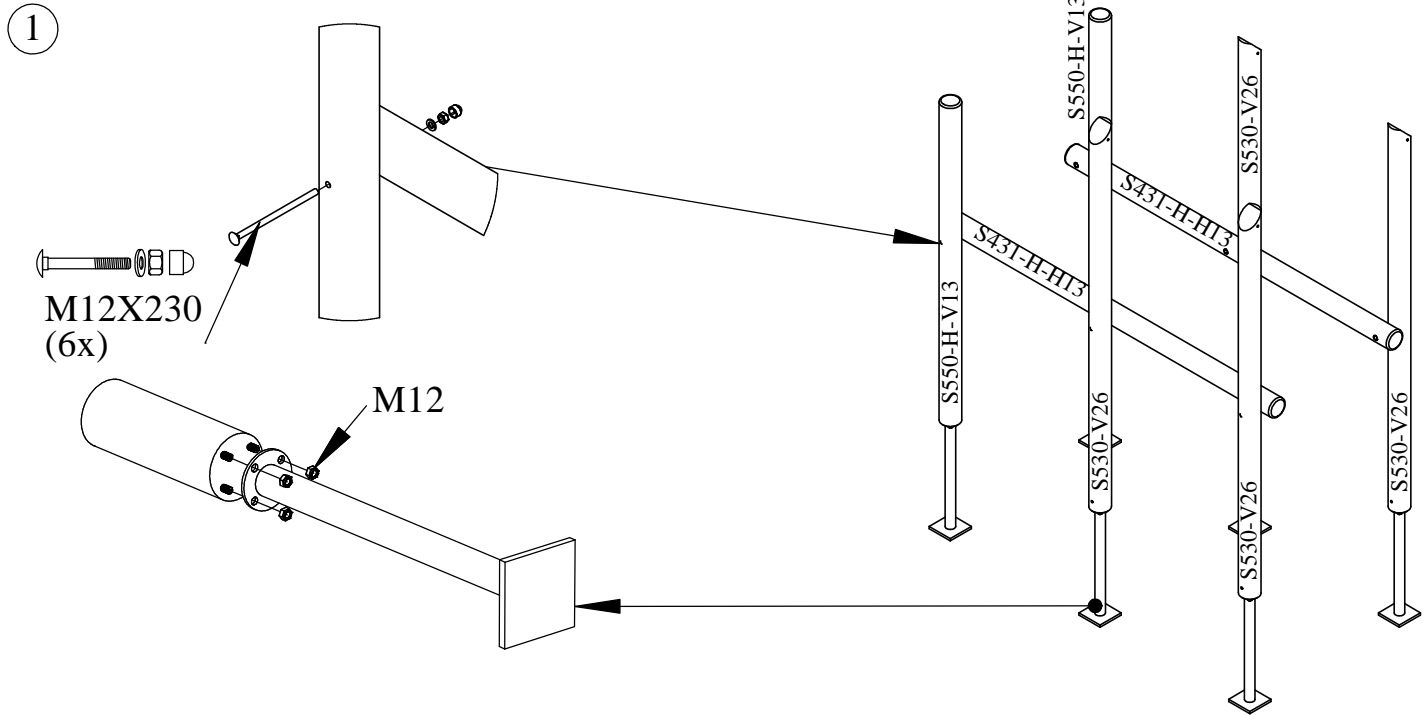

VEILIGHEIDSAFSTAND / ESPACE DE CHUTE / SAFETY AREA /
SICHERHEITSABSTAND / ZONA DE SEGURIDAD

AFMETINGEN
DIMENSIONS
MASSE
DIMENSIONES
L : 3,9m
H : 3,2m
Br : 3,6m

±37m2

Benodigdheden -- Liste des pièces -- Requisites -- Benötigtes -- Accesorios

<p>G112</p>  <p>1x</p>	<p>L710</p>  <p>1x</p>	<p>L771</p>  <p>1x</p>	
 <p>1x</p>	 <p>±11kg 1x</p>	<p>L740</p>  <p>4x</p>	
 <p>S530-V26 Ø120x2480mm 4x</p> <p>S431-H-H13 Ø120x2420mm 2x</p> <p>S550-H-V13 Ø120x2070mm 2x</p> <p>S530-Vloer-VPE 22x95x1065mm 2x</p>			 <p>6x</p> <p>4x M10</p> <p>6x</p> <p>12x230</p> <p>6x</p> <p>M12</p> <p>6x</p> <p>M12</p> <p>6x</p> <p>M12</p> <p>44x</p> <p>4,5x50</p>