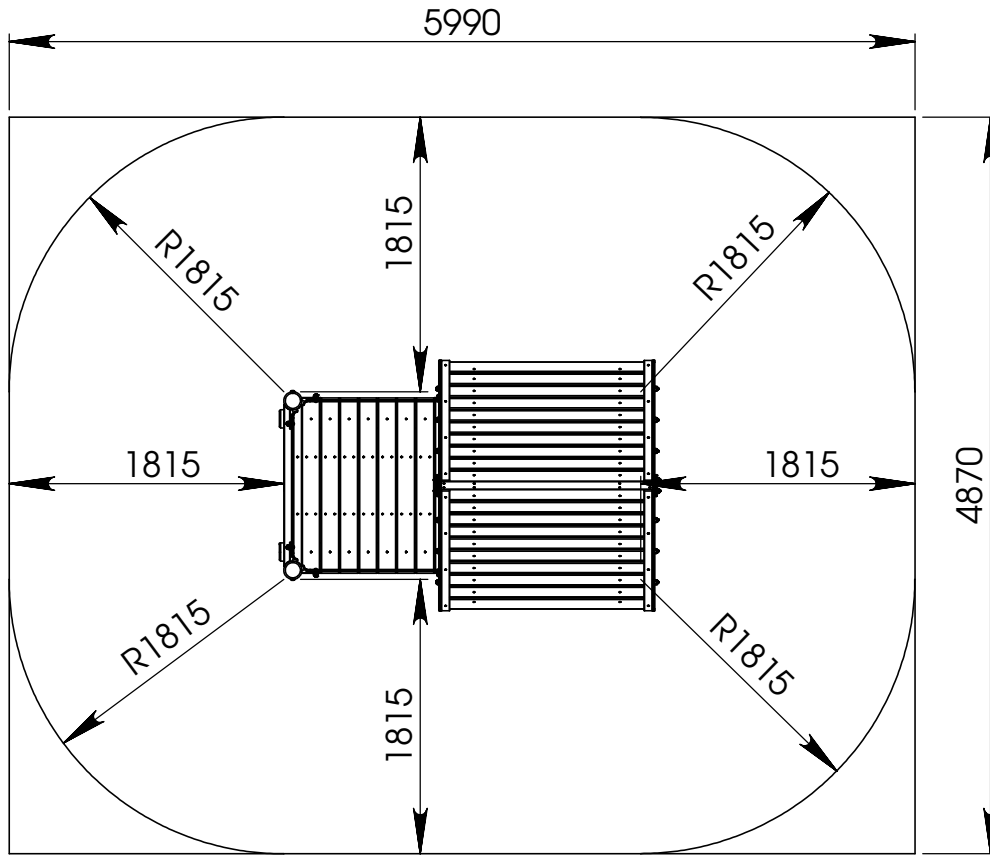

VEILIGHEIDSAFSTAND / ESPACE DE CHUTE / SAFETY AREA /
SICHERHEITSAFSTAND / ZONA DE SEGURIDAD

AFMETINGEN
DIMENSIONS
MASSE
DIMENSIONES
L : 2,5m
H : 3,8m
Br: 1,7m

±29m²

Benodigdheden -- Liste des pièces -- Requisites -- Benötigtes -- Accesorios

<p>L771</p>  <p>1x</p>	<p>V</p>  <p>2x</p>	<p>VL78</p>  <p>2x</p>
<p>L740</p>  <p>5x</p>	<p>L763</p>  <p>5x</p>	<p>L741</p>  <p>1x</p>

<p>L78</p>  <p>±24kg 1x</p>	<p>S431-H-V28 Ø120X3180mm</p>  <p>3x</p>	<p>S431-H-V17 Ø120X2750mm</p>  <p>2x</p>	<p>S431-H-H16 Ø120X2420mm</p>  <p>2x</p>	<p>S431-H-H13 Ø120X2420mm</p>  <p>2x</p>	<p>S530-Vloer-VPE 22x95x1065mm</p>  <p>6x</p>
--	---	--	--	--	---

14x		M12x230
14x		M12
14x		M12
14x		M12
100x		4,5x50
7x	 <p>Ø12 4x M10x90</p>	

1

2

3