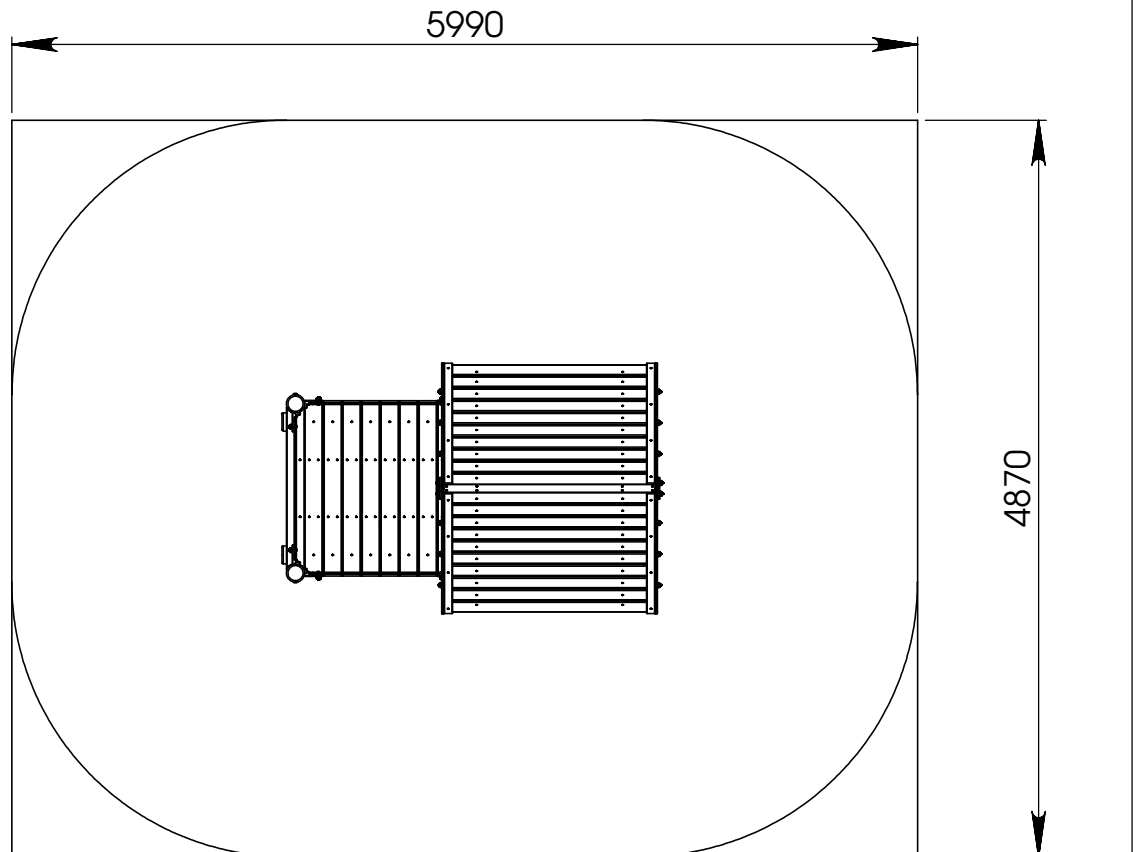

Leeftijd:
Age: 6-15
Age group:
Alter:
Edad:

EUROPLAY nv
Eegene 9
B-9200 DENDERMONDE
tel. 32.52.22 66 22
fax.32.52.22 67 22
www.europlay.eu

Dat.: 24/05/2013
Page: 1/5

VALHOOGTE / HAUTEUR DE CHUTE
FALL HEIGHT / FALLHÖHE / ALTURA DE CAÍDA

VEILIGHEIDSAFSTAND / ESPACE DE CHUTE / SAFETY AREA /
SICHERHEITSAFSTAND / ZONA DE SEGURIDAD

AFMETINGEN
DIMENSIONS
MASSE
DIMENSIONES
L : 2,5m
H : 3,8m
Br: 1,7m

±29m²

Benodigdheden -- Liste des pièces -- Requisites -- Benötigtes -- Accesorios

<p>L771</p>  <p>1x</p>	<p>V</p>  <p>2x</p>	<p>VL78</p>  <p>2x</p>
<p>L740</p>  <p>5x</p>	<p>L763</p>  <p>5x</p>	<p>L741</p>  <p>1x</p>

<p>L78</p>  <p>±24kg 1x</p>	<p>S431-H-V28 Ø120X3180mm</p>  <p>3x</p>	<p>S431-H-V17 Ø120X2750mm</p>  <p>2x</p>	<p>S431-H-H16 Ø120X2420mm</p>  <p>2x</p>	<p>S431-H-H13 Ø120X2420mm</p>  <p>2x</p>	<p>S530-Vloer-VPE 22x95x1065mm</p>  <p>6x</p>
--	---	--	--	--	---

14x		M12x230
14x		M12
14x		M12
14x		M12
100x		4,5x50
7x	 <p>Ø12 4x M10x90</p>	

1

2

3