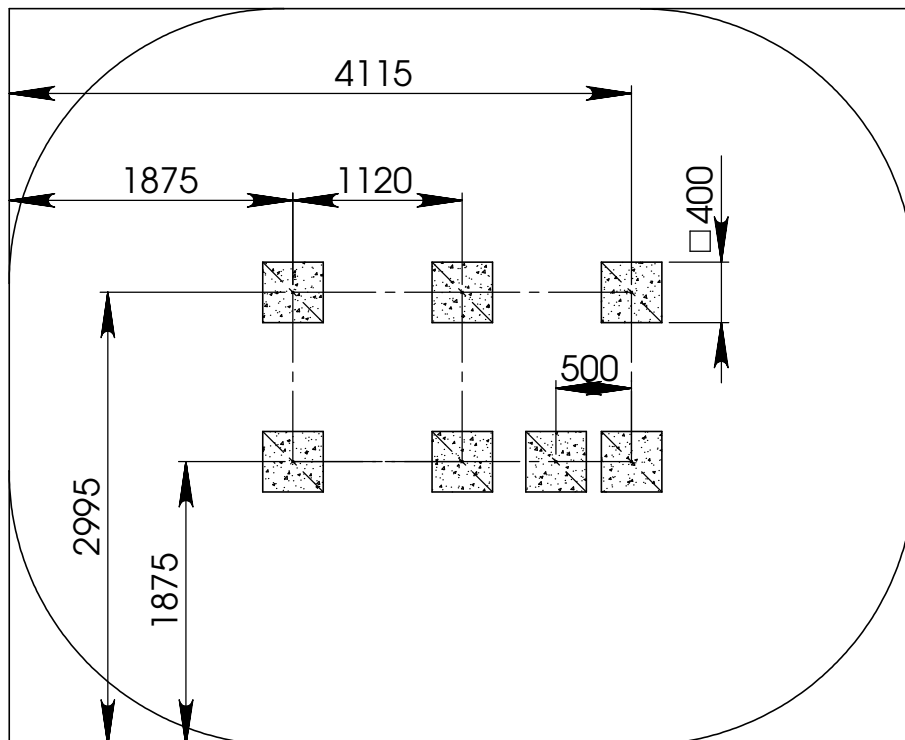

VEILIGHEIDSAFSTAND / ESPACE DE CHUTE / SAFETY AREA /
SICHERHEITSAFSTAND / ZONA DE SEGURIDAD

AFMETINGEN
DIMENSIONS
MASSE
DIMENSIONES
L : 2,5m
H : 3,8m
Br: 1,7m

±29m²

Benodigdheden -- Liste des pièces -- Requisites -- Benötigtes -- Accesorios

<p>L771</p>  <p>1x</p>	<p>V</p>  <p>2x</p>	<p>VL78</p>  <p>2x</p>
<p>L740</p>  <p>5x</p>	<p>L763</p>  <p>5x</p>	<p>L741</p>  <p>1x</p>

<p>L78</p>  <p>±24kg 1x</p>	<p>S431-H-V28 Ø120X3180mm</p>  <p>3x</p>	<p>S431-H-V17 Ø120X2750mm</p>  <p>2x</p>	<p>S431-H-H16 Ø120X2420mm</p>  <p>2x</p>	<p>S431-H-H13 Ø120X2420mm</p>  <p>2x</p>	<p>S530-Vloer-VPE 22x95x1065mm</p>  <p>6x</p>
--	---	--	--	--	---

14x		M12x230
14x		M12
14x		M12
14x		M12
100x		4,5x50
7x	 <p>Ø12 4x M10x90</p>	

1

2

3