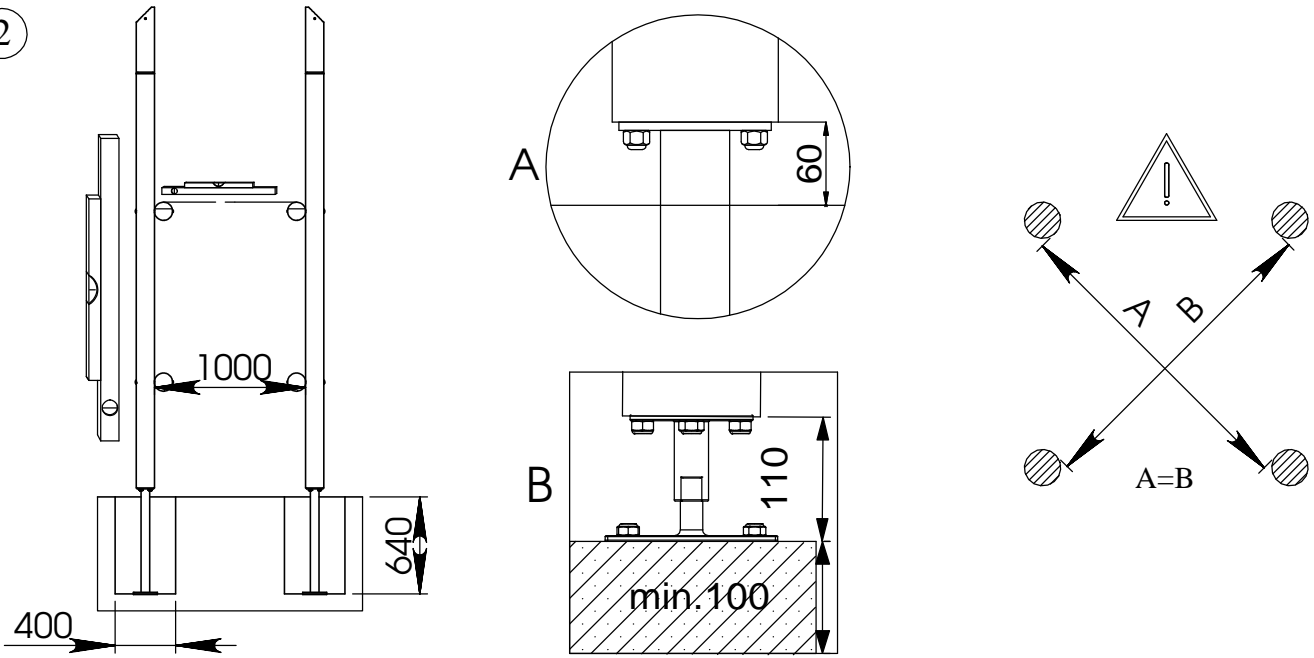

VEILIGHEIDSAFSTAND / ESPACE DE CHUTE / SAFETY AREA /
SICHERHEITSAFSTAND / ZONA DE SEGURIDAD

AFMETINGEN
DIMENSIONS
MASSE
DIMENSIONES
L : 2,5m
H : 3,8m
Br: 1,7m

±29m²

Benodigdheden -- Liste des pièces -- Requisites -- Benötigtes -- Accesorios

<p>L771</p>  <p>1x</p>	<p>V</p>  <p>2x</p>	<p>VL78</p>  <p>2x</p>
<p>L740</p>  <p>5x</p>	<p>L763</p>  <p>5x</p>	<p>L741</p>  <p>1x</p>

<p>L78</p>  <p>±24kg 1x</p>	<p>S431-H-V28 Ø120X3180mm</p>  <p>3x</p>	<p>S431-H-V17 Ø120X2750mm</p>  <p>2x</p>	<p>S431-H-H16 Ø120X2420mm</p>  <p>2x</p>	<p>S431-H-H13 Ø120X2420mm</p>  <p>2x</p>	<p>S530-Vloer-VPE 22x95x1065mm</p>  <p>6x</p>
--	---	--	--	--	---

14x		M12x230
14x		M12
14x		M12
14x		M12
100x		4,5x50
7x	 <p>Ø12 4x M10x90</p>	

1

2

3