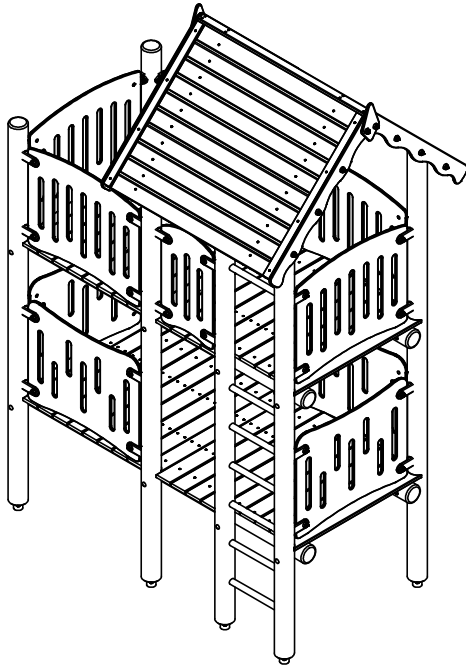

S431 A/B

JUMBO UITKIJKTOREN
TOUR DE GUET GÉANT
JUMBO WATCH TOWER
JUMBO-AUSSICHTSTURM
ATALAYA GIGANTE
TORRE D'OSSERVAZIONE
JUMBO

Montagehandleiding Notice de montage Assembling manual Montageanleitung

Instrucciones para el montaje

Leeftijd:
Age: 6-15
Age group:
Alter:
Edad:

EUROPLAY nv
Eegene 9
B-9200 DENDERMONDE
tel. 32.52.22 66 22
fax.32.52.22 67 22
www.europlay.eu

Dat.: 24/05/2013
Page: 1/5