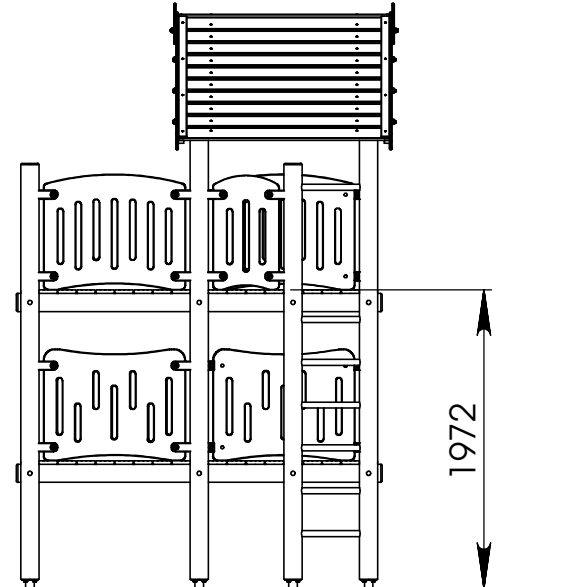

S431 A/B

JUMBO UITKIJKTOREN
TOUR DE GUET GÉANT
JUMBO WATCH TOWER
JUMBO-AUSSICHTSTURM
ATALAYA GIGANTE
TORRE D'OSSERVAZIONE
JUMBO

Montagehandleiding Notice de montage Assembling manual Montageanleitung

Instrucciones para el montaje

VEILIGHEIDSAFSTAND / ESPACE DE CHUTE / SAFETY AREA /
SICHERHEITSAFSTAND / ZONA DE SEGURIDAD

AFMETINGEN
DIMENSIONS
MASSE
DIMENSIONES
L : 2,5m
H : 3,8m
Br: 1,7m

±29m²

Benodigdheden -- Liste des pièces -- Requisites -- Benötigtes -- Accesorios

<p>L771</p>  <p>1x</p>	<p>V</p>  <p>2x</p>	<p>VL78</p>  <p>2x</p>
<p>L740</p>  <p>5x</p>	<p>L763</p>  <p>5x</p>	<p>L741</p>  <p>1x</p>

<p>L78</p>  <p>±24kg 1x</p>	<p>S431-H-V28 Ø120X3180mm</p>  <p>3x</p>	<p>S431-H-V17 Ø120X2750mm</p>  <p>2x</p>	<p>S431-H-H16 Ø120X2420mm</p>  <p>2x</p>	<p>S431-H-H13 Ø120X2420mm</p>  <p>2x</p>	<p>S530-Vloer-VPE 22x95x1065mm</p>  <p>6x</p>
--	---	--	--	--	---

14x		M12x230
14x		M12
14x		M12
14x		M12
100x		4,5x50
7x	 <p>Ø12 4x M10x90</p>	

1

2

3