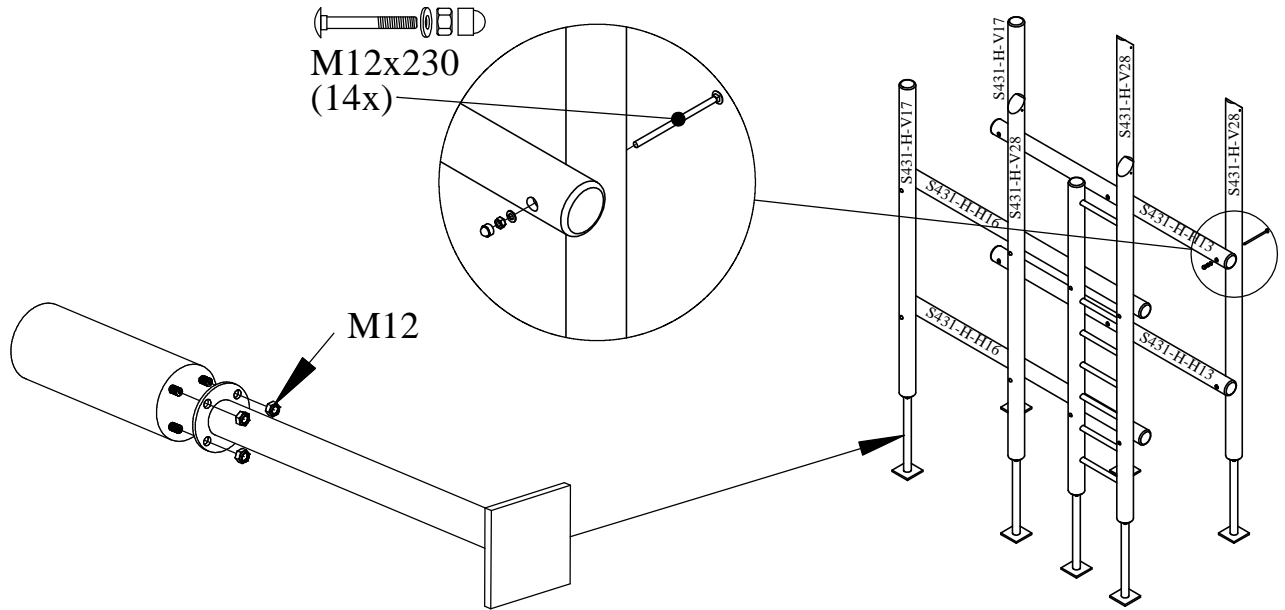

VEILIGHEIDSAFSTAND / ESPACE DE CHUTE / SAFETY AREA /
SICHERHEITSAFSTAND / ZONA DE SEGURIDAD

AFMETINGEN
DIMENSIONS
MASSE
DIMENSIONES
L : 2,5m
H : 3,8m
Br: 1,7m

±29m²

Benodigdheden -- Liste des pièces -- Requisites -- Benötigtes -- Accesorios

<p>L771</p>  <p>1x</p>	<p>V</p>  <p>2x</p>	<p>VL78</p>  <p>2x</p>
<p>L740</p>  <p>5x</p>	<p>L763</p>  <p>5x</p>	<p>L741</p>  <p>1x</p>

<p>L78</p>  <p>±24kg 1x</p>	<p>S431-H-V28 Ø120X3180mm</p>  <p>3x</p>	<p>S431-H-V17 Ø120X2750mm</p>  <p>2x</p>	<p>S431-H-H16 Ø120X2420mm</p>  <p>2x</p>	<p>S431-H-H13 Ø120X2420mm</p>  <p>2x</p>	<p>S530-Vloer-VPE 22x95x1065mm</p>  <p>6x</p>
--	---	--	--	--	---

14x		M12x230
14x		M12
14x		M12
14x		M12
100x		4,5x50
7x	 <p>Ø12 4x M10x90</p>	

1

2

3