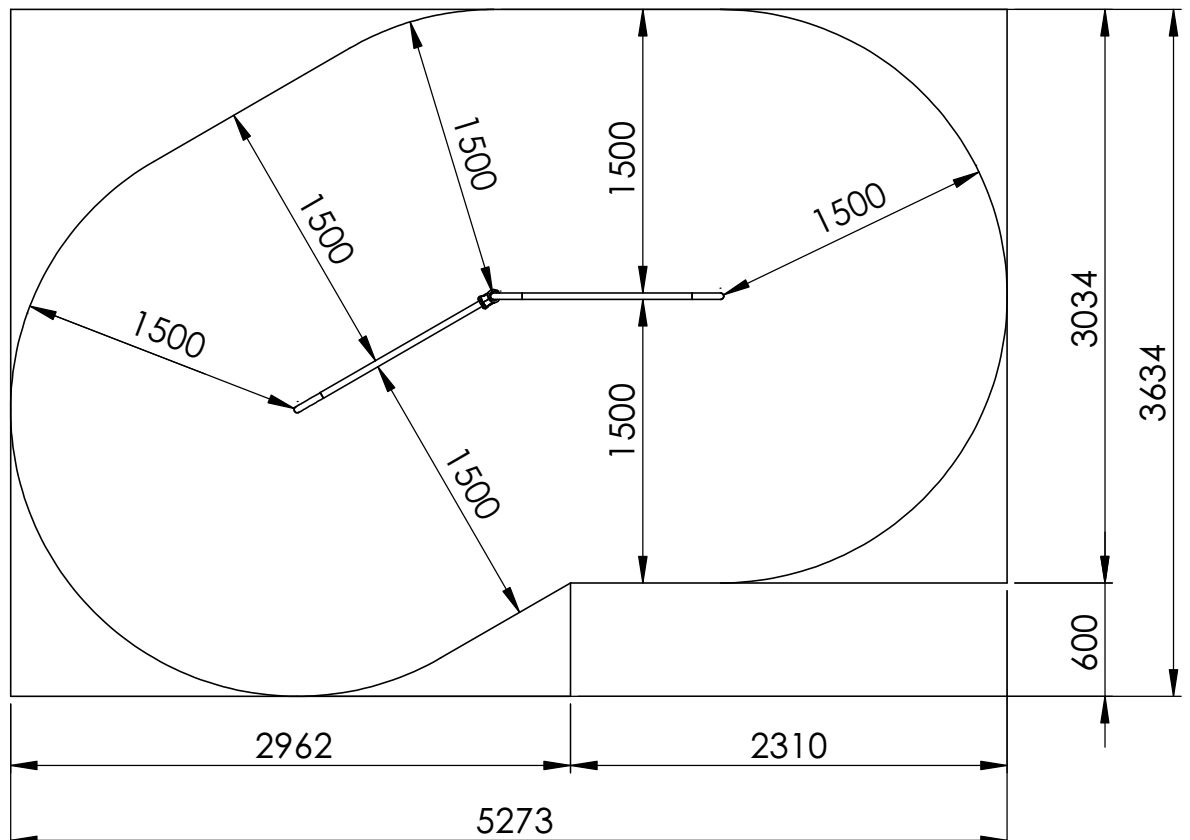

Dat.: 4/10/2013

Page: 1/3

VALHOOGTE / HAUTEUR DE CHUTE /
FALL HEIGHT / FALLHÖHE/
ALTURA DE CAÍDA / ALTEZZA DI CADUTA

VEILIGHEIDSAFSTAND / ESPACE DE CHUTE / SAFETY AREA /
SICHERHEITSAFSTAND / ZONA DE SEGURIDAD / DISTANZA DI SICUREZZA

AFMETINGEN
DIMENSIONS
MASSE
DIMENSIONES
DIMENSIONI
L: 2273
H: 1497
Br: 634

Benodigdheden - Liste des pièces - Materials - Benötigtes - Accesorios - Requisiti

<p>1x</p>  <p>2297</p> <p>±14kg</p>	<p>1x</p>  <p>1697</p>	<p>3x</p> 
<p>4x</p>  <p>M6x30</p>	<p>1x</p> 	<p>1x</p> 
<p>1x</p>  <p>Ø8x55</p>		
<p>1x</p>  <p>4,8x32</p>		

2

Ø8x55
(1x)

M6x30
(4x)

4,8x32
(1x)

3

4

72h