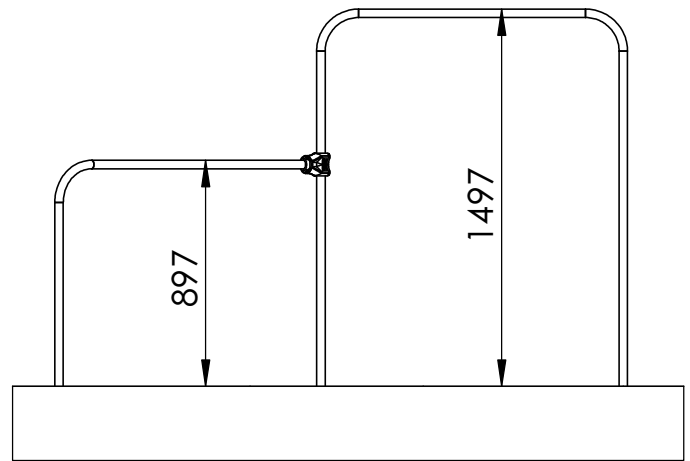

VEILIGHEIDSAFSTAND / ESPACE DE CHUTE / SAFETY AREA /
SICHERHEITSAFSTAND / ZONA DE SEGURIDAD / DISTANZA DI SICUREZZA