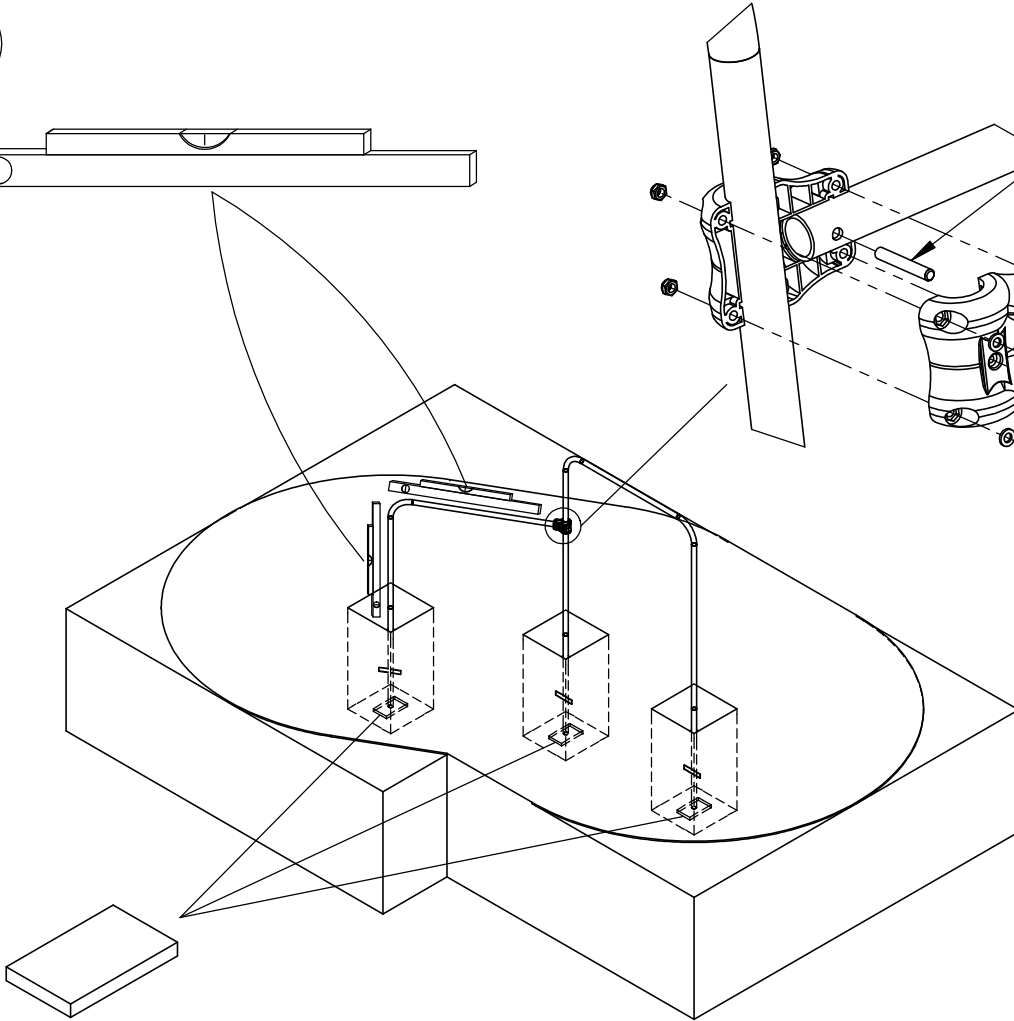

Dat.: 4/10/2013

Page: 1/3

VALHOOGTE / HAUTEUR DE CHUTE /
FALL HEIGHT / FALLHÖHE/
ALTURA DE CAÍDA / ALTEZZA DI CADUTA

VEILIGHEIDSAFSTAND / ESPACE DE CHUTE / SAFETY AREA /
SICHERHEITSAFSTAND / ZONA DE SEGURIDAD / DISTANZA DI SICUREZZA

AFMETINGEN
DIMENSIONS
MASSE
DIMENSIONES
DIMENSIONI
L: 2273
H: 1497
Br: 634

Benodigdheden - Liste des pièces - Materials - Benötigtes - Accesorios - Requisiti

<p>1x</p>  <p>2297</p> <p>±14kg</p>	<p>1x</p>  <p>1697</p>	<p>3x</p> 
<p>4x</p>  <p>M6x30</p>	<p>1x</p> 	<p>1x</p> 
<p>1x</p>  <p>Ø8x55</p>		
<p>1x</p>  <p>4,8x32</p>		

2

Ø8x55
(1x)

M6x30
(4x)

4,8x32
(1x)

3

4

72h