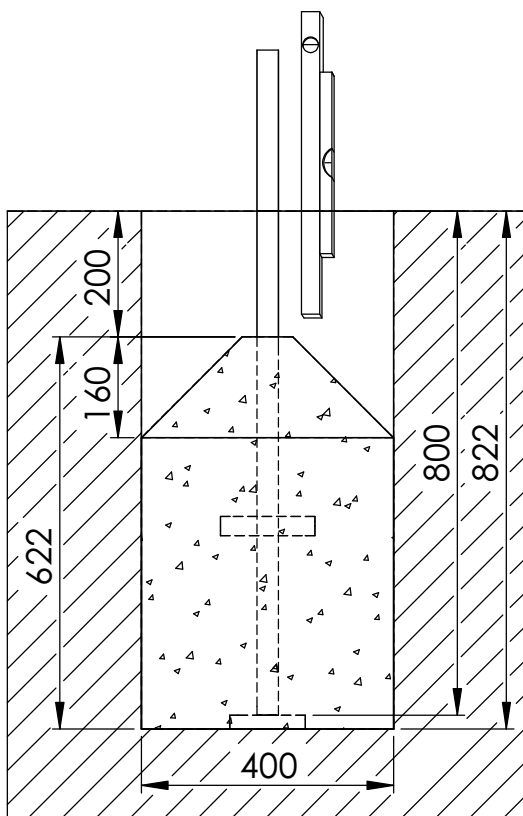

S327

Metalen duikelrek (2 rekstokken)
Barre fixe en metal (2 barras)
Reckstange mit Metallgestell (2 Reckstangen)
Metal somersault (2 bars)
Barra fija en metálica (2 barras)
Spalliera metallica (2 barre)

AFMETINGEN
DIMENSIONS
MASSE
DIMENSIONES
DIMENSIONI
L: 2273
H: 1497
Br: 634

Benodigdheden - Liste des pièces - Materials - Benötigtes - Accesorios - Requisiti

<p>1x</p>  <p>2297</p> <p>±14kg</p>	<p>1x</p>  <p>1697</p>	<p>3x</p> 
<p>4x</p>  <p>M6x30</p>	<p>1x</p> 	<p>1x</p> 
<p>1x</p>  <p>Ø8x55</p>		
<p>1x</p>  <p>4,8x32</p>		

2

Ø8x55
(1x)

M6x30
(4x)

4,8x32
(1x)

3

4

72h