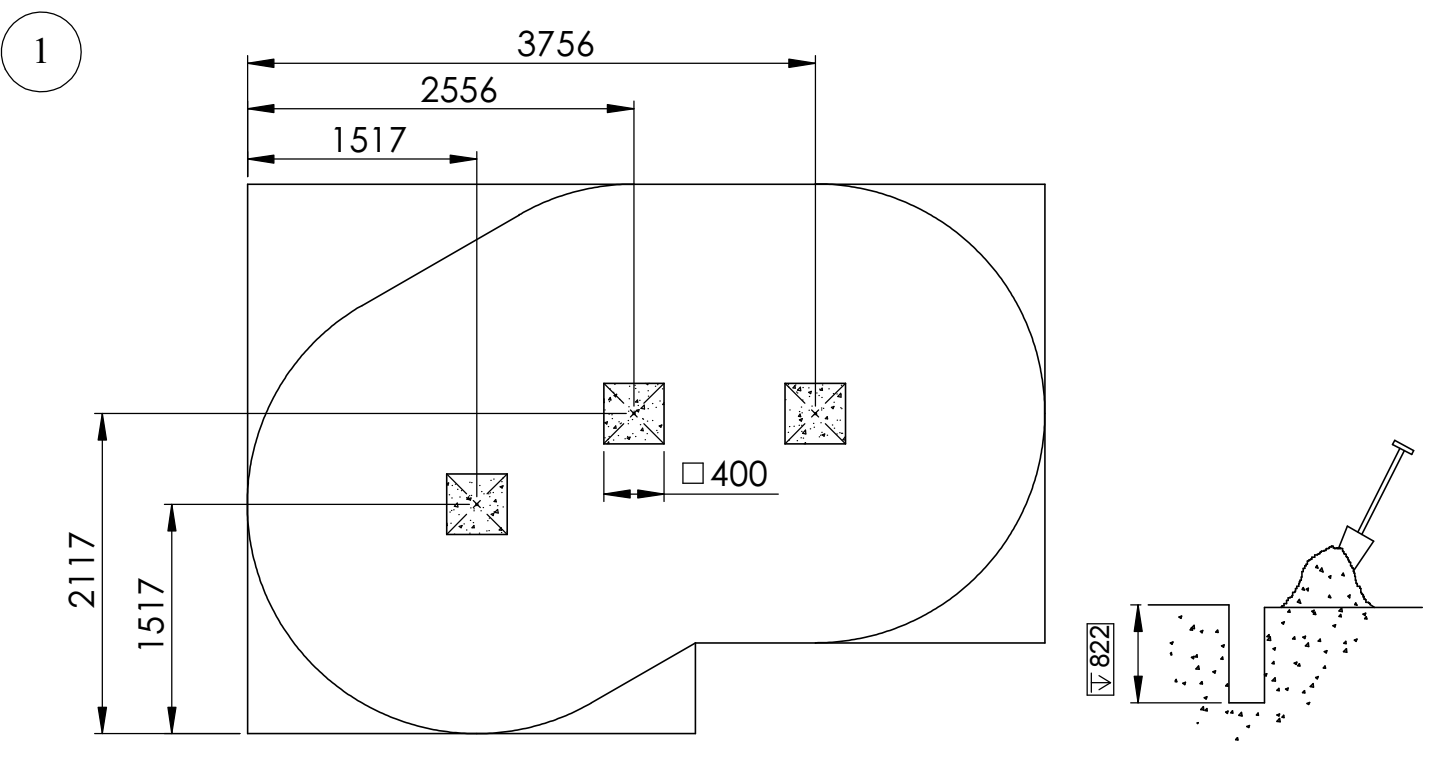

S327

Metalen duikelrek (2 rekstokken)
Barre fixe en metal (2 barras)
Reckstange mit Metallgestell (2 Reckstangen)
Metal somersault (2 bars)
Barra fija en metálica (2 barras)
Spalliera metallica (2 barre)

Dat.: 4/10/2013

Page: 1/3

VALHOOGTE / HAUTEUR DE CHUTE /
FALL HEIGHT / FALLHÖHE/
ALTURA DE CAÍDA / ALTEZZA DI CADUTA

VEILIGHEIDSAFSTAND / ESPACE DE CHUTE / SAFETY AREA /
SICHERHEITSAFSTAND / ZONA DE SEGURIDAD / DISTANZA DI SICUREZZA

AFMETINGEN
DIMENSIONS
MASSE
DIMENSIONES
DIMENSIONI
L: 2273
H: 1497
Br: 634

Benodigdheden - Liste des pièces - Materials - Benötigtes - Accesorios - Requisiti

<p>1x</p>  <p>2297</p> <p>±14kg</p>	<p>1x</p>  <p>1697</p>	<p>3x</p> 
<p>4x</p>  <p>M6x30</p>	<p>1x</p> 	<p>1x</p> 
<p>1x</p>  <p>Ø8x55</p>		
<p>1x</p>  <p>4,8x32</p>		

2

Ø8x55
(1x)

M6x30
(4x)

4,8x32
(1x)

3

4

72h