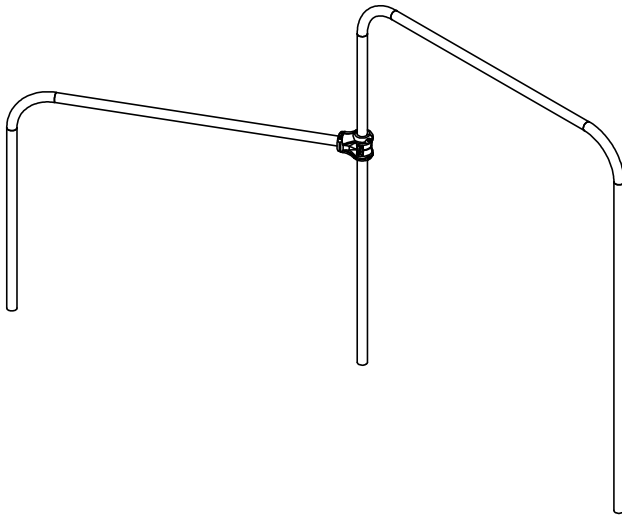

S327

Metalen duikelrek (2 rekstokken)
Barre fixe en metal (2 barras)
Reckstange mit Metallgestell (2 Reckstangen)
Metal somersault (2 bars)
Barra fija en metálica (2 barras)
Spalliera metallica (2 barre)

Montagehandleiding

Notice de montage

Assembling manual

Montageanleitung

Instrucciones para el montaje

Istruzioni di installazione

Leeftijd:
Age: >6
Age group:
Alter:
Edad:
Età:

EUROPLAY nv
Eegene 9
B-9200 DENDERMONDE
tel. 32.52.22 66 22
fax.32.52.22 67 22
www.europlay.eu

Dat.: 4/10/2013

Page: 1/3

VALHOOGTE / HAUTEUR DE CHUTE /
FALL HEIGHT / FALLHÖHE/
ALTURA DE CAÍDA / ALTEZZA DI CADUTA