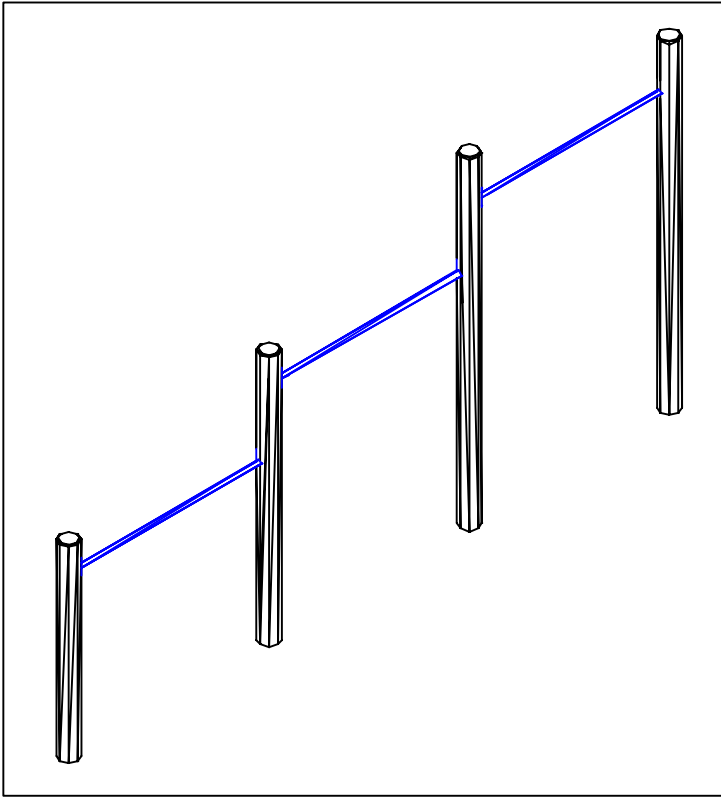

S321

DUIKELREK
TRIPLE BARRE FIXE
SOMERSAULT
TURNSTANG
BARRA FIJA

Montagehandleiding
Notice de montage
Assembling manual
Montageanleitung
Instrucciones para el montaje

Leeftijd:
Age: 6-...
Age group:
Alter:
Edad:

EUROPLAY nv
Eegene 9
B-9200 DENDERMONDE
tel. 32.52.22 66 22
fax. 32.52.22 67 22
www.europly.eu

17.05.2010

VEILIGHEIDSAFSTAND
ESPACE DE CHUTE
SAFETY AREA
SICHERHEITSAFSTAND
ZONA DE SEGURIDAD

AFMETINGEN
DIMENSIONS
MASSE
DIMENSIONES
L 4,0m
H1 1,06m
H2 1,45m
H3 1,85m