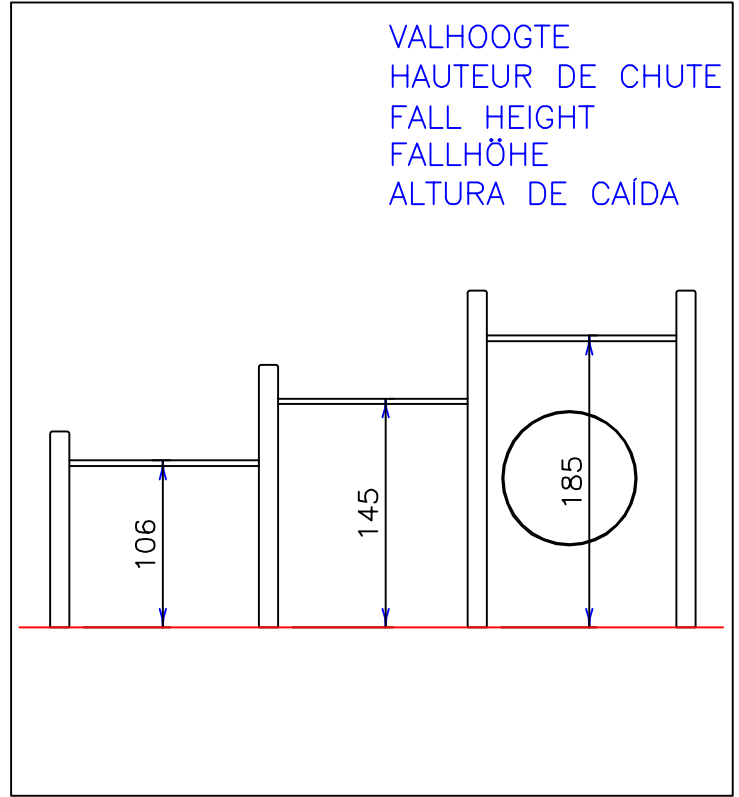

S321

DUIKELREK
TRIPLE BARRE FIXE
SOMERSAULT
TURNSTANG
BARRA FIJA

Montagehandleiding
Notice de montage
Assembling manual
Montageanleitung
Instrucciones para el montaje

Leeftijd:
Age: 6-...
Age group:
Alter:
Edad:

EUROPLAY nv
Eegene 9
B-9200 DENDERMONDE
tel. 32.52.22 66 22
fax. 32.52.22 67 22
www.europly.eu

17.05.2010

VEILIGHEIDSAFSTAND
ESPACE DE CHUTE
SAFETY AREA
SICHERHEITSAFSTAND
ZONA DE SEGURIDAD

AFMETINGEN
DIMENSIONS
MASSE
DIMENSIONES
L 4,0m
H1 1,06m
H2 1,45m
H3 1,85m