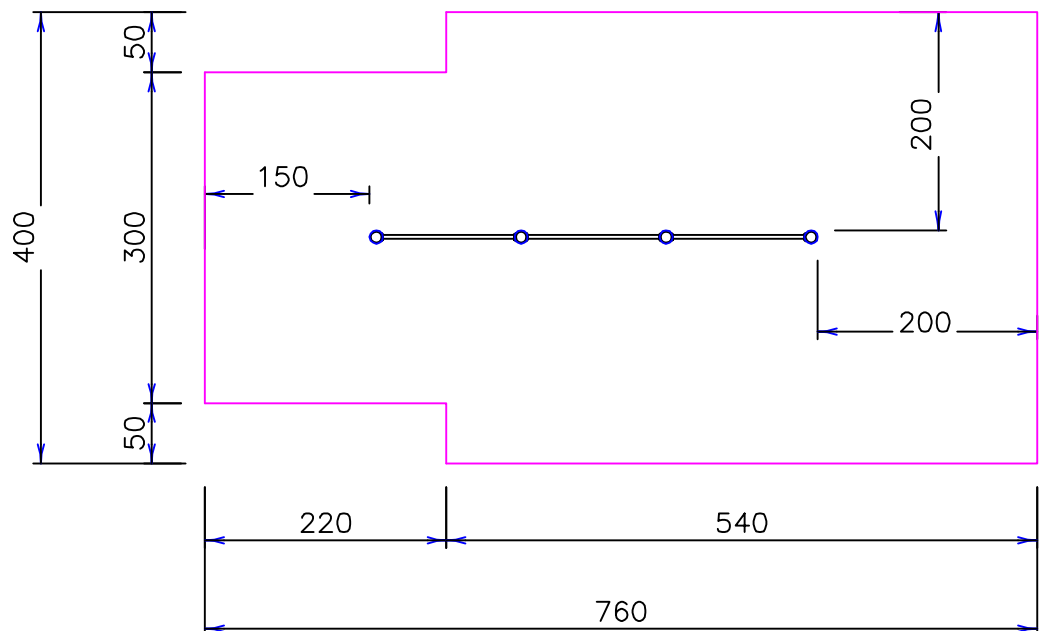

S321

DUIKELREK
TRIPLE BARRE FIXE
SOMERSAULT
TURNSTANG
BARRA FIJA

Montagehandleiding
Notice de montage
Assembling manual
Montageanleitung
Instrucciones para el montaje

Leeftijd:
Age: 6-...
Age group:
Alter:
Edad:

EUROPLAY nv
Eegene 9
B-9200 DENDERMONDE
tel. 32.52.22 66 22
fax. 32.52.22 67 22
www.europly.eu

17.05.2010

VEILIGHEIDSAFSTAND
ESPACE DE CHUTE
SAFETY AREA
SICHERHEITSAFSTAND
ZONA DE SEGURIDAD

AFMETINGEN
DIMENSIONS
MASSE
DIMENSIONES
L 4,0m
H1 1,06m
H2 1,45m
H3 1,85m

Benodigdheden

Liste des pièces

Requisites

Benötigtes

Accesorios

1x		DK210 1 (2,1m ø12cm)
1x		DK210 2 (2,1m ø12cm)
1x		DK160 2 (1,6m ø12cm)
1x		DK130 (1,3m ø12cm)
3x		136
4x		ø12
		(A)

6x		M10 x 90
8x		12x140
8x		M12