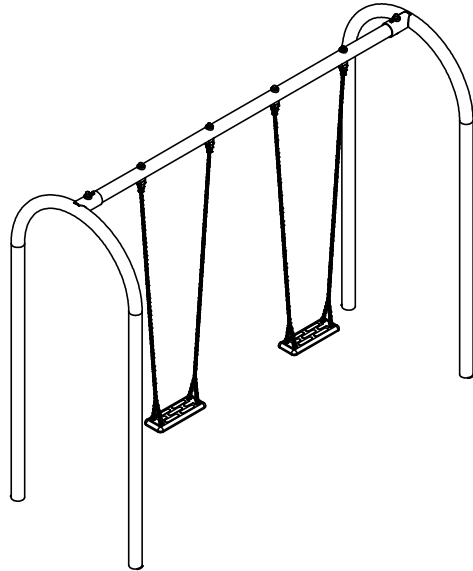

# S190

METALEN SCHOMMEL  
BALANÇOIRE MÉTAL  
METALLSCHAUKEL  
METAL SWING  
COLUMPIO METÁLICO  
ALTALENA IN METALLO

## Montagehandleiding

Notice de montage

Assembling manual

Montageanleitung

Instrucciones para el montaje

Istruzioni di installazione

Leeftijd:  
Age: 4-15  
Age group:  
Alter:  
Edad:  
Età:

EUROPLAY nv  
Eegene 9  
B-9200 DENDERMONDE  
tel. 32.52.22 66 22  
fax.32.52.22 67 22  
www.europlay.eu

Dat.: 26/03/2015

Page: 1/5

VALHOOGTE / HAUTEUR DE CHUTE /  
FALL HEIGHT / FALLHÖHE/  
ALTURA DE CAÍDA / ALTEZZA DI CADUTA

VEILIGHEIDSAFSTAND / ESPACE DE CHUTE / SAFETY AREA /  
SICHERHEITSAFSTAND / ZONA DE SEGURIDAD / DISTANZA DI SICUREZZA

AFMETINGEN  
DIMENSIONS  
MASSE  
DIMENSIONES  
DIMENSIONI  
L: 3,2m  
H: 2,7m  
Br: 1,2m

±25m2

Benodigdheden - Liste des pièces - Materials - Benötigtes - Accesorios - Requisiti

 <p>2x S171-M-Steun-01</p> <p>(±67kg)</p>	<p>1x S190-M-BvnBuis-01</p>  <p>(3000xØ88,9) (±25kg)</p>	
	<p>2x L120</p>  <p>1967</p>	<p>2x  M14x130</p>
	<p>4x L200</p>  <p>116</p>	<p>2x Red  Ø120xØ14,5</p> <p>4x Blue  Ø120xØ12</p>
		<p>4x  M14</p> <p>2x  M14</p> <p>2x  M14</p>