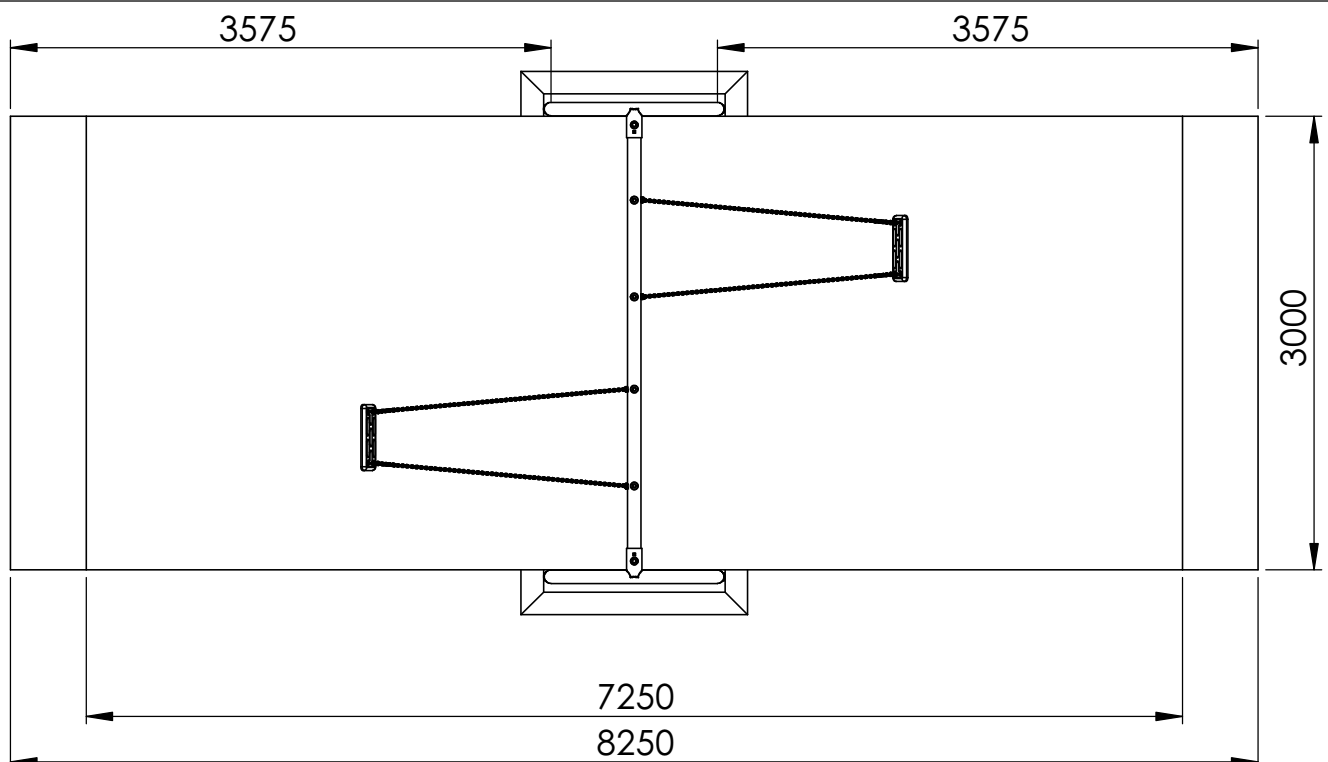

AFMETINGEN  
DIMENSIONS  
MASSE  
DIMENSIONES  
DIMENSIONI  
L: 3,2m  
H: 2,7m  
Br: 1,2m

±25m2

Benodigdheden - Liste des pièces - Materials - Benötigtes - Accesorios - Requisiti

 <p>2x S171-M-Steun-01</p> <p>(±67kg)</p>	<p>1x S190-M-BvnBuis-01</p>  <p>(3000xØ88,9) (±25kg)</p>	
	<p>2x L120</p>  <p>1967</p>	<p>2x  M14x130</p>
	<p>4x L200</p>  <p>116</p>	<p>2x Red  Ø120xØ14,5</p> <p>4x Blue  Ø120xØ12</p>
		<p>4x  M14</p> <p>2x  M14</p> <p>2x  M14</p>