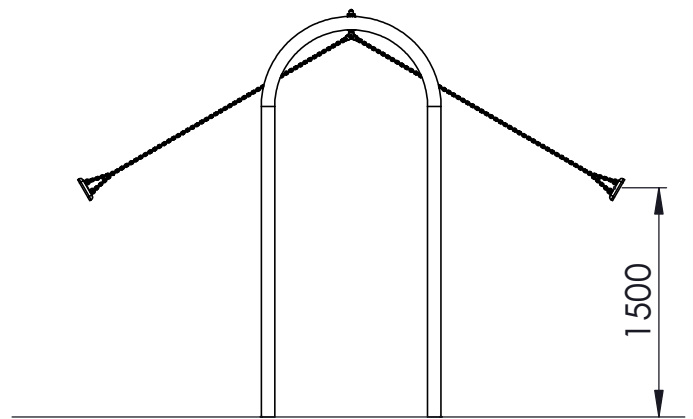

## Montagehandleiding

Notice de montage

Assembling manual

Montageanleitung

Instrucciones para el montaje

Istruzioni di installazione

Leeftijd:  
Age: 4-15  
Age group:  
Alter:  
Edad:  
Età:

EUROPLAY nv  
Eegene 9  
B-9200 DENDERMONDE  
tel. 32.52.22 66 22  
fax.32.52.22 67 22  
www.europlay.eu

Dat.: 26/03/2015

Page: 1/5

VALHOOGTE / HAUTEUR DE CHUTE /  
FALL HEIGHT / FALLHÖHE/  
ALTURA DE CAÍDA / ALTEZZA DI CADUTA

VEILIGHEIDSAFSTAND / ESPACE DE CHUTE / SAFETY AREA /  
SICHERHEITSAFSTAND / ZONA DE SEGURIDAD / DISTANZA DI SICUREZZA

AFMETINGEN  
DIMENSIONS  
MASSE  
DIMENSIONES  
DIMENSIONI  
L: 3,2m  
H: 2,7m  
Br: 1,2m

±25m2

Benodigdheden - Liste des pièces - Materials - Benötigtes - Accesorios - Requisiti

 <p>2x S171-M-Steun-01</p> <p>(±67kg)</p>	<p>1x S190-M-BvnBuis-01</p>  <p>(3000xØ88,9) (±25kg)</p>	
	<p>2x L120</p>  <p>1967</p>	<p>2x  M14x130</p>
	<p>4x L200</p>  <p>116</p>	<p>2x Red  Ø120xØ14,5</p> <p>4x Blue  Ø120xØ12</p>
		<p>4x  M14</p> <p>2x  M14</p> <p>2x  M14</p>