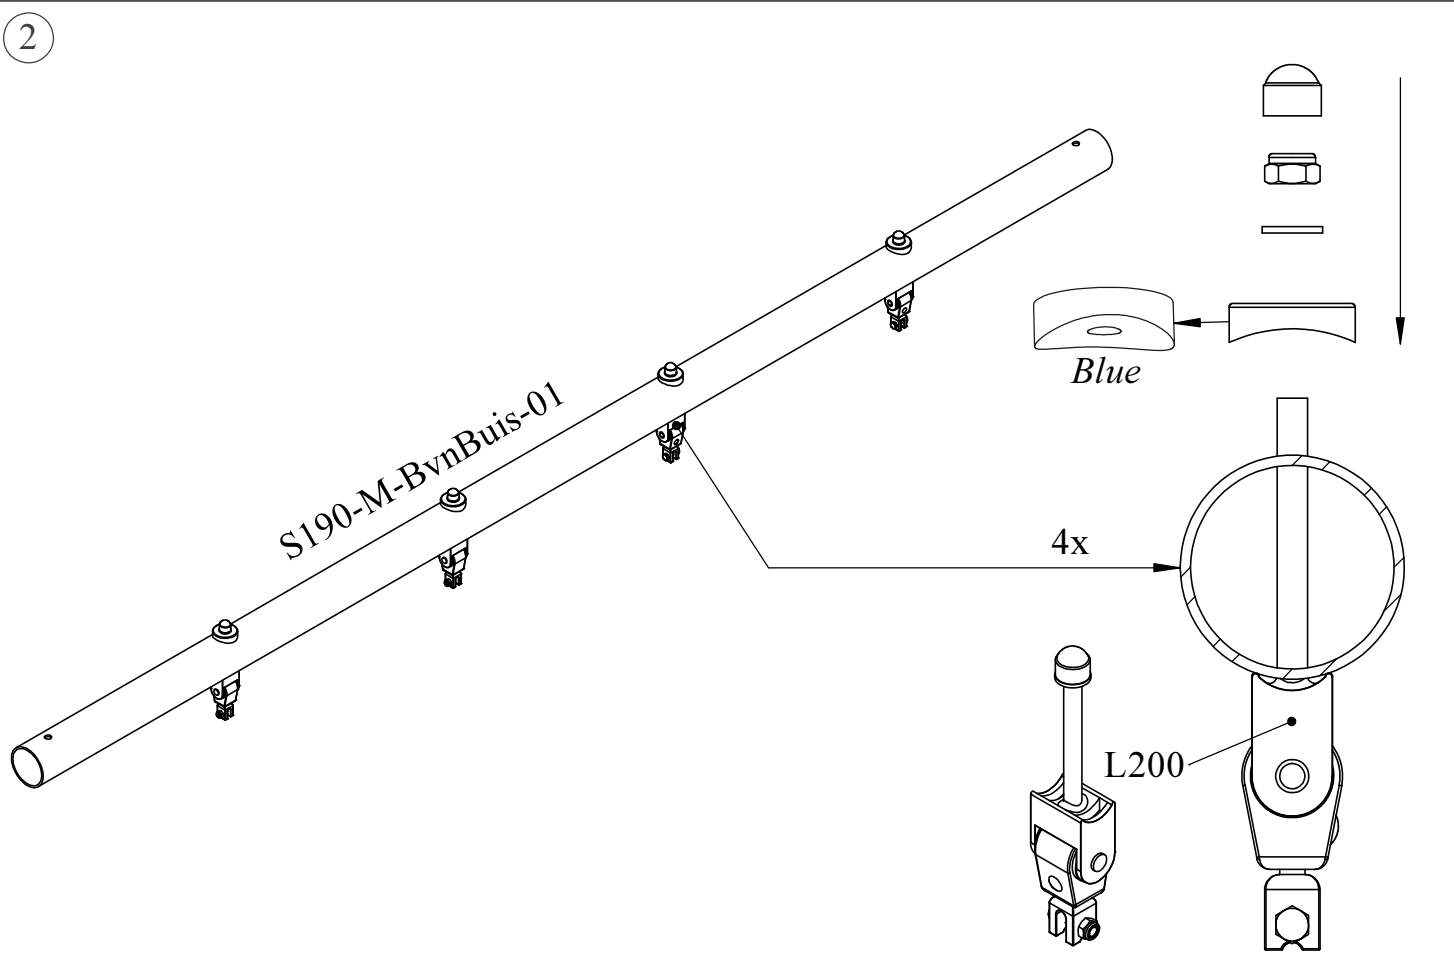

Dat.: 26/03/2015

Page: 1/5

VALHOOGTE / HAUTEUR DE CHUTE /  
FALL HEIGHT / FALLHÖHE/  
ALTURA DE CAÍDA / ALTEZZA DI CADUTA

VEILIGHEIDSAFSTAND / ESPACE DE CHUTE / SAFETY AREA /  
SICHERHEITSAFSTAND / ZONA DE SEGURIDAD / DISTANZA DI SICUREZZA

AFMETINGEN  
DIMENSIONS  
MASSE  
DIMENSIONES  
DIMENSIONI  
L: 3,2m  
H: 2,7m  
Br: 1,2m

±25m2

Benodigdheden - Liste des pièces - Materials - Benötigtes - Accesorios - Requisiti

 <p>2x S171-M-Steun-01</p> <p>(±67kg)</p>	<p>1x S190-M-BvnBuis-01</p>  <p>(3000xØ88,9) (±25kg)</p>	
	<p>2x L120</p>  <p>1967</p>	<p>2x  M14x130</p>
	<p>4x L200</p>  <p>116</p>	<p>2x Red  Ø120xØ14,5</p> <p>4x Blue  Ø120xØ12</p>
		<p>4x  M14</p> <p>2x  M14</p> <p>2x  M14</p>