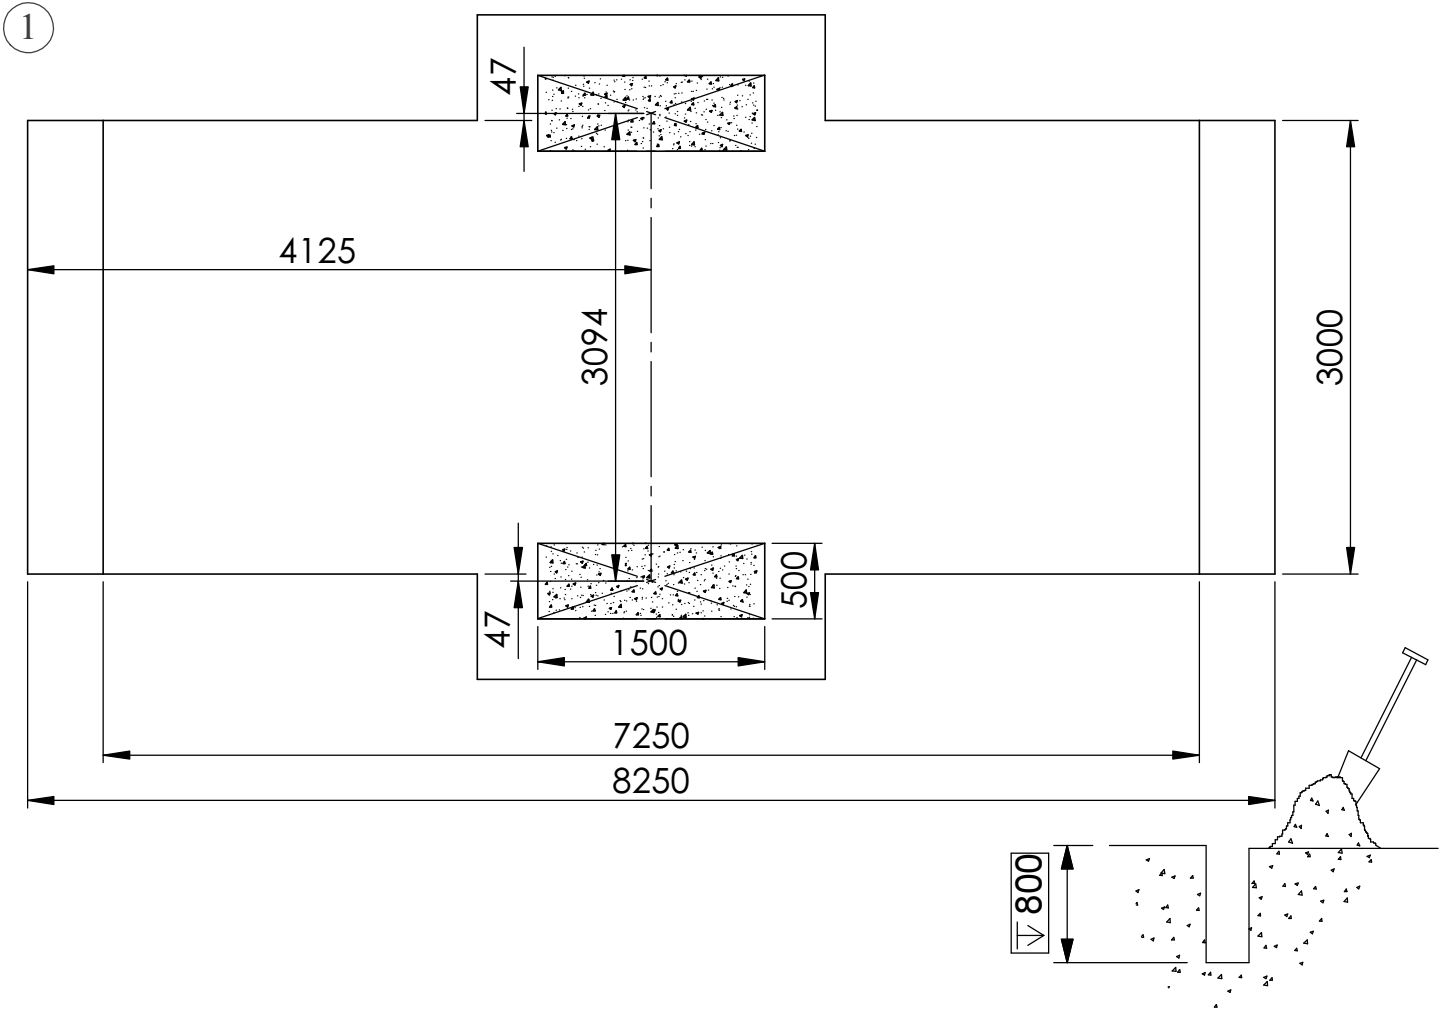

Dat.: 26/03/2015

Page: 1/5

VALHOOGTE / HAUTEUR DE CHUTE /  
FALL HEIGHT / FALLHÖHE/  
ALTURA DE CAÍDA / ALTEZZA DI CADUTA

VEILIGHEIDSAFSTAND / ESPACE DE CHUTE / SAFETY AREA /  
SICHERHEITSAFSTAND / ZONA DE SEGURIDAD / DISTANZA DI SICUREZZA

AFMETINGEN  
DIMENSIONS  
MASSE  
DIMENSIONES  
DIMENSIONI  
L: 3,2m  
H: 2,7m  
Br: 1,2m

±25m2

Benodigdheden - Liste des pièces - Materials - Benötigtes - Accesorios - Requisiti

 <p>2x S171-M-Steun-01</p> <p>(±67kg)</p>	<p>1x S190-M-BvnBuis-01</p>  <p>(3000xØ88,9) (±25kg)</p>	
	<p>2x L120</p>  <p>1967</p>	<p>2x  M14x130</p>
	<p>4x L200</p>  <p>116</p>	<p>2x Red  Ø120xØ14,5</p> <p>4x Blue  Ø120xØ12</p>
		<p>4x  M14</p> <p>2x  M14</p> <p>2x  M14</p>