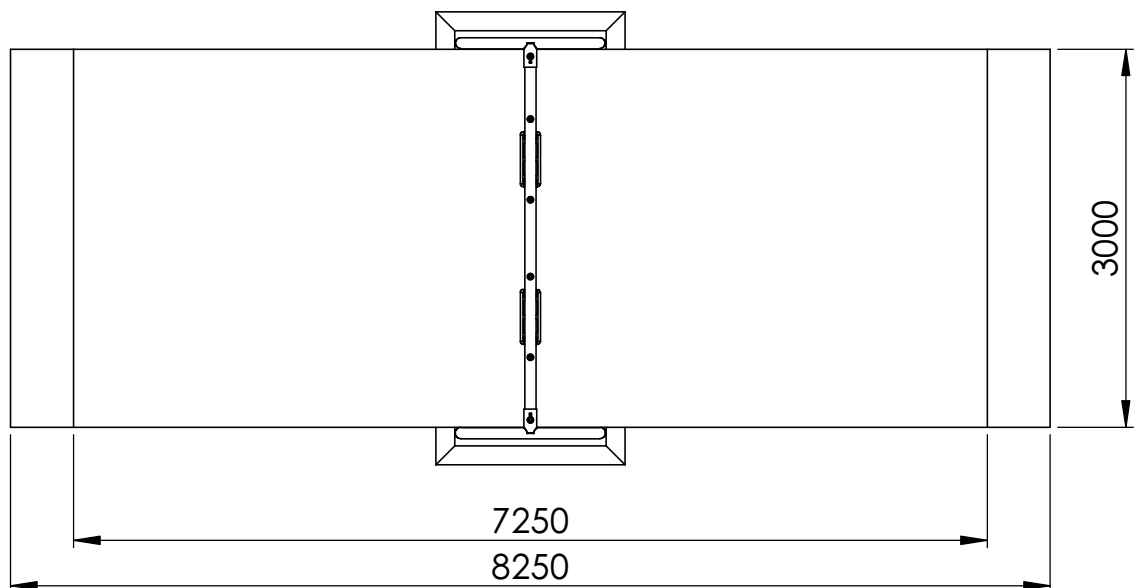

AFMETINGEN  
DIMENSIONS  
MASSE  
DIMENSIONES  
DIMENSIONI  
L: 3,2m  
H: 2,7m  
Br: 1,2m

±25m2

Benodigdheden - Liste des pièces - Materials - Benötigtes - Accesorios - Requisiti

 <p>2x S171-M-Steun-01</p> <p>(±67kg)</p>	<p>1x S190-M-BvnBuis-01</p>  <p>(3000xØ88,9) (±25kg)</p>	
	<p>2x L120</p>  <p>1967</p>	<p>2x  M14x130</p>
	<p>4x L200</p>  <p>116</p>	<p>2x Red  Ø120xØ14,5</p> <p>4x Blue  Ø120xØ12</p>
		<p>4x  M14</p> <p>2x  M14</p> <p>2x  M14</p>