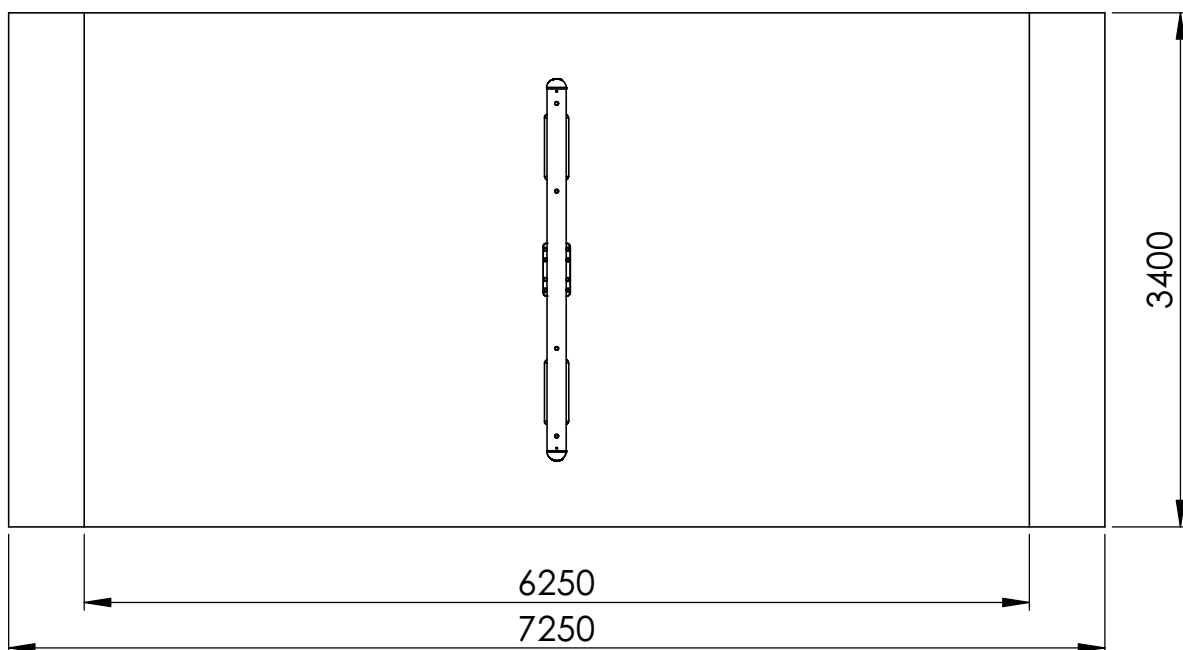

S185

METALEN T-SCHOMMEL
BALANÇOIRE T EN MÉTAL
T-SCHAUKEL AUS METALL
METAL T-SWING
COLUMPIO T
ALTALENA METALLICA A T

Montagehandleiding Notice de montage Assembling manual Montageanleitung Instrucciones para el montaje Istruzioni di installazione

Leeftijd:
Age: 2-10
Age group:
Alter:
Edad:
Età:

EUROPLAY nv
Eegene 9
B-9200 DENDERMONDE
tel. 32.52.22 66 22
fax.32.52.22 67 22
www.europlay.eu

Dat.: 1/04/2015
Page: 1/4

VALHOOGTE / HAUTEUR DE CHUTE /
FALL HEIGHT / FALLHÖHE/
ALTURA DE CAÍDA / ALTEZZA DI CADUTA

VEILIGHEIDSAFSTAND / ESPACE DE CHUTE / SAFETY AREA /
SICHERHEITSAFSTAND / ZONA DE SEGURIDAD / DISTANZA DI SICUREZZA

AFMETINGEN
DIMENSIONS
MASSE
DIMENSIONES
DIMENSIONI
L: 2,6m
H: 2,1m
Br: 0,4m

±25m2

Benodigdheden - Liste des pièces - Materials - Benötigtes - Accesorios - Requisiti