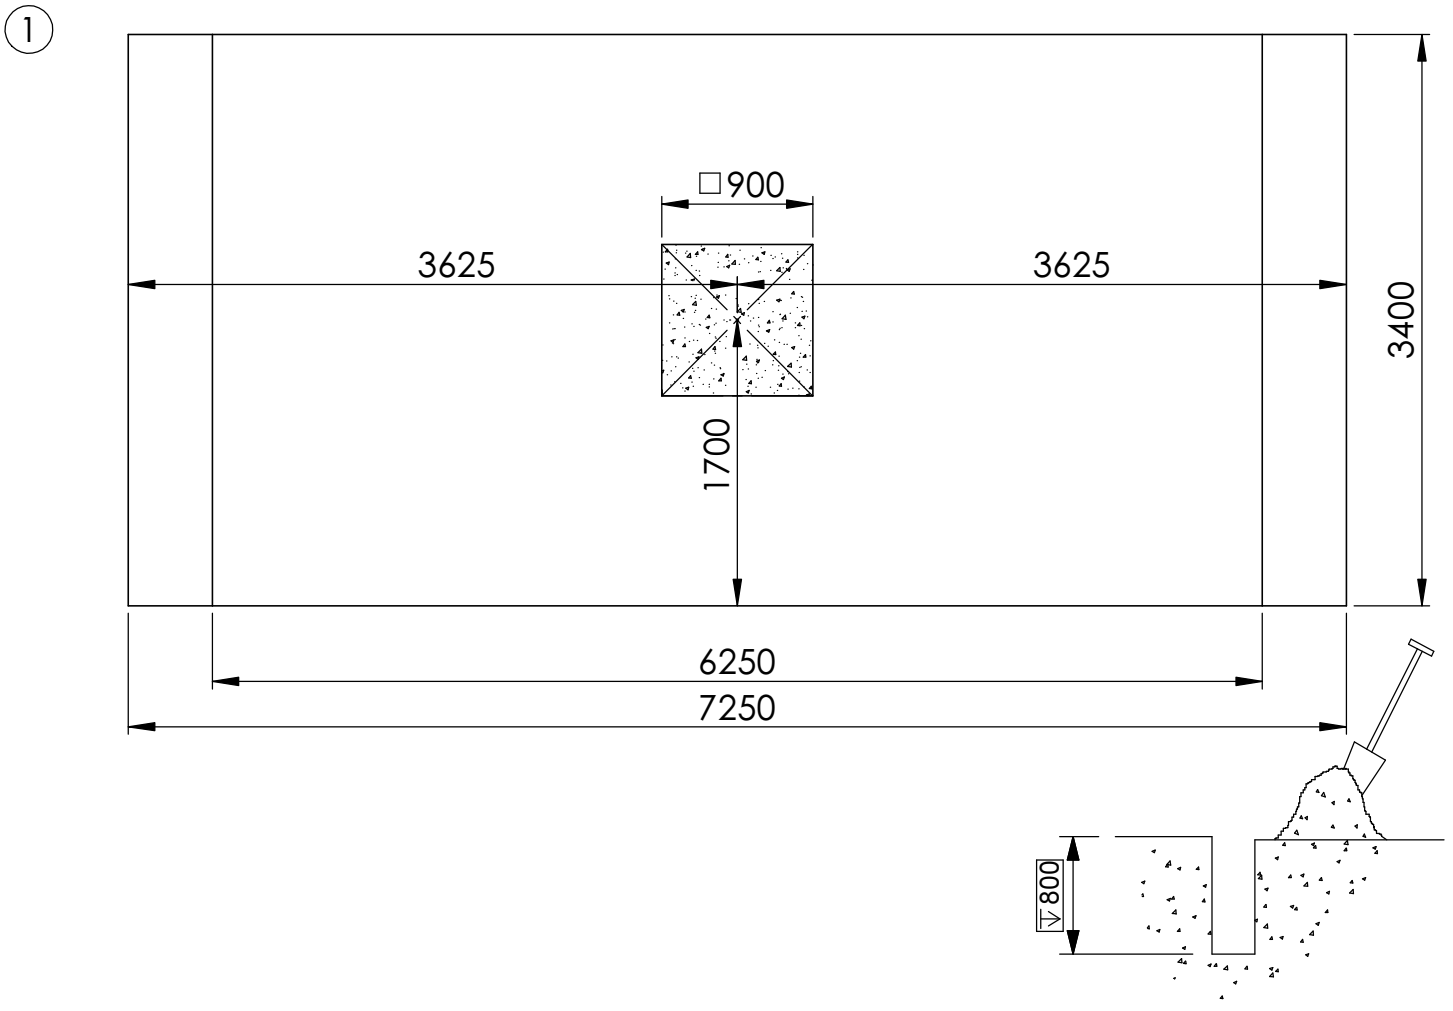

Benodigdheden - Liste des pièces - Materials - Benötigtes - Accesorios - Requisiti

1x S185-M-Staander-01 (±45kg)	1x S185-M-BvnBalk-01 (±30kg)	4x S185-M-Ankerlat-01
4x L200	2x L121	1x S185-M-AnkerPI-01 (±25kg)
		4x M8x25 10x M12x35
		16x M12 8x M12
		4x M8 8x M12