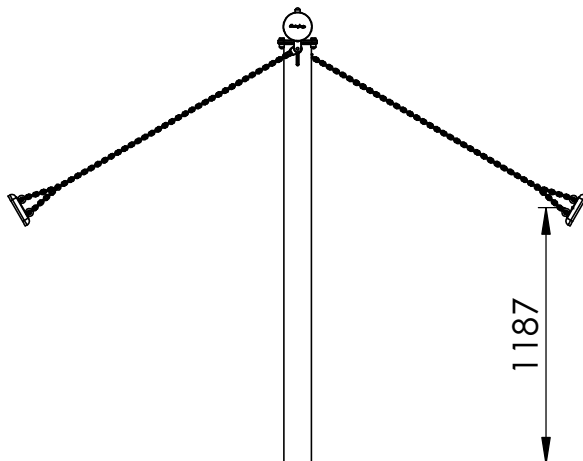

S185

METALEN T-SCHOMMEL
BALANÇOIRE T EN MÉTAL
T-SCHAUKEL AUS METALL
METAL T-SWING
COLUMPIO T
ALTALENA METALLICA A T

Montagehandleiding Notice de montage Assembling manual Montageanleitung Instrucciones para el montaje Istruzioni di installazione

Leeftijd:
Age: 2-10
Age group:
Alter:
Edad:
Età:

EUROPLAY nv
Eegene 9
B-9200 DENDERMONDE
tel. 32.52.22 66 22
fax.32.52.22 67 22
www.europlay.eu

Dat.: 1/04/2015
Page: 1/4

VALHOOGTE / HAUTEUR DE CHUTE /
FALL HEIGHT / FALLHÖHE/
ALTURA DE CAÍDA / ALTEZZA DI CADUTA

VEILIGHEIDSAFSTAND / ESPACE DE CHUTE / SAFETY AREA /
SICHERHEITSAFSTAND / ZONA DE SEGURIDAD / DISTANZA DI SICUREZZA

AFMETINGEN
DIMENSIONS
MASSE
DIMENSIONES
DIMENSIONI
L: 2,6m
H: 2,1m
Br: 0,4m

±25m2

Benodigdheden - Liste des pièces - Materials - Benötigtes - Accesorios - Requisiti