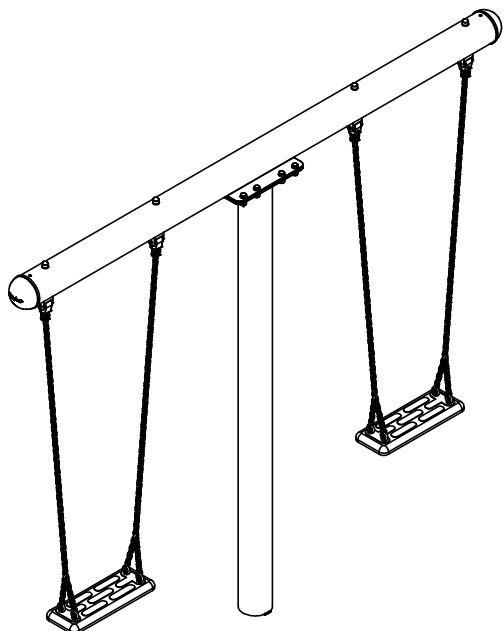

S185

METALEN T-SCHOMMEL
BALANÇOIRE T EN MÉTAL
T-SCHAUKEL AUS METALL
METAL T-SWING
COLUMPIO T
ALTALENA METALLICA A T

Montagehandleiding Notice de montage Assembling manual Montageanleitung Instrucciones para el montaje Istruzioni di installazione

Leeftijd:
Age: 2-10
Age group:
Alter:
Edad:
Età:

EUROPLAY nv
Eegene 9
B-9200 DENDERMONDE
tel. 32.52.22 66 22
fax.32.52.22 67 22
www.europlay.eu

Dat.: 1/04/2015
Page: 1/4