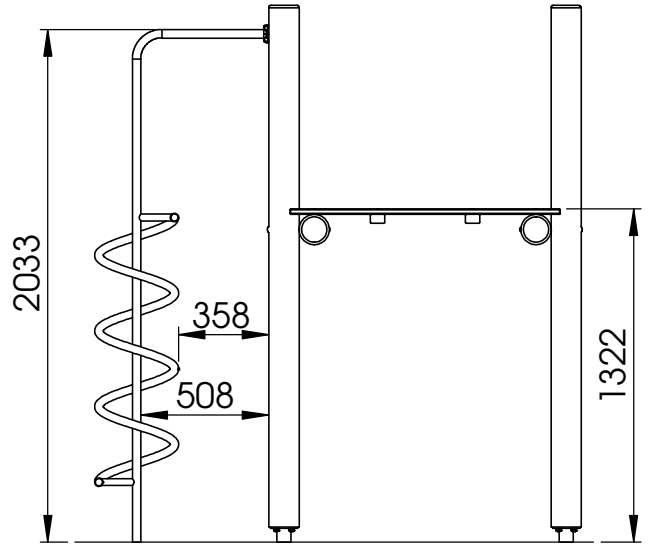

S014-A

LAGE SPIRAALGLIJSTANG
MÂT BAS EN SPIRALE
LOW SPIRAL FIREMAN'S POLE
NIEDRIGE SPIRALRUTSCHSTANGE
BARRA DE BOMBEROS DE FORMA
ESPIRAL BAJA
PERTICA BASSA A SPIRALE

Montagehandleiding Notice de montage Assembling manual Montageanleitung

Instrucciones para el montaje

Leeftijd:
Age: 6-14
Age group:
Alter:
Edad:

EUROPLAY nv
Eegene 9
B-9200 DENDERMONDE
tel. 32.52.22 66 22
fax.32.52.22 67 22
www.europlay.be

Dat.: 19/12/2012
Page: 1/2

VALHOOGTE / HAUTEUR DE CHUTE FALL HEIGHT / FALLHÖHE / ALTURA DE CAÍDA

VEILIGHEIDSAFSTAND / ESPACE DE CHUTE / SAFETY AREA / SICHERHEITSAFSTAND / ZONA DE SEGURIDAD

AFMETINGEN
DIMENSIONS
MASSE
DIMENSIONES
L :
H: 2033
Br:

±7,5m²

Benodigdheden -- Liste des pièces -- Requisites -- Benötigtes -- Accesorios