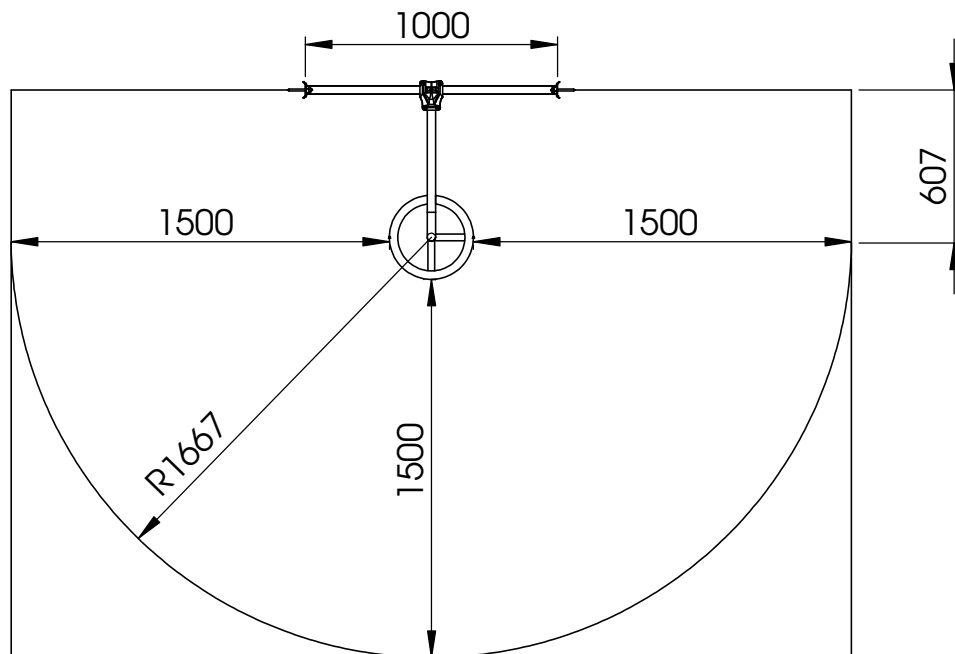

S014-A

LAGE SPIRAALGLIJSTANG
MÂT BAS EN SPIRALE
LOW SPIRAL FIREMAN'S POLE
NIEDRIGE SPIRALRUTSCHSTANGE
BARRA DE BOMBEROS DE FORMA
ESPIRAL BAJA
PERTICA BASSA A SPIRALE

Montagehandleiding Notice de montage Assembling manual Montageanleitung

Instrucciones para el montaje

Leeftijd:
Age: 6-14
Age group:
Alter:
Edad:

EUROPLAY nv
Eegene 9
B-9200 DENDERMONDE
tel. 32.52.22 66 22
fax.32.52.22 67 22
www.europlay.be

Dat.: 19/12/2012
Page: 1/2

VALHOOGTE / HAUTEUR DE CHUTE FALL HEIGHT / FALLHÖHE / ALTURA DE CAÍDA

VEILIGHEIDSAFSTAND / ESPACE DE CHUTE / SAFETY AREA / SICHERHEITSAFSTAND / ZONA DE SEGURIDAD

AFMETINGEN
DIMENSIONS
MASSE
DIMENSIONES
L :
H: 2033
Br:

±7,5m²

Benodigdheden -- Liste des pièces -- Requisites -- Benötigtes -- Accesorios

<p>1x</p> <p>2670</p> <p>±13Kg</p>	<p>1x</p>	4x 4x 4x 1x
	<p>1x</p>	<p>72h</p>