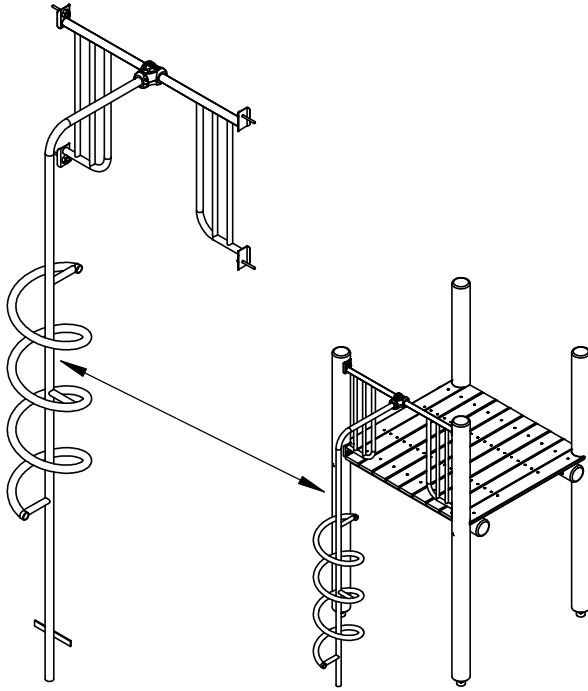

S014-A

LAGE SPIRAALGLIJSTANG
MÂT BAS EN SPIRALE
LOW SPIRAL FIREMAN'S POLE
NIEDRIGE SPIRALRUTSCHSTANGE
BARRA DE BOMBEROS DE FORMA
ESPIRAL BAJA
PERTICA BASSA A SPIRALE

Montagehandleiding Notice de montage Assembling manual Montageanleitung

Instrucciones para el montaje

Leeftijd:
Age: 6-14
Age group:
Alter:
Edad:

EUROPLAY nv
Eegene 9
B-9200 DENDERMONDE
tel. 32.52.22 66 22
fax.32.52.22 67 22
www.europlay.be

Dat.: 19/12/2012
Page: 1/2

VALHOOGTE / HAUTEUR DE CHUTE FALL HEIGHT / FALLHÖHE / ALTURA DE CAÍDA

VEILIGHEIDSAFSTAND / ESPACE DE CHUTE / SAFETY AREA / SICHERHEITSAFSTAND / ZONA DE SEGURIDAD

AFMETINGEN
DIMENSIONS
MASSE
DIMENSIONES
L :
H: 2033
Br:

±7,5m²

Benodigdheden -- Liste des pièces -- Requisites -- Benötigtes -- Accesorios