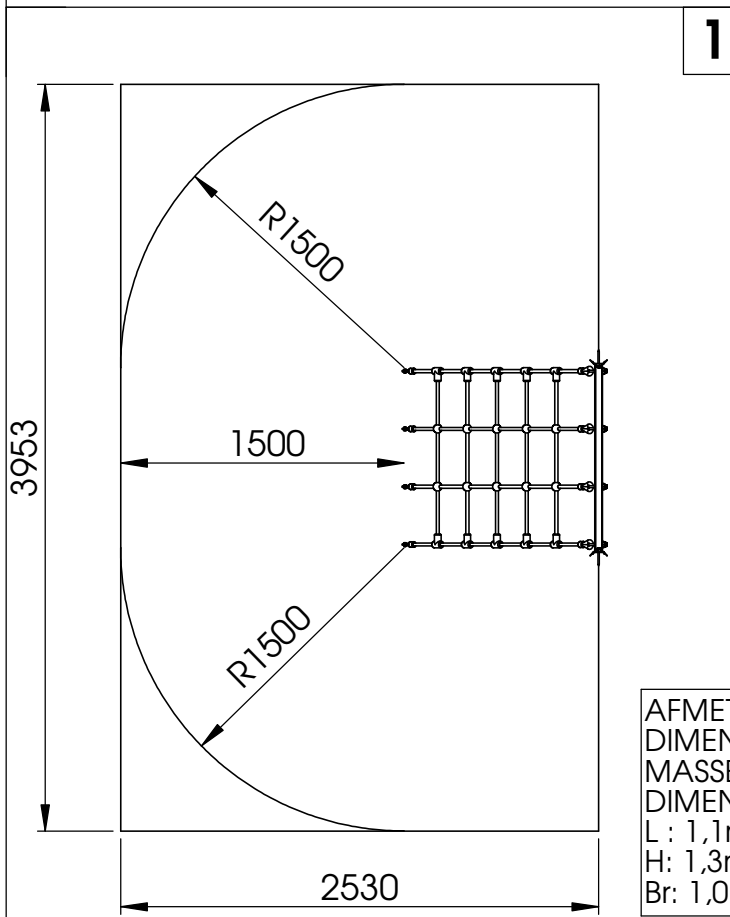

S013-A

AANBOUWNET
FILET INCLINÉ
NET CLIMBER
KLETTERNETZ
RED DE ESCALADA
RETE DI RISALITA

Montagehandleiding Notice de montage Assembling manual Montageanleitung Instrucciones para el montaje

Leeftijd:
Age: 4-12
Age group:
Alter:
Edad:

EUROPLAY nv
Eegene 9
B-9200 DENDERMONDE
tel. 32.52.22 66 22
fax.32.52.22 67 22
www.europlay.eu

Dat.: 20/12/2012

Page: 1/3

VEILIGHEIDSAFSTAND / ESPACE DE CHUTE / SAFETY AREA / SICHERHEITSAFSTAND / ZONA DE SEGURIDAD

AFMETINGEN
DIMENSIONS
MASSE
DIMENSIONES
L: 1,1m
H: 1,3m
Br: 1,0m

Benodigdheden -- Liste des pièces -- Requisites -- Benötigtes -- Accesorios

<p>1x</p> 	<p>1x</p> 	<p>8x</p>  <p>M10</p>
		<p>8x</p>  <p>8x80</p>
		<p>8x</p>  <p>M8</p>
		<p>4x</p>  <p>M10</p>
		<p>12x</p> 
<p>±13kg</p> <p>100x200x1200</p>		