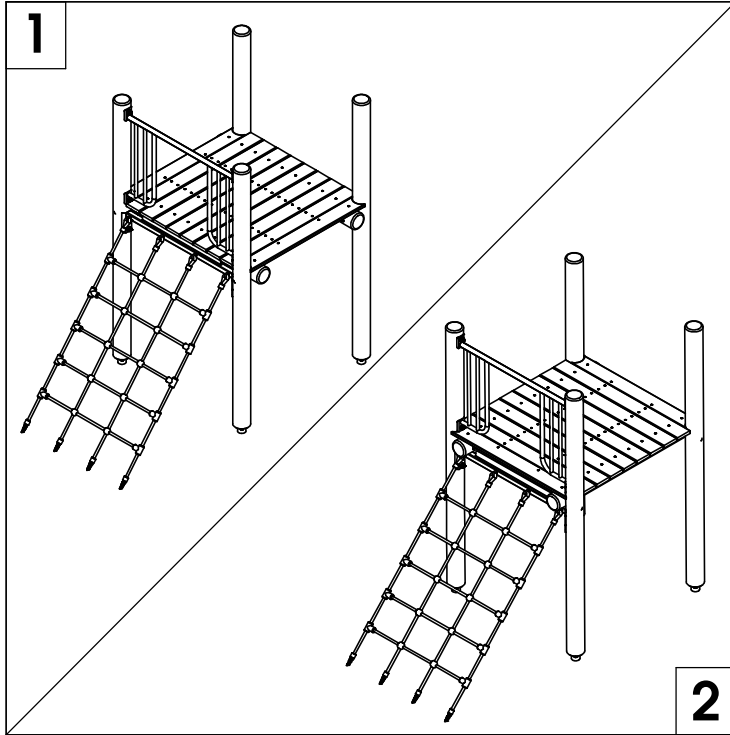

S013-A

AANBOUWNET
FILET INCLINÉ
NET CLIMBER
KLETTERNETZ
RED DE ESCALADA
RETE DI RISALITA

Montagehandleiding Notice de montage Assembling manual Montageanleitung Instrucciones para el montaje

Leeftijd:
Age: 4-12
Age group:
Alter:
Edad:

EUROPLAY nv
Eegene 9
B-9200 DENDERMONDE
tel. 32.52.22 66 22
fax.32.52.22 67 22
www.europlay.eu

Dat.: 20/12/2012

Page: 1/3