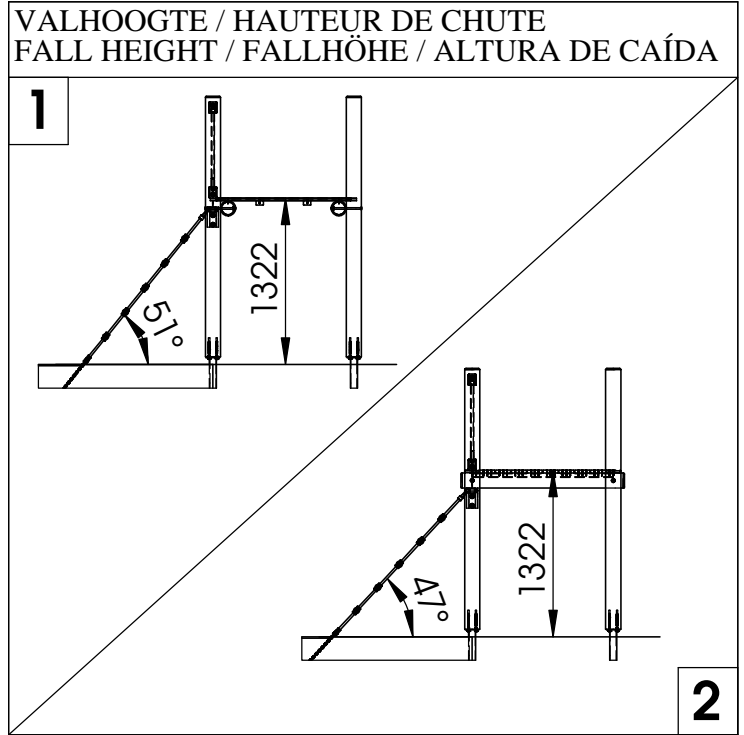

S013-A

AANBOUWNET
FILET INCLINÉ
NET CLIMBER
KLETTERNETZ
RED DE ESCALADA
RETE DI RISALITA

Montagehandleiding Notice de montage Assembling manual Montageanleitung Instrucciones para el montaje

Leeftijd:
Age: 4-12
Age group:
Alter:
Edad:

EUROPLAY nv
Eegene 9
B-9200 DENDERMONDE
tel. 32.52.22 66 22
fax.32.52.22 67 22
www.europlay.eu

Dat.: 20/12/2012

Page: 1/3