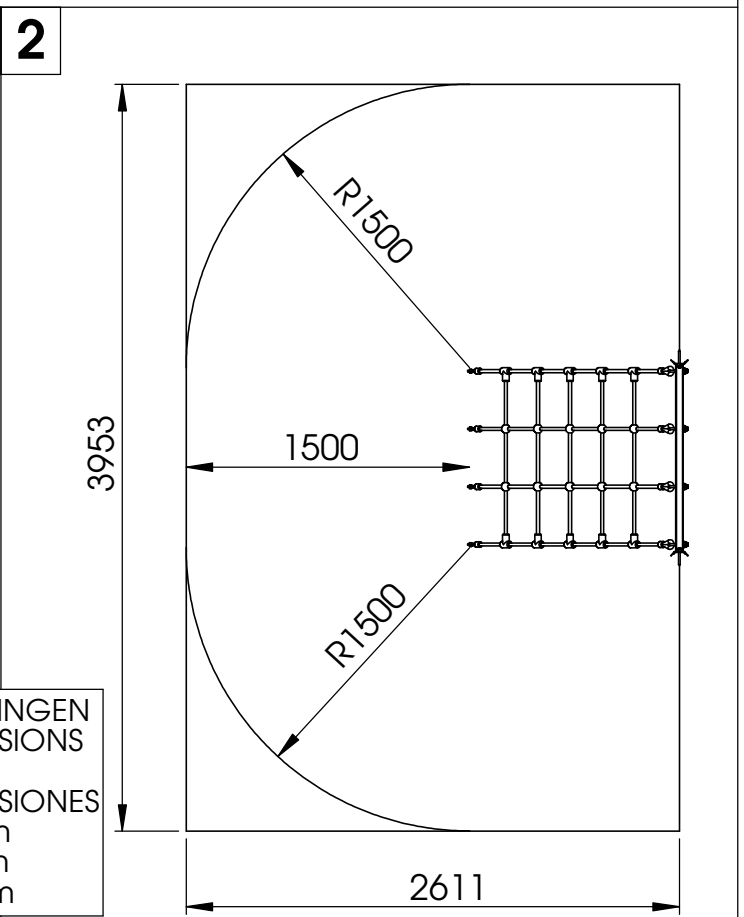

S013-A

AANBOUWNET
FILET INCLINÉ
NET CLIMBER
KLETTERNETZ
RED DE ESCALADA
RETE DI RISALITA

Montagehandleiding Notice de montage Assembling manual Montageanleitung Instrucciones para el montaje

Leeftijd:
Age: 4-12
Age group:
Alter:
Edad:

EUROPLAY nv
Eegene 9
B-9200 DENDERMONDE
tel. 32.52.22 66 22
fax.32.52.22 67 22
www.europlay.eu

Dat.: 20/12/2012

Page: 1/3

VEILIGHEIDSAFSTAND / ESPACE DE CHUTE / SAFETY AREA / SICHERHEITSAFSTAND / ZONA DE SEGURIDAD

AFMETINGEN
DIMENSIONS
MASSE
DIMENSIONES
L: 1,1m
H: 1,3m
Br: 1,0m

Benodigdheden -- Liste des pièces -- Requisites -- Benötigtes -- Accesorios

<p>1x</p> 	<p>1x</p> 	<p>8x</p>  <p>M10</p>
		<p>8x</p>  <p>8x80</p>
		<p>8x</p>  <p>M8</p>
		<p>4x</p>  <p>M10</p>
		<p>12x</p> 
<p>±13kg</p> <p>100x200x1200</p>		