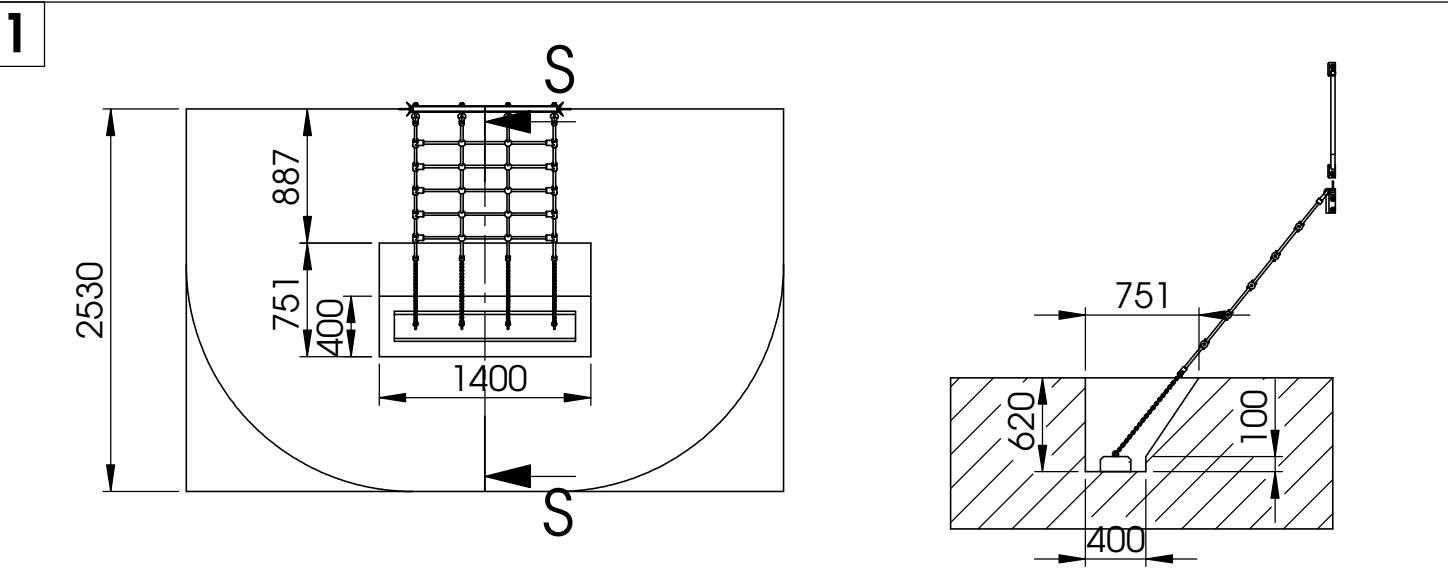

S013-A

AANBOUWNET
FILET INCLINÉ
NET CLIMBER
KLETTERNETZ
RED DE ESCALADA
RETE DI RISALITA

Montagehandleiding Notice de montage Assembling manual Montageanleitung Instrucciones para el montaje

Leeftijd:
Age: 4-12
Age group:
Alter:
Edad:

AFMETINGEN
DIMENSIONS
MASSE
DIMENSIONES
L: 1,1m
H: 1,3m
Br: 1,0m

Benodigdheden -- Liste des pièces -- Requisites -- Benötigtes -- Accesorios

<p>1x</p> 	<p>1x</p> 	<p>8x</p>  <p>M10</p>
		<p>8x</p>  <p>8x80</p>
		<p>8x</p>  <p>M8</p>
		<p>4x</p>  <p>M10</p>
		<p>12x</p> 
<p>±13kg</p> <p>100x200x1200</p>		