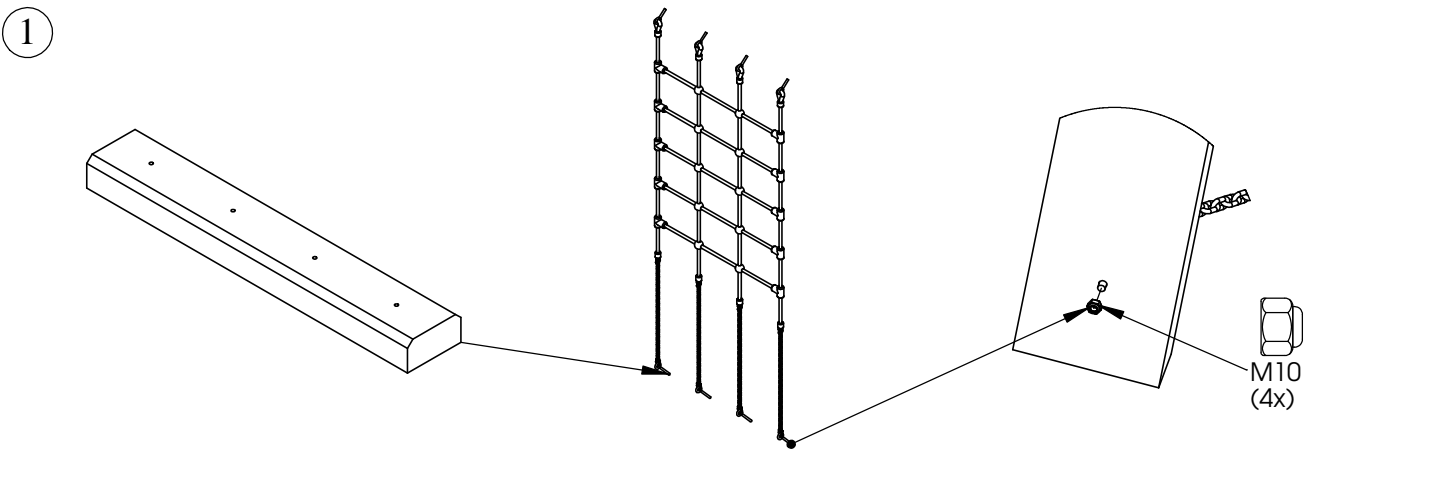

S013-A

AANBOUWNET
FILET INCLINÉ
NET CLIMBER
KLETTERNETZ
RED DE ESCALADA
RETE DI RISALITA

Montagehandleiding Notice de montage Assembling manual Montageanleitung Instrucciones para el montaje

Leeftijd:
Age: 4-12
Age group:
Alter:
Edad:

AFMETINGEN
DIMENSIONS
MASSE
DIMENSIONES
L: 1,1m
H: 1,3m
Br: 1,0m

Benodigdheden -- Liste des pièces -- Requisites -- Benötigtes -- Accesorios

<p>1x</p> 	<p>1x</p> 	<p>8x</p>  <p>M10</p>
		<p>8x</p>  <p>8x80</p>
		<p>8x</p>  <p>M8</p>
		<p>4x</p>  <p>M10</p>
		<p>12x</p> 
<p>±13kg</p> <p>100x200x1200</p>		