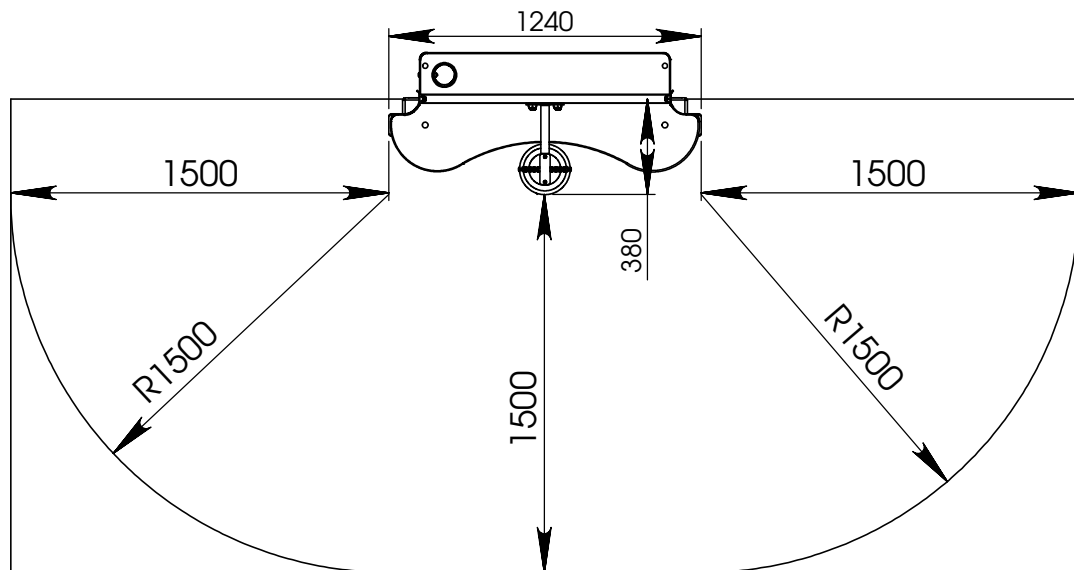

## Montagehandleiding Notice de montage Assembling manual Montageanleitung Instrucciones para el montaje

Leeftijd:  
Age: 4-10  
Age group:  
Alter:  
Edad:

EUROPLAY nv  
Eegene 9  
B-9200 DENDERMONDE  
tel. 32.52.22 66 22  
fax.32.52.22 67 22  
www.europlay.eu

Dat.: 19/12/2012  
Page: 1/4

VALHOOGTE / HAUTEUR DE CHUTE  
FALL HEIGHT / FALLHÖHE / ALTURA DE CAÍDA

VEILIGHEIDSAFSTAND / ESPACE DE CHUTE / SAFETY AREA /  
SICHERHEITSAFSTAND / ZONA DE SEGURIDAD

AFMETINGEN  
DIMENSIONS  
MASSE  
DIMENSIONES  
L : 1240mm  
H : 2040mm  
Br : 380mm

±8m2

Benodigdheden -- Liste des pièces -- Requisites -- Benötigtes -- Accesorios

<p>1x</p> 		<p>4x</p>		<p>8x70</p>
<p>1x</p> 		<p>2x</p>		<p>8x80</p>
<p>1x</p> 		<p>2x</p>		<p>10x140</p>
<p>1x</p>  <p>S009-H-A 1240x89x89</p>		<p>1x</p>		<p>8x70</p>
<p>1x</p>  <p>S009-H-B 400x45x70</p>	<p>1x</p>  <p>S009-H-C 400x45x70</p>	<p>2x</p>		<p>8x90</p>
<p>1x</p> 		<p>4x</p>		<p>10x25</p>
<p>1x</p>  <p>S009-H-A 1240x89x89</p>		<p>2x</p>		<p>10x170</p>
<p>1x</p>  <p>S009-H-B 400x45x70</p>	<p>1x</p>  <p>S009-H-C 400x45x70</p>	<p>10x</p>		<p>M8</p>
<p>1x</p> 		<p>4x</p>		<p>M8</p>
<p>1x</p>  <p>S009-H-A 1240x89x89</p>		<p>2x</p>		<p>M10</p>
<p>1x</p>  <p>S009-H-B 400x45x70</p>	<p>1x</p>  <p>S009-H-C 400x45x70</p>	<p>4x</p>		<p>M8</p>
<p>1x</p> 		<p>6x</p>		<p>M10</p>
<p>1x</p>  <p>S009-H-A 1240x89x89</p>		<p>8x</p>		<p>M8</p>
<p>1x</p>  <p>S009-H-B 400x45x70</p>	<p>1x</p>  <p>S009-H-C 400x45x70</p>	<p>1x</p>		<p>M10</p>
<p>1x</p> 		<p>1x</p>		<p>M8</p>