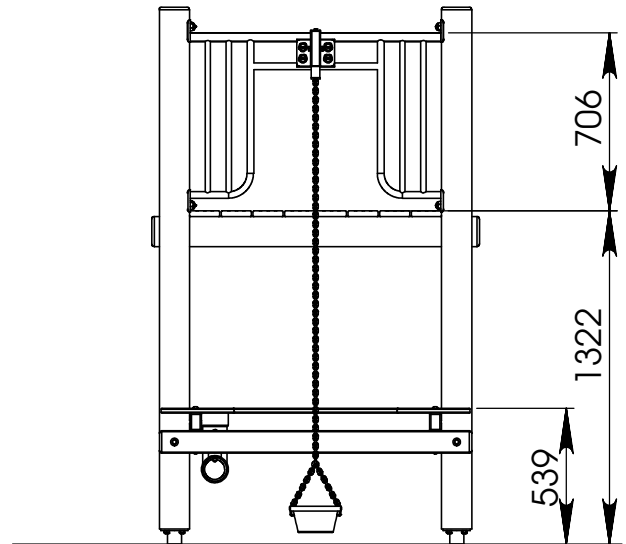

## Montagehandleiding Notice de montage Assembling manual Montageanleitung Instrucciones para el montaje

Leeftijd:  
Age: 4-10  
Age group:  
Alter:  
Edad:

EUROPLAY nv  
Eegene 9  
B-9200 DENDERMONDE  
tel. 32.52.22 66 22  
fax.32.52.22 67 22  
www.europlay.eu

Dat.: 19/12/2012  
Page: 1/4

VALHOOGTE / HAUTEUR DE CHUTE  
FALL HEIGHT / FALLHÖHE / ALTURA DE CAÍDA

VEILIGHEIDSAFSTAND / ESPACE DE CHUTE / SAFETY AREA /  
SICHERHEITSAFSTAND / ZONA DE SEGURIDAD

AFMETINGEN  
DIMENSIONS  
MASSE  
DIMENSIONES  
L : 1240mm  
H : 2040mm  
Br : 380mm