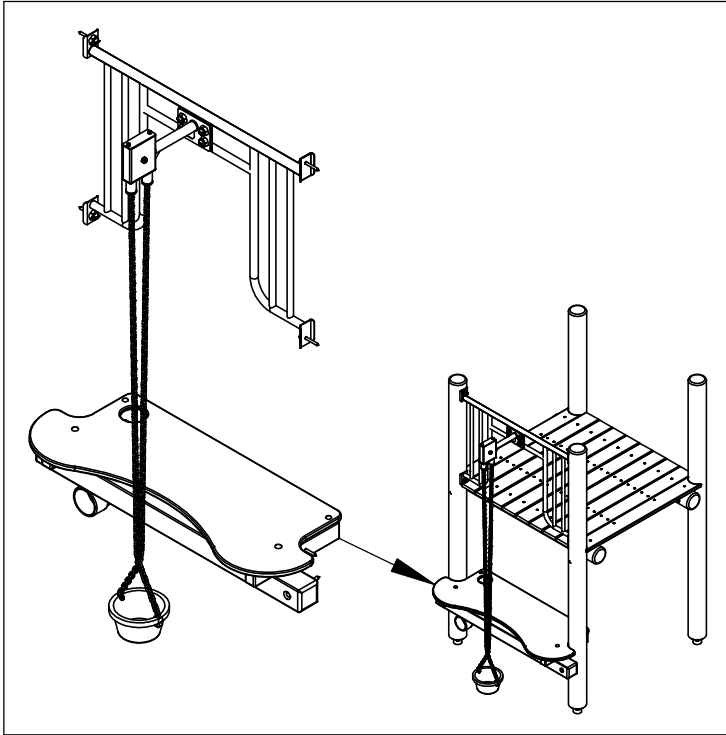

# S009

ZANDWERKPLAATS  
COIN À SABLE  
SAND CORNER  
SANDARBEITSSTÄTTE  
ESQUINA DE ARENA  
SABBIERA

## Montagehandleiding Notice de montage Assembling manual Montageanleitung Instrucciones para el montaje

Leeftijd:  
Age: 4-10  
Age group:  
Alter:  
Edad:

EUROPLAY nv  
Eegene 9  
B-9200 DENDERMONDE  
tel. 32.52.22 66 22  
fax.32.52.22 67 22  
www.europlay.eu

Dat.: 19/12/2012  
Page: 1/4

VALHOOGTE / HAUTEUR DE CHUTE  
FALL HEIGHT / FALLHÖHE / ALTURA DE CAÍDA

VEILIGHEIDSAFSTAND / ESPACE DE CHUTE / SAFETY AREA /  
SICHERHEITSAFSTAND / ZONA DE SEGURIDAD

AFMETINGEN  
DIMENSIONS  
MASSE  
DIMENSIONES  
L : 1240mm  
H : 2040mm  
Br : 380mm