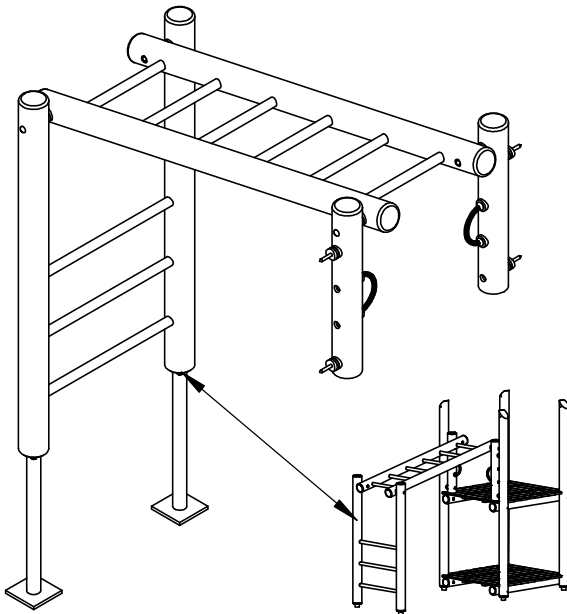

## Instrucciones para el montaje

Leeftijd:

Age:

Age group:

Alter:

Edad:

4-12

EUROPLAY nv

Eegene 9

B-9200 DENDERMONDE

tel. 32.52.22 66 22

fax.32.52.22 67 22

www.europlay.eu

Dat.: 28/08/2012

Page: 1/3

VALHOOGTE / HAUTEUR DE CHUTE  
FALL HEIGHT / FALLHÖHE / ALTURA DE CAÍDA

VEILIGHEIDSAFSTAND / ESPACE DE CHUTE / SAFETY AREA /  
SICHERHEITSAFSTAND / ZONA DE SEGURIDAD

AFMETINGEN  
DIMENSIONS  
MASSE  
DIMENSIONES  
L:  
H: 2033  
Br:

Benodigdheden -- Liste des pièces -- Requisites -- Benötigtes -- Accesorios