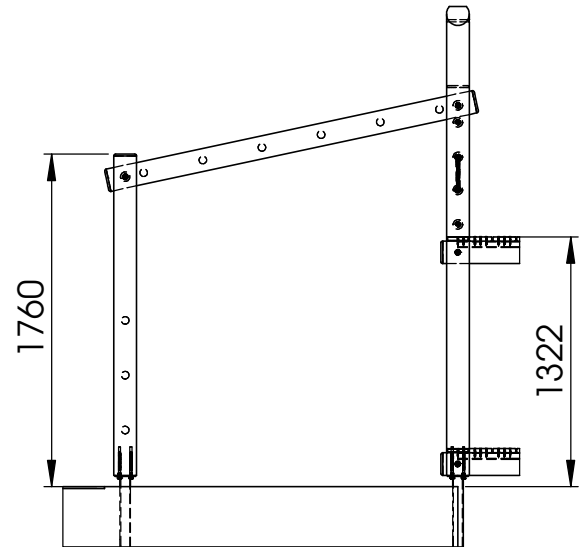

Eegene 9

B-9200 DENDERMONDE

tel. 32.52.22 66 22

fax.32.52.22 67 22

www.europlay.eu

Dat.: 28/08/2012

Page: 1/3

VALHOOGTE / HAUTEUR DE CHUTE  
FALL HEIGHT / FALLHÖHE / ALTURA DE CAÍDA

VEILIGHEIDSAFSTAND / ESPACE DE CHUTE / SAFETY AREA /  
SICHERHEITSAFSTAND / ZONA DE SEGURIDAD

AFMETINGEN  
DIMENSIONS  
MASSE  
DIMENSIONES  
L:  
H: 2033  
Br:

Benodigdheden -- Liste des pièces -- Requisites -- Benötigtes -- Accesorios

 <p>1X</p>	 <p>2X</p>	 <p>1X</p>	
<p>2X</p>  <p>M10 4x</p>		<p>4x</p>  <p>M12 X 260</p>	
<p>M12</p> <p>8x</p> 	<p>M12</p> <p>12x</p> 	<p>M12</p> <p>4x</p> 	<p>4x</p>  <p>16x</p> 