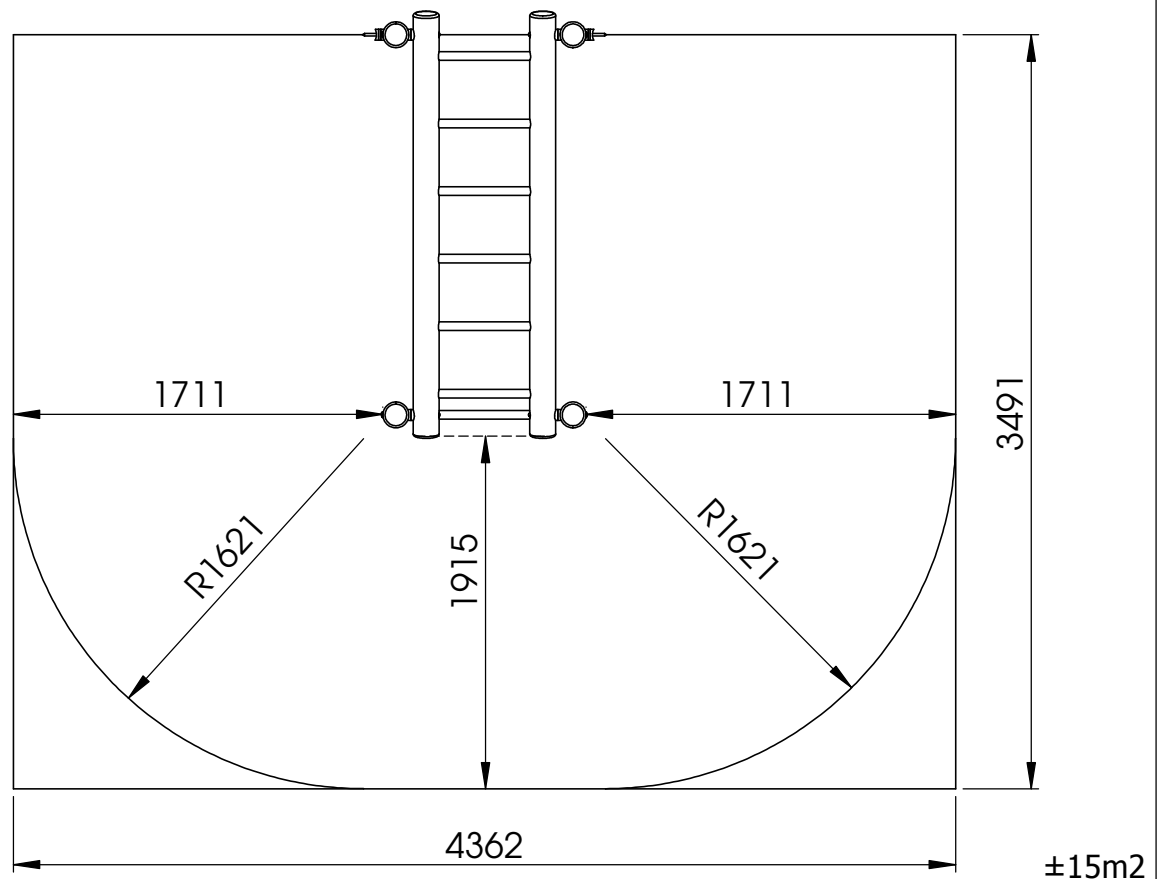

VEILIGHEIDSAFSTAND / ESPACE DE CHUTE / SAFETY AREA /  
SICHERHEITSAFSTAND / ZONA DE SEGURIDAD

AFMETINGEN  
DIMENSIONS  
MASSE  
DIMENSIONES  
L:  
H: 2033  
Br:

Benodigdheden -- Liste des pièces -- Requisites -- Benötigtes -- Accesorios

 <p>1X</p>	 <p>2X</p>	 <p>1X</p>	
<p>2X</p>  <p>M10 4x</p>		<p>4x</p>  <p>M12 X 260</p>	
<p>M12</p> <p>8x</p> 	<p>M12</p> <p>12x</p> 	<p>M12</p> <p>4x</p> 	<p>4x</p>  <p>16x</p> 