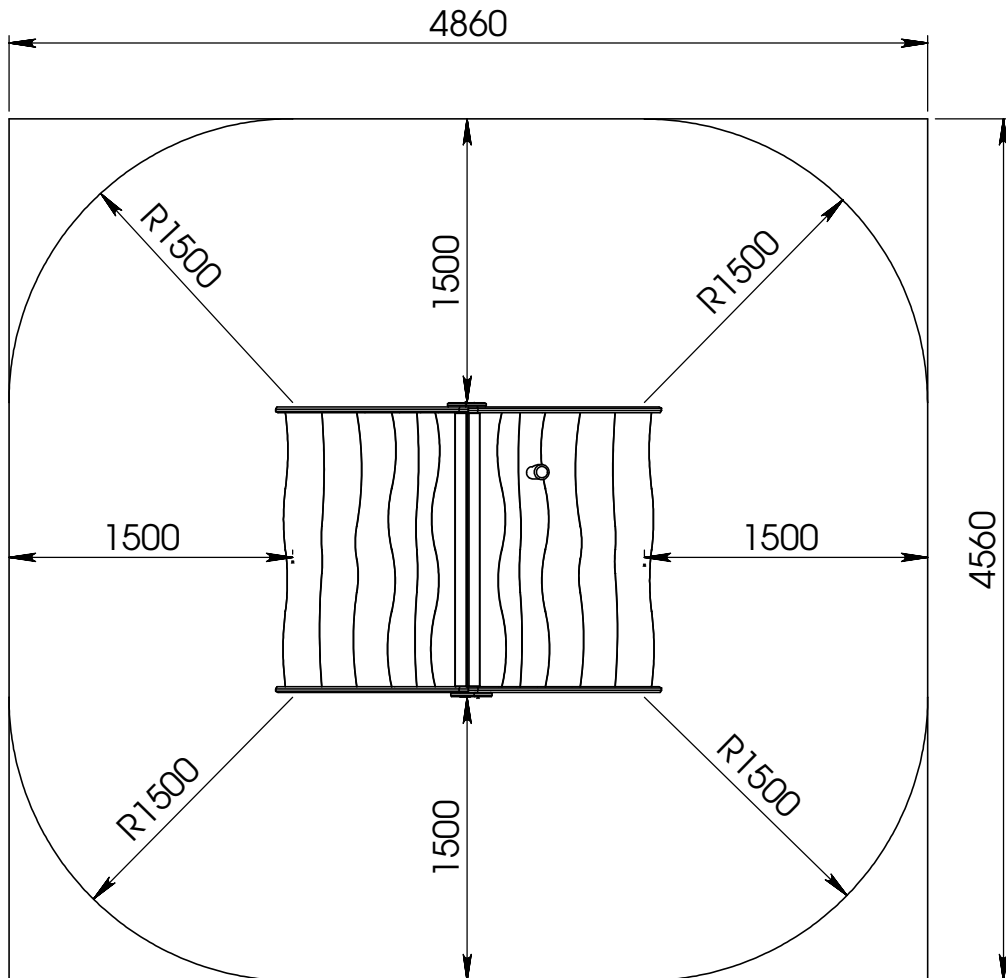

VEILIGHEIDSAFSTAND / ESPACE DE CHUTE / SAFETY AREA /  
SICHERHEITSAFSTAND / ZONA DE SEGURIDAD / DISTANZA DI SICUREZZA

AFMETINGEN  
DIMENSIONS  
MASSE  
DIMENSIONES  
DIMENSIONI  
L : 2,0m  
H: 1,6m  
Br: 2,3m

**RO400-A**

**RO400-B**

M8x80  
(4x)

4x

②

③

M8x50  
(4x)

①

M8x80  
(4x)

4x

②