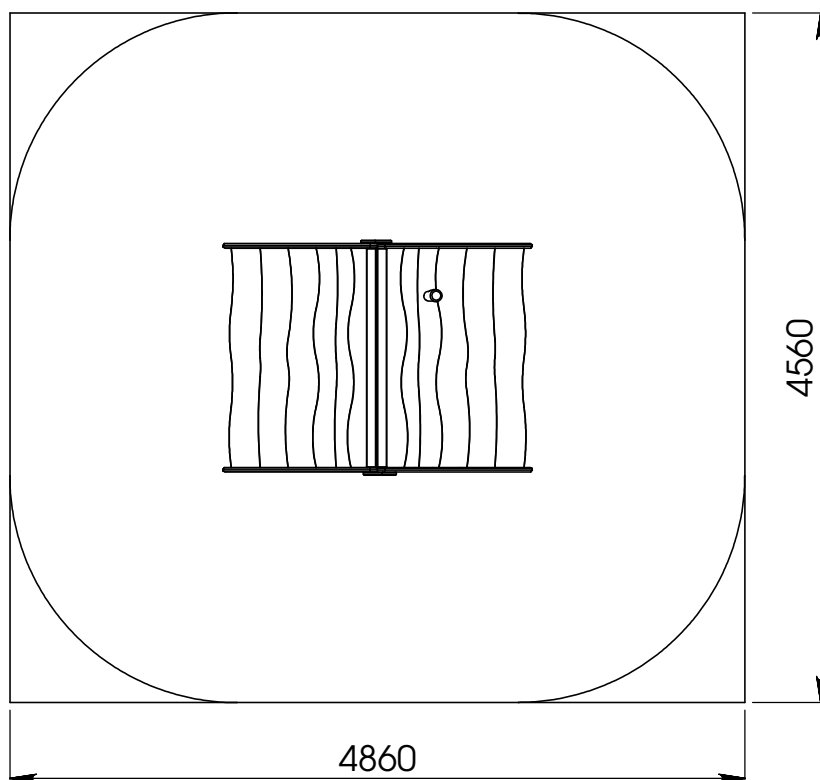

VEILIGHEIDSAFSTAND / ESPACE DE CHUTE / SAFETY AREA /  
SICHERHEITSAFSTAND / ZONA DE SEGURIDAD / DISTANZA DI SICUREZZA

AFMETINGEN  
DIMENSIONS  
MASSE  
DIMENSIONES  
DIMENSIONI  
L : 2,0m  
H: 1,6m  
Br: 2,3m

M8x80  
(4x)

4x

②