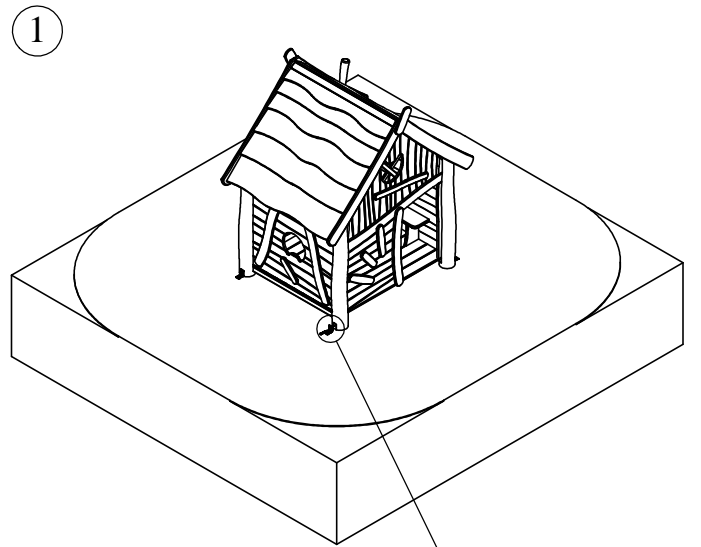

RO400-A

RO400-B

M8x80
(4x)

4x

②

③

M8x50
(4x)

①

M8x80
(4x)

4x

②