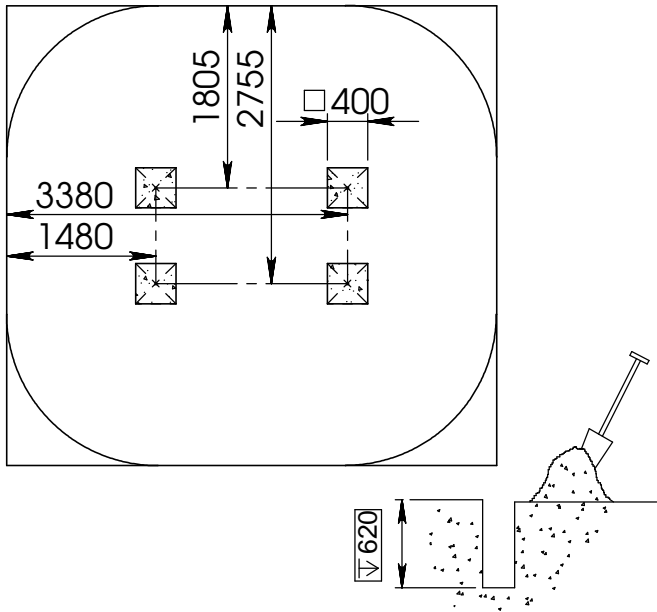

VEILIGHEIDSAFSTAND / ESPACE DE CHUTE / SAFETY AREA /  
SICHERHEITSAFSTAND / ZONA DE SEGURIDAD / DISTANZA DI SICUREZZA

AFMETINGEN  
DIMENSIONS  
MASSE  
DIMENSIONES  
DIMENSIONI  
L : 2,0m  
H: 1,6m  
Br: 2,3m

±23m2

Benodigdheden - Liste des pièces - Materials - Benötigtes - Accesorios - Requisiti

1x	 <p style="text-align: right;">±400kg</p>	4x	 <p style="text-align: center;">M8x80</p> <table border="1" style="width: 100%; text-align: center;"> <tr> <td style="width: 50%;"><b>RO400-A</b></td> <td style="width: 10%;"><math>\longleftrightarrow</math></td> <td style="width: 40%;"><b>RO400-B</b></td> </tr> <tr> <td>4x</td> <td></td> <td>4x</td> </tr> <tr> <td></td> <td></td> <td>  <p>M8x50 </p> <p>10x50 </p> </td> </tr> </table>	<b>RO400-A</b>	$\longleftrightarrow$	<b>RO400-B</b>	4x		4x			 <p>M8x50 </p> <p>10x50 </p>
<b>RO400-A</b>	$\longleftrightarrow$	<b>RO400-B</b>										
4x		4x										
		 <p>M8x50 </p> <p>10x50 </p>										

**RO400-A**

**RO400-B**

M8x80  
(4x)

4x

②

③

M8x50  
(4x)

①

M8x80  
(4x)

4x

②