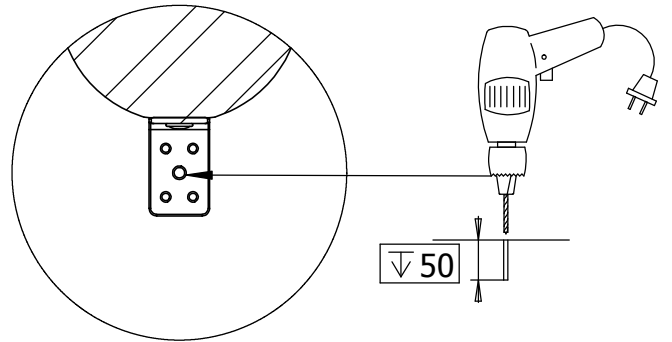

VEILIGHEIDSAFSTAND / ESPACE DE CHUTE / SAFETY AREA /  
SICHERHEITSAFSTAND / ZONA DE SEGURIDAD / DISTANZA DI SICUREZZA

AFMETINGEN  
DIMENSIONS  
MASSE  
DIMENSIONES  
DIMENSIONI  
L : 2,0m  
H: 1,6m  
Br: 2,3m

**RO400-A**

**RO400-B**

M8x80  
(4x)

4x

②

③

M8x50  
(4x)

①

M8x80  
(4x)

4x

②