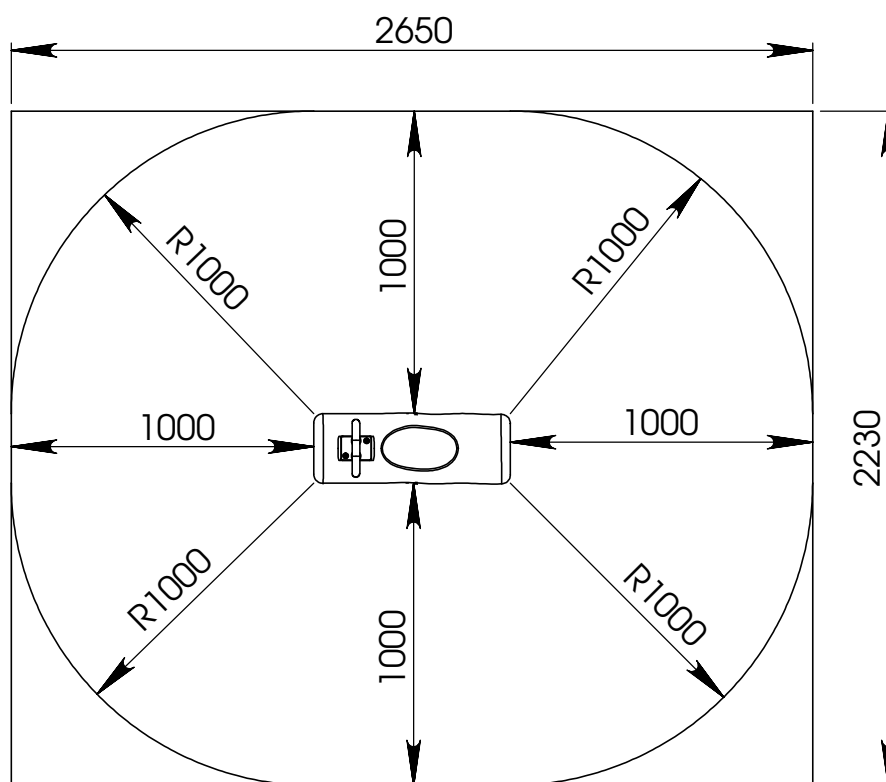

VEILIGHEIDSAFSTAND / ESPACE DE CHUTE / SAFETY AREA /
SICHERHEITSAFSTAND / ZONA DE SEGURIDAD / DISTANZA DI SICUREZZA

AFMETINGEN
DIMENSIONS
MASSE
DIMENSIONES
DIMENSIONI
L : 0,7m
H: 0,8m
Br: 0,3m

±6,0m²

Benodigdheden - Liste des pièces - Materials - Benötigtes - Accesorios - Requisiti

 <p style="text-align: right;">1x</p> <p style="text-align: right;">±26kg</p>	 <p style="text-align: right;">1x</p>
--	---

1x	
<p>1x</p>  <p style="text-align: right;">±17kg</p>	<p>4x</p> 
<p>4x</p>  <p>M10x30</p>	<p>4x</p>  <p>M10x25</p>
<p>8x</p>  <p>M10</p>	<p>8x</p>  <p>M10</p>
<p>4x</p>  <p>M10</p>	<p>4x</p>  <p>M10</p>