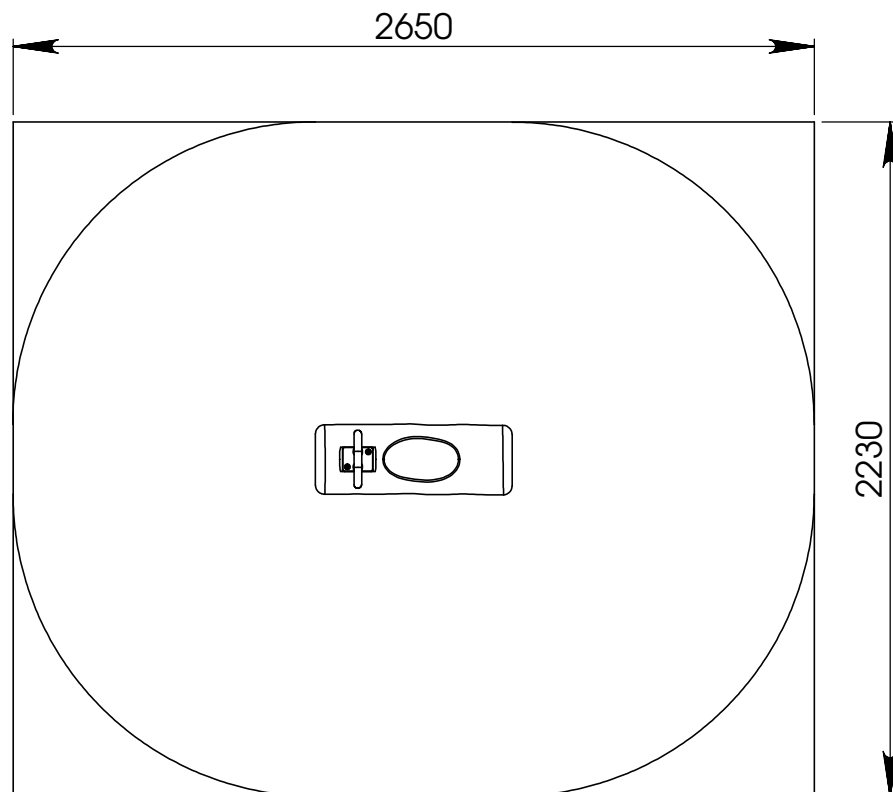

Leeftijd:
Age: 2-6
Age group:
Alter:
Edad:
Età:

EUROPLAY nv
Eegene 9
B-9200 DENDERMONDE
tel. 32.52.22 66 22
fax.32.52.22 67 22
www.europlay.eu

Dat.: 4/03/2014
Page: 1/5

VALHOOGTE / HAUTEUR DE CHUTE /
FALL HEIGHT / FALLHÖHE/
ALTURA DE CAÍDA / ALTEZZA DI CADUTA

VEILIGHEIDSAFSTAND / ESPACE DE CHUTE / SAFETY AREA /
SICHERHEITSAFSTAND / ZONA DE SEGURIDAD / DISTANZA DI SICUREZZA

AFMETINGEN
DIMENSIONS
MASSE
DIMENSIONES
DIMENSIONI
L : 0,7m
H: 0,8m
Br: 0,3m

±6,0m²

Benodigdheden - Liste des pièces - Materials - Benötigtes - Accesorios - Requisiti

 <p style="text-align: right;">1x</p> <p style="text-align: right;">±26kg</p>	 <p style="text-align: right;">1x</p>
--	---

1x	
<p>1x</p>  <p style="text-align: right;">±17kg</p>	<p>4x</p> 
<p>4x</p>  <p>M10x30</p>	<p>4x</p>  <p>M10x25</p>
<p>8x</p>  <p>M10</p>	<p>8x</p>  <p>M10</p>
<p>4x</p>  <p>M10</p>	<p>4x</p>  <p>M10</p>