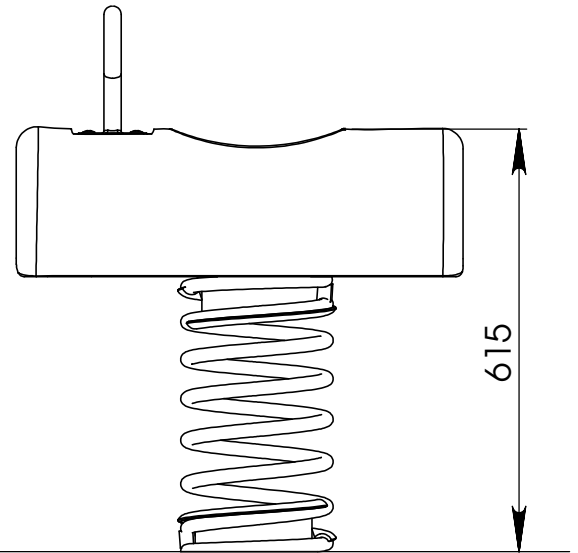

RO202

BOOMSTAMMETJE
PETIT TRONC
TREE TRUNK
BAUMSTAMM
TRONQUITO
TRONCHETTI

Montagehandleiding
Notice de montage
Assembling manual
Montageanleitung
Instrucciones para el montaje
Istruzioni di installazione

Leeftijd:
Age: 2-6
Age group:
Alter:
Edad:
Età:

EUROPLAY nv
Eegene 9
B-9200 DENDERMONDE
tel. 32.52.22 66 22
fax.32.52.22 67 22
www.europlay.eu

Dat.: 4/03/2014
Page: 1/5

VALHOOGTE / HAUTEUR DE CHUTE /
FALL HEIGHT / FALLHÖHE/
ALTURA DE CAÍDA / ALTEZZA DI CADUTA

VEILIGHEIDSAFSTAND / ESPACE DE CHUTE / SAFETY AREA /
SICHERHEITSAFSTAND / ZONA DE SEGURIDAD / DISTANZA DI SICUREZZA

AFMETINGEN
DIMENSIONS
MASSE
DIMENSIONES
DIMENSIONI
L : 0,7m
H: 0,8m
Br: 0,3m

±6,0m²

Benodigdheden - Liste des pièces - Materials - Benötigtes - Accesorios - Requisiti