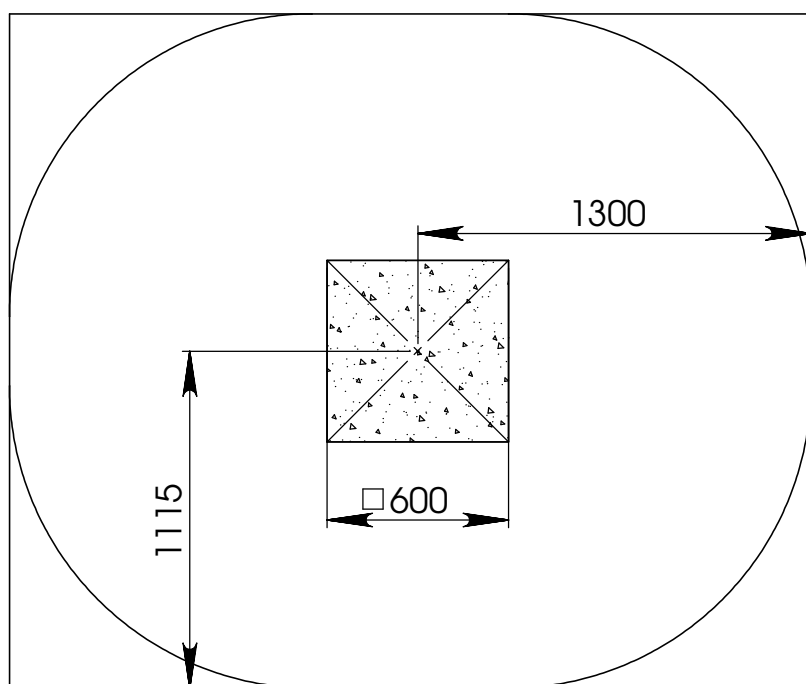

VEILIGHEIDSAFSTAND / ESPACE DE CHUTE / SAFETY AREA /
SICHERHEITSAFSTAND / ZONA DE SEGURIDAD / DISTANZA DI SICUREZZA

AFMETINGEN
DIMENSIONS
MASSE
DIMENSIONES
DIMENSIONI
L : 0,7m
H: 0,8m
Br: 0,3m

±6,0m²

Benodigdheden - Liste des pièces - Materials - Benötigtes - Accesorios - Requisiti

 <p style="text-align: right;">1x</p> <p style="text-align: right;">±26kg</p>	 <p style="text-align: right;">1x</p>
--	---

1x	
<p>1x</p>  <p style="text-align: right;">±17kg</p>	<p>4x</p> 
<p>4x</p>  <p>M10x30</p>	<p>4x</p>  <p>M10x25</p>
<p>8x</p>  <p>M10</p>	<p>8x</p>  <p>M10</p>
<p>4x</p>  <p>M10</p>	<p>4x</p>  <p>M10</p>