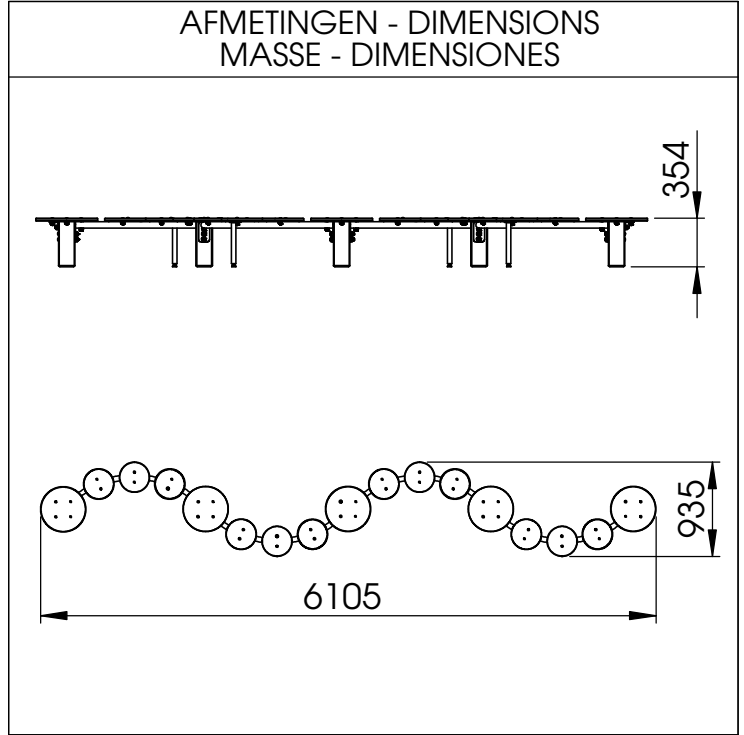

P594

SPROOKJESBANK- MET 17
ZITTINGEN
BANC DES SORCIERS - 17
SIEGES
MÄRCHENBANK - 17 SITZE
STORY BENCH - 17 SEATS
BANCO DE CUENTOS - 17
ASIENTOS

Montagehandleiding Notice de montage Assembling manual Montageanleitung Instrucciones para el montaje

Leeftijd:
Age:
Age group:
Alter:
Edad:
4-10

EUROPLAY nv
Eegene 9
B-9200 DENDERMONDE
tel. 32.52.22 66 22
fax.32.52.22 67 22
www.europlay.be

Dat.: 17/06/2013
Page: 1/2

<p>4x</p> <p>11kg Zincoprím</p>	<p>5x</p> <p>Eik</p>	<p>4x</p> <p>Zincoprím</p>	<p>M8 x 40 30x M8 x 45 6x M8 x 85 8x</p>	
	<p>2x</p> <p>Zincoprím</p>	<p>5x</p> <p>Zincoprím</p>	<p>M10 x 140 4x Verzinkt</p>	<p>M10 x 150 6x</p>
	<p>5x</p>	<p>8x</p>	<p>M8 44x Verzinkt</p>	<p>M8 62x Polyamide</p>
	<p>5x</p>	<p>4x</p>	<p>M8 10x Verzinkt</p>	