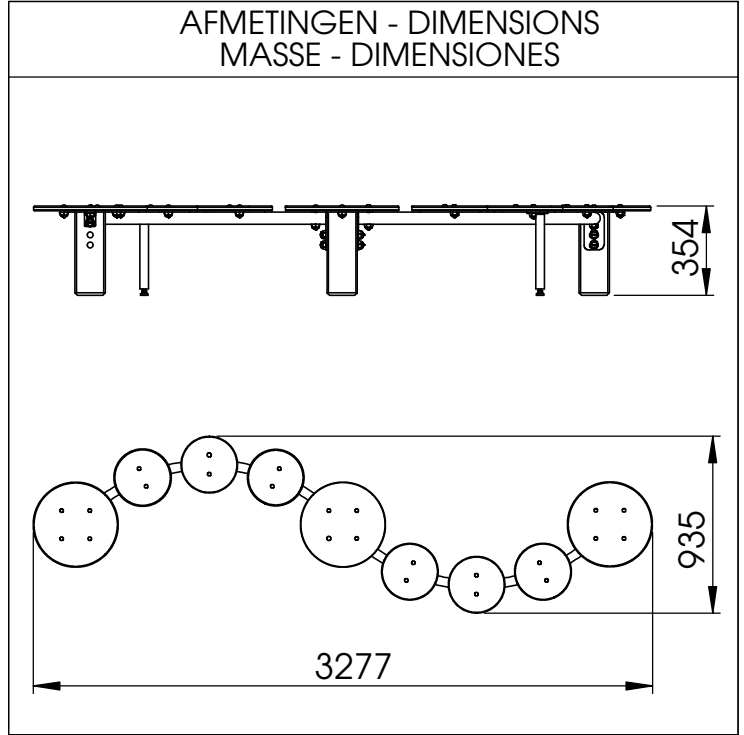

# P592

SPROOKJESBANK - MET 9  
ZITTINGEN  
BANC DES SORCIERS - 9  
SIEGES  
MÄRCHENBANK - 9 SITZE  
STORY BENCH - 9 SEATS  
BANCO DE CUENTOS - 9  
ASIENTOS

## Montagehandleiding Notice de montage Assembling manual Montageanleitung

## Instrucciones para el montaje

Leeftijd:  
Age:  
Age group:  
Alter:  
Edad:  
4-10

EUROPLAY nv  
Eegene 9  
B-9200 DENDERMONDE  
tel. 32.52.22 66 22  
fax.32.52.22 67 22  
www.europlay.be

Dat.: 17/06/2013  
Page: 1/2