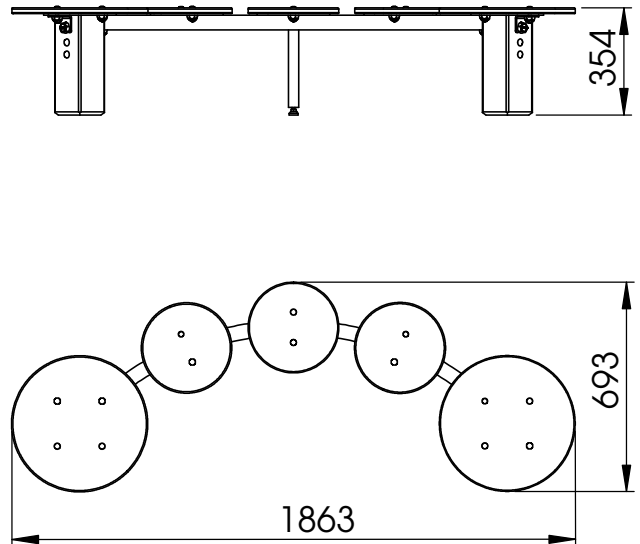

## Instrucciones para el montaje

Leeftijd:  
Age:  
Age group:  
Alter:  
Edad:  
4-10

EUROPLAY nv  
Eegene 9  
B-9200 DENDERMONDE  
tel. 32.52.22 66 22  
fax.32.52.22 67 22  
www.europlay.be

Dat.: 17/06/2013  
Page: 1/2

### AFMETINGEN - DIMENSIONS MASSE - DIMENSIONES

1x

11kg

Zincoprim

2x

Eik

1x

Zincoprim