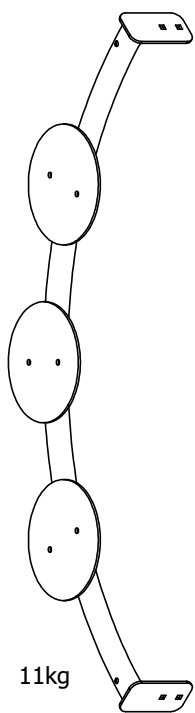

## Montagehandleiding Notice de montage Assembling manual Montageanleitung

## Instrucciones para el montaje

Leeftijd:  
Age:  
Age group:  
Alter:  
Edad:  
4-10

EUROPLAY nv  
Eegene 9  
B-9200 DENDERMONDE  
tel. 32.52.22 66 22  
fax.32.52.22 67 22  
www.europlay.be

Dat.: 17/06/2013  
Page: 1/2

### AFMETINGEN - DIMENSIONS MASSE - DIMENSIONES

1x

11kg

Zincoprim

2x

Eik

1x

Zincoprim