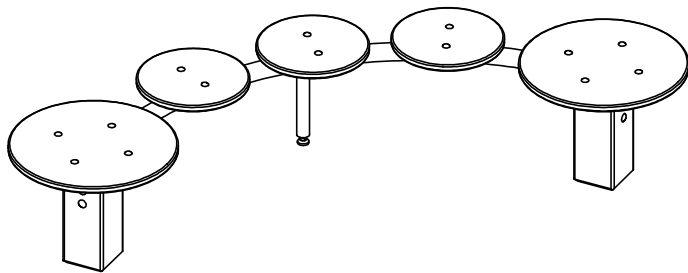

# P591

SPROOKJESBANK- MET 5  
ZITTINGEN  
BANC DES SORCIERS - 5  
SIEGES  
MÄRCHENBANK - 5 SITZE  
STORY BENCH - 5 SEATS  
BANCO DE CUENTOS - 5  
ASIENTOS

## Montagehandleiding Notice de montage Assembling manual Montageanleitung

### AFMETINGEN - DIMENSIONS MASSE - DIMENSIONES

1x

11kg

Zincoprim

2x

Eik

1x

Zincoprim