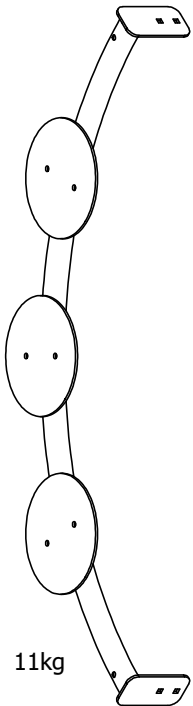

P590

SPROOKJESCIRKEL - MET
16 ZITTINGEN
CERCLE DES SORCIERS -
16 SIEGES
MÄRCHENKREIS - 16 SITZE
STORY CIRKEL - 16 SEATS
CÍRCULO DE CUENTOS - 16
ASIENTOS

Montagehandleiding Notice de montage Assembling manual Montageanleitung

Instrucciones para el montaje

Leeftijd:
Age:
Age group:
Alter:
Edad:
4-10

EUROPLAY nv
Eegene 9
B-9200 DENDERMONDE
tel. 32.52.22 66 22
fax.32.52.22 67 22
www.europlay.be

Dat.: 17/06/2013
Page: 1/2

AFMETINGEN - DIMENSIONS
MASSE - DIMENSIONES

4x

11kg

Zincoprim

4x

Eik

4x

Zincoprim

M8 x 40
M8 x 45
M8 x 85