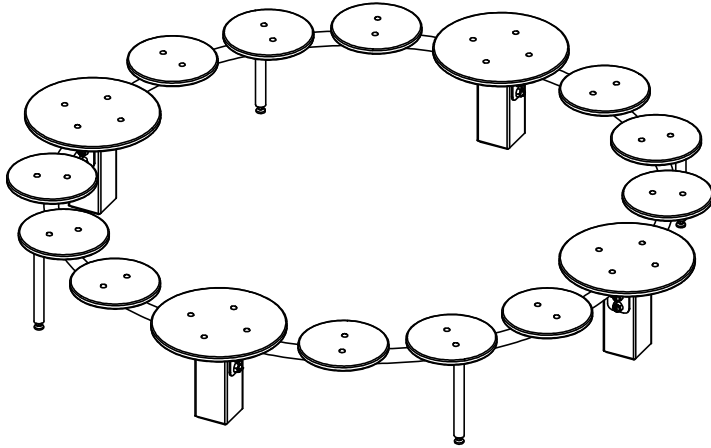

P590

SPROOKJESCIRKEL - MET
16 ZITTINGEN
CERCLE DES SORCIERS -
16 SIEGES
MÄRCHENKREIS - 16 SITZE
STORY CIRKEL - 16 SEATS
CÍRCULO DE CUENTOS - 16
ASIENTOS

Montagehandleiding Notice de montage Assembling manual Montageanleitung

Instrucciones para el montaje

Leeftijd:
Age:
Age group:
Alter:
Edad:
4-10

EUROPLAY nv
Eegene 9
B-9200 DENDERMONDE
tel. 32.52.22 66 22
fax.32.52.22 67 22
www.europlay.be

Dat.: 17/06/2013
Page: 1/2

AFMETINGEN - DIMENSIONS
MASSE - DIMENSIONES

Verzinkt

28x
4x
8x

M10 x 150

Verzinkt

8x

M8

Verzinkt

40x