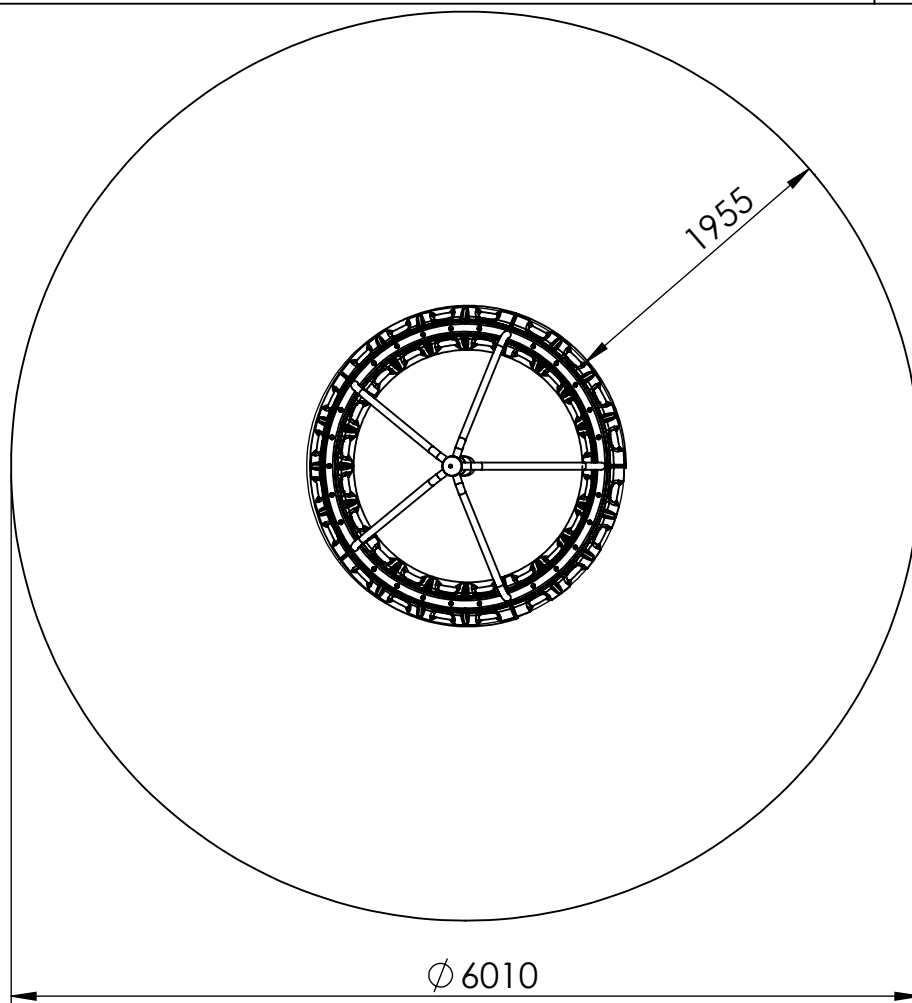

Dat.: 14/06/2012

Page: 1/4

VALHOOGTE / HAUTEUR DE CHUTE
FALL HEIGHT / FALLHÖHE / ALTURA DE CAÍDA

VEILIGHEIDSAFSTAND / ESPACE DE CHUTE / SAFETY AREA /
SICHERHEITSAFSTAND / ZONA DE SEGURIDAD

AFMETINGEN
DIMENSIONS
MASSE
DIMENSIONES
L : 2100
H: 2600
Br: 2100

Fig.1

3/8"x5-1/2"