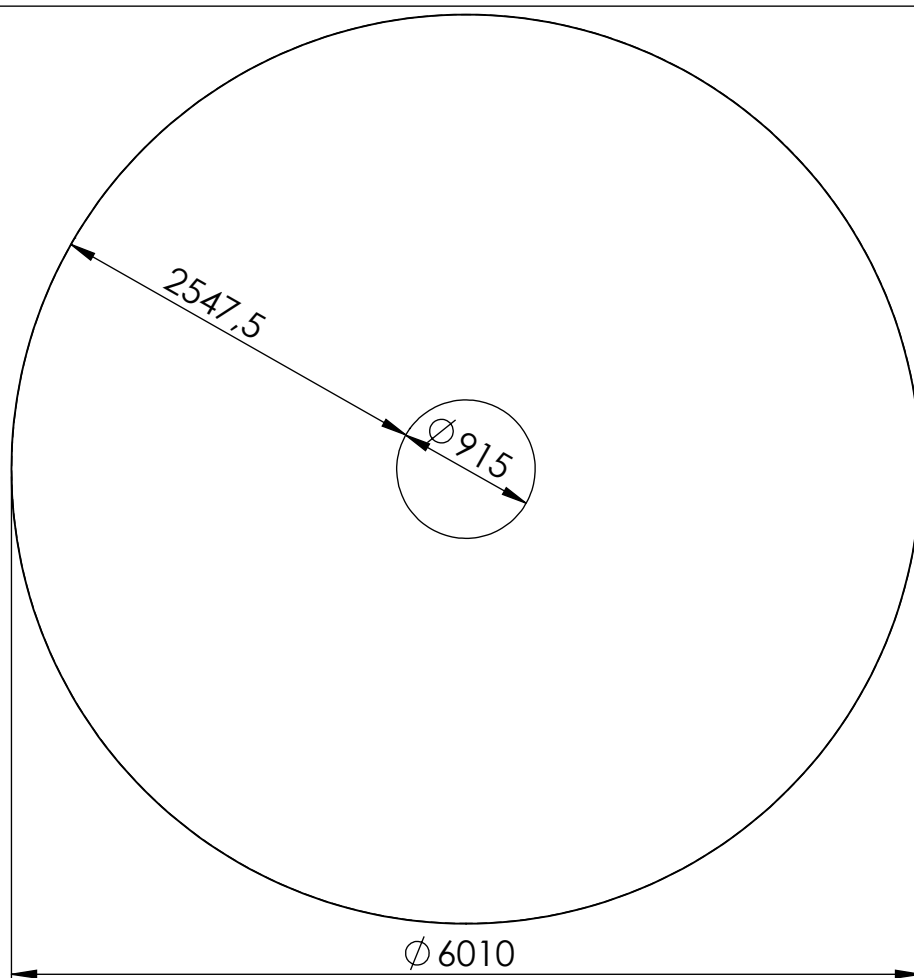

Dat.: 14/06/2012

Page: 1/4

VALHOOGTE / HAUTEUR DE CHUTE
FALL HEIGHT / FALLHÖHE / ALTURA DE CAÍDA

VEILIGHEIDSAFSTAND / ESPACE DE CHUTE / SAFETY AREA /
SICHERHEITSAFSTAND / ZONA DE SEGURIDAD

AFMETINGEN
DIMENSIONS
MASSE
DIMENSIONES
L : 2100
H: 2600
Br: 2100

Fig.1

3/8"x5-1/2"