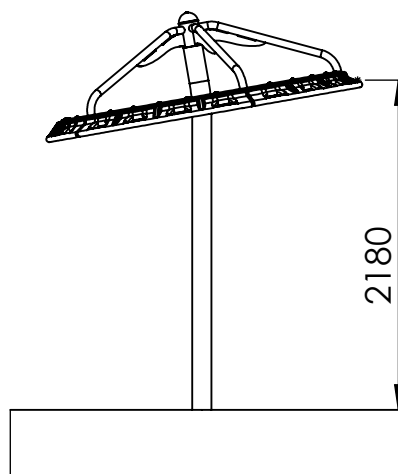

M810

FLYING SPINNER

Montagehandleiding
Notice de montage
Assembling manual
Montageanleitung
Instrucciones para el montaje

Leeftijd:
Age: 8-15
Age group:
Alter:
Edad:

Europlay nv
Eegene 9
B-9200 DENDERMONDE
tel. 32.52.22 66 22
fax.32.52.22 67 22
www.europlay.eu

Dat.: 14/06/2012

Page: 1/4

VALHOOGTE / HAUTEUR DE CHUTE
FALL HEIGHT / FALLHÖHE / ALTURA DE CAÍDA

VEILIGHEIDSAFSTAND / ESPACE DE CHUTE / SAFETY AREA /
SICHERHEITSAFSTAND / ZONA DE SEGURIDAD

AFMETINGEN
DIMENSIONS
MASSE
DIMENSIONES
L : 2100
H: 2600
Br: 2100

Fig.1

3/8"x5-1/2"