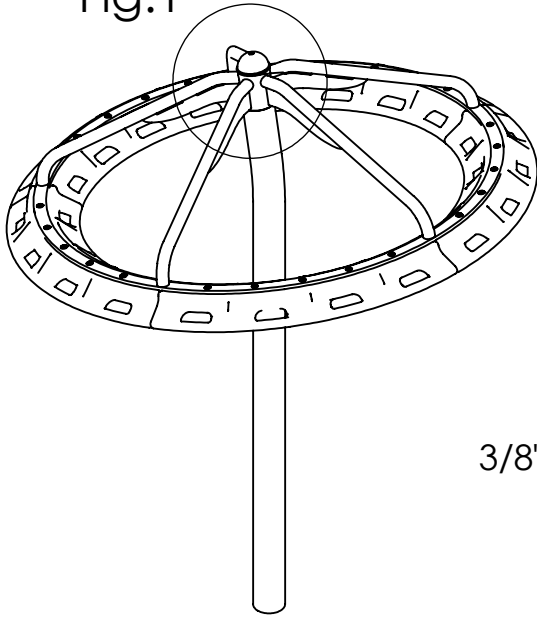

Dat.: 14/06/2012

Page: 1/4

VALHOOGTE / HAUTEUR DE CHUTE
FALL HEIGHT / FALLHÖHE / ALTURA DE CAÍDA

VEILIGHEIDSAFSTAND / ESPACE DE CHUTE / SAFETY AREA /
SICHERHEITSAFSTAND / ZONA DE SEGURIDAD

AFMETINGEN
DIMENSIONS
MASSE
DIMENSIONES
L : 2100
H: 2600
Br: 2100

Fig.1

3/8"x5-1/2"