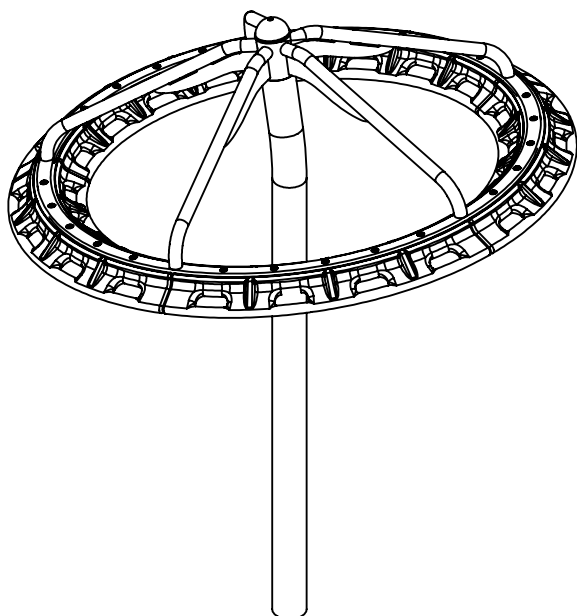

M810

FLYING SPINNER

Montagehandleiding
Notice de montage
Assembling manual
Montageanleitung
Instrucciones para el montaje

Leeftijd:
Age: 8-15
Age group:
Alter:
Edad:

Europlay nv
Eegene 9
B-9200 DENDERMONDE
tel. 32.52.22 66 22
fax.32.52.22 67 22
www.europlay.eu

Dat.: 14/06/2012

Page: 1/4

VALHOOGTE / HAUTEUR DE CHUTE
FALL HEIGHT / FALLHÖHE / ALTURA DE CAÍDA

VEILIGHEIDSAFSTAND / ESPACE DE CHUTE / SAFETY AREA /
SICHERHEITSAFSTAND / ZONA DE SEGURIDAD

AFMETINGEN
DIMENSIONS
MASSE
DIMENSIONES
L : 2100
H: 2600
Br: 2100

Fig.1

3/8"x5-1/2"