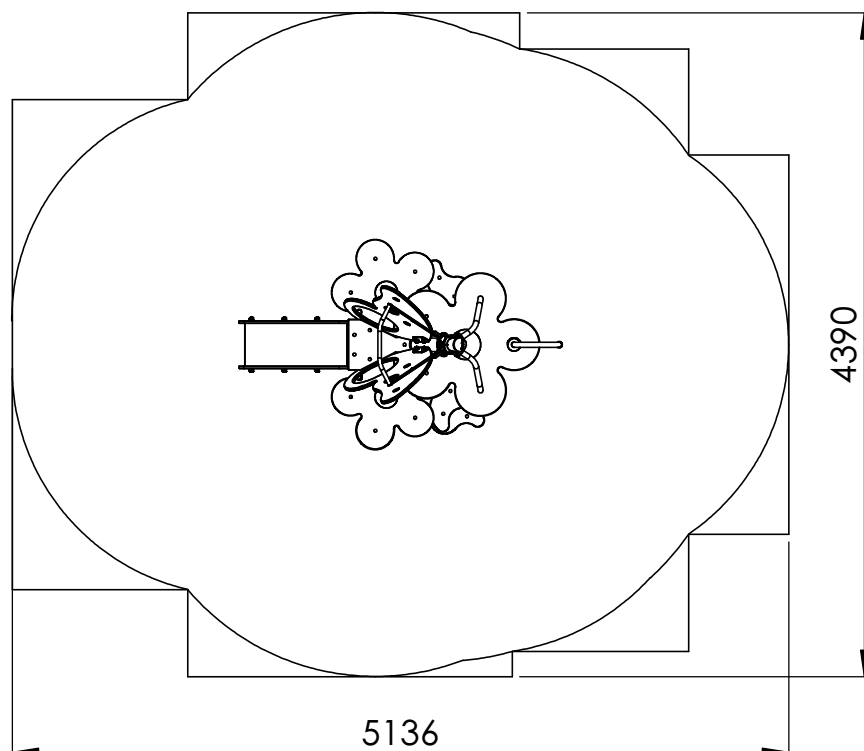

Leeftijd:
Age: 1-6
Age group:
Alter:
Edad:
Età:

EUROPLAY nv
Eegene 9
B-9200 DENDERMONDE
tel. 32.52.22 66 22
fax.32.52.22 67 22
www.europlay.eu

Dat.: 18/07/2014

Page: 1/4

VALHOOGTE / HAUTEUR DE CHUTE /
FALL HEIGHT / FALLHÖHE/
ALTURA DE CAÍDA / ALTEZZA DI CADUTA

VEILIGHEIDSAFSTAND / ESPACE DE CHUTE / SAFETY AREA /
SICHERHEITSAFSTAND / ZONA DE SEGURIDAD / DISTANZA DI SICUREZZA

AFMETINGEN
DIMENSIONS
MASSE
DIMENSIONES
DIMENSIONI
L: 2,2m
H: 1,4m
Br: 1,4m

±20m2

Benodigdheden - Liste des pièces - Materials - Benötigtes - Accesorios - Requisiti

<p>1x</p>  <p>±111kg</p>	<p>1x</p>  <p>±14kg</p>	<p>1x</p> 
<p>2x</p>  <p>M8x105</p>	<p>1x</p>  <p>M10x40</p>	<p>2x</p>  <p>M8</p>

1

2

3

4

5