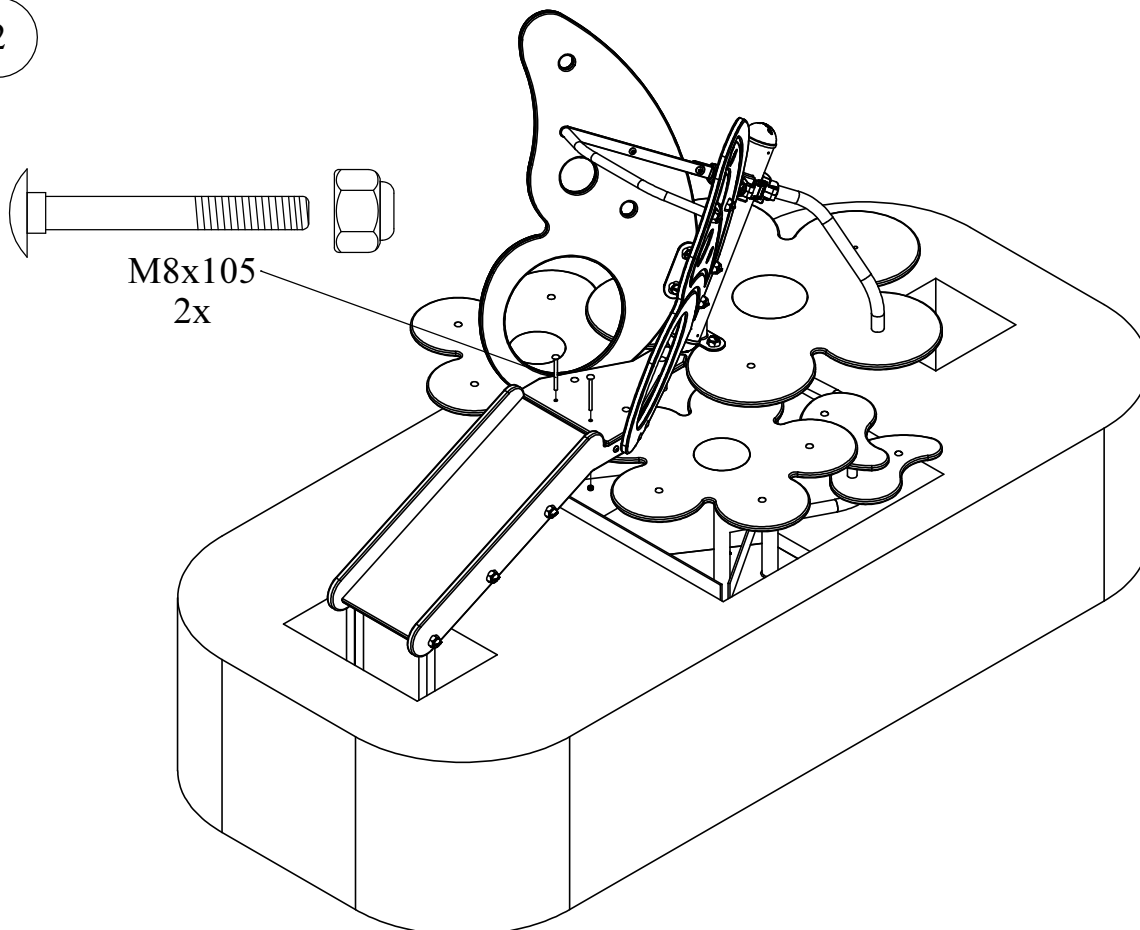

VEILIGHEIDSAFSTAND / ESPACE DE CHUTE / SAFETY AREA /
SICHERHEITSAFSTAND / ZONA DE SEGURIDAD / DISTANZA DI SICUREZZA

AFMETINGEN
DIMENSIONS
MASSE
DIMENSIONES
DIMENSIONI
L: 2,2m
H: 1,4m
Br: 1,4m

±20m2

Benodigdheden - Liste des pièces - Materials - Benötigtes - Accesorios - Requisiti

<p>1x</p>  <p>±111kg</p>	<p>1x</p>  <p>±14kg</p>	<p>1x</p> 
<p>2x</p>  <p>M8x105</p>	<p>1x</p>  <p>M10x40</p>	<p>2x</p>  <p>M8</p>

1

2

3

4

5