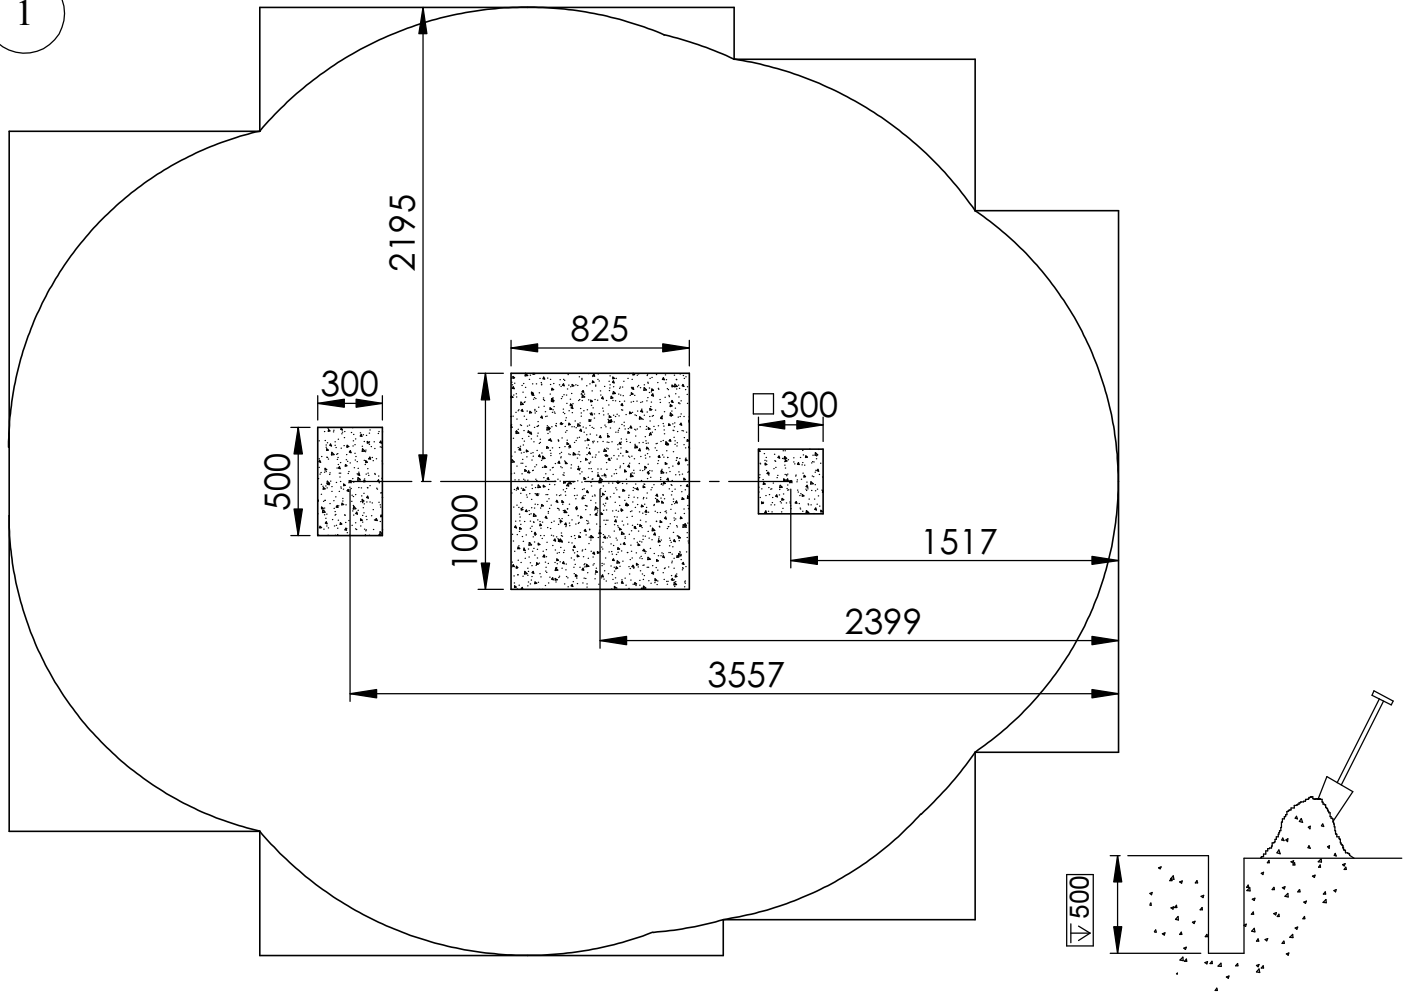

VEILIGHEIDSAFSTAND / ESPACE DE CHUTE / SAFETY AREA /
SICHERHEITSAFSTAND / ZONA DE SEGURIDAD / DISTANZA DI SICUREZZA

AFMETINGEN
DIMENSIONS
MASSE
DIMENSIONES
DIMENSIONI
L: 2,2m
H: 1,4m
Br: 1,4m

±20m2

Benodigdheden - Liste des pièces - Materials - Benötigtes - Accesorios - Requisiti

<p>1x</p>  <p>±111kg</p>	<p>1x</p>  <p>±14kg</p>	<p>1x</p> 
<p>2x</p>  <p>M8x105</p>	<p>1x</p>  <p>M10x40</p>	<p>2x</p>  <p>M8</p>

1

2

3

4

5