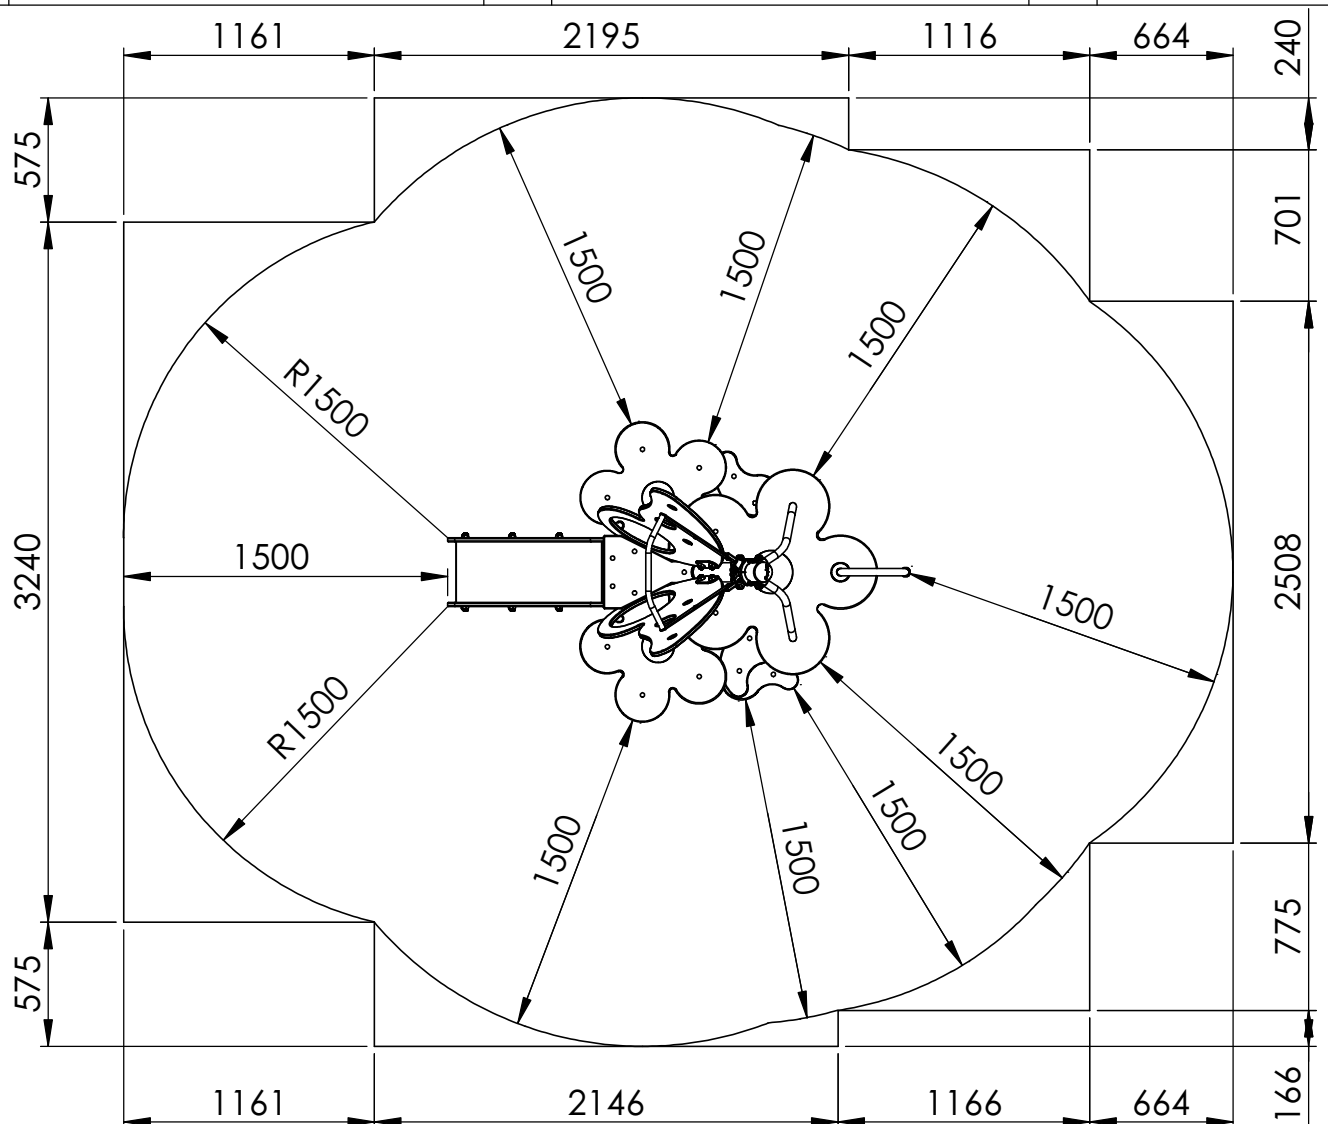

Leeftijd:
Age: 1-6
Age group:
Alter:
Edad:
Età:

EUROPLAY nv
Eegene 9
B-9200 DENDERMONDE
tel. 32.52.22 66 22
fax.32.52.22 67 22
www.europlay.eu

Dat.: 18/07/2014

Page: 1/4

VALHOOGTE / HAUTEUR DE CHUTE /
FALL HEIGHT / FALLHÖHE/
ALTURA DE CAÍDA / ALTEZZA DI CADUTA

VEILIGHEIDSAFSTAND / ESPACE DE CHUTE / SAFETY AREA /
SICHERHEITSAFSTAND / ZONA DE SEGURIDAD / DISTANZA DI SICUREZZA

AFMETINGEN
DIMENSIONS
MASSE
DIMENSIONES
DIMENSIONI
L: 2,2m
H: 1,4m
Br: 1,4m

±20m2

Benodigdheden - Liste des pièces - Materials - Benötigtes - Accesorios - Requisiti

<p>1x</p>  <p>±111kg</p>	<p>1x</p>  <p>±14kg</p>	<p>1x</p> 
<p>2x</p>  <p>M8x105</p>	<p>1x</p>  <p>M10x40</p>	<p>2x</p>  <p>M8</p>

1

2

3

4

5