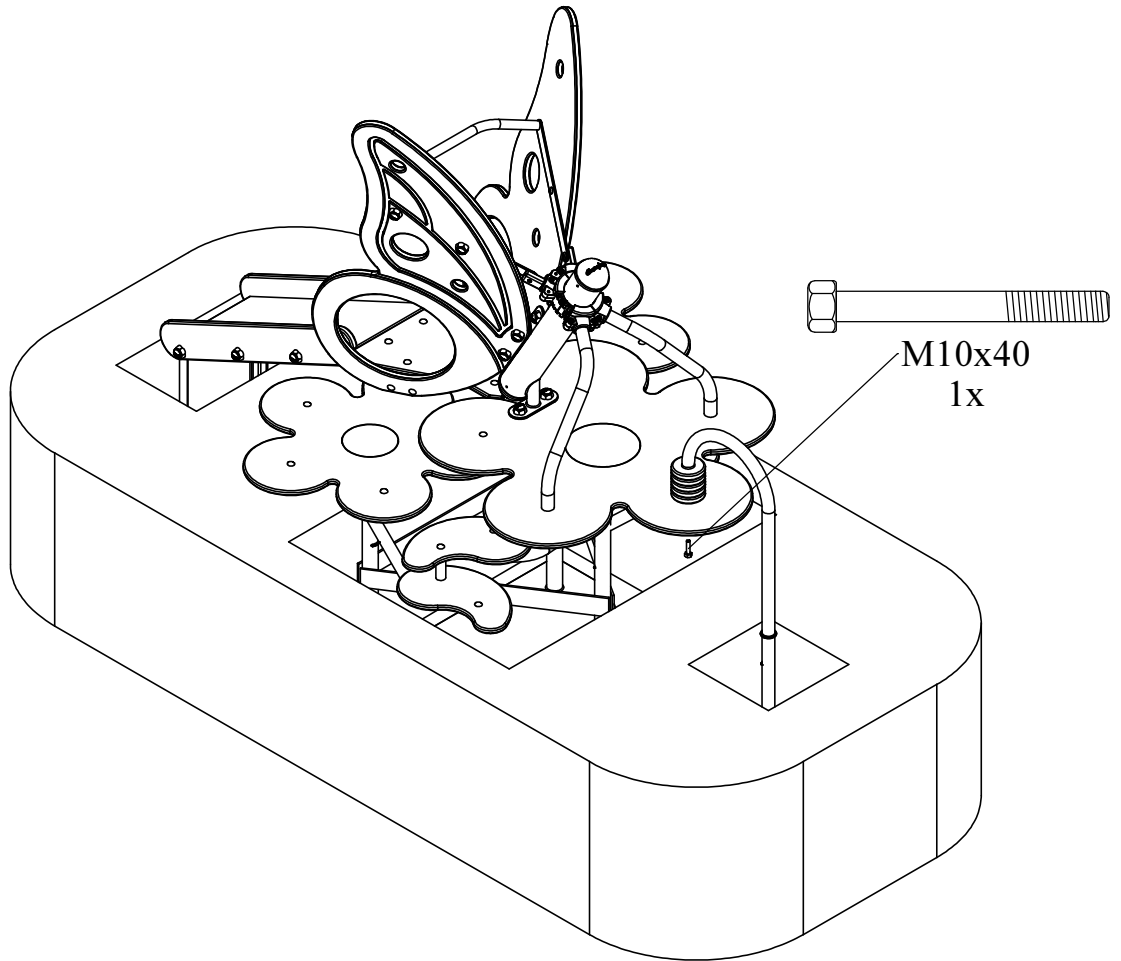

G700-A

Vlinder
Papillon
Schmetterling
Butterfly
Mariposa
Farfalla

Montagehandleiding

Notice de montage

Assembling manual

Montageanleitung

Instrucciones para el montaje

Istruzioni di installazione

VEILIGHEIDSAFSTAND / ESPACE DE CHUTE / SAFETY AREA /
SICHERHEITSAFSTAND / ZONA DE SEGURIDAD / DISTANZA DI SICUREZZA

AFMETINGEN
DIMENSIONS
MASSE
DIMENSIONES
DIMENSIONI
L: 2,2m
H: 1,4m
Br: 1,4m

±20m2

Benodigdheden - Liste des pièces - Materials - Benötigtes - Accesorios - Requisiti

<p>1x</p>  <p>±111kg</p>	<p>1x</p>  <p>±14kg</p>	<p>1x</p> 
<p>2x</p>  <p>M8x105</p>	<p>1x</p>  <p>M10x40</p>	<p>2x</p>  <p>M8</p>

1

2

3

4

5