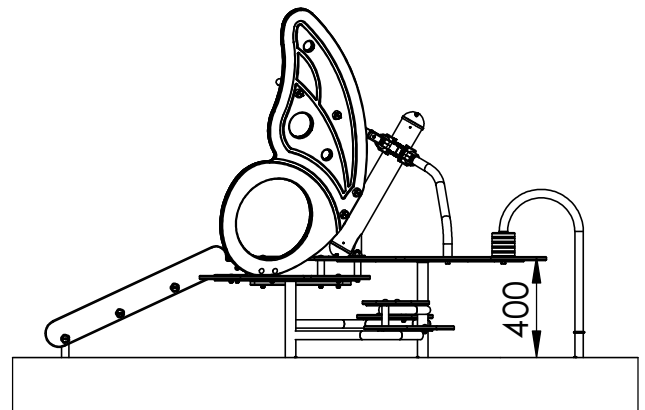

G700-A

Vlinder
Papillon
Schmetterling
Butterfly
Mariposa
Farfalla

Montagehandleiding

Notice de montage

Assembling manual

Montageanleitung

Instrucciones para el montaje

Istruzioni di installazione

Leeftijd:
Age: 1-6
Age group:
Alter:
Edad:
Età:

EUROPLAY nv
Eegene 9
B-9200 DENDERMONDE
tel. 32.52.22 66 22
fax.32.52.22 67 22
www.europlay.eu

Dat.: 18/07/2014

Page: 1/4

VALHOOGTE / HAUTEUR DE CHUTE /
FALL HEIGHT / FALLHÖHE/
ALTURA DE CAÍDA / ALTEZZA DI CADUTA

VEILIGHEIDSAFSTAND / ESPACE DE CHUTE / SAFETY AREA /
SICHERHEITSAFSTAND / ZONA DE SEGURIDAD / DISTANZA DI SICUREZZA

AFMETINGEN
DIMENSIONS
MASSE
DIMENSIONES
DIMENSIONI
L: 2,2m
H: 1,4m
Br: 1,4m

±20m2

Benodigdheden - Liste des pièces - Materials - Benötigtes - Accesorios - Requisiti

<p>1x</p>  <p>±111kg</p>	<p>1x</p>  <p>±14kg</p>	<p>1x</p> 
<p>2x</p>  <p>M8x105</p>	<p>1x</p>  <p>M10x40</p>	<p>2x</p>  <p>M8</p>

1

2

3

4

5