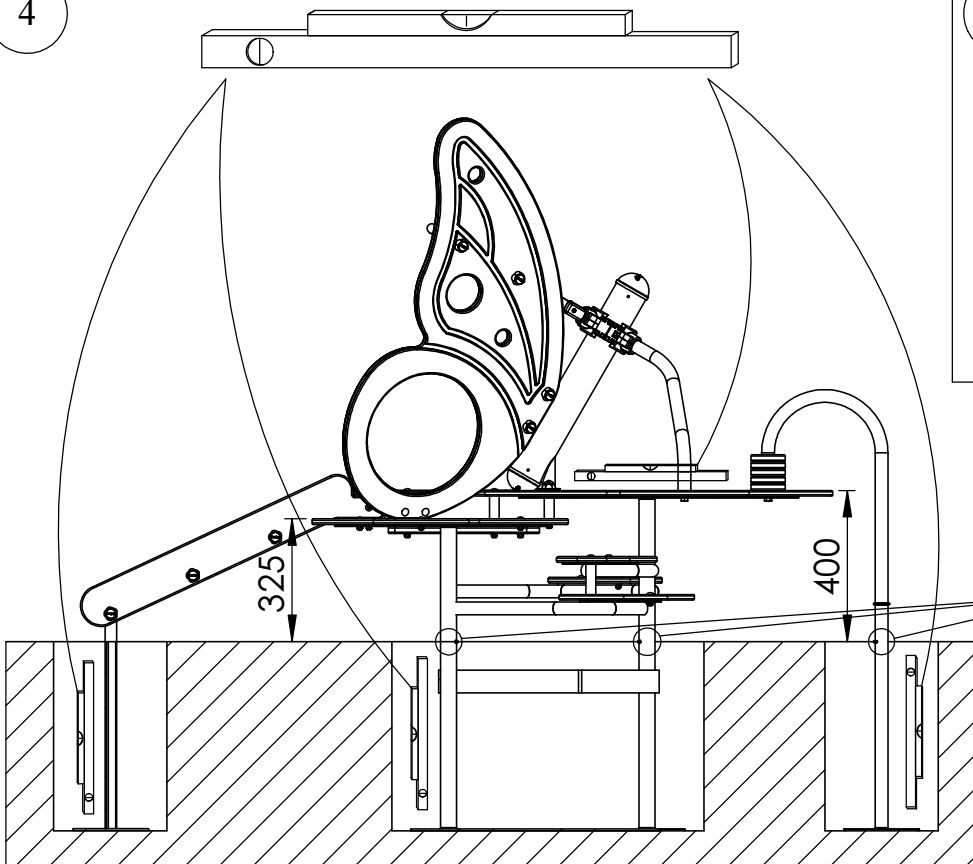

VEILIGHEIDSAFSTAND / ESPACE DE CHUTE / SAFETY AREA /
SICHERHEITSAFSTAND / ZONA DE SEGURIDAD / DISTANZA DI SICUREZZA

AFMETINGEN
DIMENSIONS
MASSE
DIMENSIONES
DIMENSIONI
L: 2,2m
H: 1,4m
Br: 1,4m

±20m2

Benodigdheden - Liste des pièces - Materials - Benötigtes - Accesorios - Requisiti

<p>1x</p>  <p>±111kg</p>	<p>1x</p>  <p>±14kg</p>	<p>1x</p> 
<p>2x</p>  <p>M8x105</p>	<p>1x</p>  <p>M10x40</p>	<p>2x</p>  <p>M8</p>

1

2

3

4

5