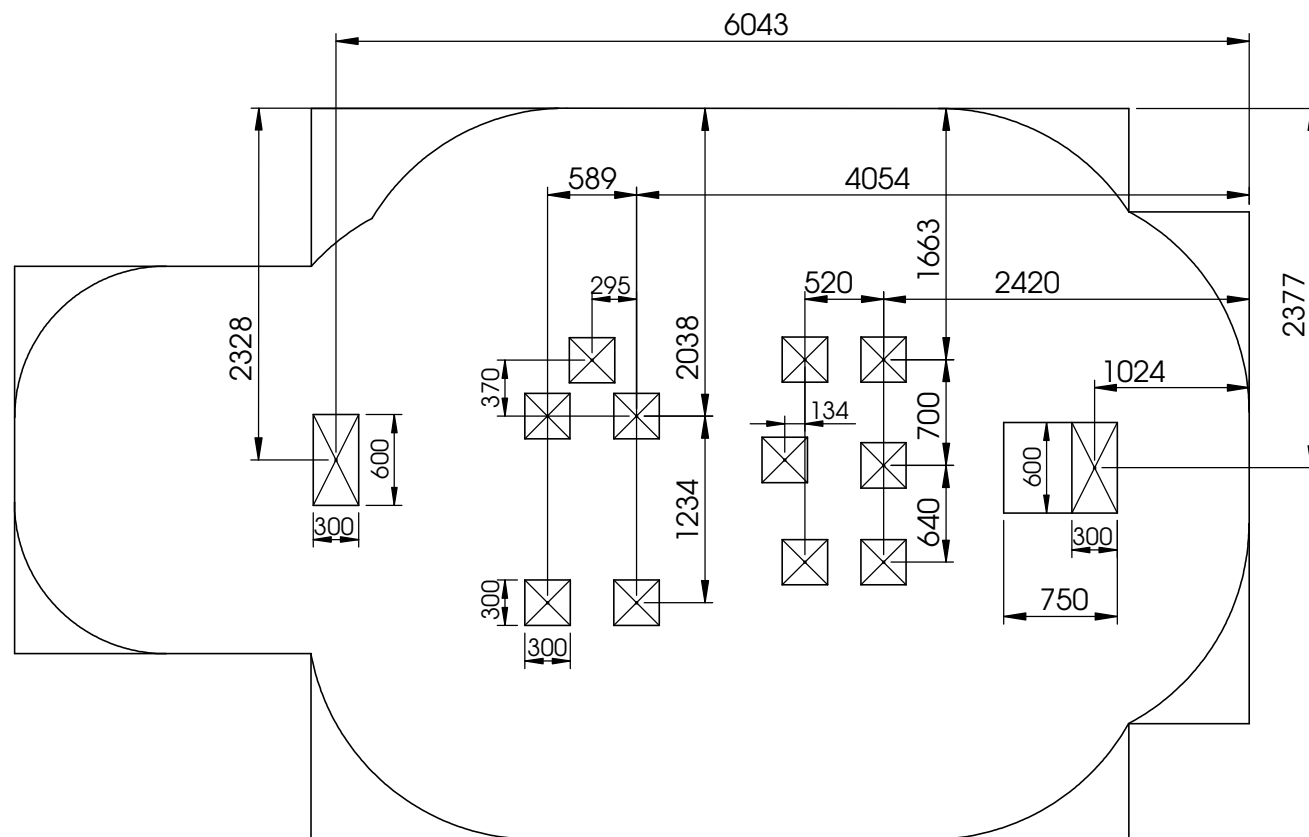

/A

G567/A

Funderingsplan -- Plan des fondations -- Foundation plan

Datum: 3/09/2013

Schaal: 1:50

Maateenheid: mm

Pag.: 1/1

EUROPLAY nv
Eegene 9 B-9200 DENDERMONDE
Tel.: +32 (0)52 22 66 22
Fax.: +32 (0)52 22 67 22
info@europlay.eu www.europlay.eu