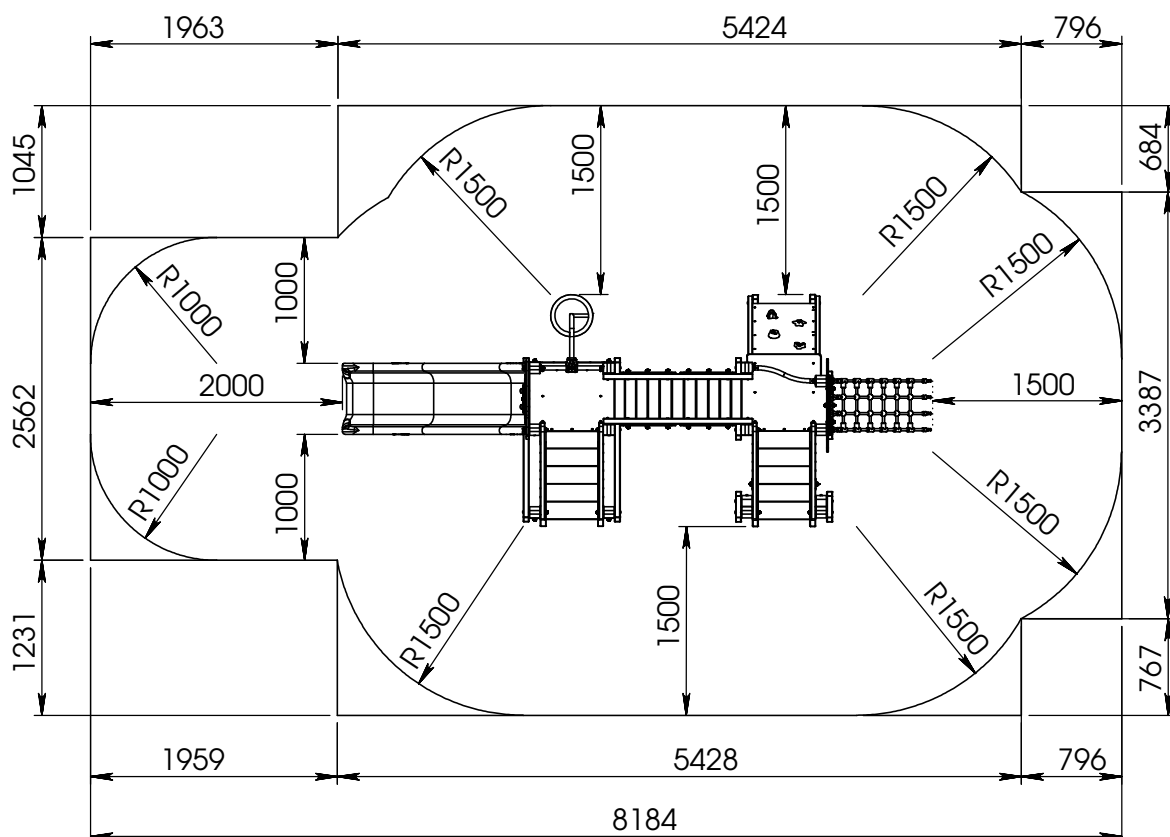

## Instrucciones para el montaje

Dat.: 19/08/2013

Page: 1/3

## VALHOOGTE / HAUTEUR DE CHUTE FALL HEIGHT / FALLHÖHE / ALTURA DE CAÍDA

## VEILIGHEIDSAFSTAND / ESPACE DE CHUTE / SAFETY AREA / SICHERHEITSAFSTAND / ZONA DE SEGURIDAD

AFMETINGEN  
DIMENSIONS  
MASSE  
DIMENSIONES  
L : 4651 mm  
H : 1850 mm  
Br : 1917 mm

Benodigdheden -- Liste des pièces -- Requisites -- Benötigtes -- Accesorios