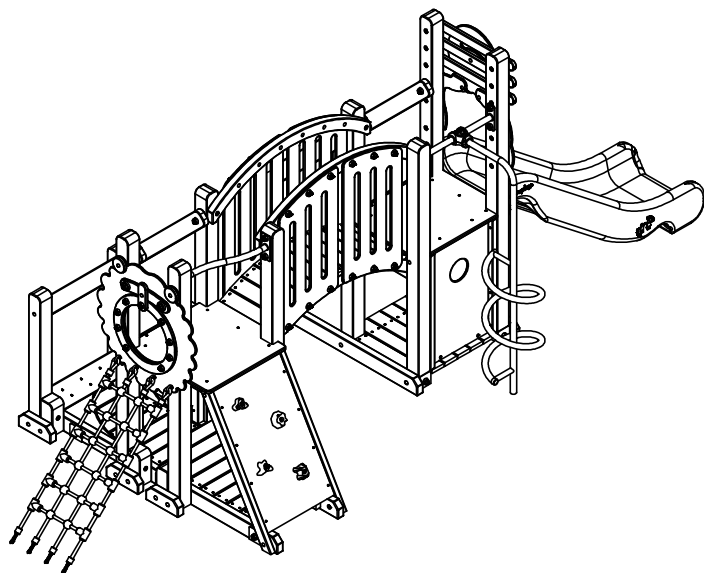

G566/A/B

MAMMOET (met kunststof glijbaan, gebogen loopbrug, spiraalglijstang)
MAMMOUTH (toboggan synthétique, pont galbé, mât en spirale)
MAMMUT (Kunststoffrutsche, geschwungene Laufbrücke, spiralförmige Rutschstange)
MAMMOTH (polymer slide, arched bridge, spiral fireman's pole)
MAMUT (tobogán sintético, puente arqueado y barra de bomberos de forma espiral)

Montagehandleiding Notice de montage Assembling manual Montageanleitung

Leeftijd:
Age:
Age group:
Alter:
Edad:

2-6

EUROPLAY nv
Eegene 9
B-9200 DENDERMONDE
tel. 32.52.22 66 22
fax.32.52.22 67 22
www.europlay.eu

Instrucciones para el montaje

Dat.: 19/08/2013

Page: 1/3

VALHOOGTE / HAUTEUR DE CHUTE FALL HEIGHT / FALLHÖHE / ALTURA DE CAÍDA