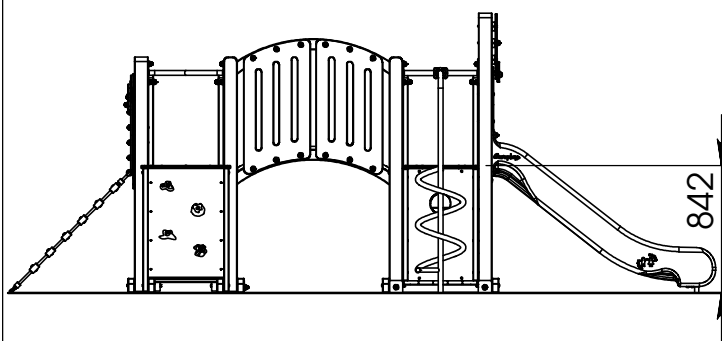

# G566/A/B

MAMMOET (met kunststof glijbaan, gebogen loopbrug, spiraalglijstang)  
MAMMOUTH (toboggan synthétique, pont galbé, mât en spirale)  
MAMMUT (Kunststoffrutsche, geschwungene Laufbrücke, spiralförmige Rutschstange)  
MAMMOTH (polymer slide, arched bridge, spiral fireman's pole)  
MAMUT (tobogán sintético, puente arqueado y barra de bomberos de forma espiral)

## Montagehandleiding Notice de montage Assembling manual Montageanleitung

Leeftijd:  
Age:  
Age group:  
Alter:  
Edad:

2-6

EUROPLAY nv  
Eegene 9  
B-9200 DENDERMONDE  
tel. 32.52.22 66 22  
fax.32.52.22 67 22  
www.europlay.eu

## VEILIGHEIDSAFSTAND / ESPACE DE CHUTE / SAFETY AREA / SICHERHEITSAFSTAND / ZONA DE SEGURIDAD

AFMETINGEN  
DIMENSIONS  
MASSE  
DIMENSIONES  
L : 4651 mm  
H : 1850 mm  
Br : 1917 mm

Benodigdheden -- Liste des pièces -- Requisites -- Benötigtes -- Accesorios