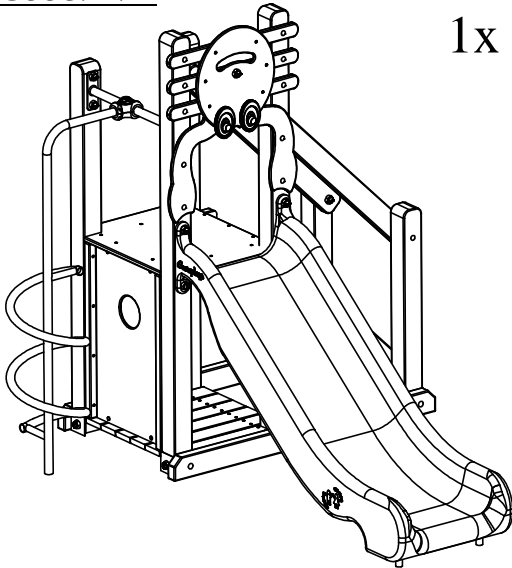

Benodigdheden -- Liste des pièces -- Requisites -- Benötigtes -- Accesorios

G553/A/B

1x