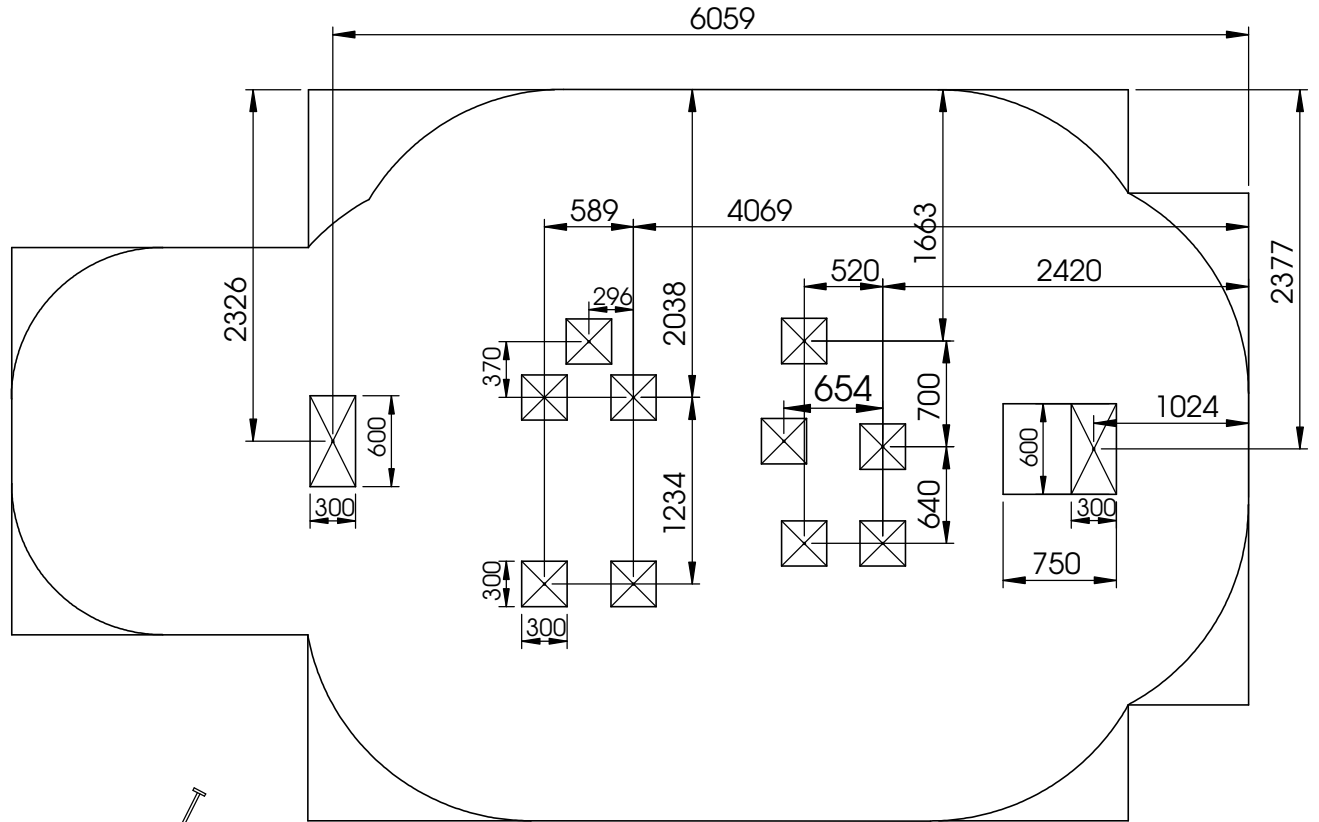

/A

G566/A

Funderingsplan -- Plan des fondations -- Foundation plan

Datum: 3/09/2013

Schaal: 1:50

Maateenheid: mm

Pag.: 1/1

EUROPLAY nv
 Eegene 9 B-9200 DENDERMONDE
 Tel.: +32 (0)52 22 66 22
 Fax.: +32 (0)52 22 67 22
 info@europlay.eu www.europlay.eu