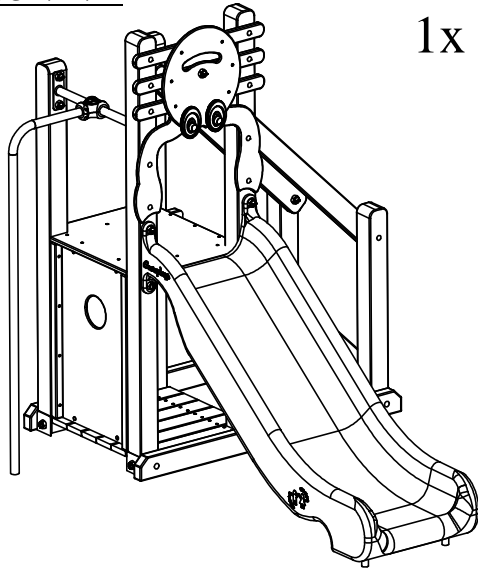

Benodigdheden -- Liste des pièces -- Requisites -- Benötigtes -- Accesorios

G552/A/B