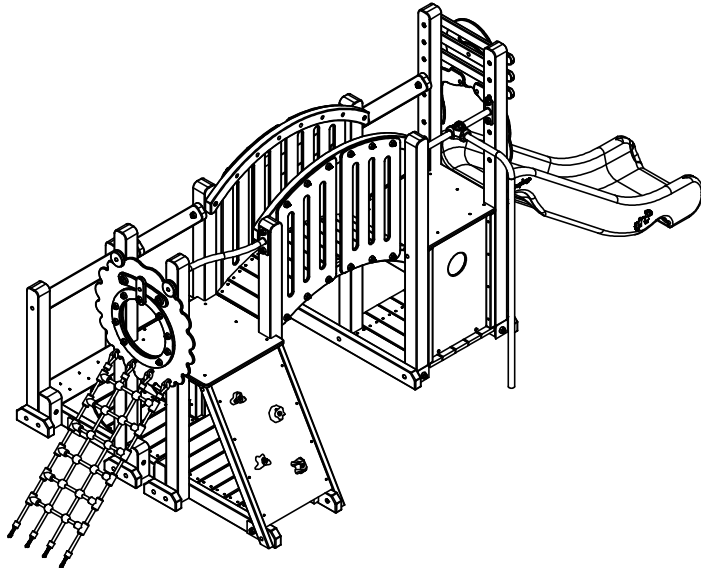

G564/A/B

MAMMOET (met kunststof glijbaan, gebogen loopbrug, rechte glijstang)
MAMMOUTH (toboggan synthétique, pont galbé, mât droit)
MAMMUT (Kunststoffrutsche, geschwungene Laufbrücke, gerade Rutschstange)
MAMMOTH (polymer slide, arched bridge, straight fireman's pole)
MAMUT (tobogán sintético, puente arqueado y barra de bomberos)

Montagehandleiding Notice de montage Assembling manual Montageanleitung

Instrucciones para el montaje

Leeftijd:
Age:
Age group:
Alter:
Edad:

2-6

EUROPLAY nv
Eegene 9
B-9200 DENDERMONDE
tel. 32.52.22 66 22
fax.32.52.22 67 22
www.europlay.eu

Dat.: 19/08/2013

Page: 1/3

VALHOOGTE / HAUTEUR DE CHUTE FALL HEIGHT / FALLHÖHE / ALTURA DE CAÍDA

VEILIGHEIDSAFSTAND / ESPACE DE CHUTE / SAFETY AREA / SICHERHEITSAFSTAND / ZONA DE SEGURIDAD

AFMETINGEN
DIMENSIONS
MASSE
DIMENSIONES
L : 4651 mm
H : 1850 mm
Br : 1917 mm