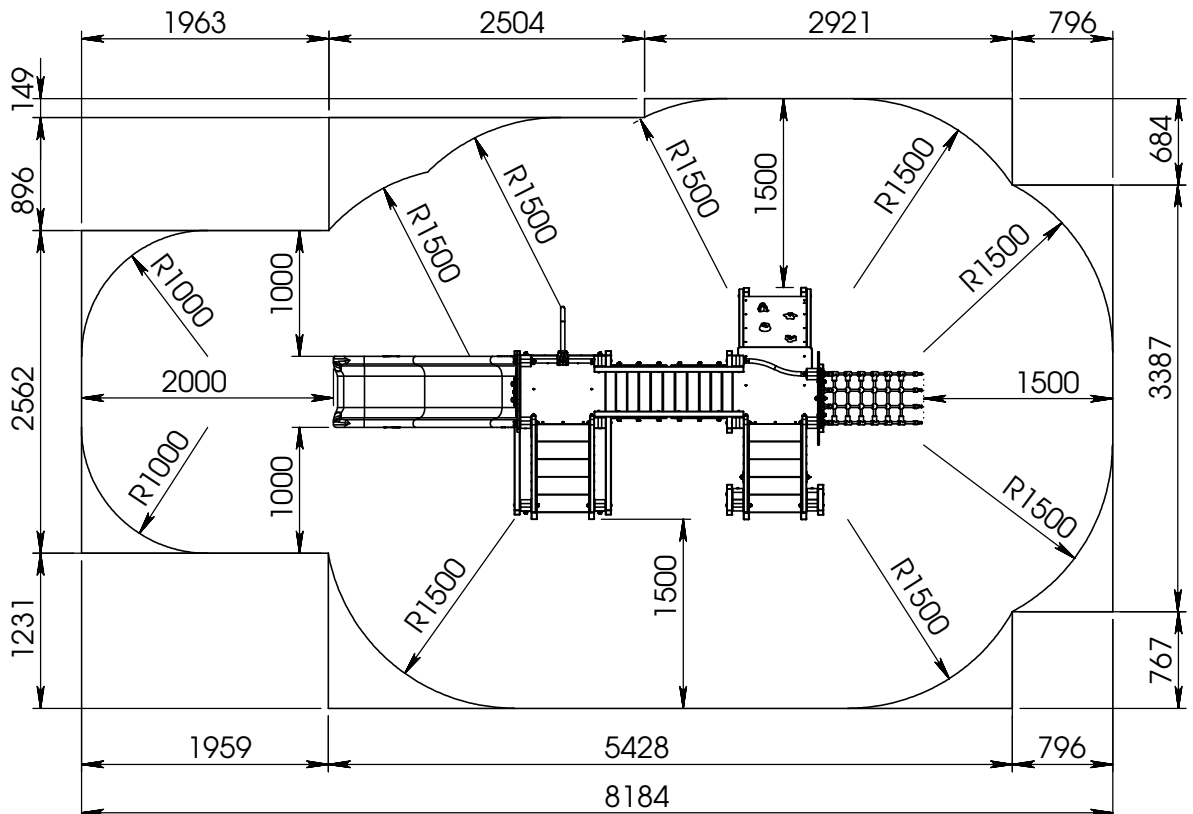

Dat.: 19/08/2013

Page: 1/3

VALHOOGTE / HAUTEUR DE CHUTE FALL HEIGHT / FALLHÖHE / ALTURA DE CAÍDA

VEILIGHEIDSAFSTAND / ESPACE DE CHUTE / SAFETY AREA / SICHERHEITSAFSTAND / ZONA DE SEGURIDAD

AFMETINGEN
DIMENSIONS
MASSE
DIMENSIONES
L : 4651 mm
H : 1850 mm
Br : 1917 mm