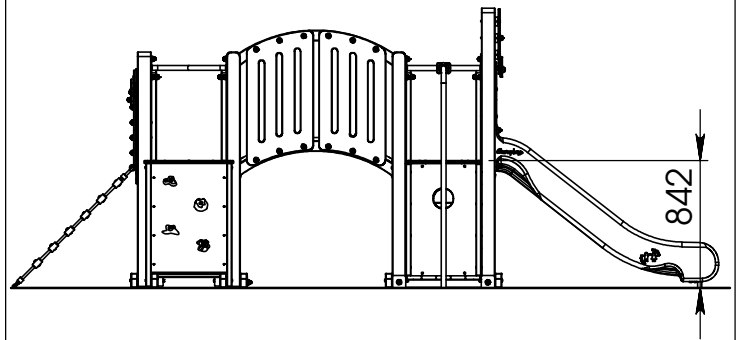

G564/A/B

MAMMOET (met kunststof glijbaan, gebogen loopbrug, rechte glijstang)
MAMMOUTH (toboggan synthétique, pont galbé, mât droit)
MAMMUT (Kunststoffrutsche, geschwungene Laufbrücke, gerade Rutschstange)
MAMMOTH (polymer slide, arched bridge, straight fireman's pole)
MAMUT (tobogán sintético, puente arqueado y barra de bomberos)

Montagehandleiding Notice de montage Assembling manual Montageanleitung

Instrucciones para el montaje

Leeftijd:
Age:
Age group:
Alter:
Edad:

2-6

EUROPLAY nv
Eegene 9
B-9200 DENDERMONDE
tel. 32.52.22 66 22
fax.32.52.22 67 22
www.europlay.eu

Dat.: 19/08/2013

Page: 1/3

VALHOOGTE / HAUTEUR DE CHUTE FALL HEIGHT / FALLHÖHE / ALTURA DE CAÍDA

VEILIGHEIDSAFSTAND / ESPACE DE CHUTE / SAFETY AREA / SICHERHEITSAFSTAND / ZONA DE SEGURIDAD

AFMETINGEN
DIMENSIONS
MASSE
DIMENSIONES
L : 4651 mm
H : 1850 mm
Br : 1917 mm