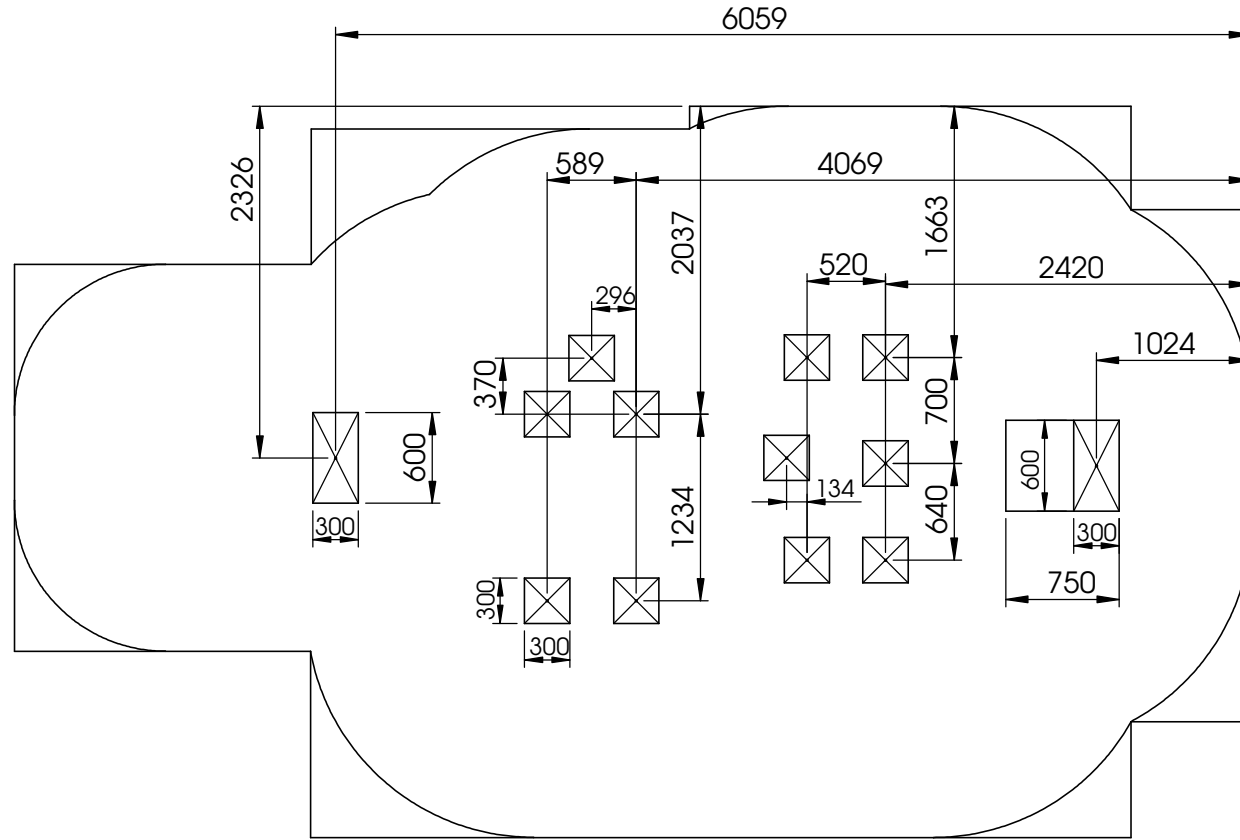

/A

G564/A

Funderingsplan -- Plan des fondations -- Foundation plan

Datum: 3/09/2013

Schaal: 1:50

Maateenheid: mm

Pag.: 1/1

EUROPLAY nv
 Eegene 9 B-9200 DENDERMONDE
 Tel.: +32 (0)52 22 66 22
 Fax.: +32 (0)52 22 67 22
 info@europlay.eu www.europlay.eu