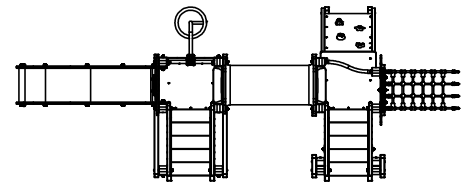

G500/A/B

1x