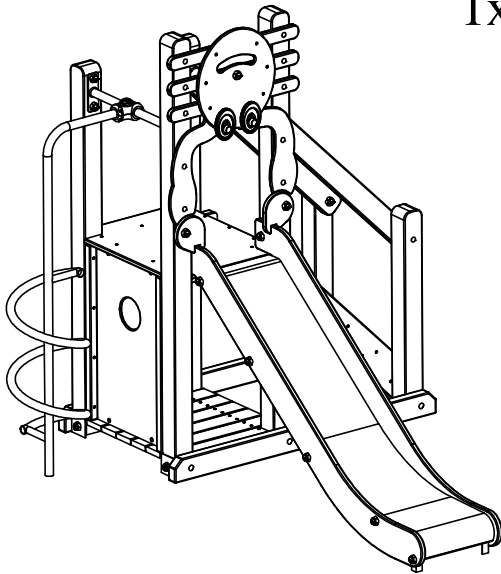

MAMUT (tobogán de acero inoxidable, túnel y barra de bomberos de forma espiral)

Montagehandleiding

Notice de montage

Assembling manual

Montageanleitung

Instrucciones para el montaje

Leeftijd:

Age:

fax.32.52.22 67 22

www.europlay.eu

Dat.: 19/08/2013

Page: 1/3

VALHOOGTE / HAUTEUR DE CHUTE
FALL HEIGHT / FALLHÖHE / ALTURA DE CAÍDA

VEILIGHEIDSAFSTAND / ESPACE DE CHUTE / SAFETY AREA /
SICHERHEITSAFSTAND / ZONA DE SEGURIDAD

AFMETINGEN
DIMENSIONS
MASSE
DIMENSIONES
L : 4682 mm
H : 1850 mm
Br : 1917 mm

Benodigdheden -- Liste des pièces -- Requisites -- Benötigtes -- Accesorios

G551/A/B

1x

F050

1x

8x

M8 x 90