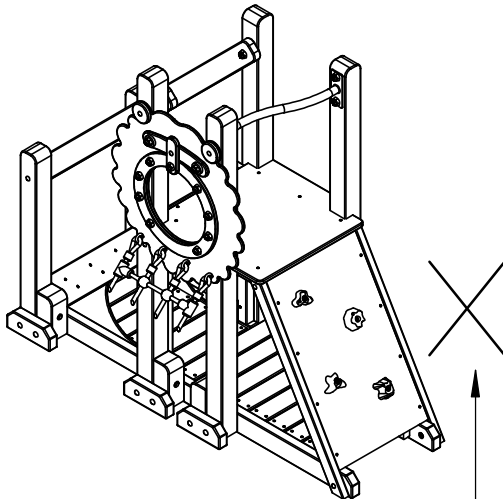

8x

M8 x 90

8x

8x

G500/A/B

1x