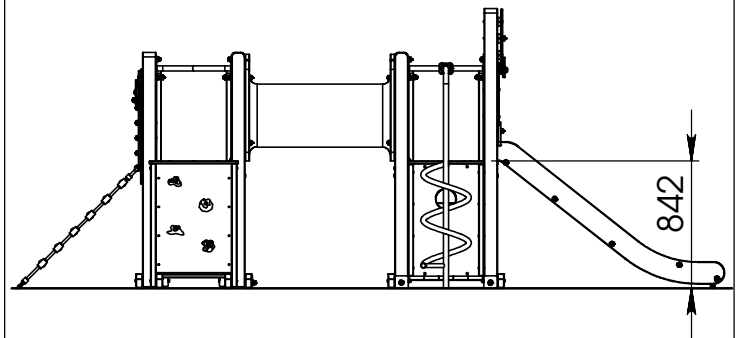

MAMUT (tobogán de acero inoxidable, túnel y barra de bomberos de forma espiral)

Montagehandleiding

Notice de montage

Assembling manual

Montageanleitung

Instrucciones para el montaje

Leeftijd:

Age:

fax.32.52.22 67 22

www.europlay.eu

Dat.: 19/08/2013

Page: 1/3

VALHOOGTE / HAUTEUR DE CHUTE
FALL HEIGHT / FALLHÖHE / ALTURA DE CAÍDA

VEILIGHEIDSAFSTAND / ESPACE DE CHUTE / SAFETY AREA /
SICHERHEITSAFSTAND / ZONA DE SEGURIDAD

AFMETINGEN
DIMENSIONS
MASSE
DIMENSIONES
L : 4682 mm
H : 1850 mm
Br : 1917 mm

Benodigdheden -- Liste des pièces -- Requisites -- Benötigtes -- Accesorios

G551/A/B

1x

F050

1x

8x

M8 x 90