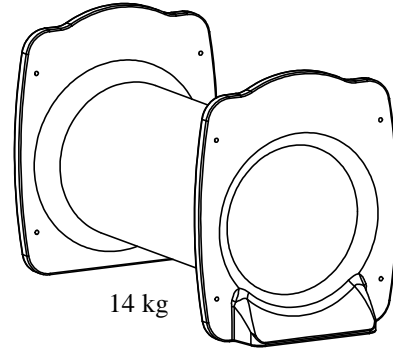

AFMETINGEN
DIMENSIONS
MASSE
DIMENSIONES
L : 4682 mm
H : 1850 mm
Br : 1917 mm

Benodigdheden -- Liste des pièces -- Requisites -- Benötigtes -- Accesorios

G551/A/B

1x

F050

1x

8x

M8 x 90