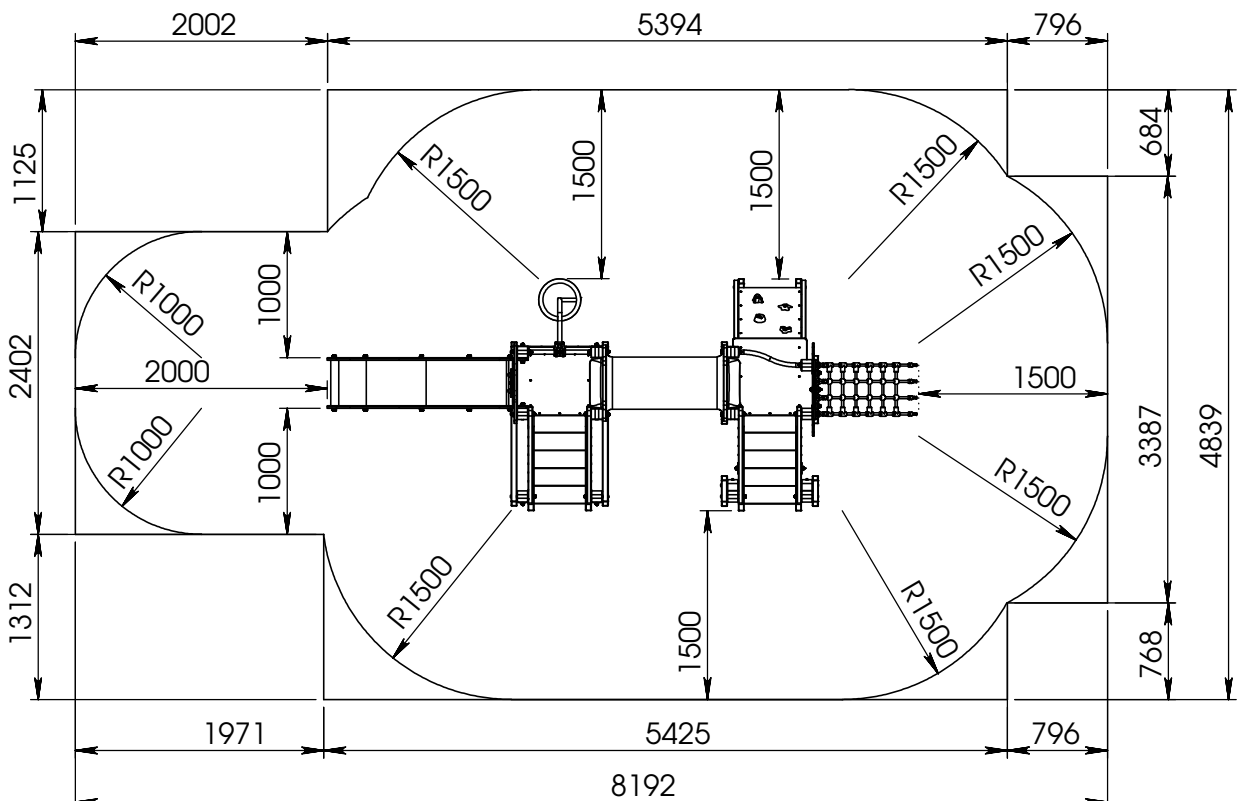

fax.32.52.22 67 22

www.europlay.eu

Dat.: 19/08/2013

Page: 1/3

VALHOOGTE / HAUTEUR DE CHUTE
FALL HEIGHT / FALLHÖHE / ALTURA DE CAÍDA

VEILIGHEIDSAFSTAND / ESPACE DE CHUTE / SAFETY AREA /
SICHERHEITSAFSTAND / ZONA DE SEGURIDAD

AFMETINGEN
DIMENSIONS
MASSE
DIMENSIONES
L : 4682 mm
H : 1850 mm
Br : 1917 mm

Benodigdheden -- Liste des pièces -- Requisites -- Benötigtes -- Accesorios

G551/A/B

1x

F050

1x

8x

M8 x 90