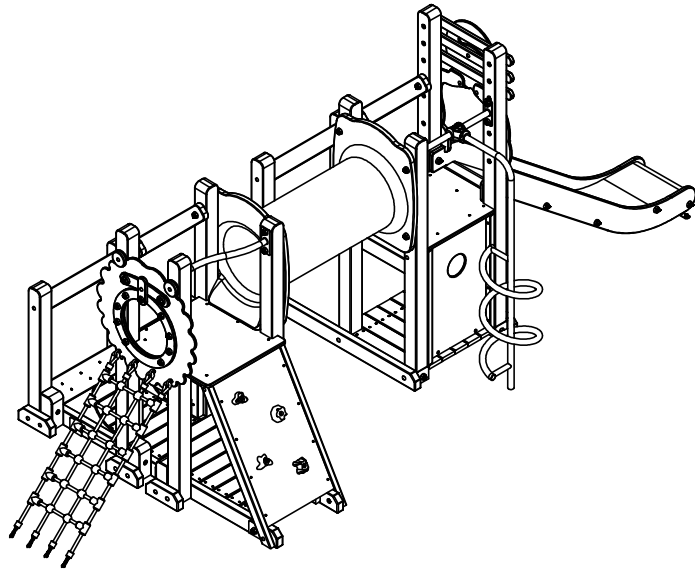

MAMUT (tobogán de acero inoxidable, túnel y barra de bomberos de forma espiral)

Montagehandleiding

Notice de montage

Assembling manual

Montageanleitung

Instrucciones para el montaje

Leeftijd:

Age:

fax.32.52.22 67 22

www.europlay.eu

Dat.: 19/08/2013

Page: 1/3

VALHOOGTE / HAUTEUR DE CHUTE
FALL HEIGHT / FALLHÖHE / ALTURA DE CAÍDA

VEILIGHEIDSAFSTAND / ESPACE DE CHUTE / SAFETY AREA /
SICHERHEITSAFSTAND / ZONA DE SEGURIDAD

AFMETINGEN
DIMENSIONS
MASSE
DIMENSIONES
L : 4682 mm
H : 1850 mm
Br : 1917 mm

Benodigdheden -- Liste des pièces -- Requisites -- Benötigtes -- Accesorios

G551/A/B

1x

F050

1x

8x

M8 x 90