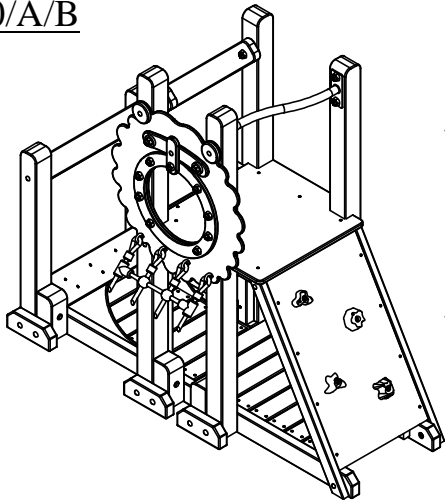

Dat.: 19/08/2013

Page: 1/3

VALHOOGTE / HAUTEUR DE CHUTE
FALL HEIGHT / FALLHÖHE / ALTURA DE CAÍDA

VEILIGHEIDSAFSTAND / ESPACE DE CHUTE / SAFETY AREA /
SICHERHEITSAFSTAND / ZONA DE SEGURIDAD

AFMETINGEN
DIMENSIONS
MASSE
DIMENSIONES
L : 4673 mm
H : 1850 mm
Br : 1917 mm

Benodigdheden -- Liste des pièces -- Requisites -- Benötigtes -- Accesorios

G551/A/B

1x

		1x
		25 kg
8x		
8x		
8x		

G500/A/B

1x

1x