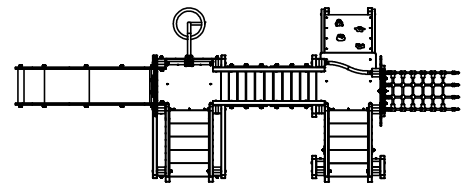

1x
		25 kg
8x		
8x		
8x		

G500/A/B

1x