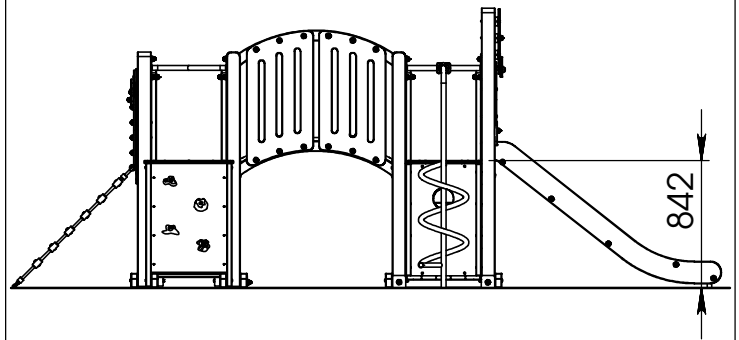

G562/A/B

MAMMOET (met inoxglijbaan, gebogen loopbrug, spiraalglijstang)
MAMMOUTH (toboggan inox, pont galbé, mât en spirale)
MAMMUT (Edelstahlrutsche, geschwungene Laufbrücke, spiralförmige Rutschstange)
MAMMOTH (stainless steel slide, arched bridge, spiral fireman's pole)
MAMUT (tobogán de acero inoxidable, puente arqueado y barra de bomberos de forma espiral)

Montagehandleiding Notice de montage Assembling manual Montageanleitung

Instrucciones para el montaje

Leeftijd:
Age:
Age group:
Alter:
Edad:

2-6

EUROPLAY nv
Eegene 9
B-9200 DENDERMONDE
tel. 32.52.22 66 22
fax.32.52.22 67 22
www.europlay.eu

Dat.: 19/08/2013

Page: 1/3

VALHOOGTE / HAUTEUR DE CHUTE
FALL HEIGHT / FALLHÖHE / ALTURA DE CAÍDA

VEILIGHEIDSAFSTAND / ESPACE DE CHUTE / SAFETY AREA /
SICHERHEITSAFSTAND / ZONA DE SEGURIDAD

AFMETINGEN
DIMENSIONS
MASSE
DIMENSIONES
L : 4673 mm
H : 1850 mm
Br : 1917 mm