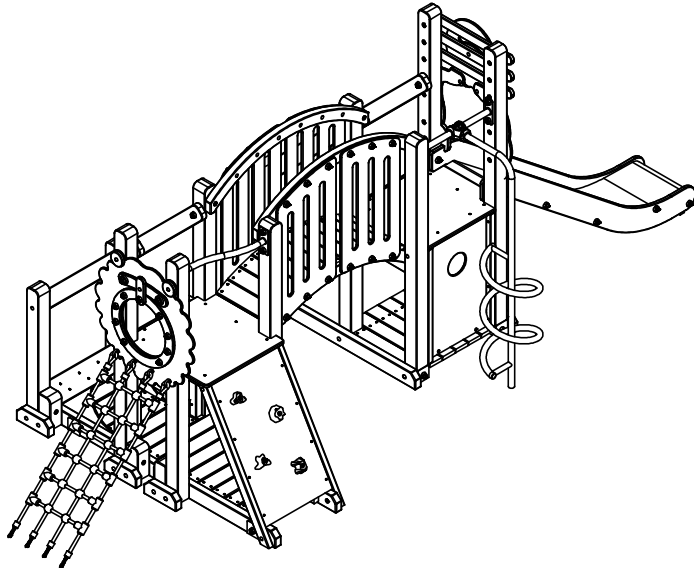

G562/A/B

MAMMOET (met inoxglijbaan, gebogen loopbrug, spiraalglijstang)
MAMMOUTH (toboggan inox, pont galbé, mât en spirale)
MAMMUT (Edelstahlrutsche, geschwungene Laufbrücke, spiralförmige Rutschstange)
MAMMOTH (stainless steel slide, arched bridge, spiral fireman's pole)
MAMUT (tobogán de acero inoxidable, puente arqueado y barra de bomberos de forma espiral)

Montagehandleiding Notice de montage Assembling manual Montageanleitung

Instrucciones para el montaje

Leeftijd:
Age:
Age group:
Alter:
Edad:

2-6

EUROPLAY nv
Eegene 9
B-9200 DENDERMONDE
tel. 32.52.22 66 22
fax.32.52.22 67 22
www.europlay.eu

Dat.: 19/08/2013

Page: 1/3

VALHOOGTE / HAUTEUR DE CHUTE
FALL HEIGHT / FALLHÖHE / ALTURA DE CAÍDA

VEILIGHEIDSAFSTAND / ESPACE DE CHUTE / SAFETY AREA /
SICHERHEITSAFSTAND / ZONA DE SEGURIDAD

AFMETINGEN
DIMENSIONS
MASSE
DIMENSIONES
L : 4673 mm
H : 1850 mm
Br : 1917 mm