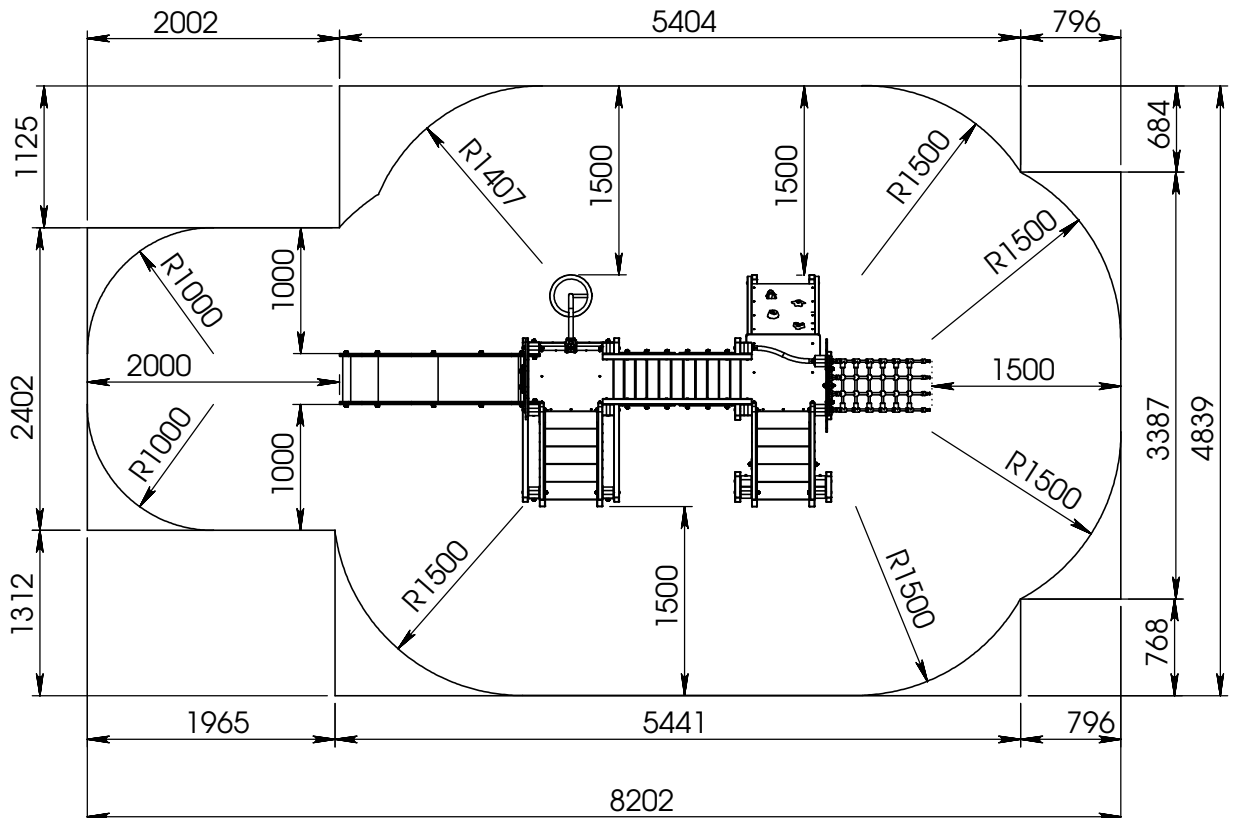

Dat.: 19/08/2013

Page: 1/3

VALHOOGTE / HAUTEUR DE CHUTE
FALL HEIGHT / FALLHÖHE / ALTURA DE CAÍDA

VEILIGHEIDSAFSTAND / ESPACE DE CHUTE / SAFETY AREA /
SICHERHEITSAFSTAND / ZONA DE SEGURIDAD

AFMETINGEN
DIMENSIONS
MASSE
DIMENSIONES
L : 4673 mm
H : 1850 mm
Br : 1917 mm