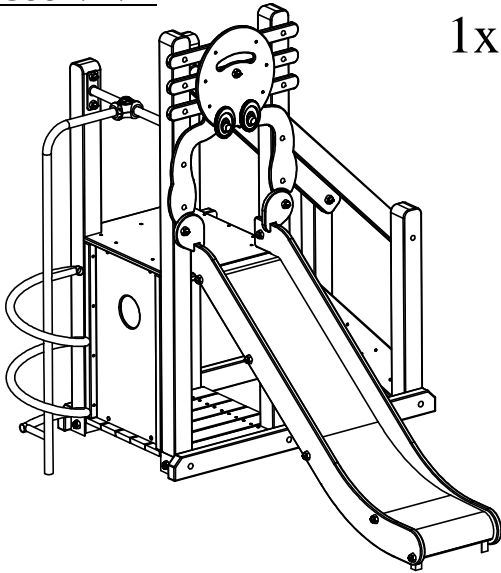

Benodigdheden -- Liste des pièces -- Requisites -- Benötigtes -- Accesorios

G551/A/B

1x