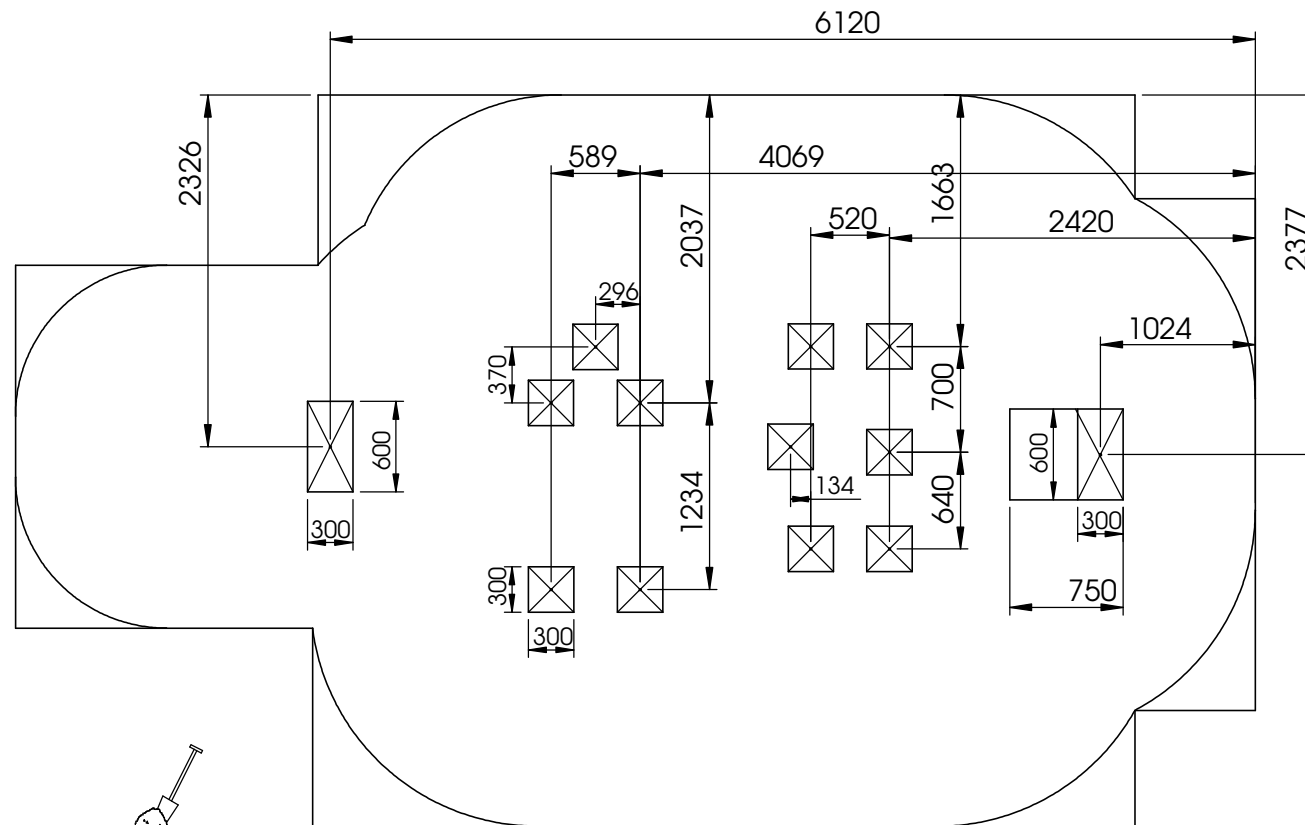

/A

**G562/A**

Funderingsplan -- Plan des fondations -- Foundation plan

Datum: 3/09/2013

Schaal: 1:50

Maateenheid: mm

Pag.: 1/1

EUROPLAY nv  
 Eegene 9 B-9200 DENDERMONDE  
 Tel.: +32 (0)52 22 66 22  
 Fax.: +32 (0)52 22 67 22  
 info@europlay.eu www.europlay.eu