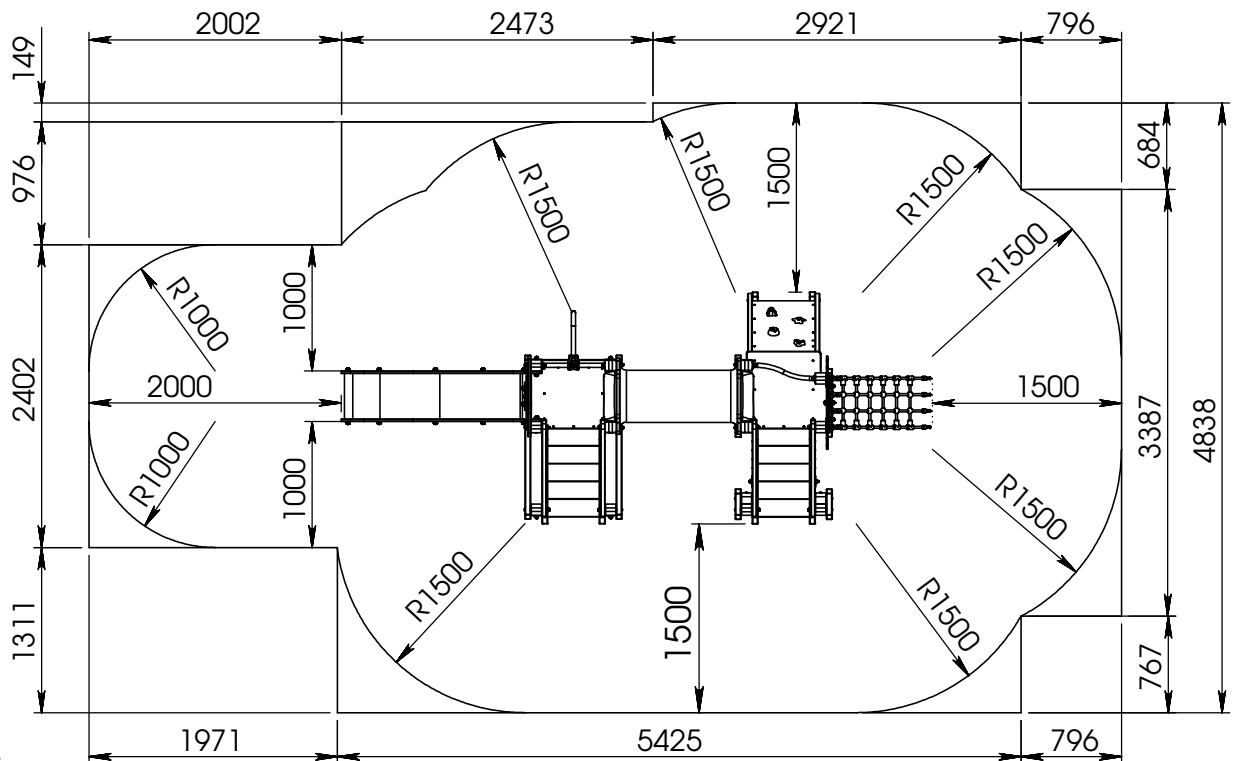

Dat.: 19/08/2013

Page: 1/3

VALHOOGTE / HAUTEUR DE CHUTE FALL HEIGHT / FALLHÖHE / ALTURA DE CAÍDA

VEILIGHEIDSAFSTAND / ESPACE DE CHUTE / SAFETY AREA / SICHERHEITSAFSTAND / ZONA DE SEGURIDAD

AFMETINGEN
DIMENSIONS
MASSE
DIMENSIONES
L : 4682 mm
H : 1850 mm
Br : 1917 mm