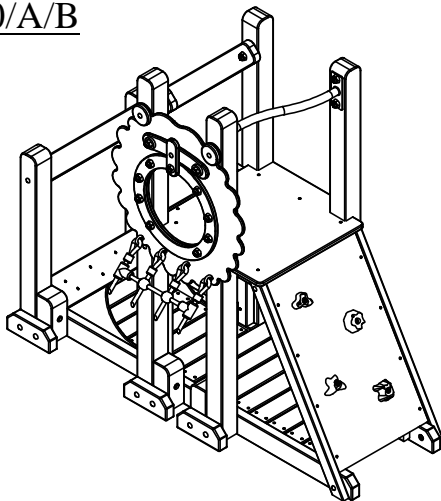

8x

M8 x 90

8x

8x

G500/A/B

1x