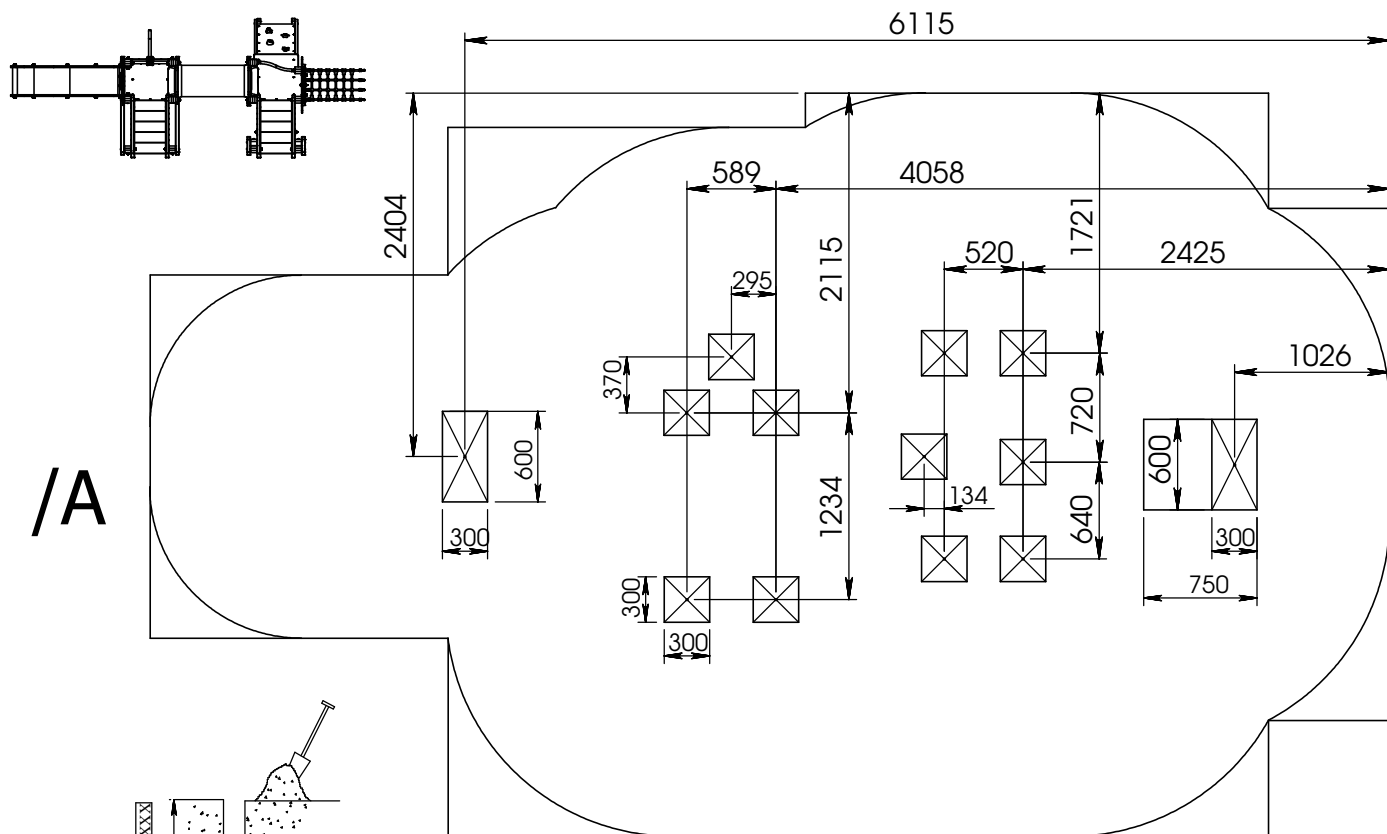

Dat.: 19/08/2013

Page: 1/3

VALHOOGTE / HAUTEUR DE CHUTE FALL HEIGHT / FALLHÖHE / ALTURA DE CAÍDA

VEILIGHEIDSAFSTAND / ESPACE DE CHUTE / SAFETY AREA / SICHERHEITSAFSTAND / ZONA DE SEGURIDAD

AFMETINGEN
DIMENSIONS
MASSE
DIMENSIONES
L : 4682 mm
H : 1850 mm
Br : 1917 mm

Benodigdheden -- Liste des pièces -- Requisites -- Benötigtes -- Accesorios

G550/A/B

F050

1x

8x

M8 x 90

8x

8x

G500/A/B

1x

1x

/A