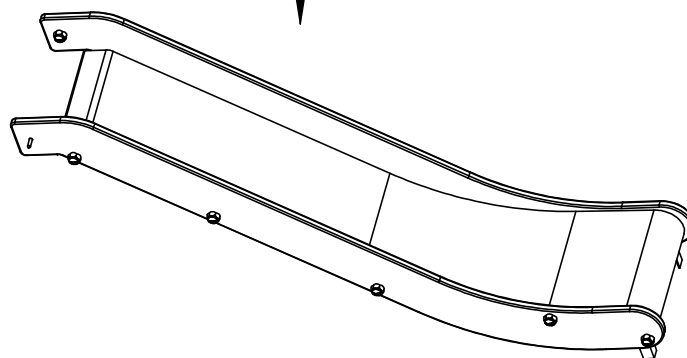

Benodigdheden -- Liste des pièces -- Requisites -- Benötigtes -- Accesorios

G550/A/B

F050

1x

8x

M8 x 90

8x

8x

G500/A/B

1x

1x