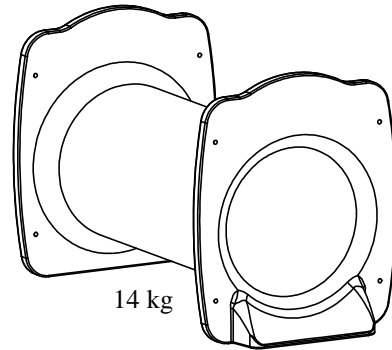

Dat.: 19/08/2013

Page: 1/3

VALHOOGTE / HAUTEUR DE CHUTE FALL HEIGHT / FALLHÖHE / ALTURA DE CAÍDA

VEILIGHEIDSAFSTAND / ESPACE DE CHUTE / SAFETY AREA / SICHERHEITSAFSTAND / ZONA DE SEGURIDAD

AFMETINGEN
DIMENSIONS
MASSE
DIMENSIONES
L : 4682 mm
H : 1850 mm
Br : 1917 mm

Benodigdheden -- Liste des pièces -- Requisites -- Benötigtes -- Accesorios

G550/A/B

F050

1x

8x

M8 x 90

8x

8x