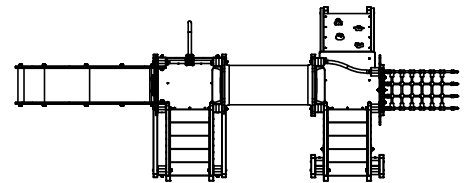

G500/A/B

1x