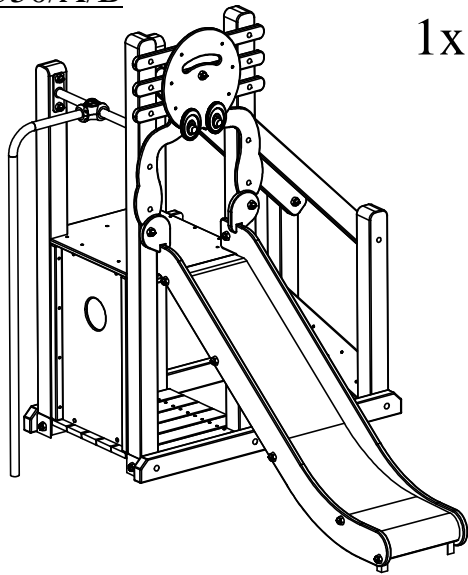

Benodigdheden -- Liste des pièces -- Requisites -- Benötigtes -- Accesorios

G550/A/B