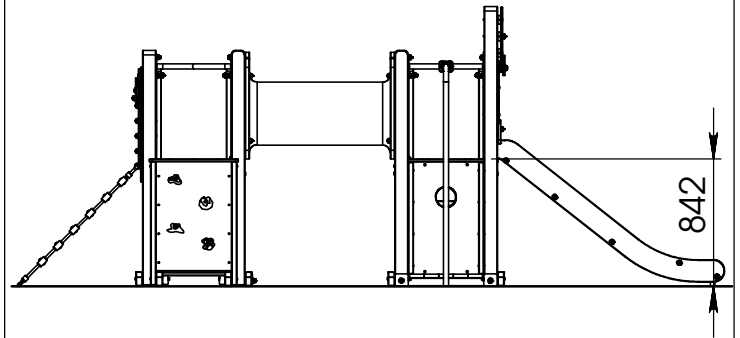

G561/A/B

MAMMOET (met inoxglijbaan, kruiptunnel, rechte glijstang)
MAMMOUTH (toboggan inox, tunnel à grimper, mât droit)
MAMMUT (Edelstahlrutsche, Kriechtunnel, gerade Rutschstange)
MAMMOTH (stainless steel slide, crawl tunnel, straight fireman's pole)
MAMUT (tobogán de acero inoxidable, túnel y barra de bomberos)

Montagehandleiding Notice de montage Assembling manual Montageanleitung

Instrucciones para el montaje

Leeftijd:
Age:
Age group:
Alter:
Edad:

2-6

EUROPLAY nv
Eegene 9
B-9200 DENDERMONDE
tel. 32.52.22 66 22
fax.32.52.22 67 22
www.europlay.eu

Dat.: 19/08/2013

Page: 1/3

VALHOOGTE / HAUTEUR DE CHUTE FALL HEIGHT / FALLHÖHE / ALTURA DE CAÍDA

VEILIGHEIDSAFSTAND / ESPACE DE CHUTE / SAFETY AREA / SICHERHEITSAFSTAND / ZONA DE SEGURIDAD

AFMETINGEN
DIMENSIONS
MASSE
DIMENSIONES
L : 4682 mm
H : 1850 mm
Br : 1917 mm