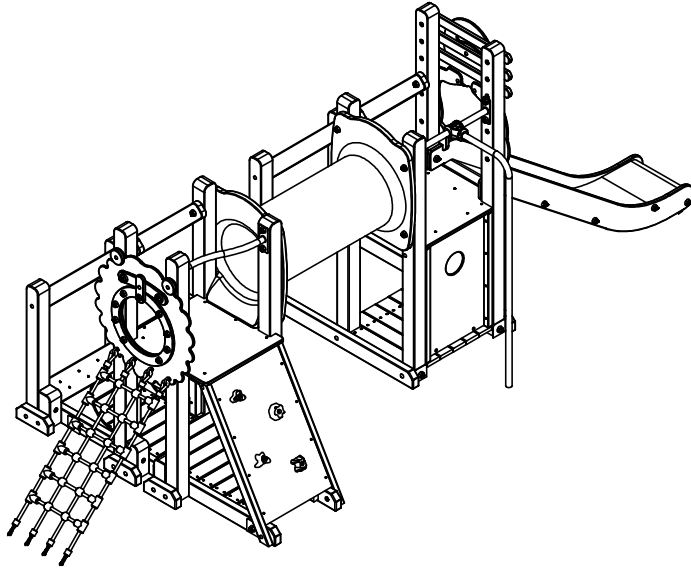

G561/A/B

MAMMOET (met inoxglijbaan, kruiptunnel, rechte glijstang)
MAMMOUTH (toboggan inox, tunnel à grimper, mât droit)
MAMMUT (Edelstahlrutsche, Kriechtunnel, gerade Rutschstange)
MAMMOTH (stainless steel slide, crawl tunnel, straight fireman's pole)
MAMUT (tobogán de acero inoxidable, túnel y barra de bomberos)

Montagehandleiding Notice de montage Assembling manual Montageanleitung

Instrucciones para el montaje

Leeftijd:
Age:
Age group:
Alter:
Edad:

2-6

EUROPLAY nv
Eegene 9
B-9200 DENDERMONDE
tel. 32.52.22 66 22
fax.32.52.22 67 22
www.europlay.eu

Dat.: 19/08/2013

Page: 1/3

VALHOOGTE / HAUTEUR DE CHUTE FALL HEIGHT / FALLHÖHE / ALTURA DE CAÍDA

VEILIGHEIDSAFSTAND / ESPACE DE CHUTE / SAFETY AREA / SICHERHEITSAFSTAND / ZONA DE SEGURIDAD

AFMETINGEN
DIMENSIONS
MASSE
DIMENSIONES
L : 4682 mm
H : 1850 mm
Br : 1917 mm