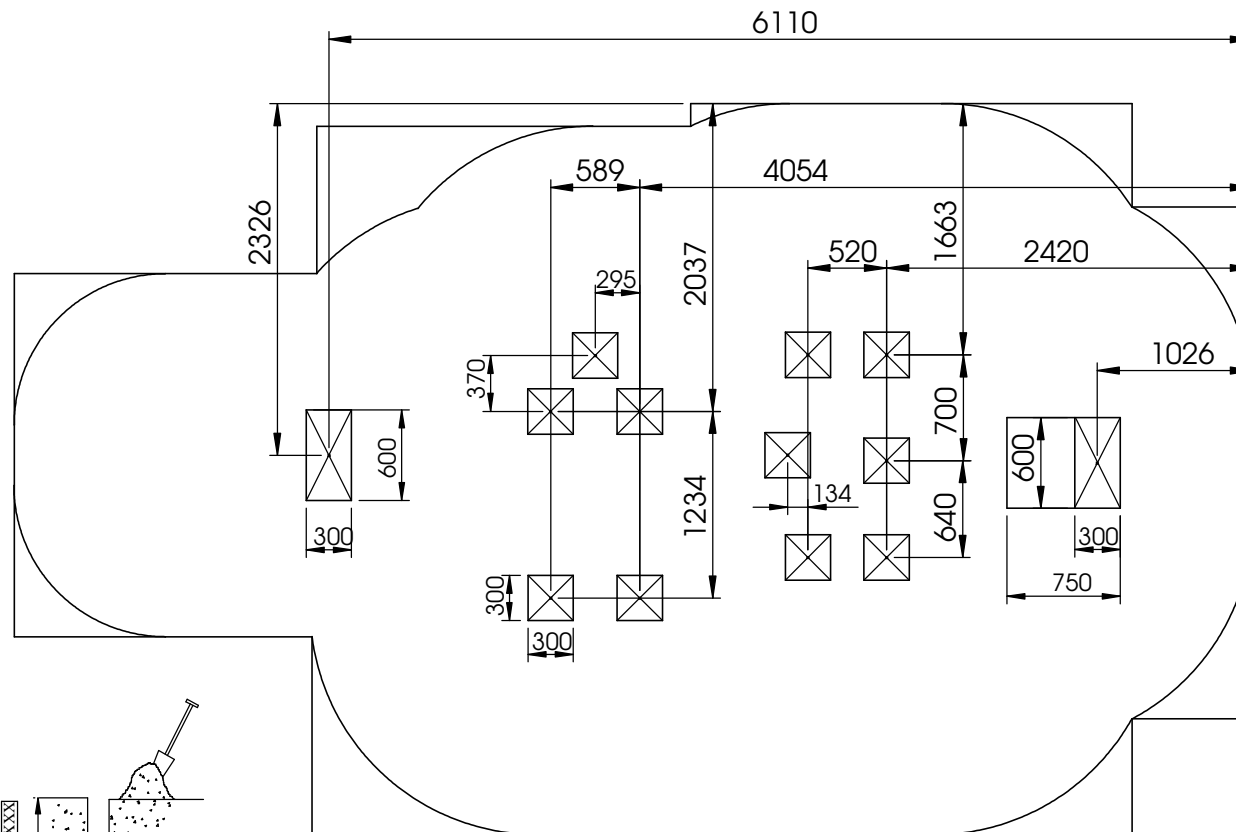

/A

**G561/A**

**Funderingsplan -- Plan des fondations -- Foundation plan**

Datum: 3/09/2013

Schaal: 1:50

Maateenheid: mm

Pag.: 1/1

EUROPLAY nv  
 Eegene 9 B-9200 DENDERMONDE  
 Tel.: +32 (0)52 22 66 22  
 Fax.: +32 (0)52 22 67 22  
 info@europlay.eu www.europlay.eu