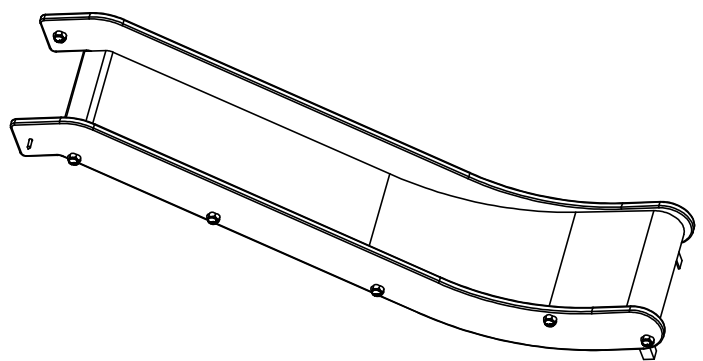

Benodigdheden -- Liste des pièces -- Requisites -- Benötigtes -- Accesorios

G550/A/B

F010	1x
25 kg	
8x	M8 x 80
8x	
8x	

G500/A/B

1x