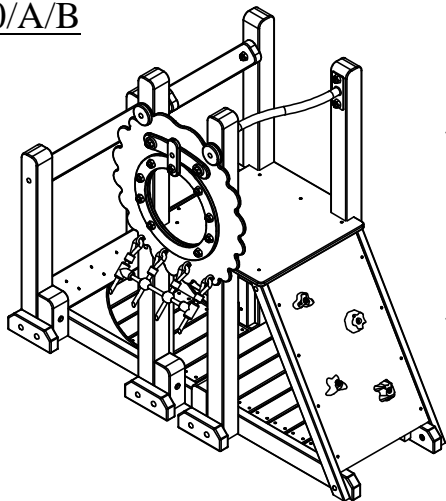

G560/A/B

MAMMOET (met inoxglijbaan, gebogen loopbrug, rechte glijstang)
MAMMOUTH (toboggan inox, pont galbé, mât droit)
MAMMUT (Edelstahlrutsche, geschwungene Laufbrücke, gerade Rutschstange)
MAMMOTH (stainless steel slide, arched bridge, straight fireman's pole)
MAMUT (tobogán de acero inoxidable, puente arqueado y barra de bomberos)

Dat.: 19/08/2013

Page: 1/3

VALHOOGTE / HAUTEUR DE CHUTE FALL HEIGHT / FALLHÖHE / ALTURA DE CAÍDA

VEILIGHEIDSAFSTAND / ESPACE DE CHUTE / SAFETY AREA / SICHERHEITSAFSTAND / ZONA DE SEGURIDAD

AFMETINGEN
DIMENSIONS
MASSE
DIMENSIONES
L : 4673 mm
H : 1850 mm
Br : 1917 mm

Benodigdheden -- Liste des pièces -- Requisites -- Benötigtes -- Accesorios

G550/A/B

F010	1x
<p>25 kg</p>	
8x	<p>M8 x 80</p>
8x	
8x	

G500/A/B

1x

/A

M8 x 80
8x

1x