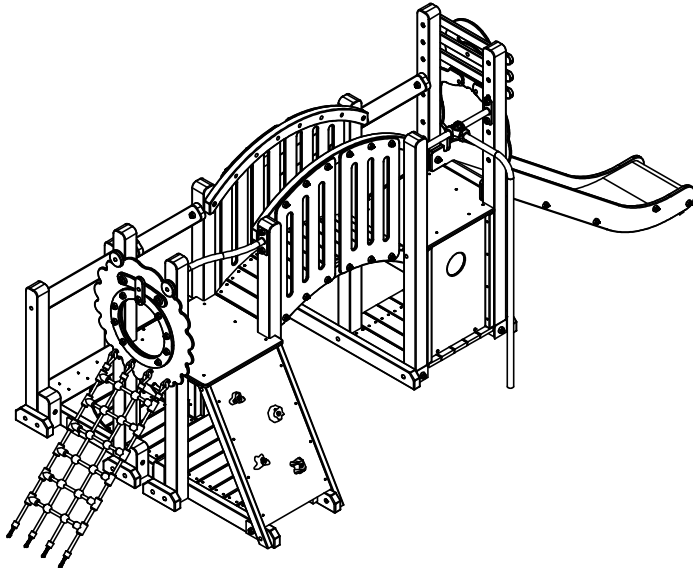

G560/A/B

MAMMOET (met inoxglijbaan, gebogen loopbrug, rechte glijstang)
MAMMOUTH (toboggan inox, pont galbé, mât droit)
MAMMUT (Edelstahlrutsche, geschwungene Laufbrücke, gerade Rutschstange)
MAMMOTH (stainless steel slide, arched bridge, straight fireman's pole)
MAMUT (tobogán de acero inoxidable, puente arqueado y barra de bomberos)

Montagehandleiding Notice de montage Assembling manual Montageanleitung

Instrucciones para el montaje

Leeftijd:
Age:
Age group:
Alter:
Edad:

2-6

EUROPLAY nv
Eegene 9
B-9200 DENDERMONDE
tel. 32.52.22 66 22
fax.32.52.22 67 22
www.europlay.eu

Dat.: 19/08/2013

Page: 1/3

VALHOOGTE / HAUTEUR DE CHUTE FALL HEIGHT / FALLHÖHE / ALTURA DE CAÍDA

VEILIGHEIDSAFSTAND / ESPACE DE CHUTE / SAFETY AREA / SICHERHEITSAFSTAND / ZONA DE SEGURIDAD

AFMETINGEN
DIMENSIONS
MASSE
DIMENSIONES
L : 4673 mm
H : 1850 mm
Br : 1917 mm