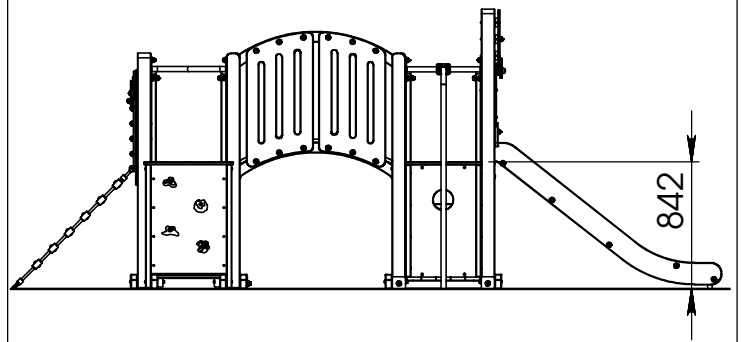

G560/A/B

MAMMOET (met inoxglijbaan, gebogen loopbrug, rechte glijstang)
MAMMOUTH (toboggan inox, pont galbé, mât droit)
MAMMUT (Edelstahlrutsche, geschwungene Laufbrücke, gerade Rutschstange)
MAMMOTH (stainless steel slide, arched bridge, straight fireman's pole)
MAMUT (tobogán de acero inoxidable, puente arqueado y barra de bomberos)

Montagehandleiding Notice de montage Assembling manual Montageanleitung

Instrucciones para el montaje

Leeftijd:
Age:
Age group:
Alter:
Edad:

2-6

EUROPLAY nv
Eegene 9
B-9200 DENDERMONDE
tel. 32.52.22 66 22
fax.32.52.22 67 22
www.europlay.eu

Dat.: 19/08/2013

Page: 1/3

VALHOOGTE / HAUTEUR DE CHUTE FALL HEIGHT / FALLHÖHE / ALTURA DE CAÍDA

VEILIGHEIDSAFSTAND / ESPACE DE CHUTE / SAFETY AREA / SICHERHEITSAFSTAND / ZONA DE SEGURIDAD

AFMETINGEN
DIMENSIONS
MASSE
DIMENSIONES
L : 4673 mm
H : 1850 mm
Br : 1917 mm