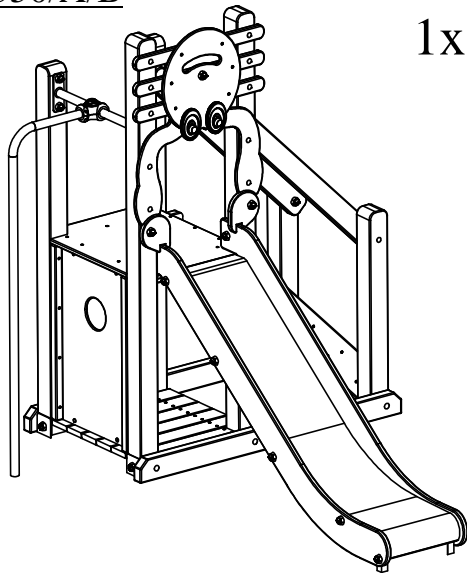

Benodigdheden -- Liste des pièces -- Requisites -- Benötigtes -- Accesorios

G550/A/B