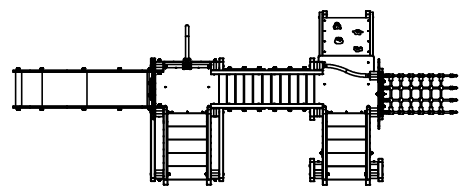

F010	1x
25 kg	
8x	M8 x 80
8x	
8x	

G500/A/B