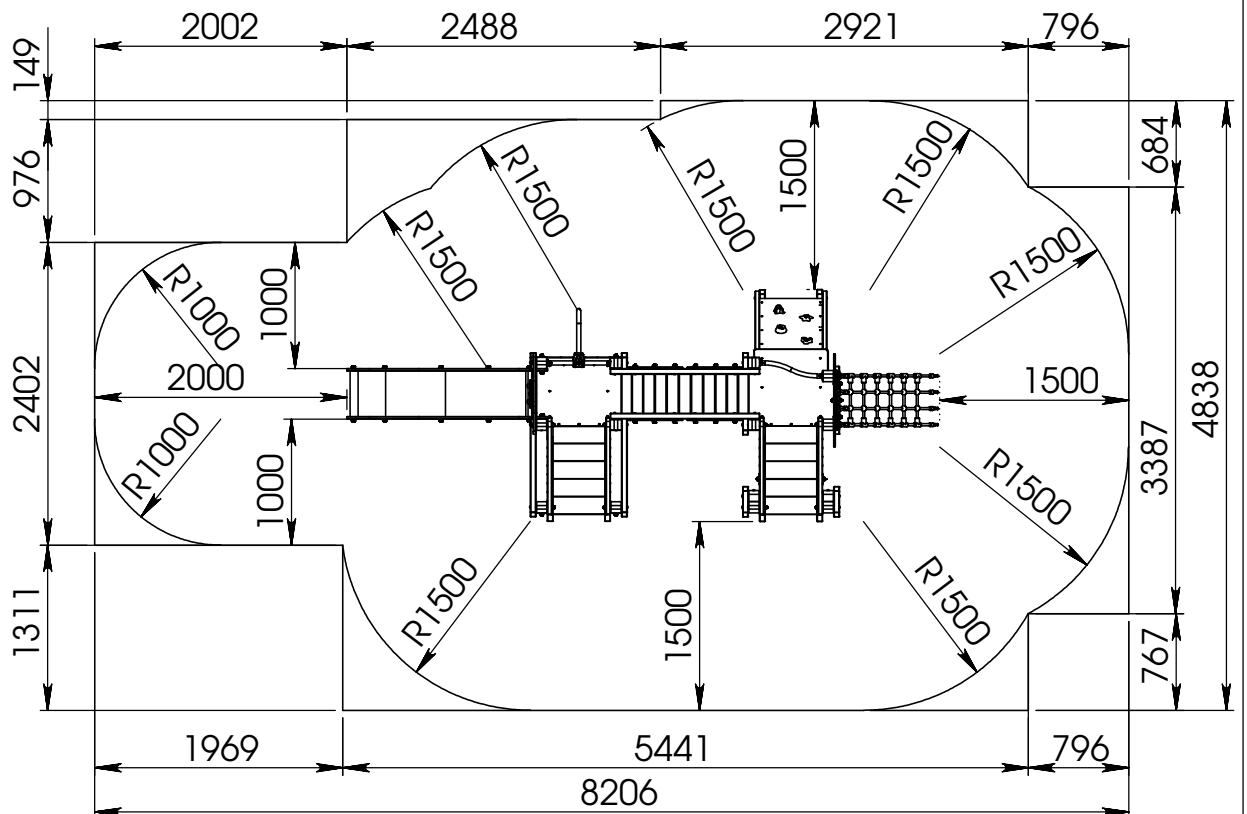

Dat.: 19/08/2013

Page: 1/3

VALHOOGTE / HAUTEUR DE CHUTE FALL HEIGHT / FALLHÖHE / ALTURA DE CAÍDA

VEILIGHEIDSAFSTAND / ESPACE DE CHUTE / SAFETY AREA / SICHERHEITSAFSTAND / ZONA DE SEGURIDAD

AFMETINGEN
DIMENSIONS
MASSE
DIMENSIONES
L : 4673 mm
H : 1850 mm
Br : 1917 mm