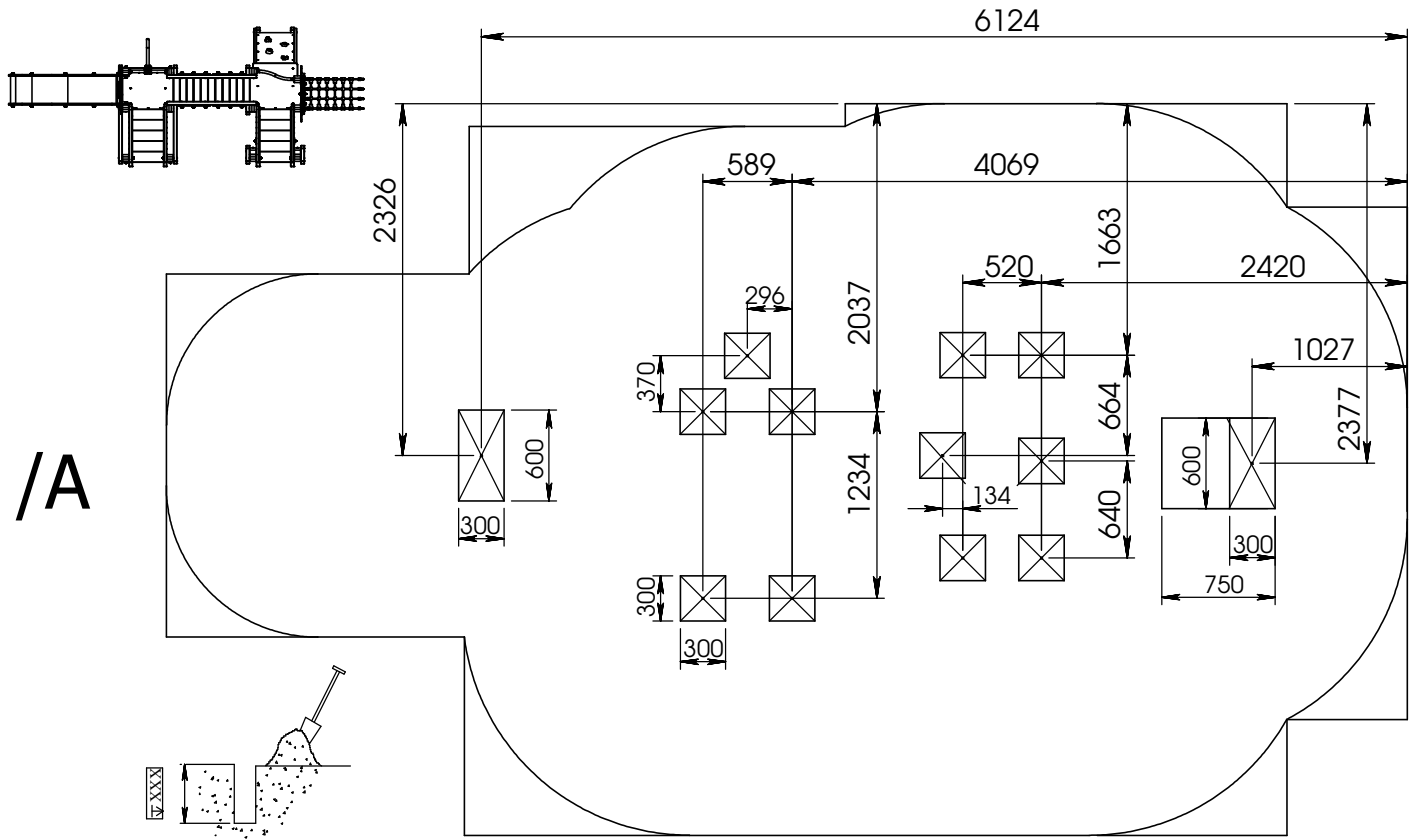

Dat.: 19/08/2013

Page: 1/3

VALHOOGTE / HAUTEUR DE CHUTE FALL HEIGHT / FALLHÖHE / ALTURA DE CAÍDA

VEILIGHEIDSAFSTAND / ESPACE DE CHUTE / SAFETY AREA / SICHERHEITSAFSTAND / ZONA DE SEGURIDAD

AFMETINGEN
DIMENSIONS
MASSE
DIMENSIONES
L : 4673 mm
H : 1850 mm
Br : 1917 mm

Benodigdheden -- Liste des pièces -- Requisites -- Benötigtes -- Accesorios

G550/A/B

F010	1x
<p>25 kg</p>	
8x	<p>M8 x 80</p>
8x	
8x	

G500/A/B

1x

/A

M8 x 80
8x

1x