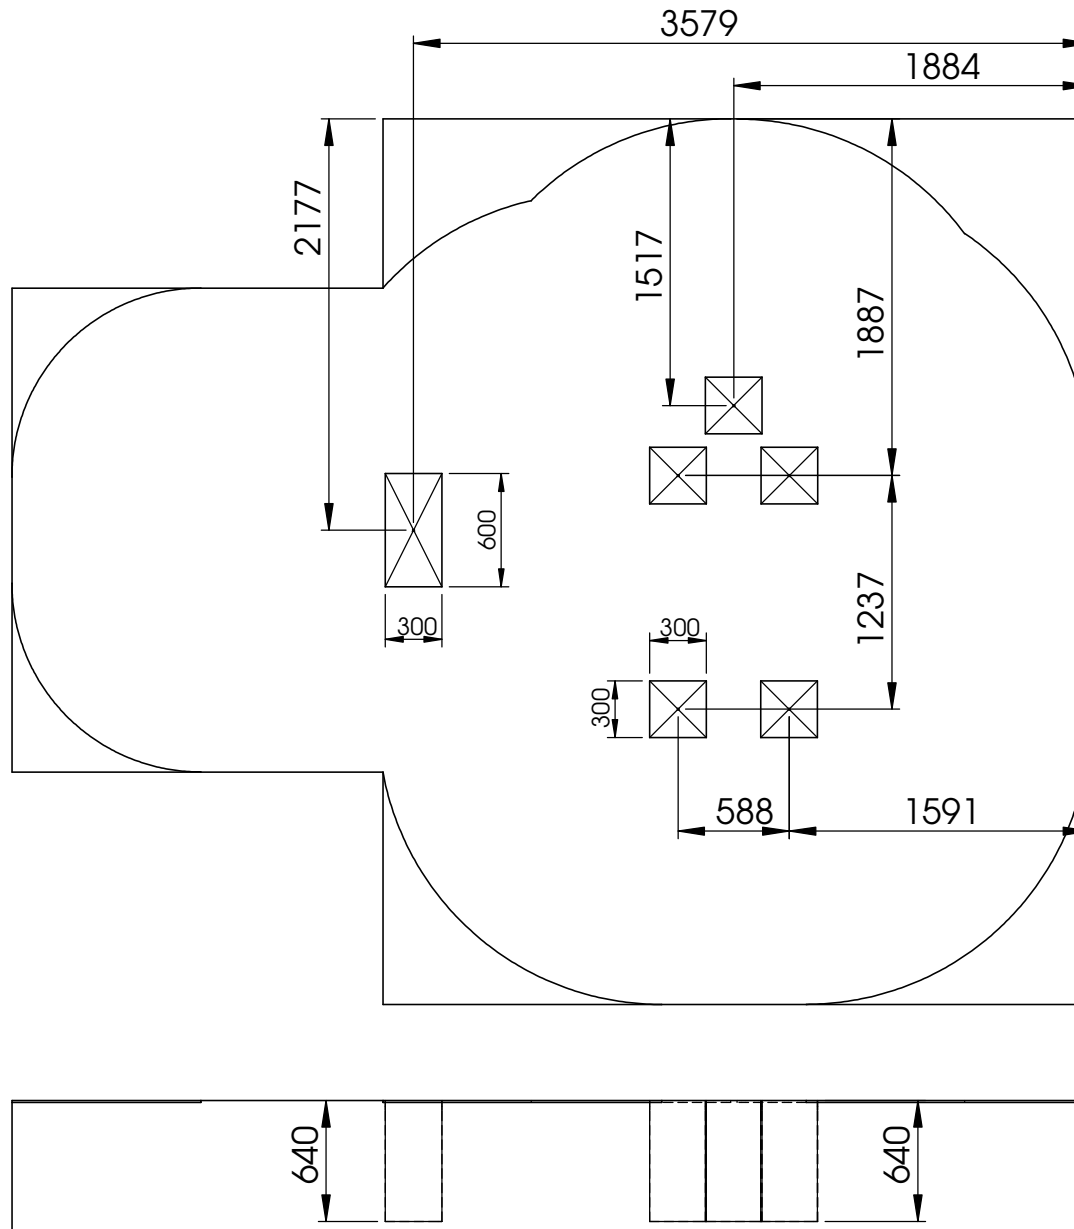

/A

G552/A

Funderingsplan -- Plan des fondations -- Foundation plan

Datum: 5/02/2013

Schaal: 1:40

Maateenheid: mm

Pag.: 1/1

EUROPLAY nv
Eegene 9 B-9200 DENDERMONDE
Tel.: +32 (0)52 22 66 22
Fax.: +32 (0)52 22 67 22
info@europlay.eu www.europlay.eu