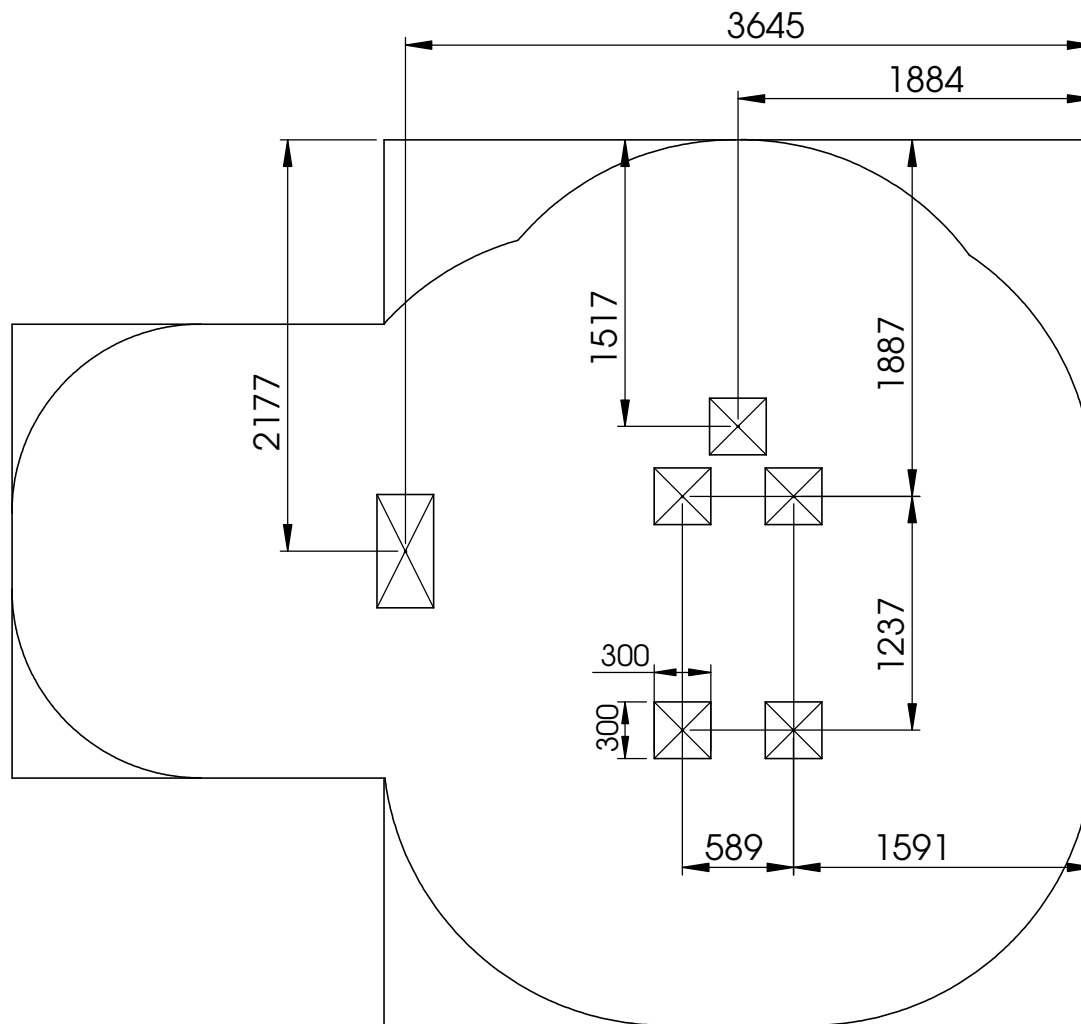

/A

G551/A

Funderingsplan -- Plan des fondations -- Foundation plan

Datum: 5/02/2013

Schaal: 1:40

Maateenheid: mm

Pag.: 1/1

EUROPLAY nv
Eegene 9 B-9200 DENDERMONDE
Tel.: +32 (0)52 22 66 22
Fax.: +32 (0)52 22 67 22
info@europlay.eu www.europlay.eu