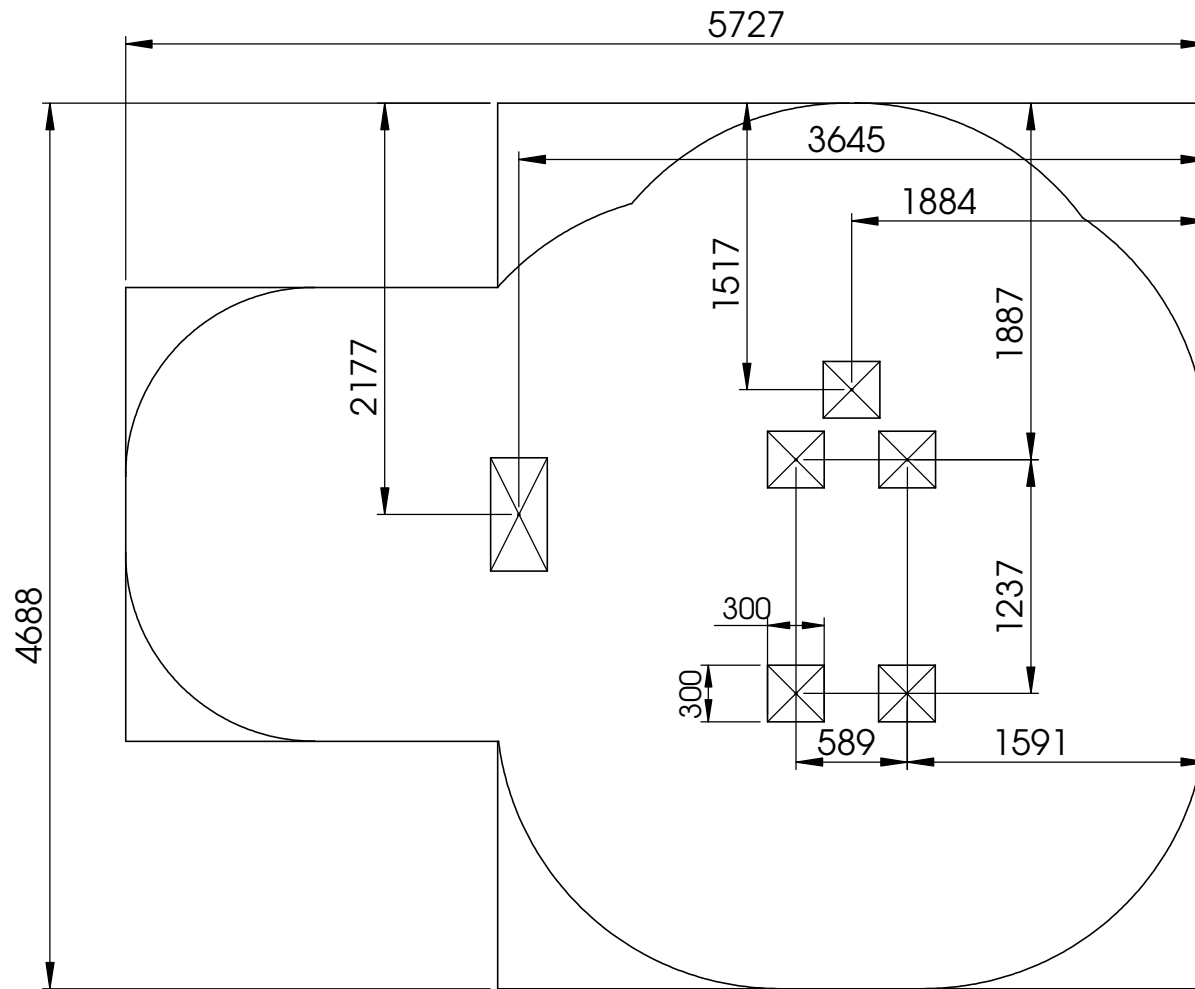

/A

G550/A

Funderingsplan -- Plan des fondations -- Foundation plan

Datum: 4/02/2013

Schaal: 1:40

Maateenheid: mm

Pag.: 1/1

EUROPLAY nv
Eegene 9 B-9200 DENDERMONDE
Tel.: +32 (0)52 22 66 22
Fax.: +32 (0)52 22 67 22
info@europlay.eu www.europlay.eu