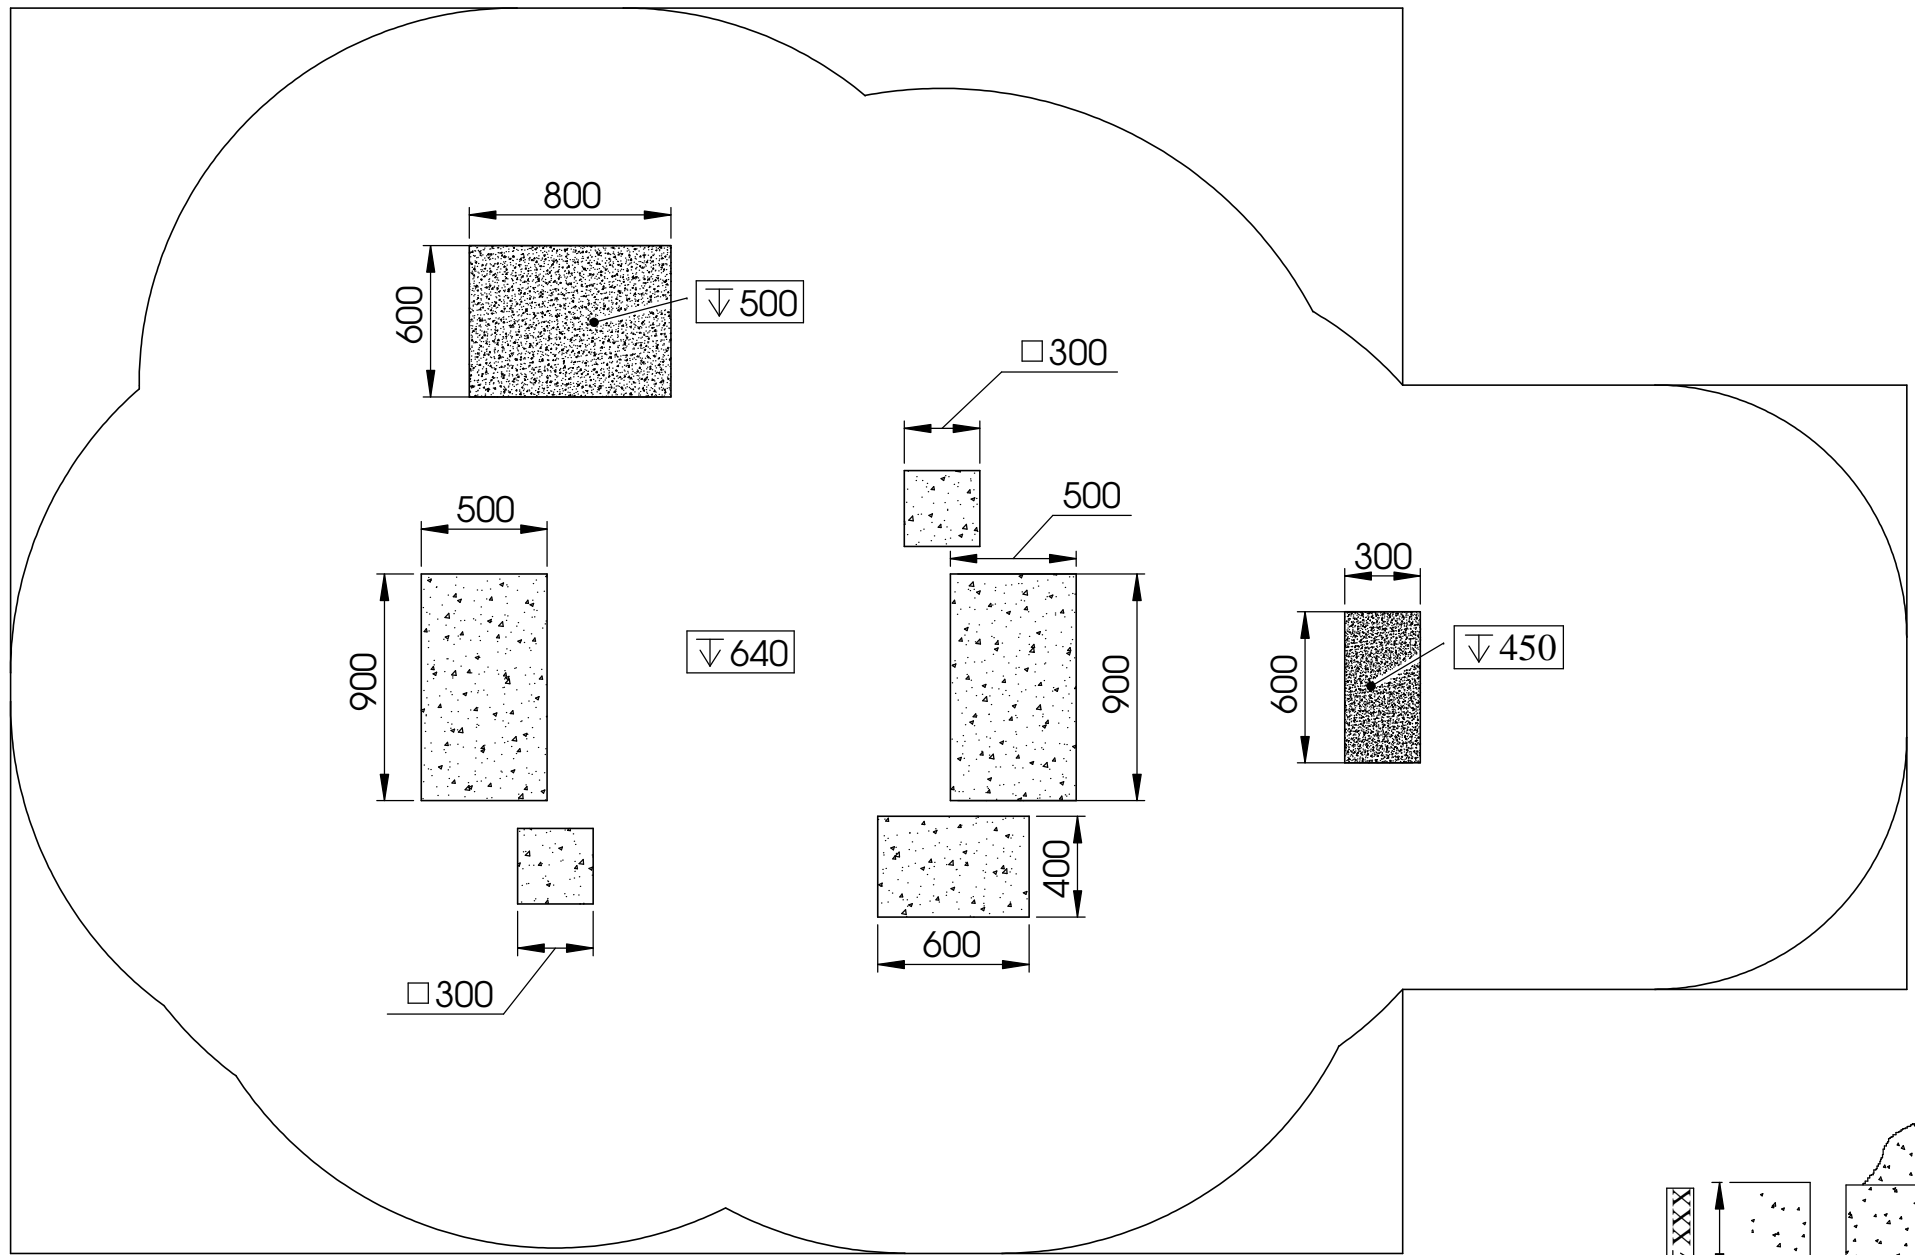

G511

Funderingsplan -- Plan des fondations -- Foundation plan

Datum: 22/08/2014

Schaal: 1:30

Maateenheid: mm

Pag.: 1/2

EUROPLAY nv
 Eegene 9 B-9200 DENDERMONDE
 Tel.: +32 (0)52 22 66 22
 Fax.: +32 (0)52 22 67 22
 info@europlay.eu www.europlay.eu

G511

Funderingsplan -- Plan des fondations -- Foundation plan

Datum: 22/08/2014

Schaal: 1:30

Maateenheid: mm

Pag.: 2/2

EUROPLAY nv
 Eegene 9 B-9200 DENDERMONDE
 Tel.: +32 (0)52 22 66 22
 Fax.: +32 (0)52 22 67 22
 info@europlay.eu www.europlay.eu