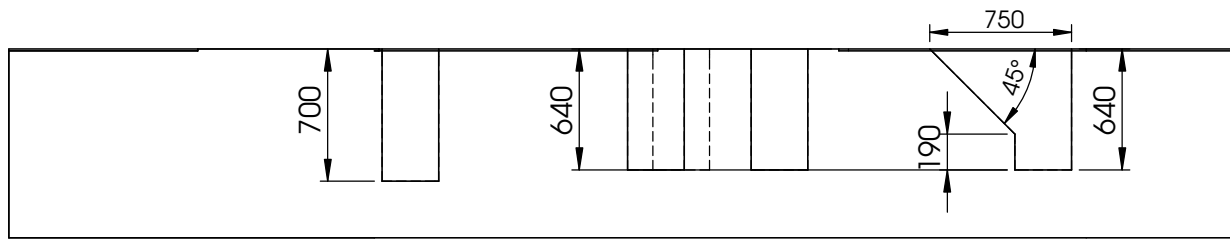

/A

**G501/A**

**Funderingsplan -- Plan des fondations -- Foundation plan**

Datum: 3/09/2013

Schaal: 1:40

Maateenheid: mm

Pag.: 1/1

EUROPLAY nv  
 Eegene 9 B-9200 DENDERMONDE  
 Tel.: +32 (0)52 22 66 22  
 Fax.: +32 (0)52 22 67 22  
 info@europlay.eu www.europlay.eu