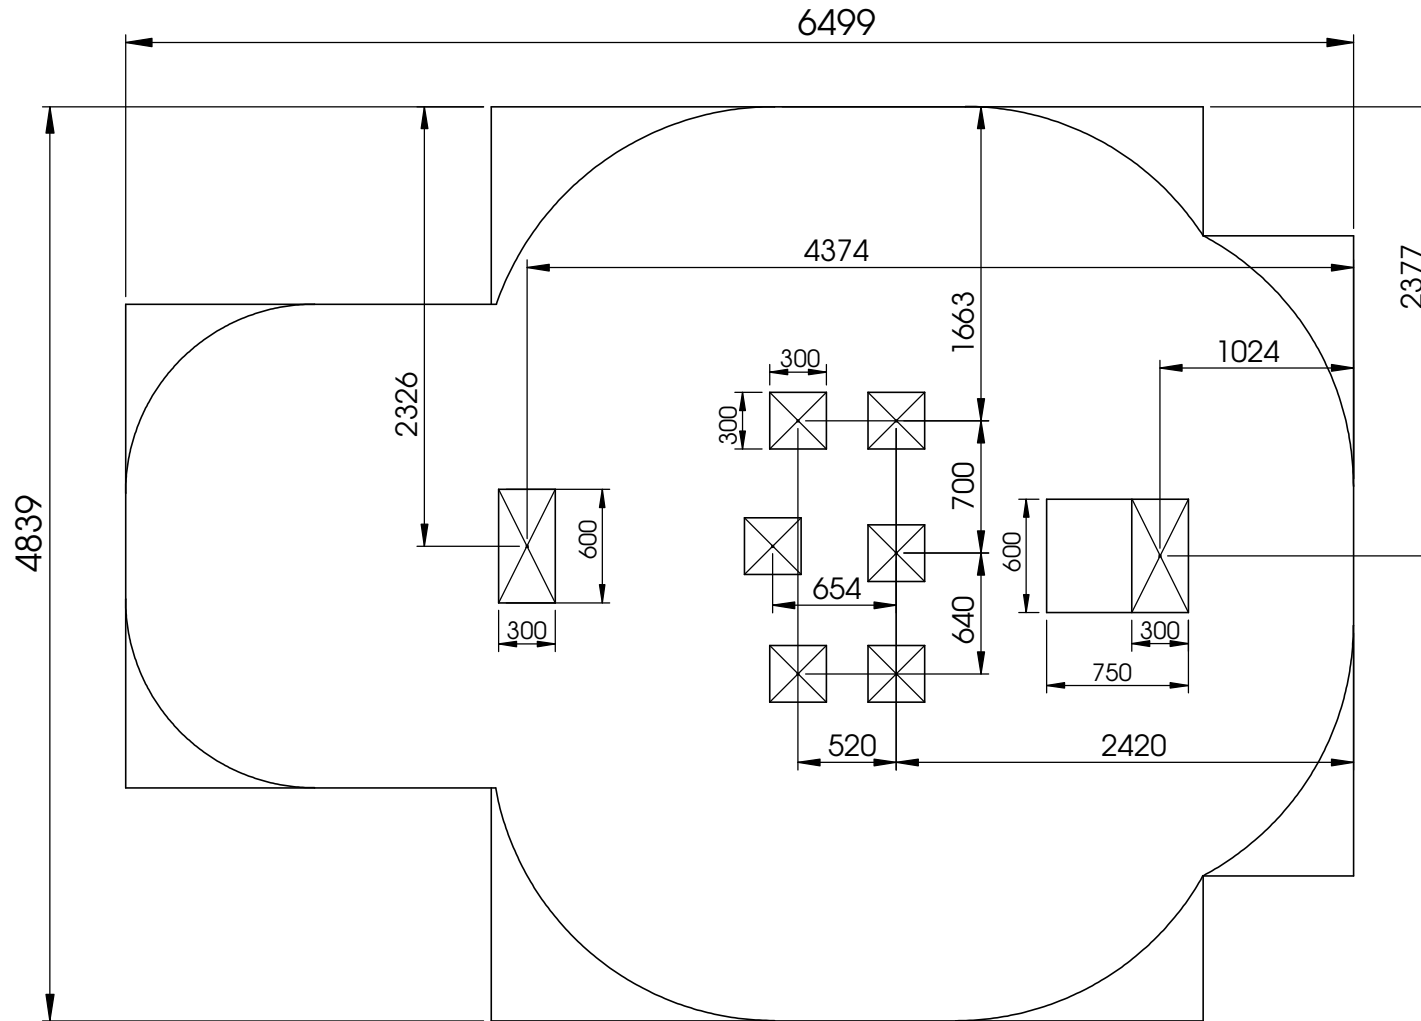

/A

**G501/A**

**Funderingsplan -- Plan des fondations -- Foundation plan**

Datum: 3/09/2013

Schaal: 1:40

Maateenheid: mm

Pag.: 1/1

EUROPLAY nv  
 Eegene 9 B-9200 DENDERMONDE  
 Tel.: +32 (0)52 22 66 22  
 Fax.: +32 (0)52 22 67 22  
 info@europlay.eu www.europlay.eu